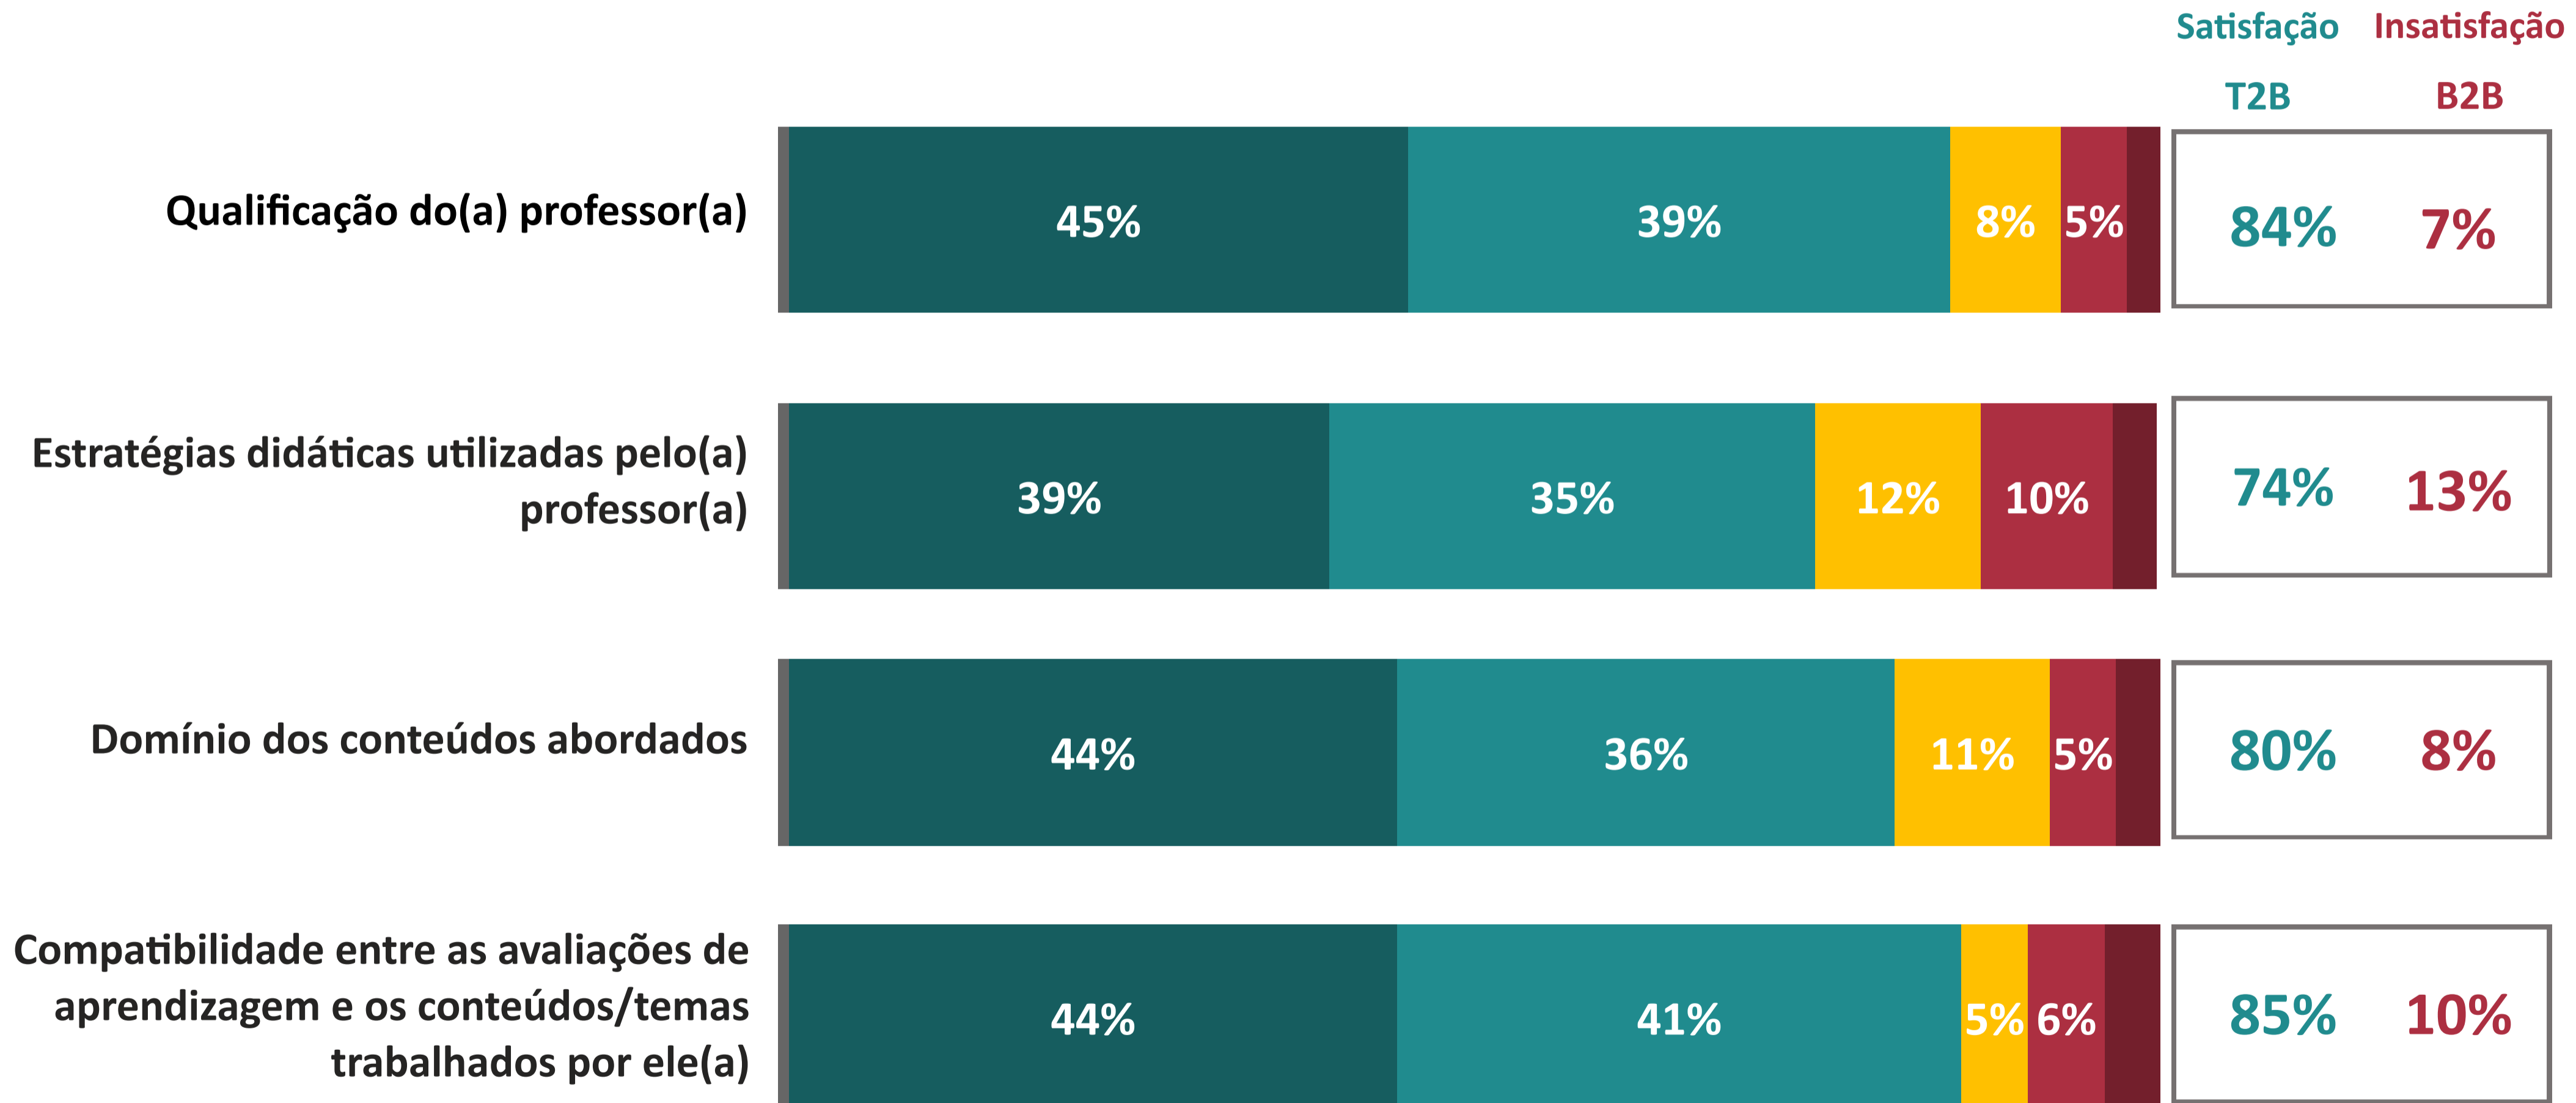

AVALIAÇÃO INSTITUCIONAL GERAL DOS DOCENTES | UNA

Instituto Universitário Una de Conselheiro Lafaiete

Ano da Pesquisa

2024.1

4.12

Índice de Satisfação Docente

(média das notas)

Número de avaliações: 125

5. Muito Satisfeito
4. Satisfeito
Não sei avaliar/não se aplica

1. Muito Insatisfeito
2. Insatisfeito
3. Nem satisfeito nem insatisfeito

T2B = % Muito Satisfeito + % Satisfeito

B2B = % Muito Insatisfeito + % Insatisfeito