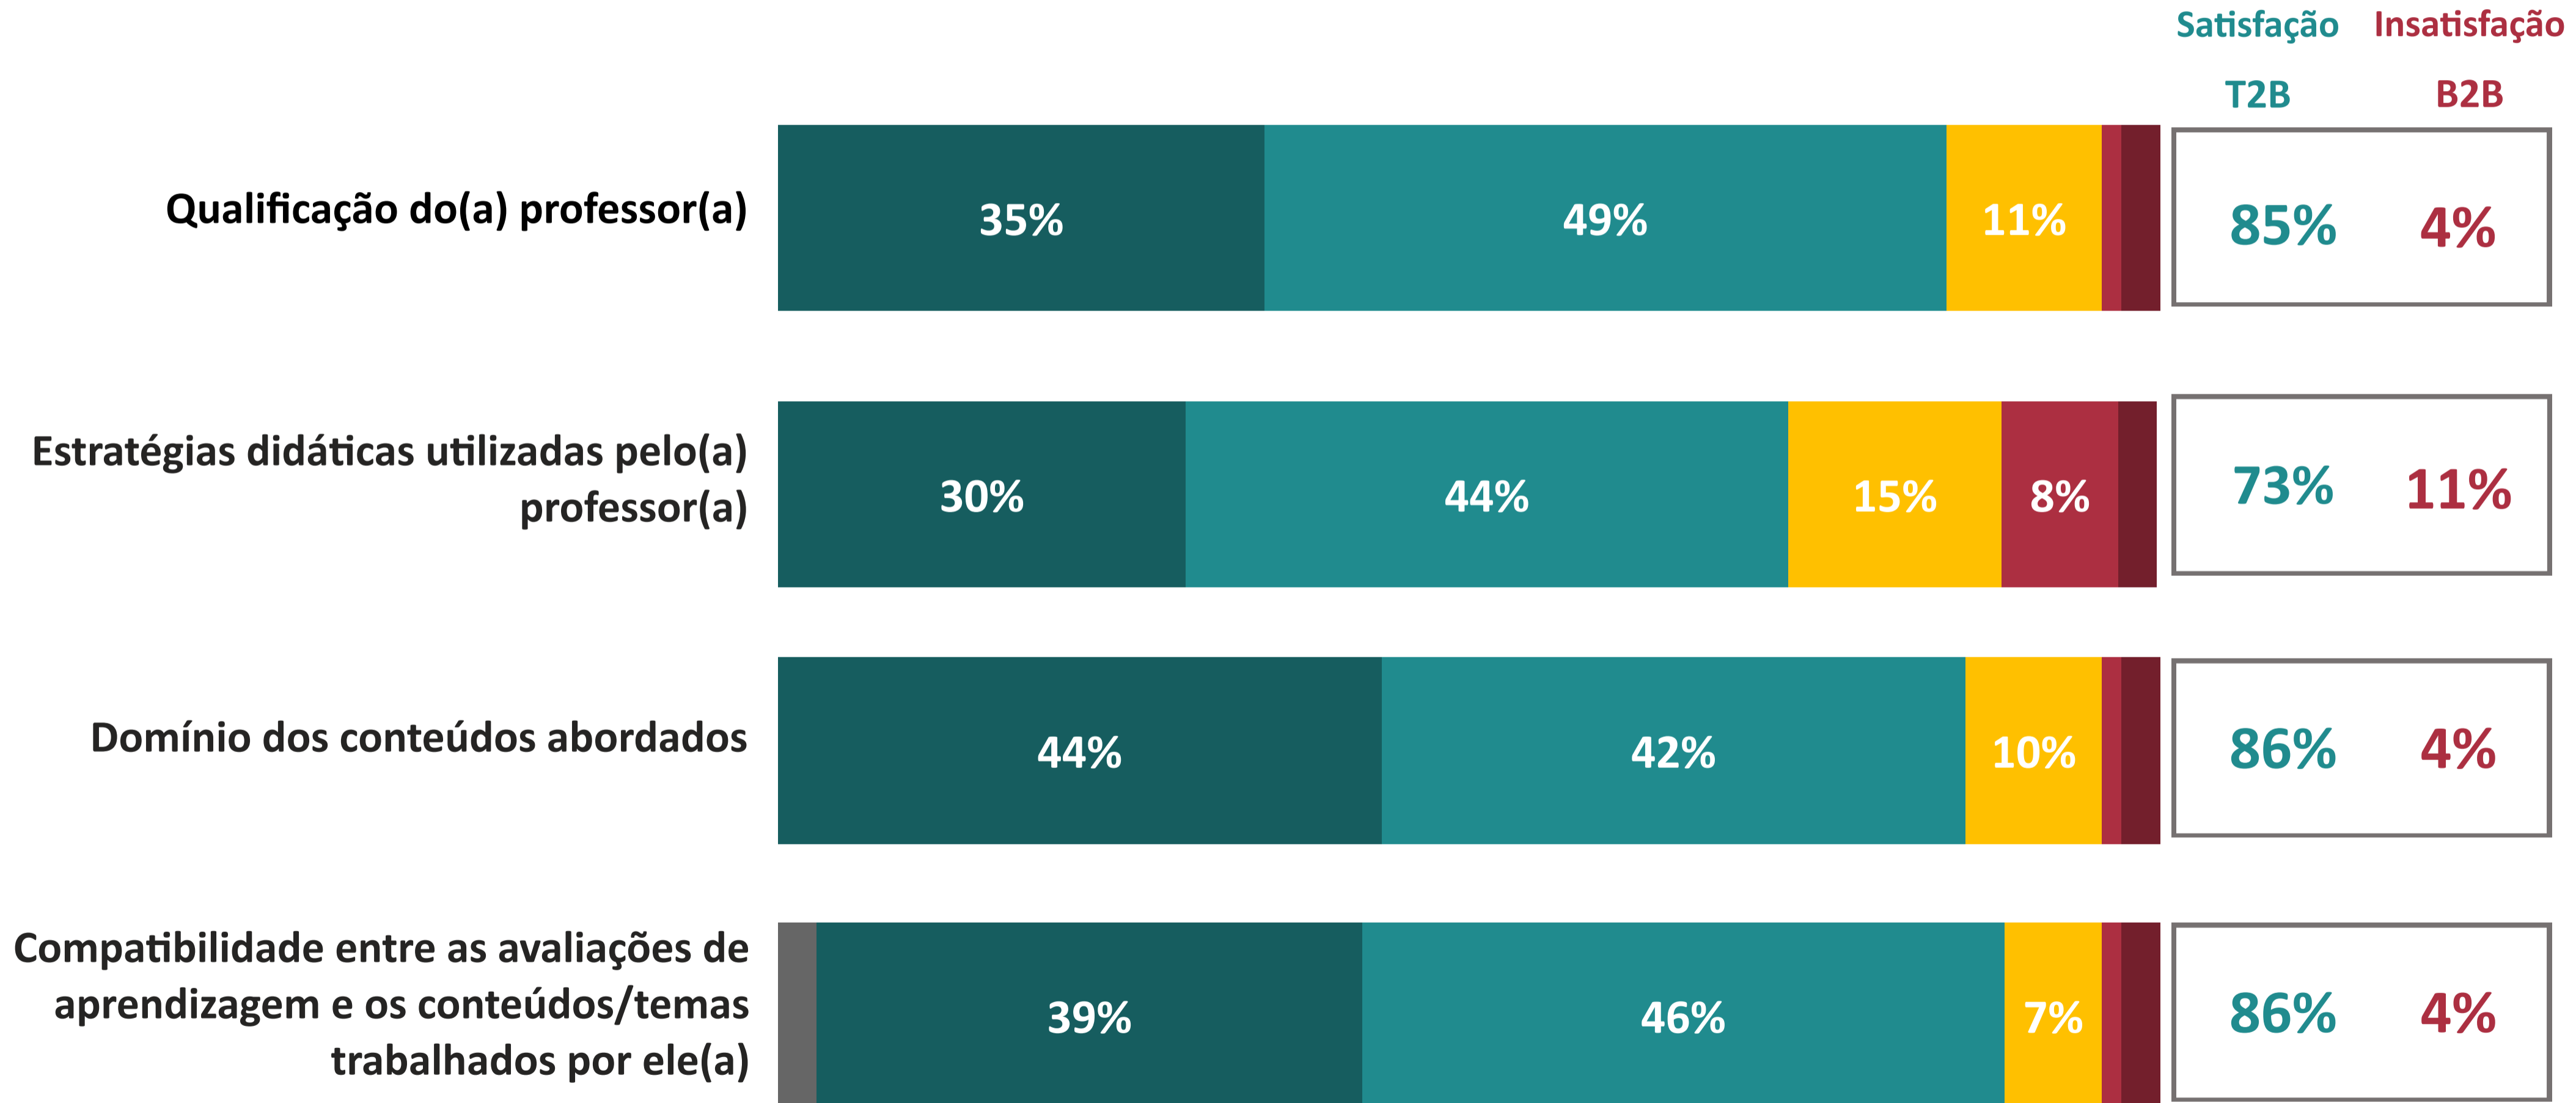

AVALIAÇÃO INSTITUCIONAL GERAL DOS DOCENTES | UNA

Instituto Universitário Una de Conselheiro Lafaiete

Ano da Pesquisa

2023.2

4.11

Índice de Satisfação Docente

(média das notas)

Número de avaliações: 71

5. Muito Satisfeito
4. Satisfeito

1. Muito Insatisfeito
2. Insatisfeito
3. Nem satisfeito nem insatisfeito

T2B = % Muito Satisfeito + % Satisfeito

B2B = % Muito Insatisfeito + % Insatisfeito