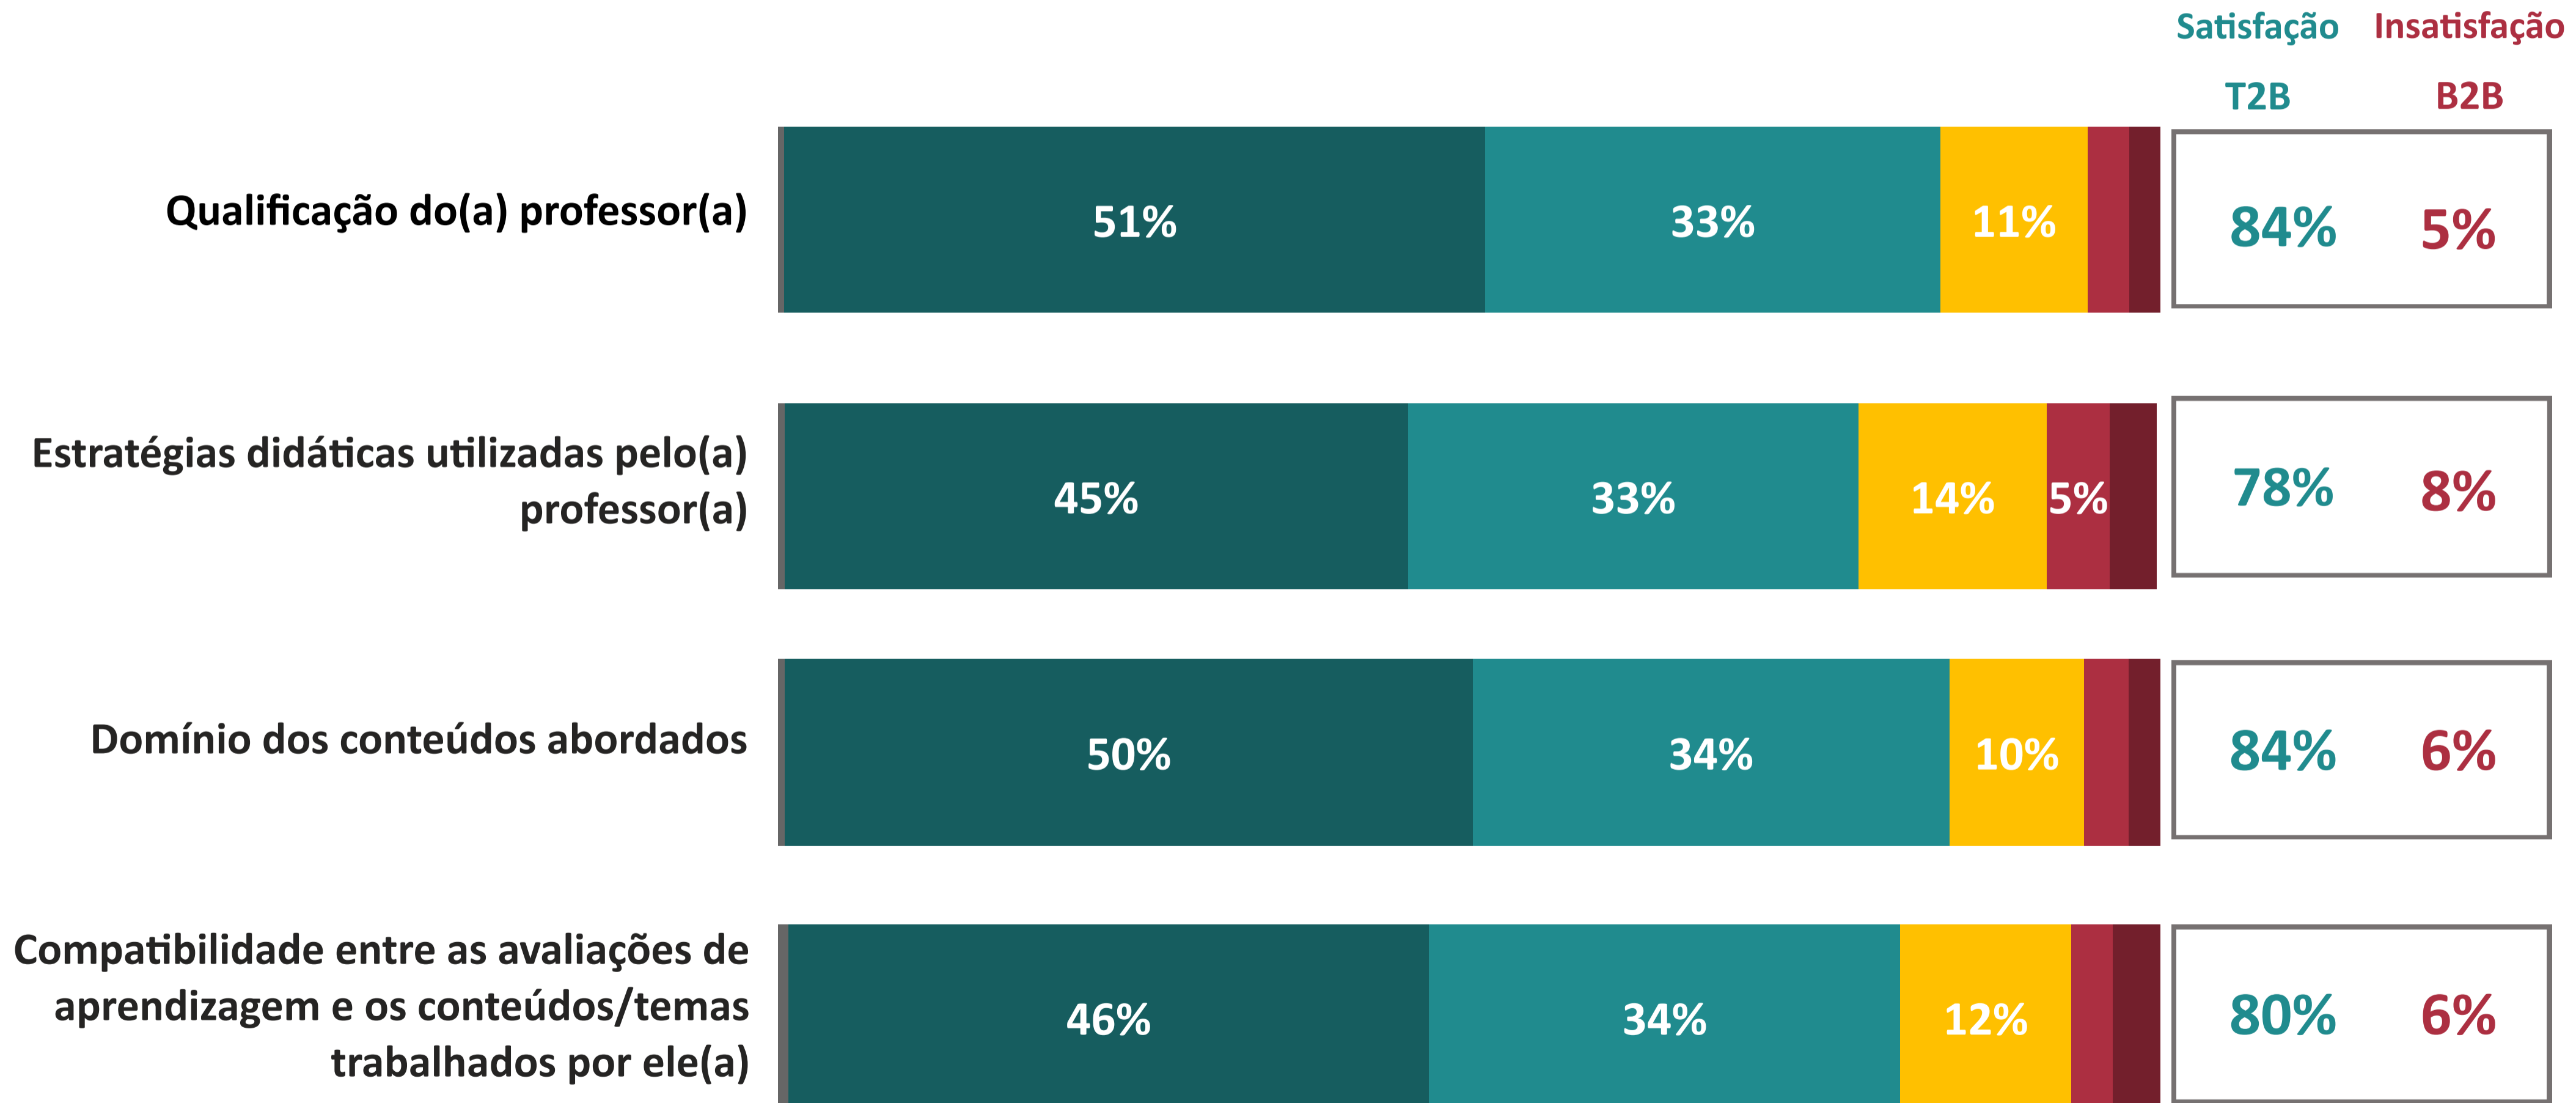

AVALIAÇÃO INSTITUCIONAL GERAL DOS DOCENTES | UNA

Instituto Universitário UNA de Catalão

Ano da Pesquisa

2024.1

4.21

Índice de Satisfação Docente

(média das notas)

Número de avaliações: 2.181

5. Muito Satisfeito
4. Satisfeito
Não sei avaliar/não se aplica

1. Muito Insatisfeito
2. Insatisfeito
3. Nem satisfeito nem insatisfeito

T2B = % Muito Satisfeito + % Satisfeito

B2B = % Muito Insatisfeito + % Insatisfeito