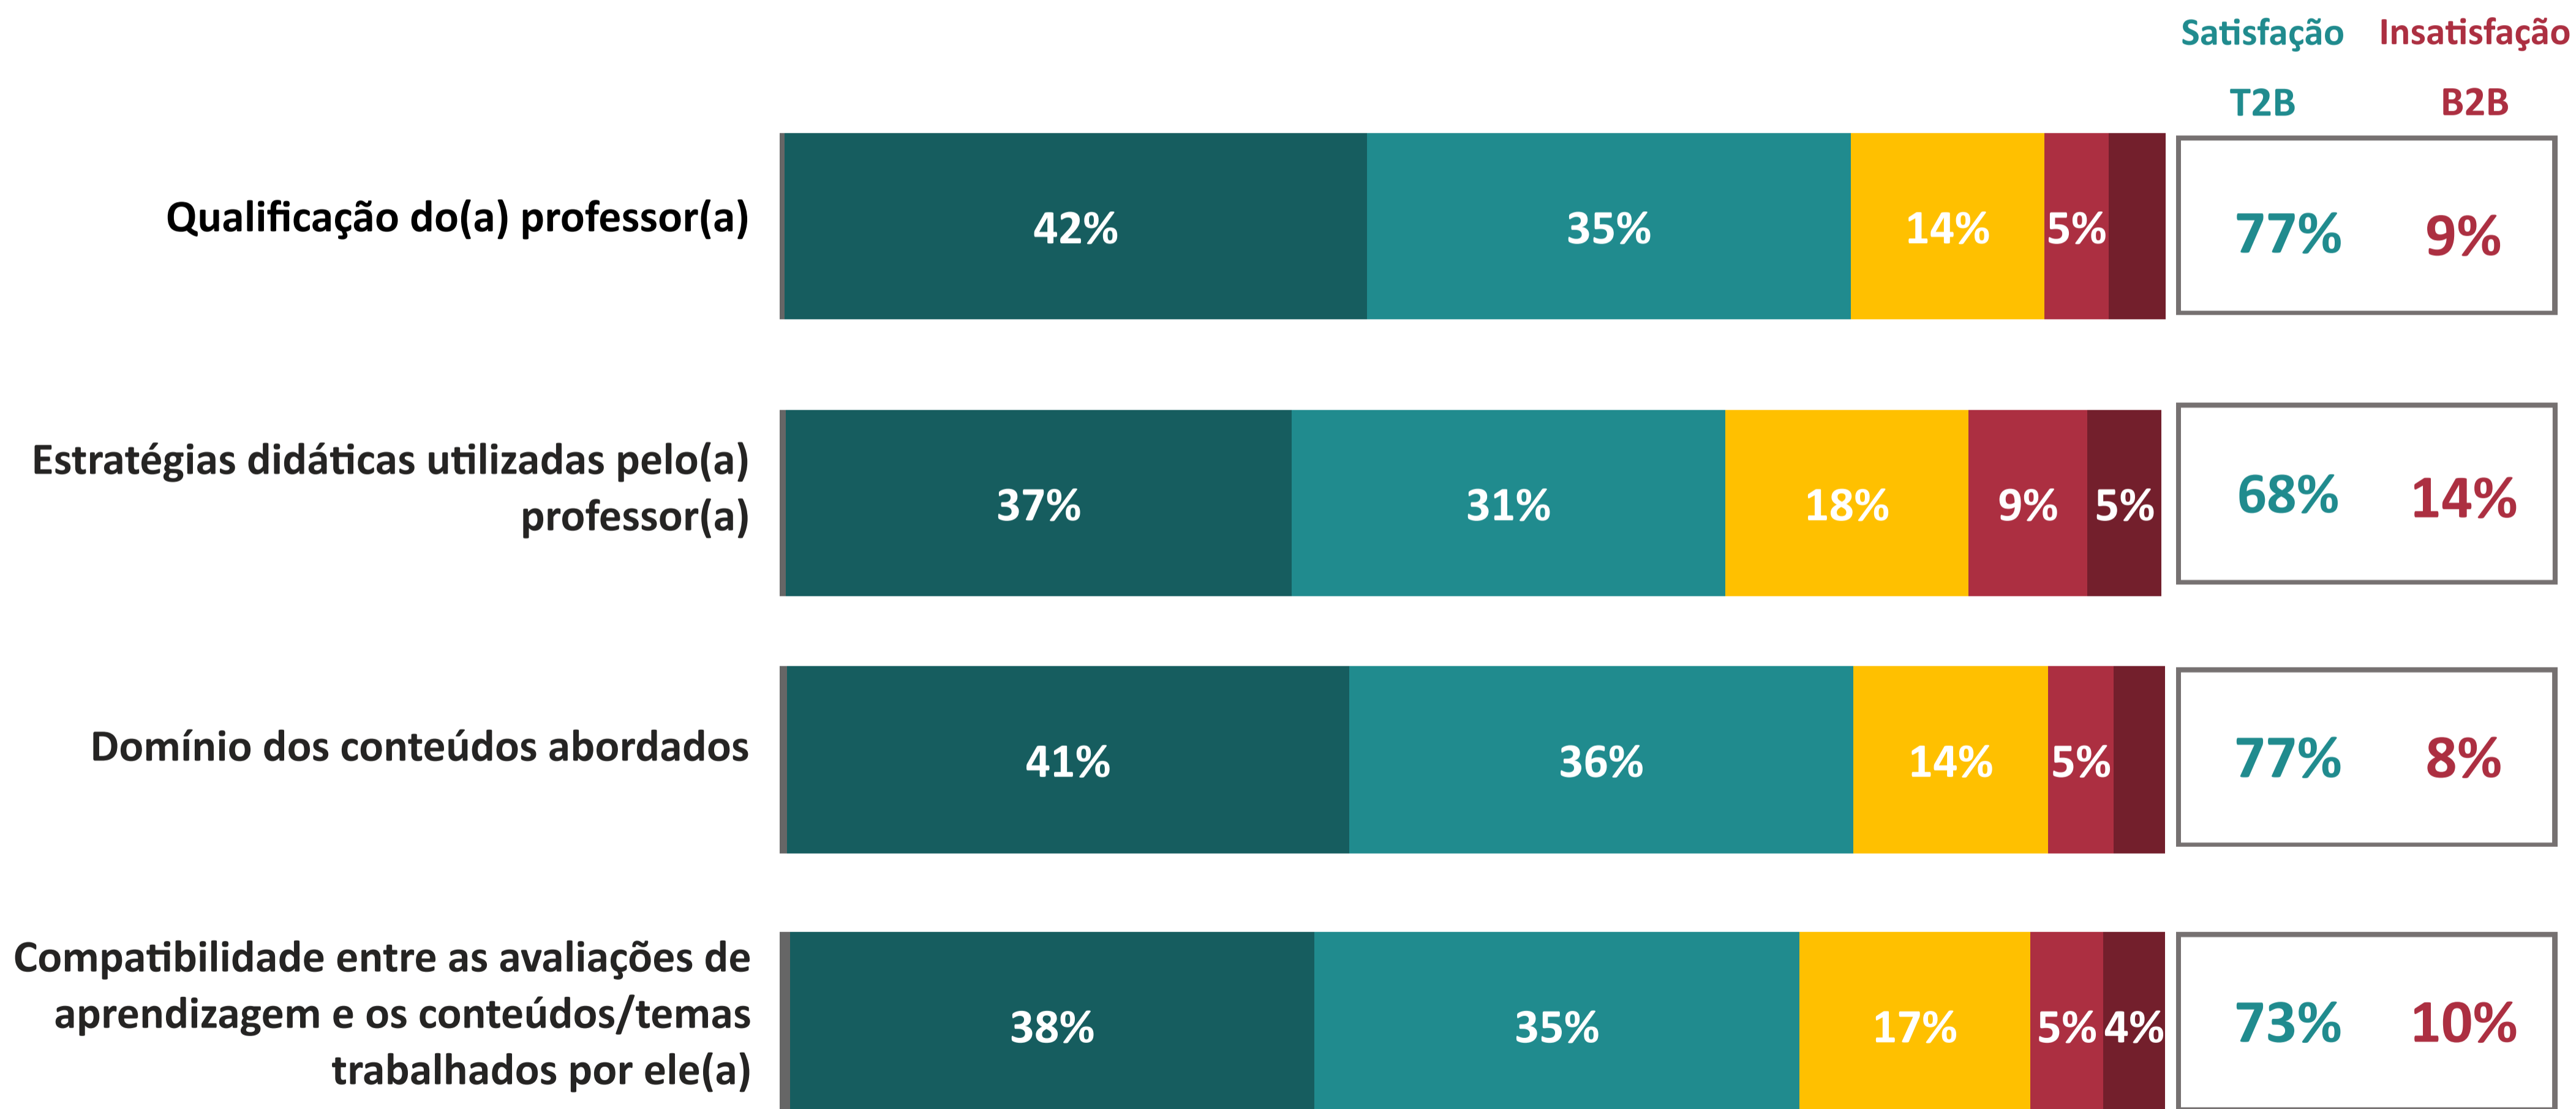

AVALIAÇÃO INSTITUCIONAL GERAL DOS DOCENTES | UNA

Instituto Universitário UNA de Catalão

Ano da Pesquisa

2023.2

3.99

Índice de Satisfação Docente

(média das notas)

Número de avaliações: 1.080

5. Muito Satisfeito
4. Satisfeito
Não sei avaliar/não se aplica

1. Muito Insatisfeito
2. Insatisfeito
3. Nem satisfeito nem insatisfeito

T2B = % Muito Satisfeito + % Satisfeito

B2B = % Muito Insatisfeito + % Insatisfeito