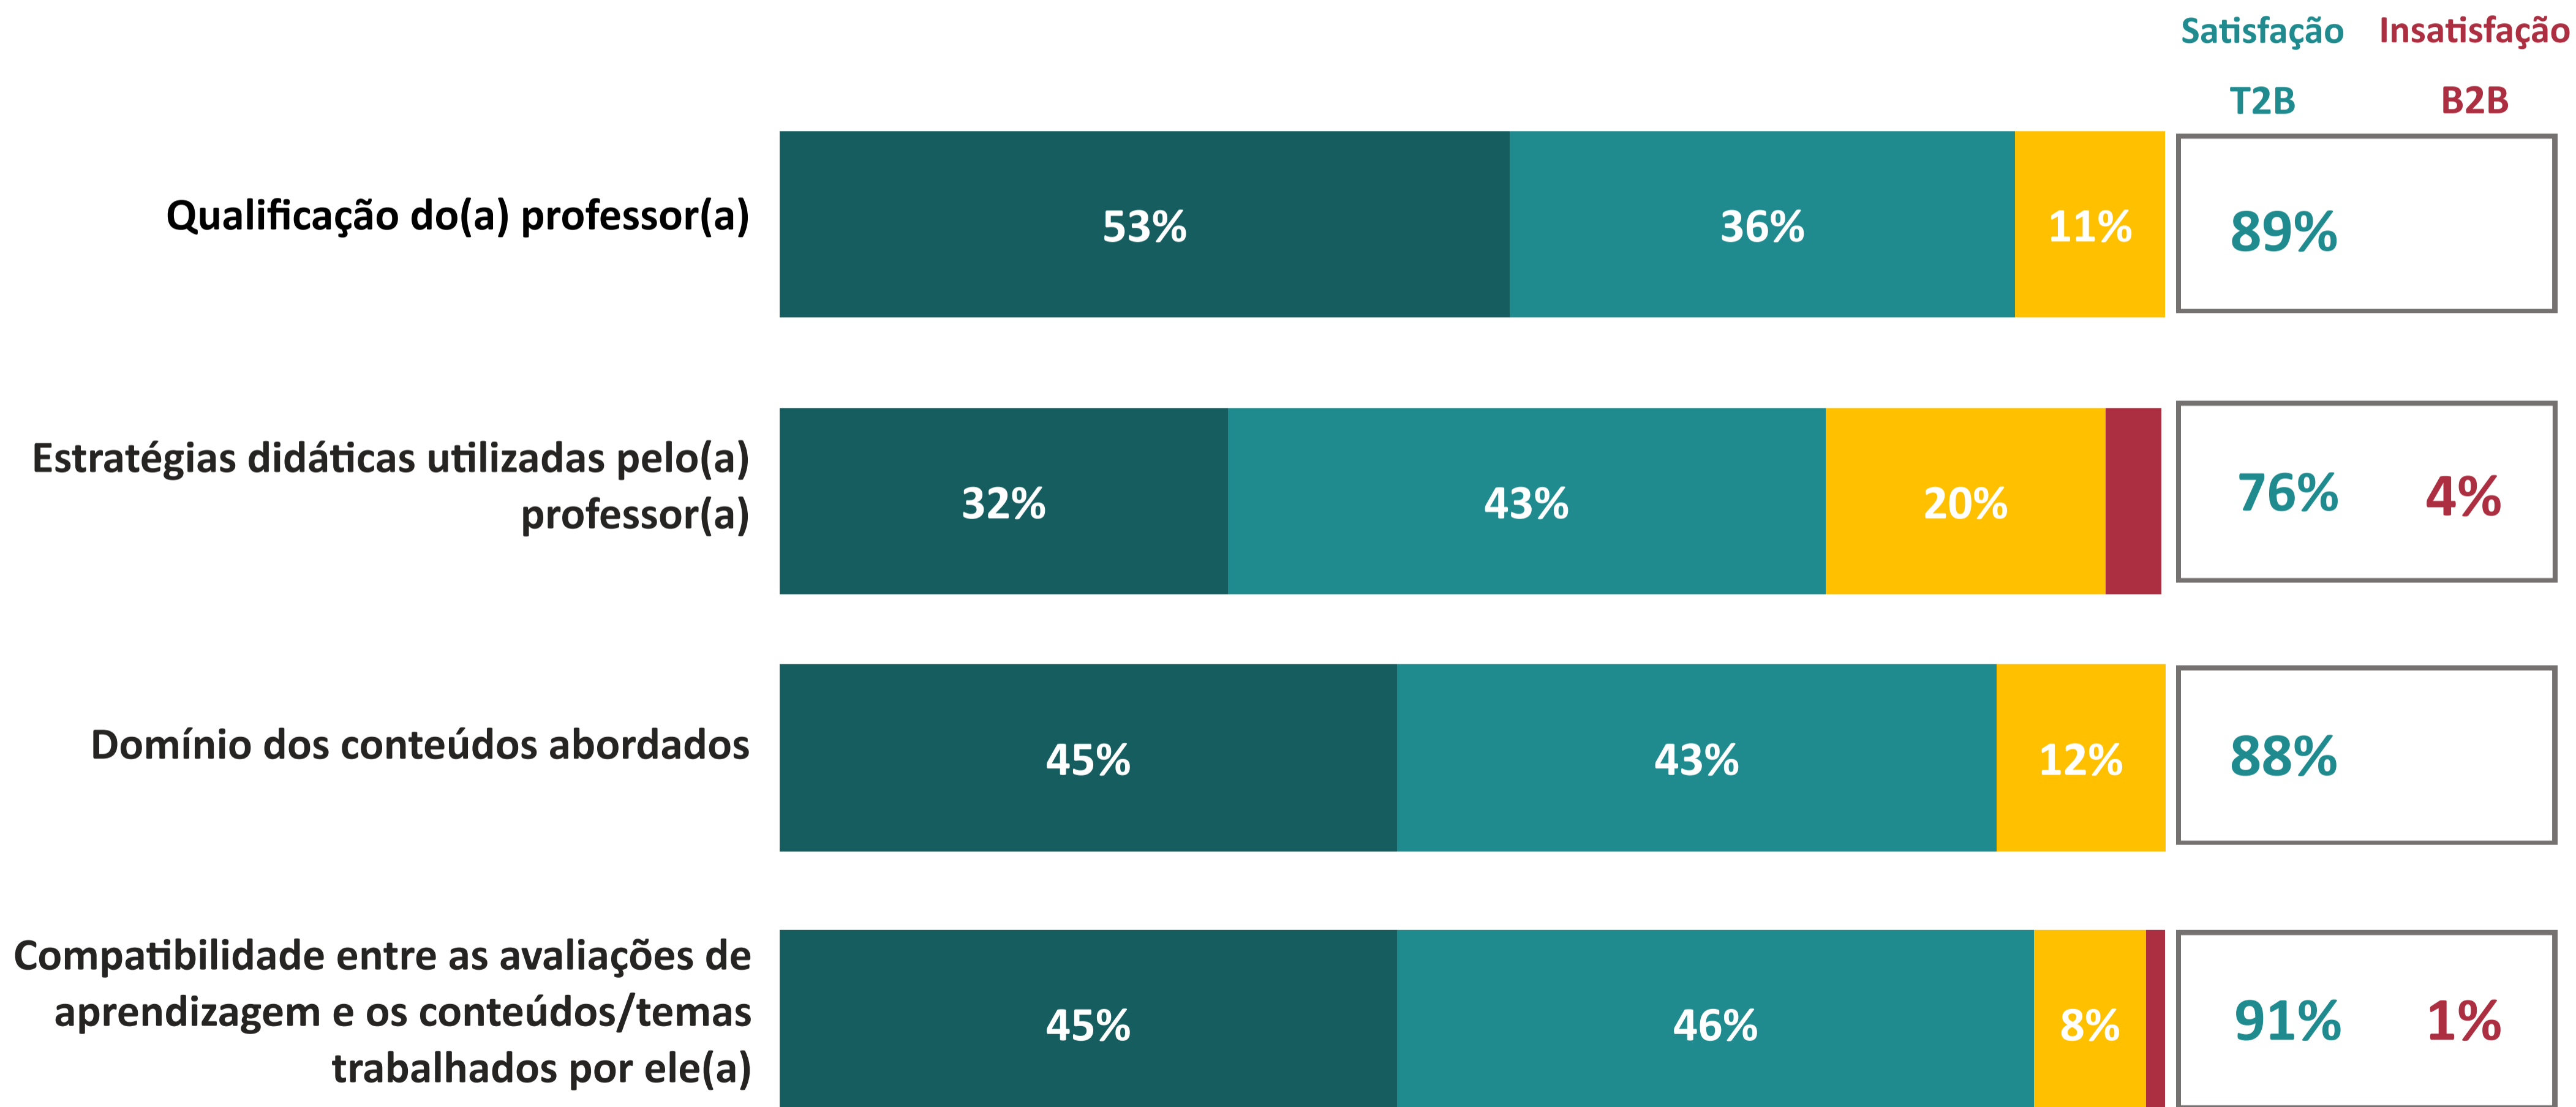

AVALIAÇÃO INSTITUCIONAL GERAL DOS DOCENTES | UNA

desempenho nos atributos

Ano da Pesquisa

2024.1

4.28

Índice de Satisfação Docente

(média das notas)

Número de avaliações: 74

5. Muito Satisfeito
4. Satisfeito

3. Nem satisfeito nem insatisfeito

T2B = % Muito Satisfeito + % Satisfeito

B2B = % Muito Insatisfeito + % Insatisfeito