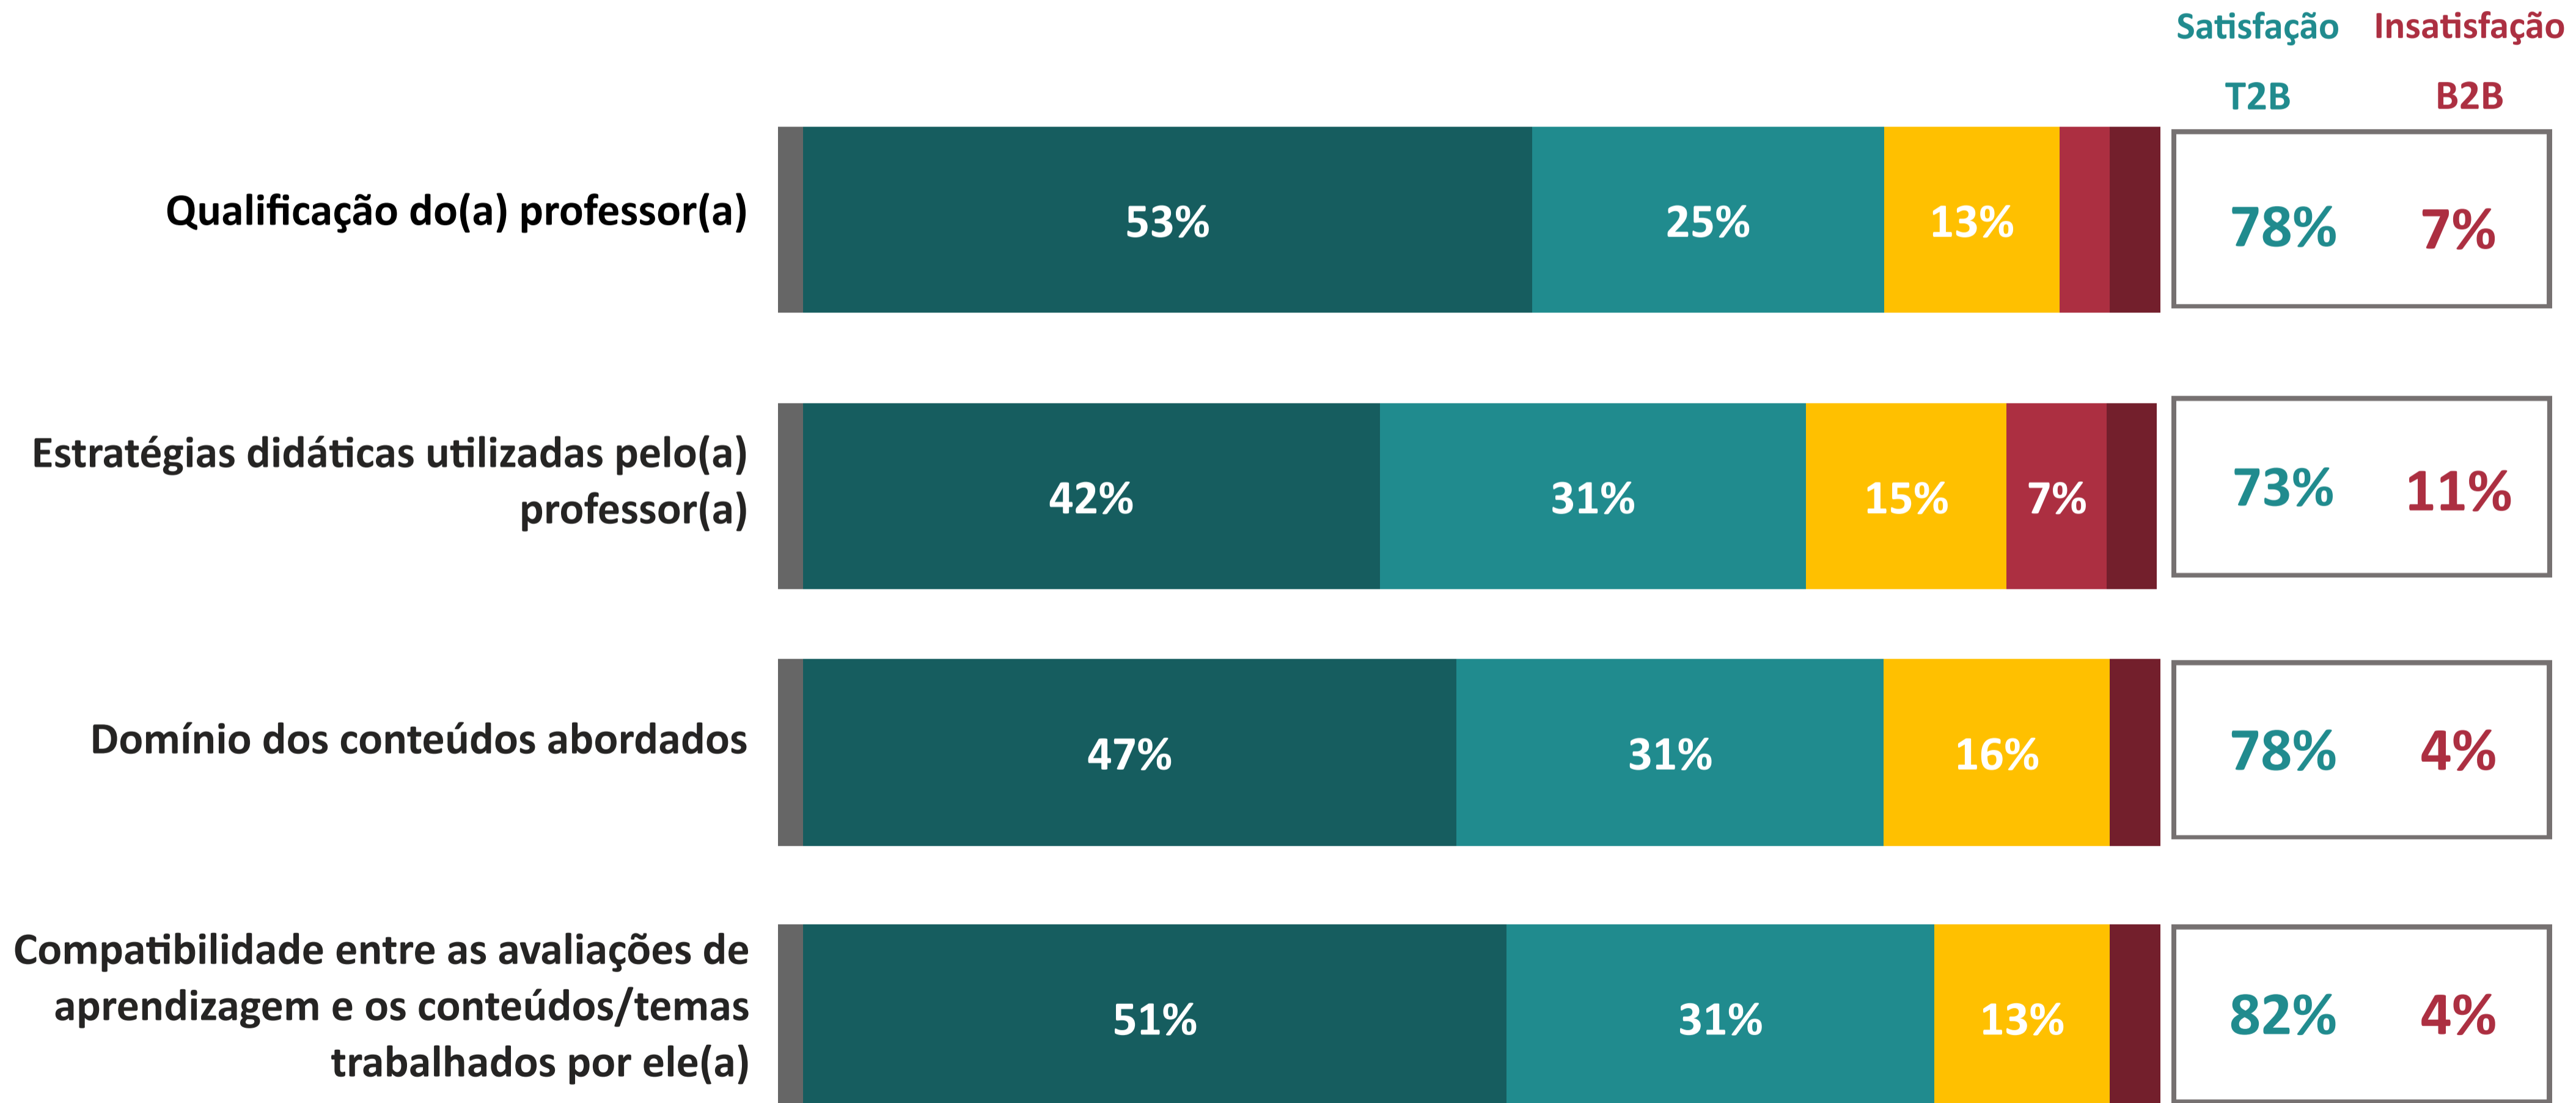

AVALIAÇÃO INSTITUCIONAL GERAL DOS DOCENTES | UNA

Faculdade de Educação Superior de Divinópolis

Ano da Pesquisa

2024.1

4.18

Índice de Satisfação Docente

(média das notas)

Número de avaliações: 55

5. Muito Satisfeito
4. Satisfeito
Não sei avaliar/não se aplica

1. Muito Insatisfeito
2. Insatisfeito
3. Nem satisfeito nem insatisfeito

T2B = % Muito Satisfeito + % Satisfeito

B2B = % Muito Insatisfeito + % Insatisfeito