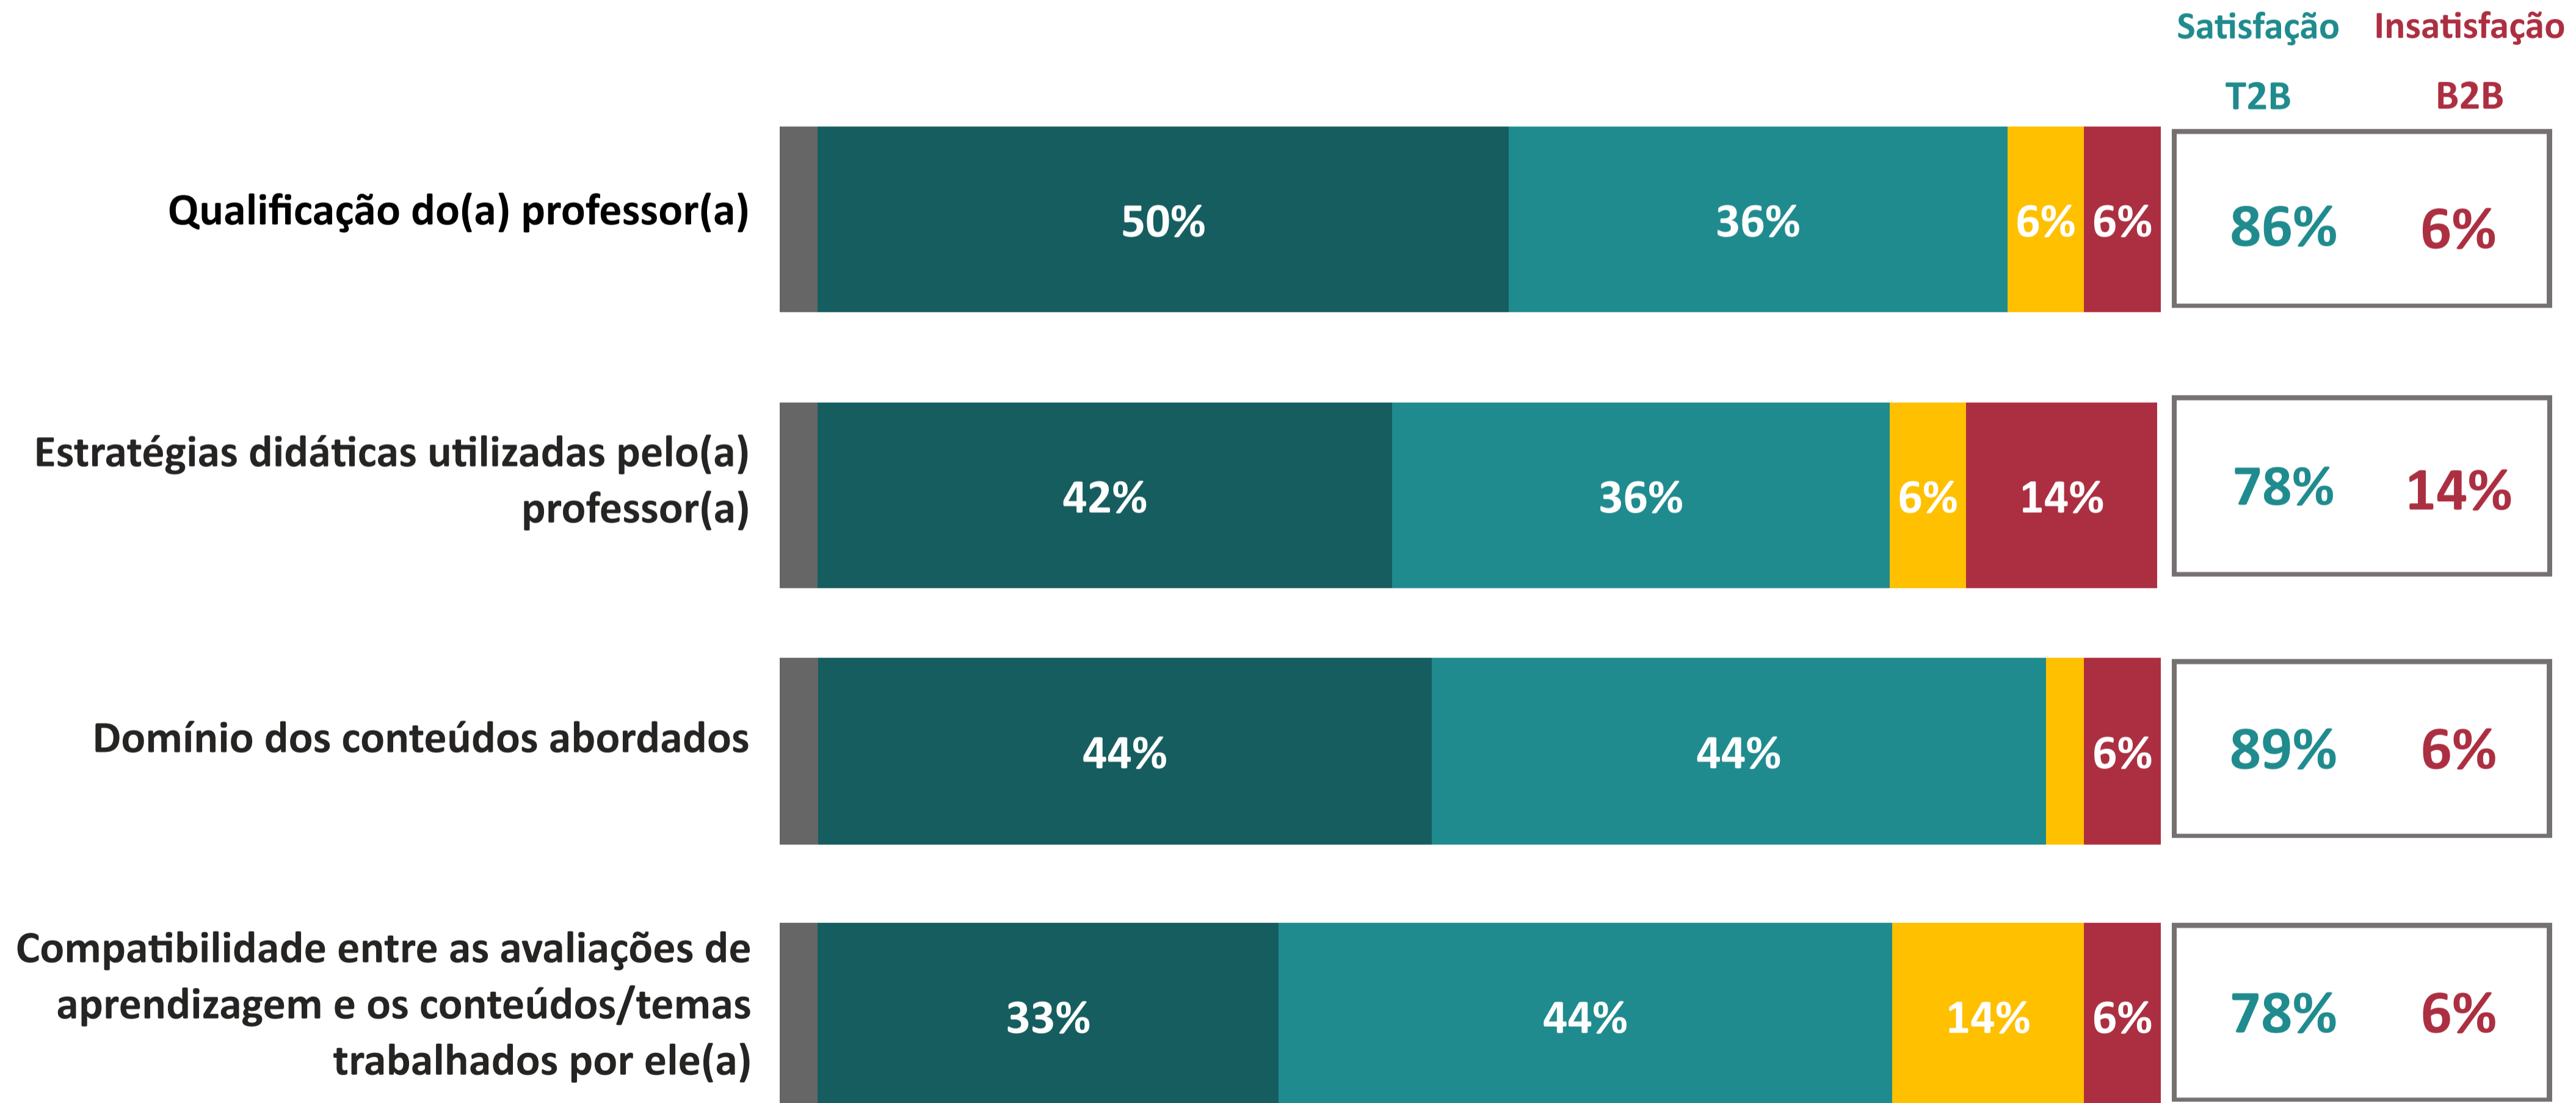

AVALIAÇÃO INSTITUCIONAL GERAL DOS DOCENTES | UNA

Faculdade de Educação Superior de Divinópolis

Ano da Pesquisa

2023.2

4.21

Índice de Satisfação Docente

(média das notas)

Número de avaliações: 36

5. Muito Satisfeito
4. Satisfeito
Não sei avaliar/não se aplica

2. Insatisfeito
3. Nem satisfeito nem insatisfeito

T2B = % Muito Satisfeito + % Satisfeito

B2B = % Muito Insatisfeito + % Insatisfeito