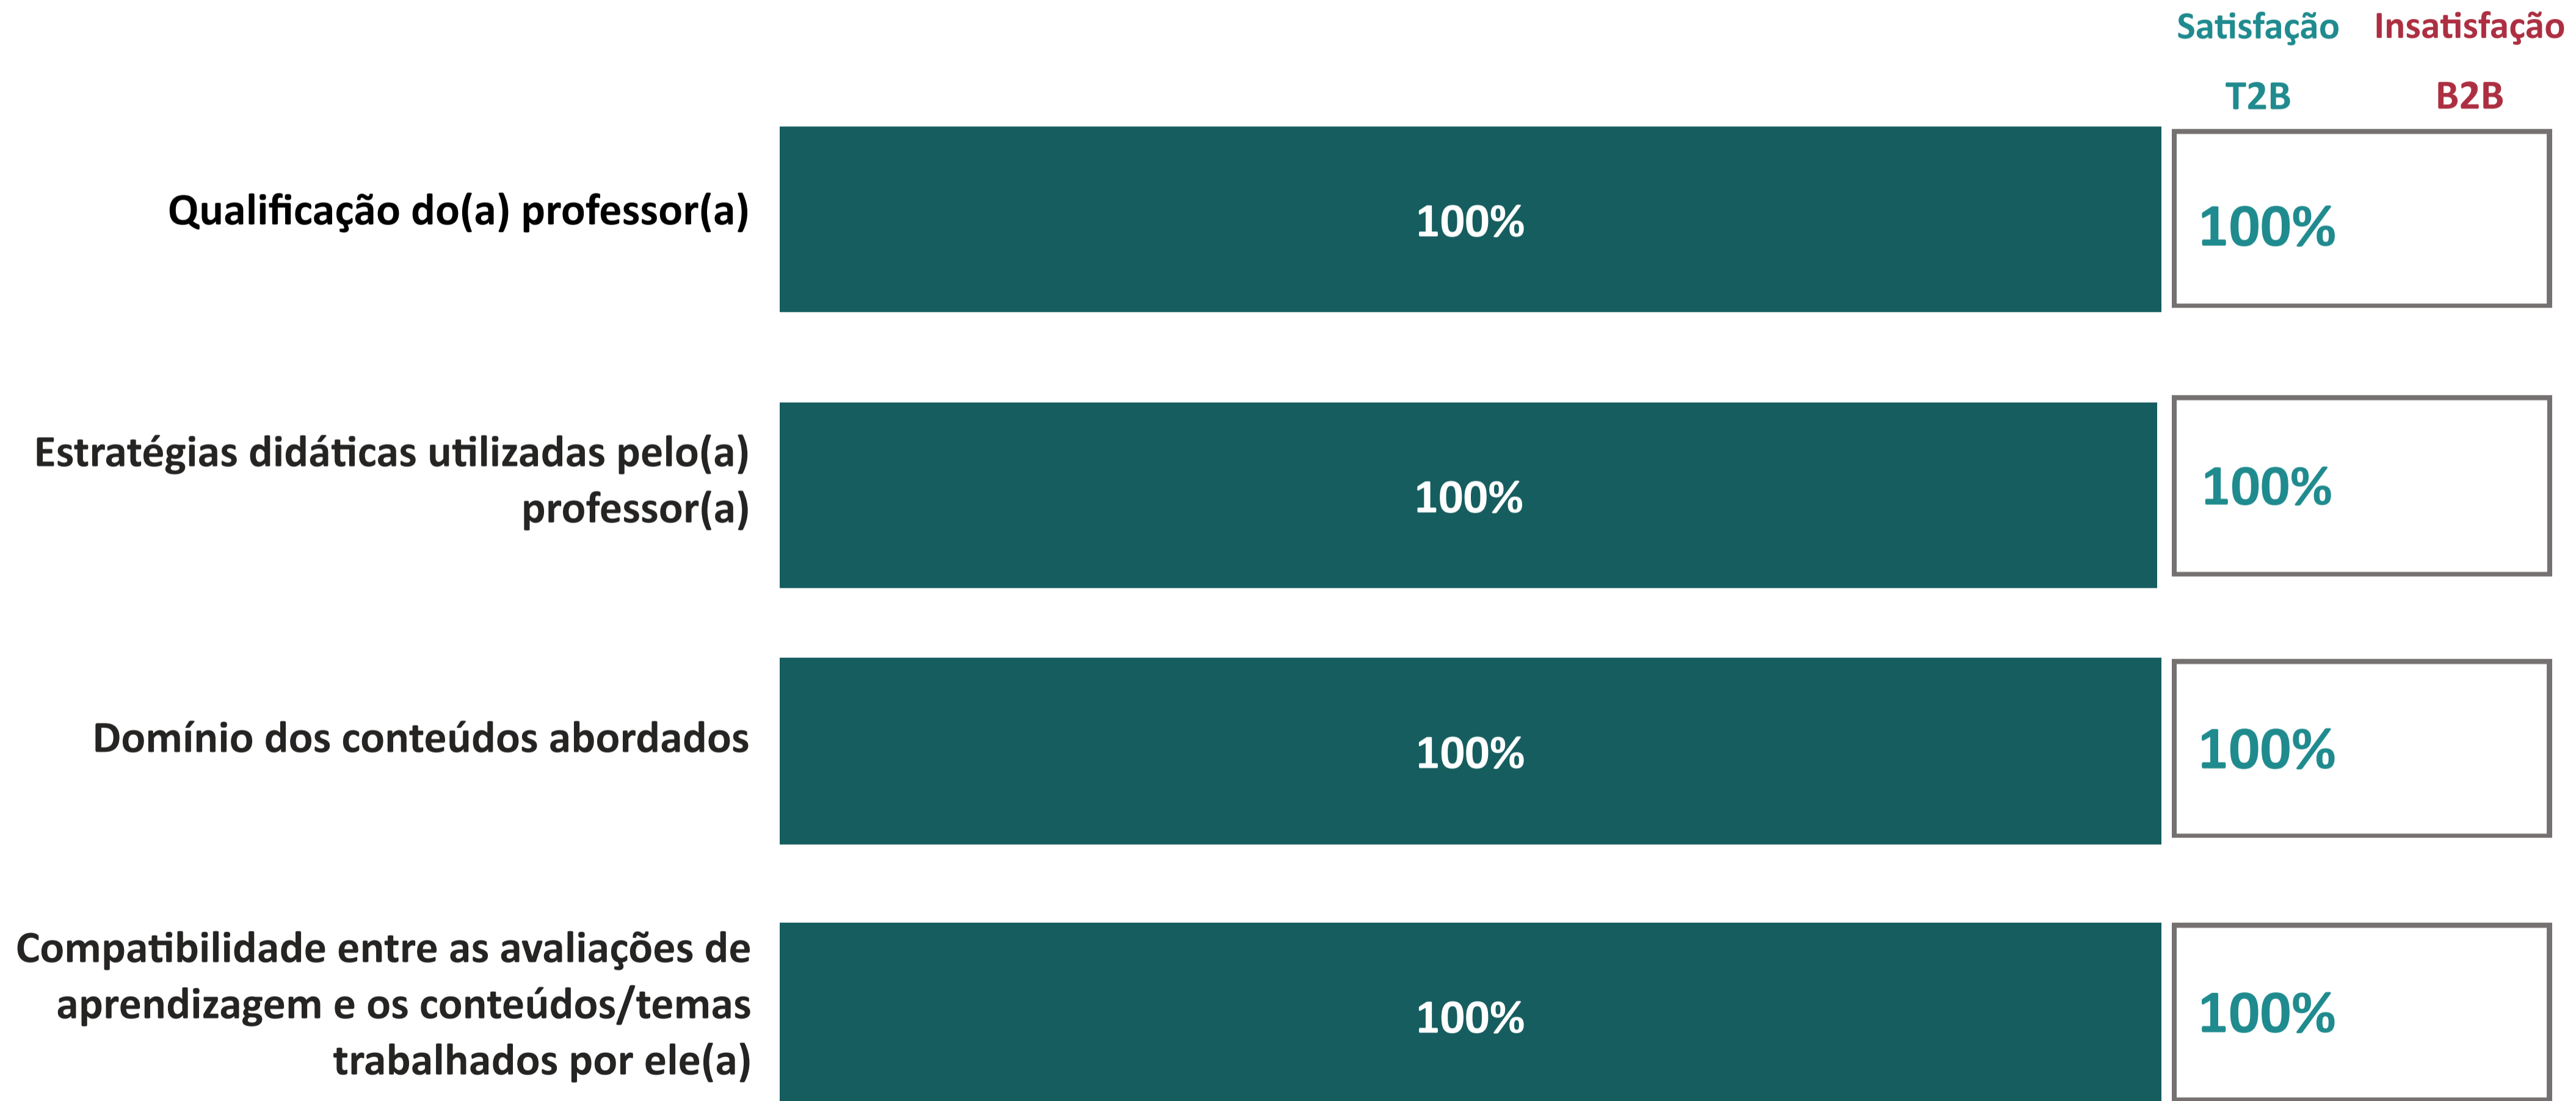

AVALIAÇÃO INSTITUCIONAL GERAL DOS DOCENTES | UNA

Faculdade de Agronomia Una de Itumbiara

Ano da Pesquisa

2024.1

5.00

Índice de Satisfação Docente

(média das notas)

Número de avaliações: 6

5. Muito Satisfeito

T2B = % Muito Satisfeito + % Satisfeito

B2B = % Muito Insatisfeito + % Insatisfeito