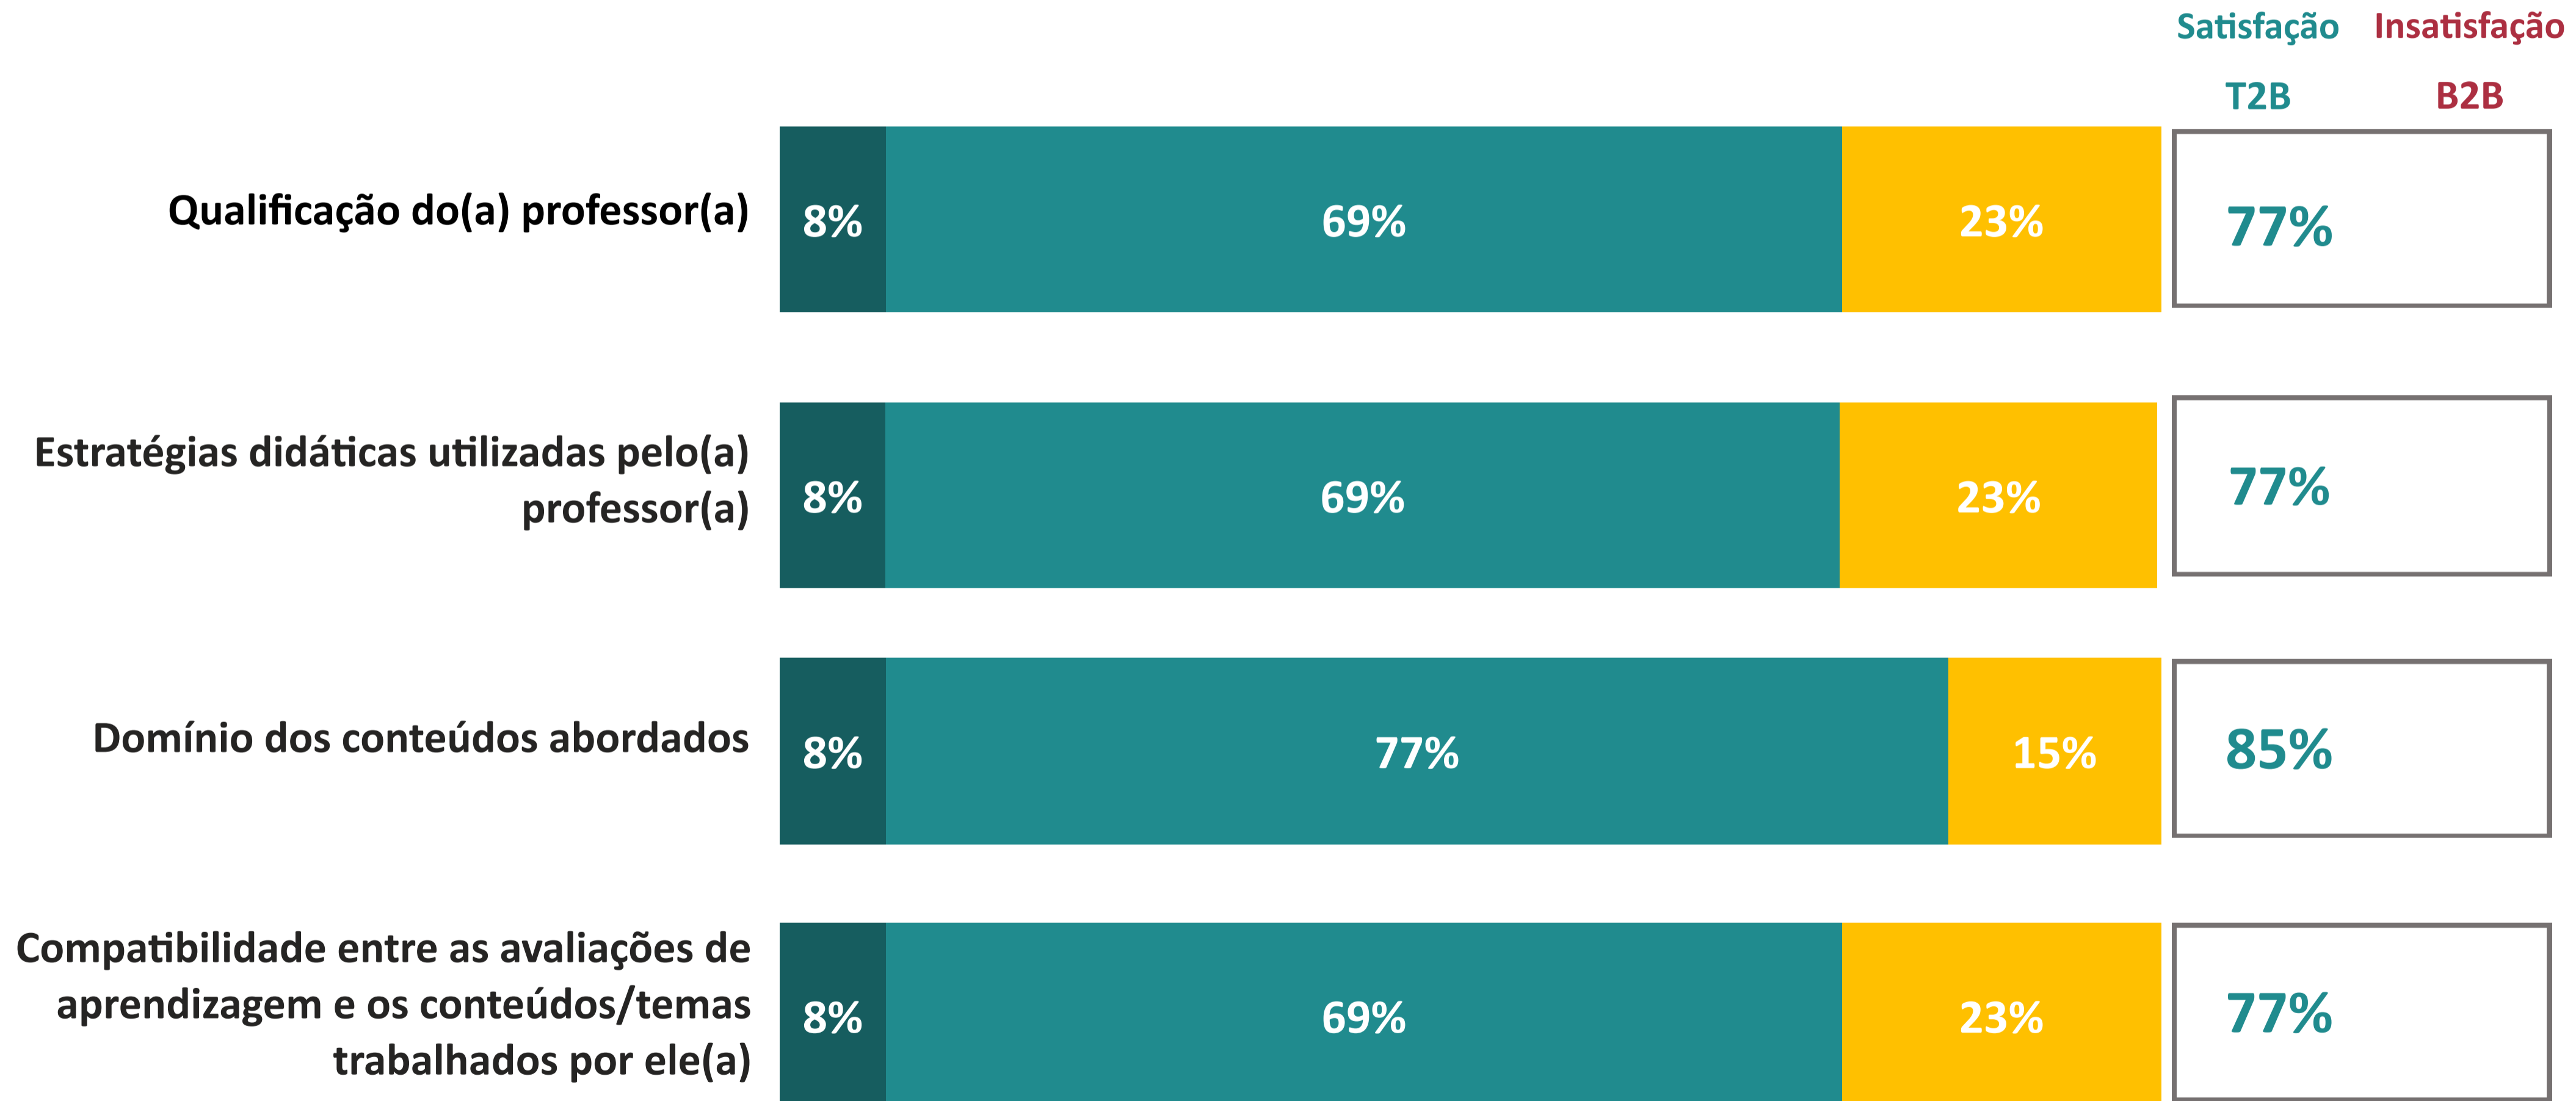

AVALIAÇÃO INSTITUCIONAL GERAL DOS DOCENTES | UNA

Faculdade de Agronomia UNA de Itumbiara

Ano da Pesquisa

2023.2

3.87

Índice de Satisfação Docente

(média das notas)

Número de avaliações: 13

5. Muito Satisfeito
4. Satisfeito

3. Nem satisfeito nem insatisfeito

T2B = % Muito Satisfeito + % Satisfeito

B2B = % Muito Insatisfeito + % Insatisfeito