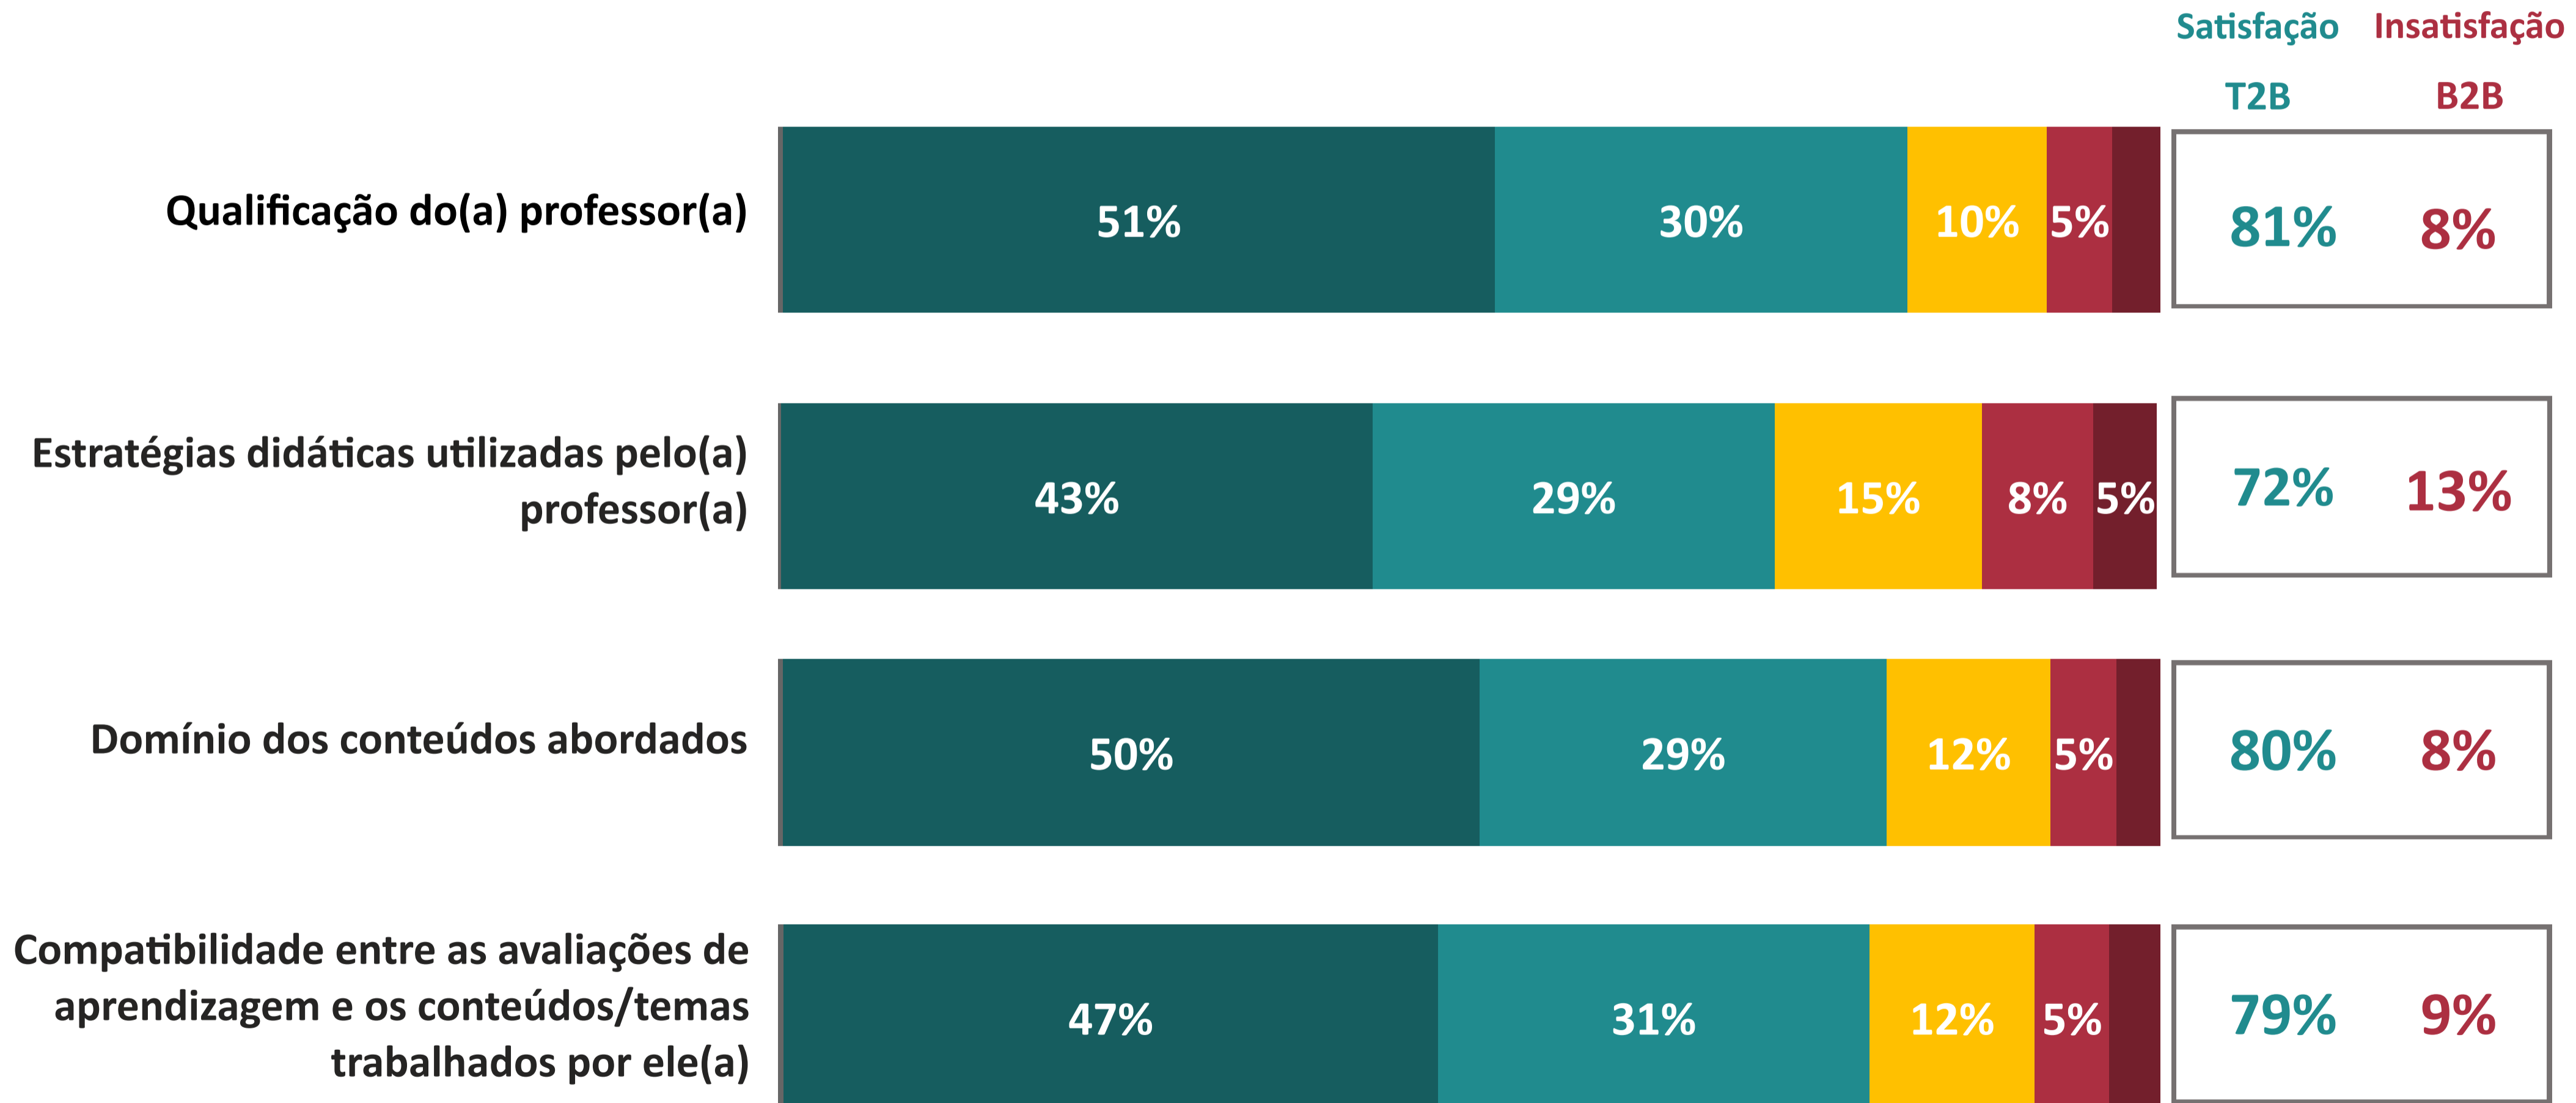

AVALIAÇÃO INSTITUCIONAL GERAL DOS DOCENTES | UNA

Faculdade Una de Sete Lagoas

Ano da Pesquisa

2024.1

★
4.13

Índice de Satisfação Docente

(média das notas)

Número de avaliações: 1.925

5. Muito Satisfeito
4. Satisfeito
Não sei avaliar/não se aplica

1. Muito Insatisfeito
2. Insatisfeito
3. Nem satisfeito nem insatisfeito

T2B = % Muito Satisfeito + % Satisfeito

B2B = % Muito Insatisfeito + % Insatisfeito