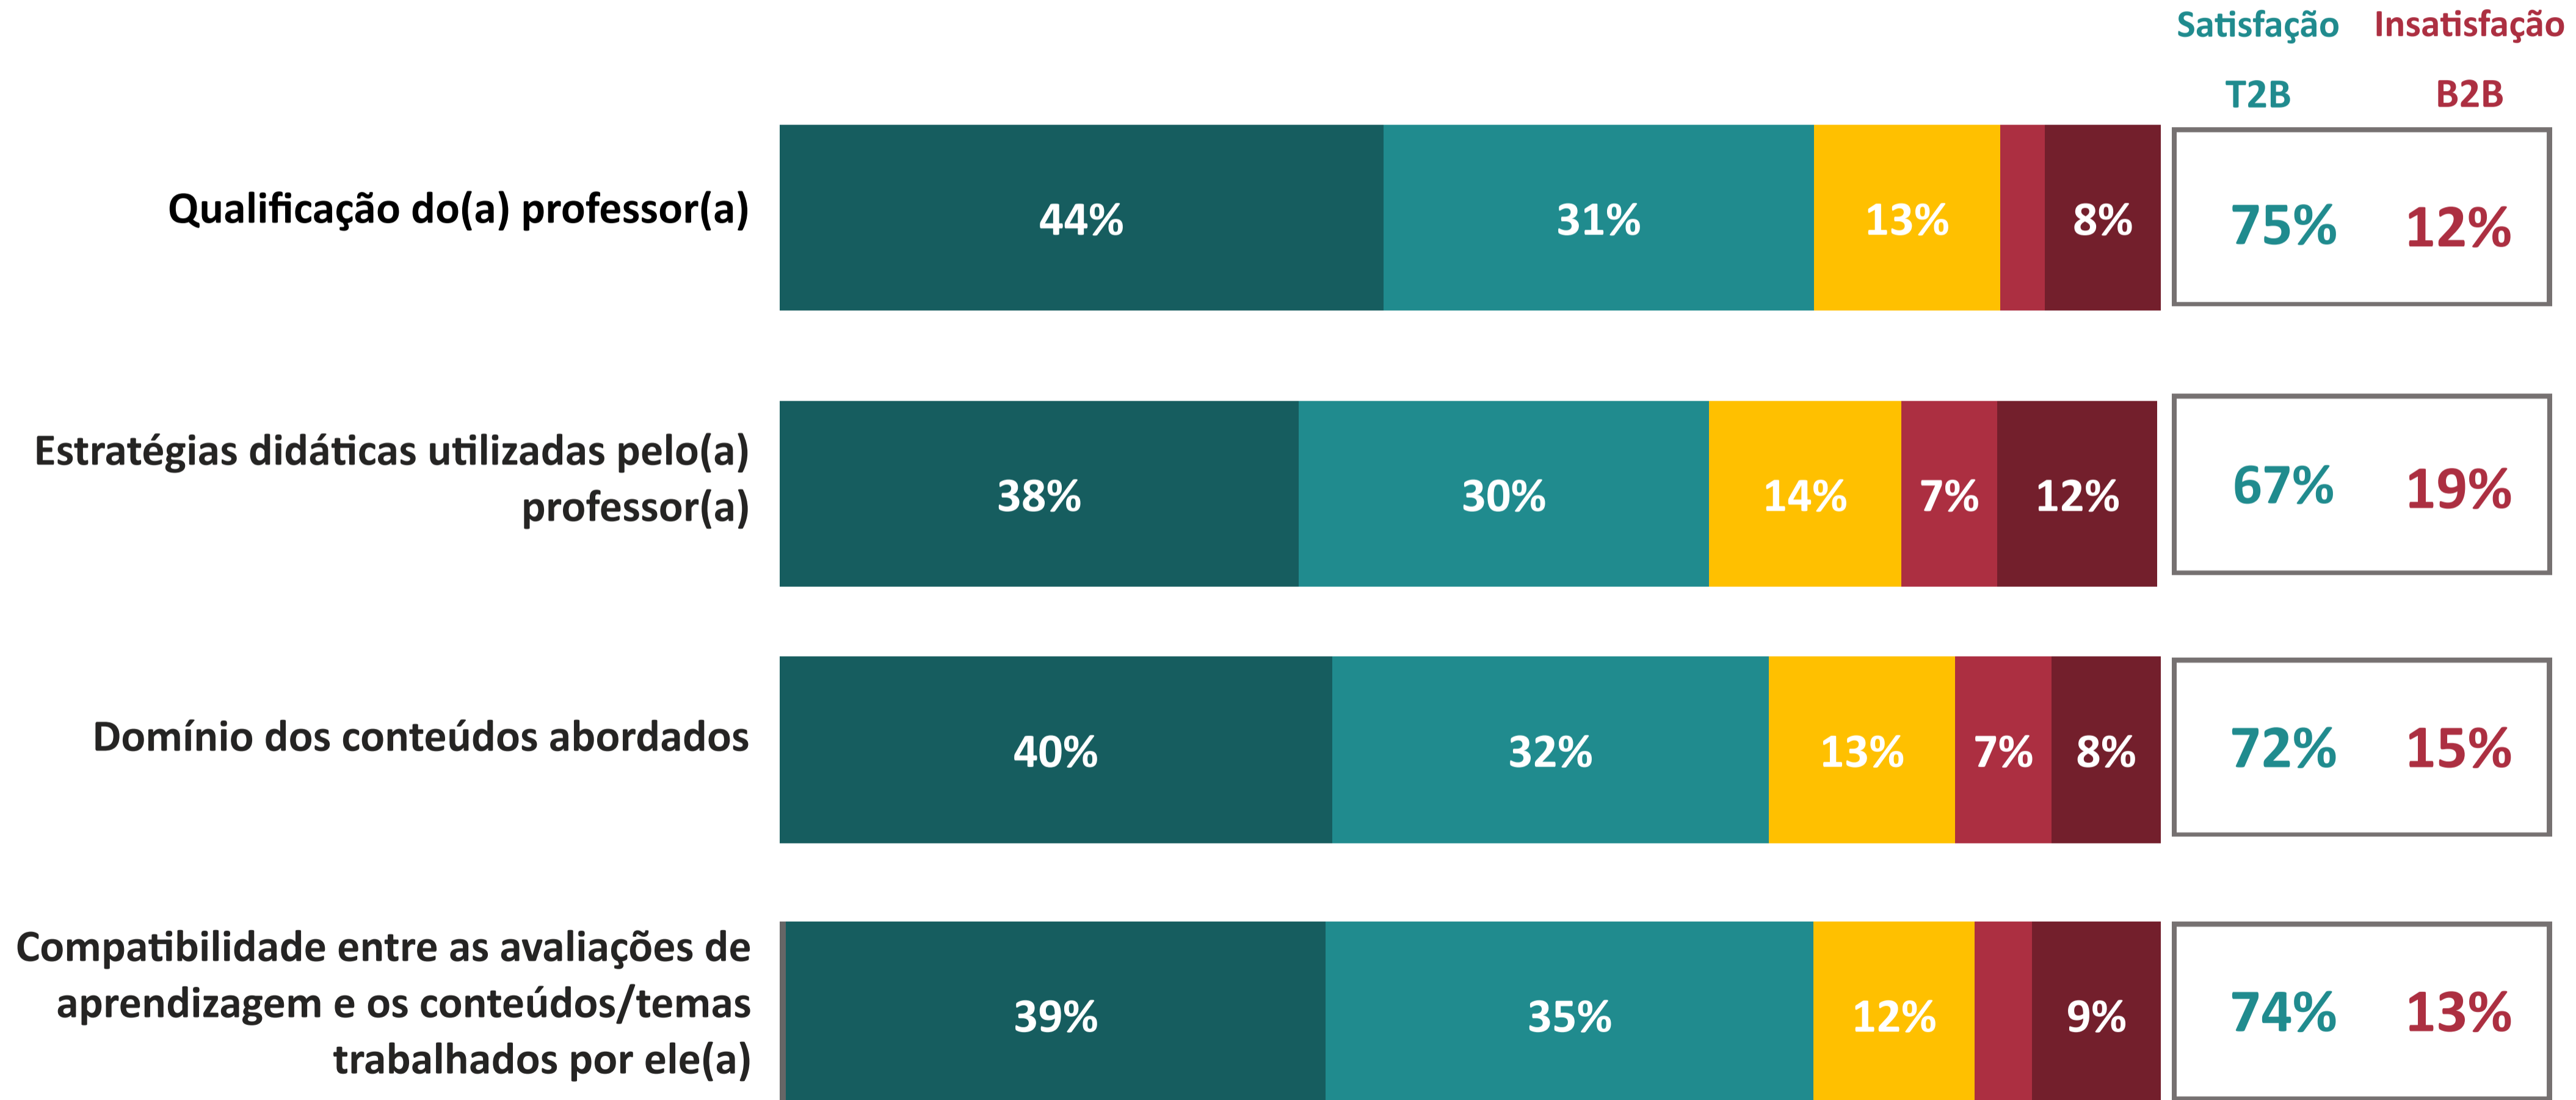

AVALIAÇÃO INSTITUCIONAL GERAL DOS DOCENTES | UNA

Faculdade Una de Conselheiro Lafaiete

Ano da Pesquisa

2024.1

3.88

Índice de Satisfação Docente

(média das notas)

Número de avaliações: 215

5. Muito Satisfeito
4. Satisfeito

1. Muito Insatisfeito
2. Insatisfeito
3. Nem satisfeito nem insatisfeito

T2B = % Muito Satisfeito + % Satisfeito

B2B = % Muito Insatisfeito + % Insatisfeito