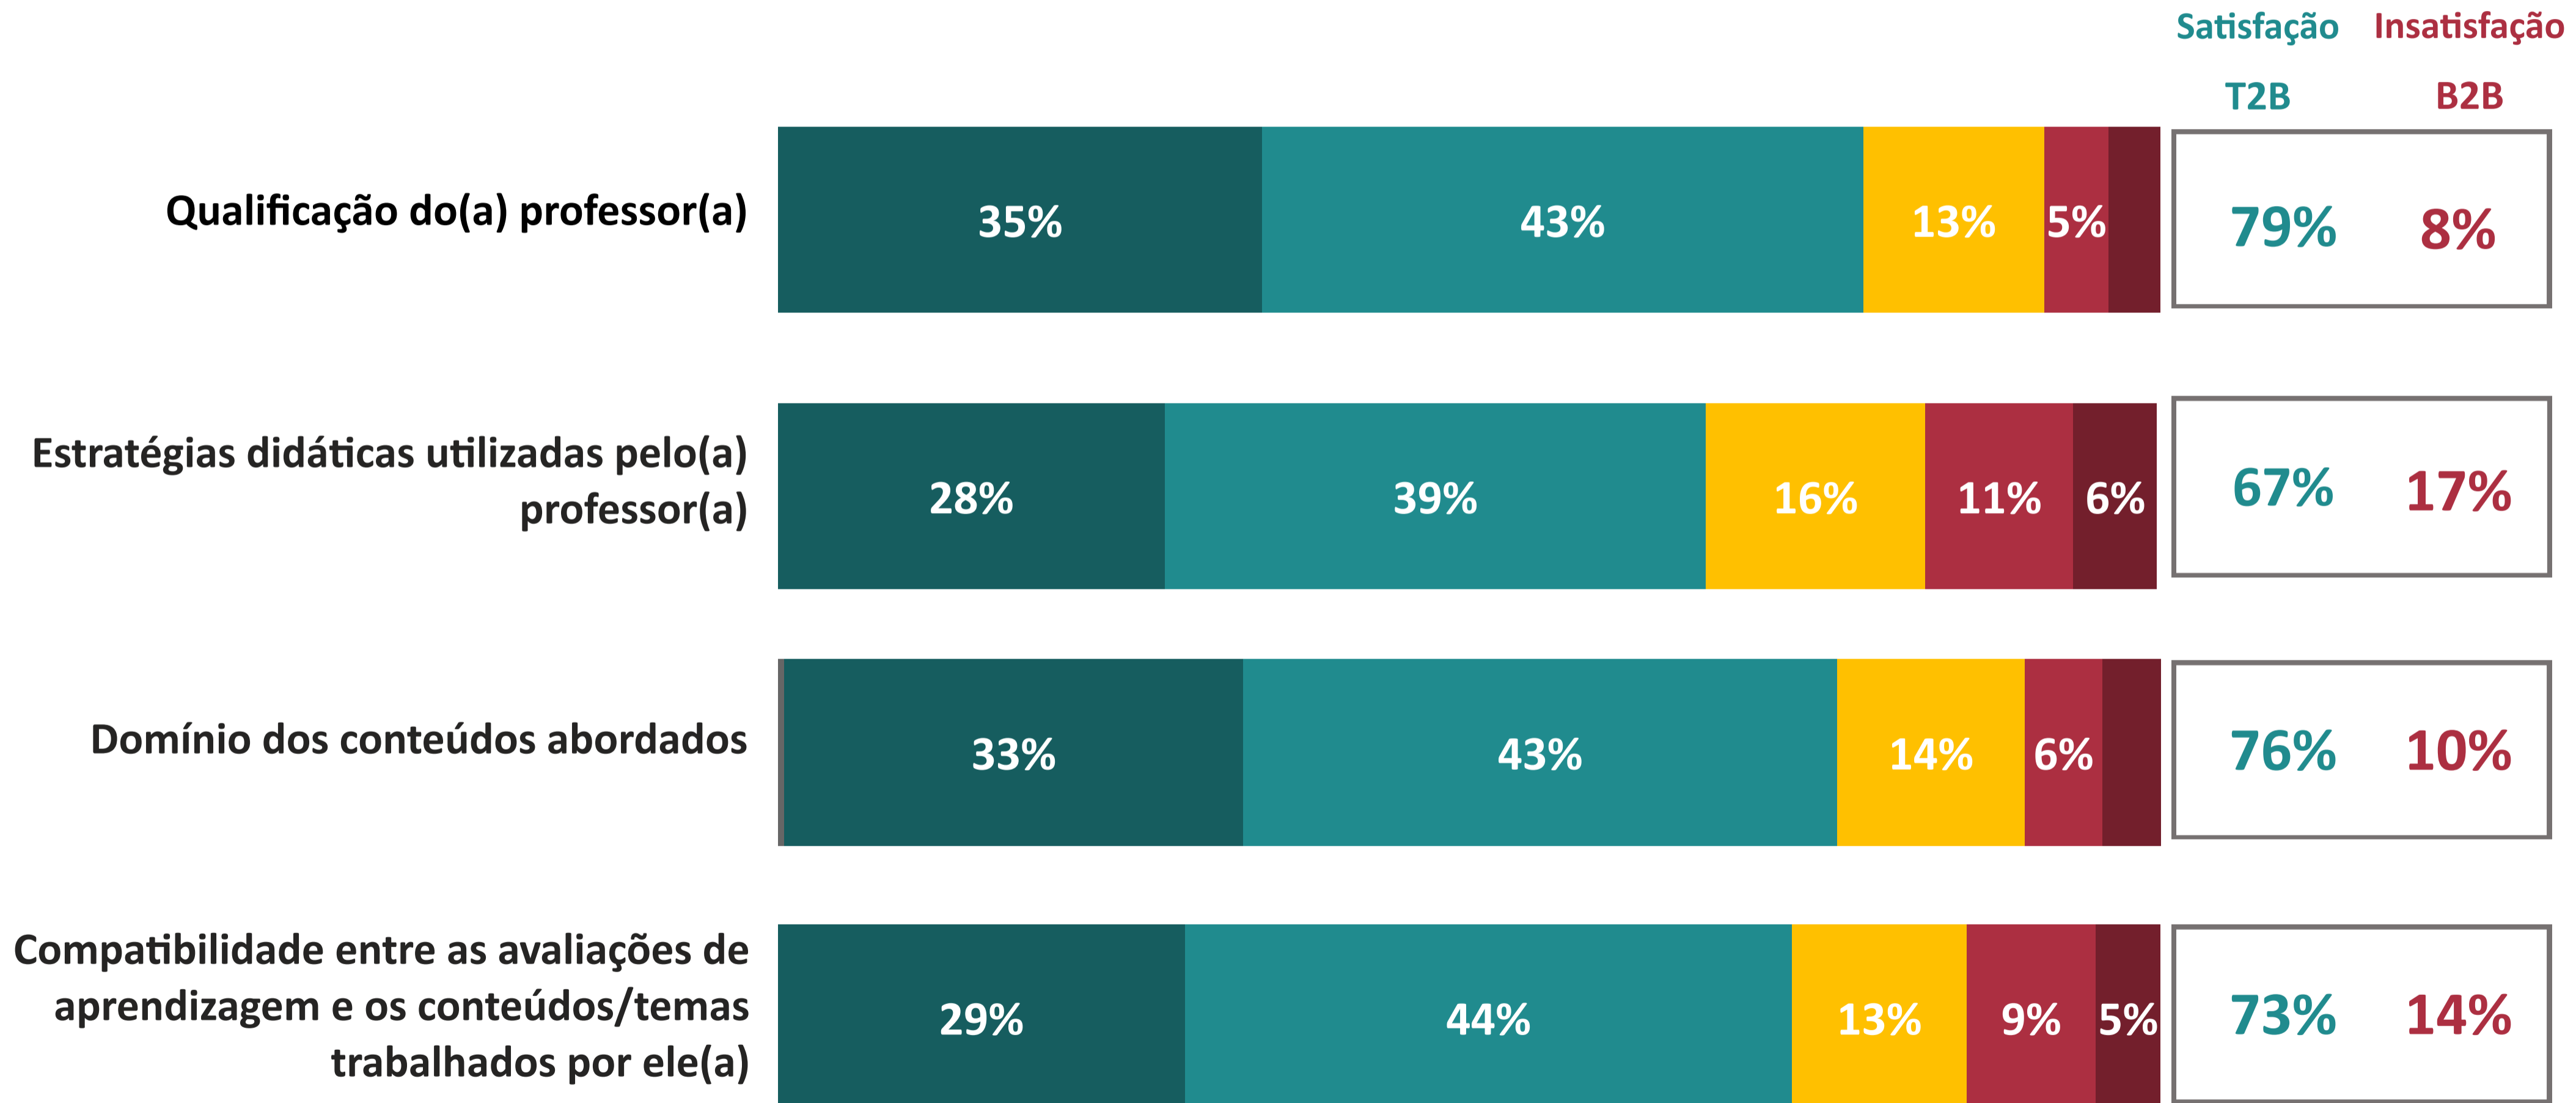

AVALIAÇÃO INSTITUCIONAL GERAL DOS DOCENTES | UNA

Faculdade Una de Conselheiro Lafaiete

Ano da Pesquisa

2023.2

3.88

Índice de Satisfação Docente

(média das notas)

Número de avaliações: 214

5. Muito Satisfeito
4. Satisfeito

1. Muito Insatisfeito
2. Insatisfeito
3. Nem satisfeito nem insatisfeito

T2B = % Muito Satisfeito + % Satisfeito

B2B = % Muito Insatisfeito + % Insatisfeito