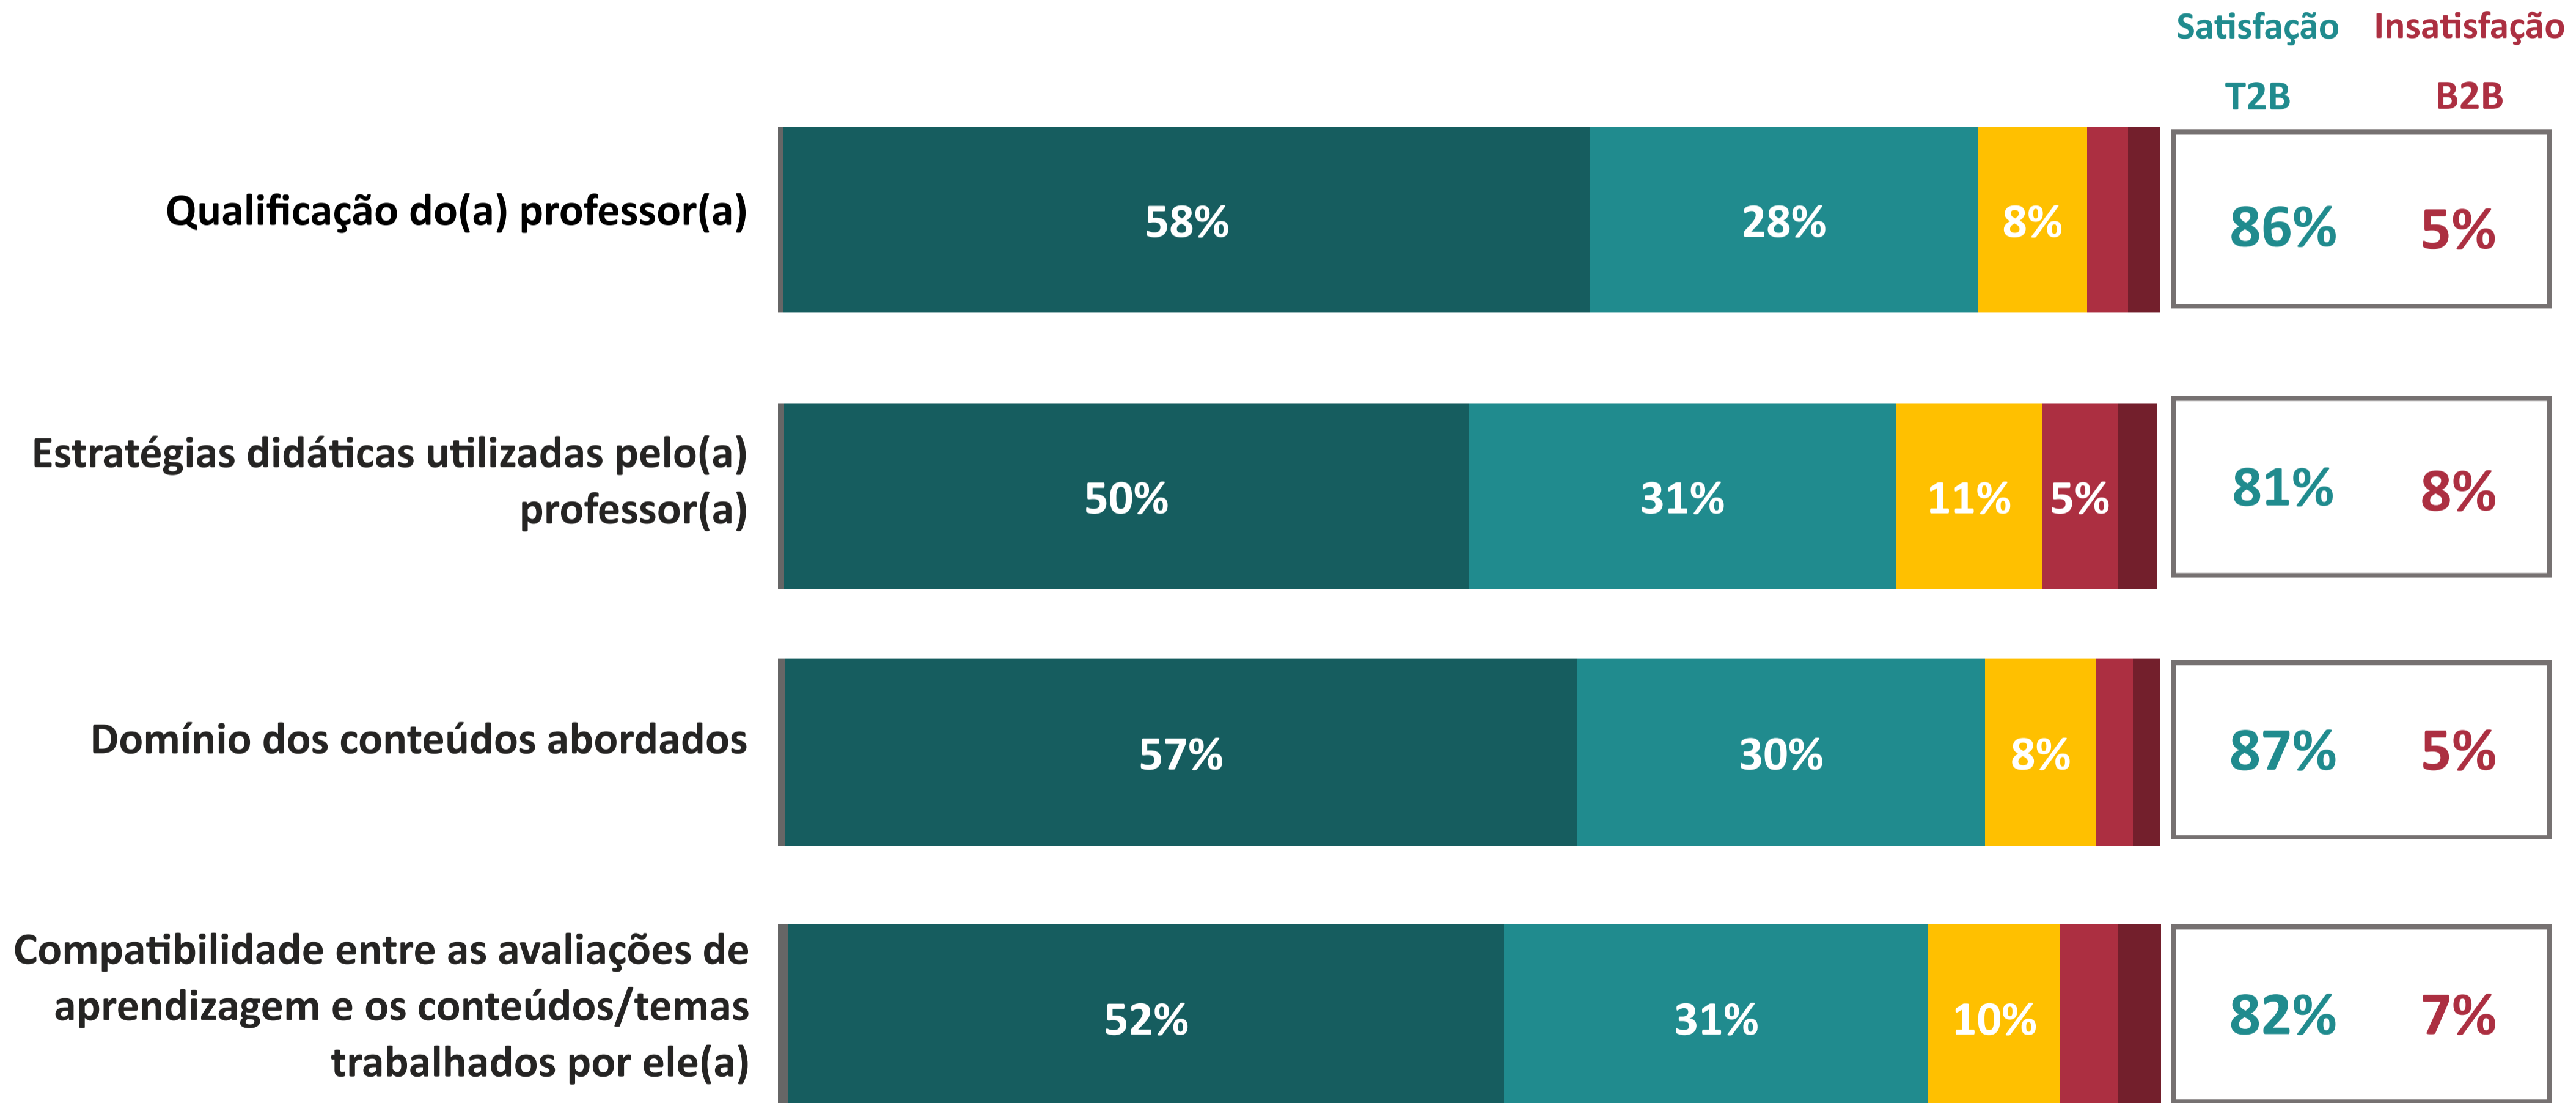

AVALIAÇÃO INSTITUCIONAL GERAL DOS DOCENTES | UNA

Faculdade UNA de Pouso Alegre

Ano da Pesquisa

2024.1

★
4.30

Índice de Satisfação Docente

(média das notas)

Número de avaliações: 2.092

5. Muito Satisfeito
4. Satisfeito
Não sei avaliar/não se aplica

1. Muito Insatisfeito
2. Insatisfeito
3. Nem satisfeito nem insatisfeito

T2B = % Muito Satisfeito + % Satisfeito

B2B = % Muito Insatisfeito + % Insatisfeito