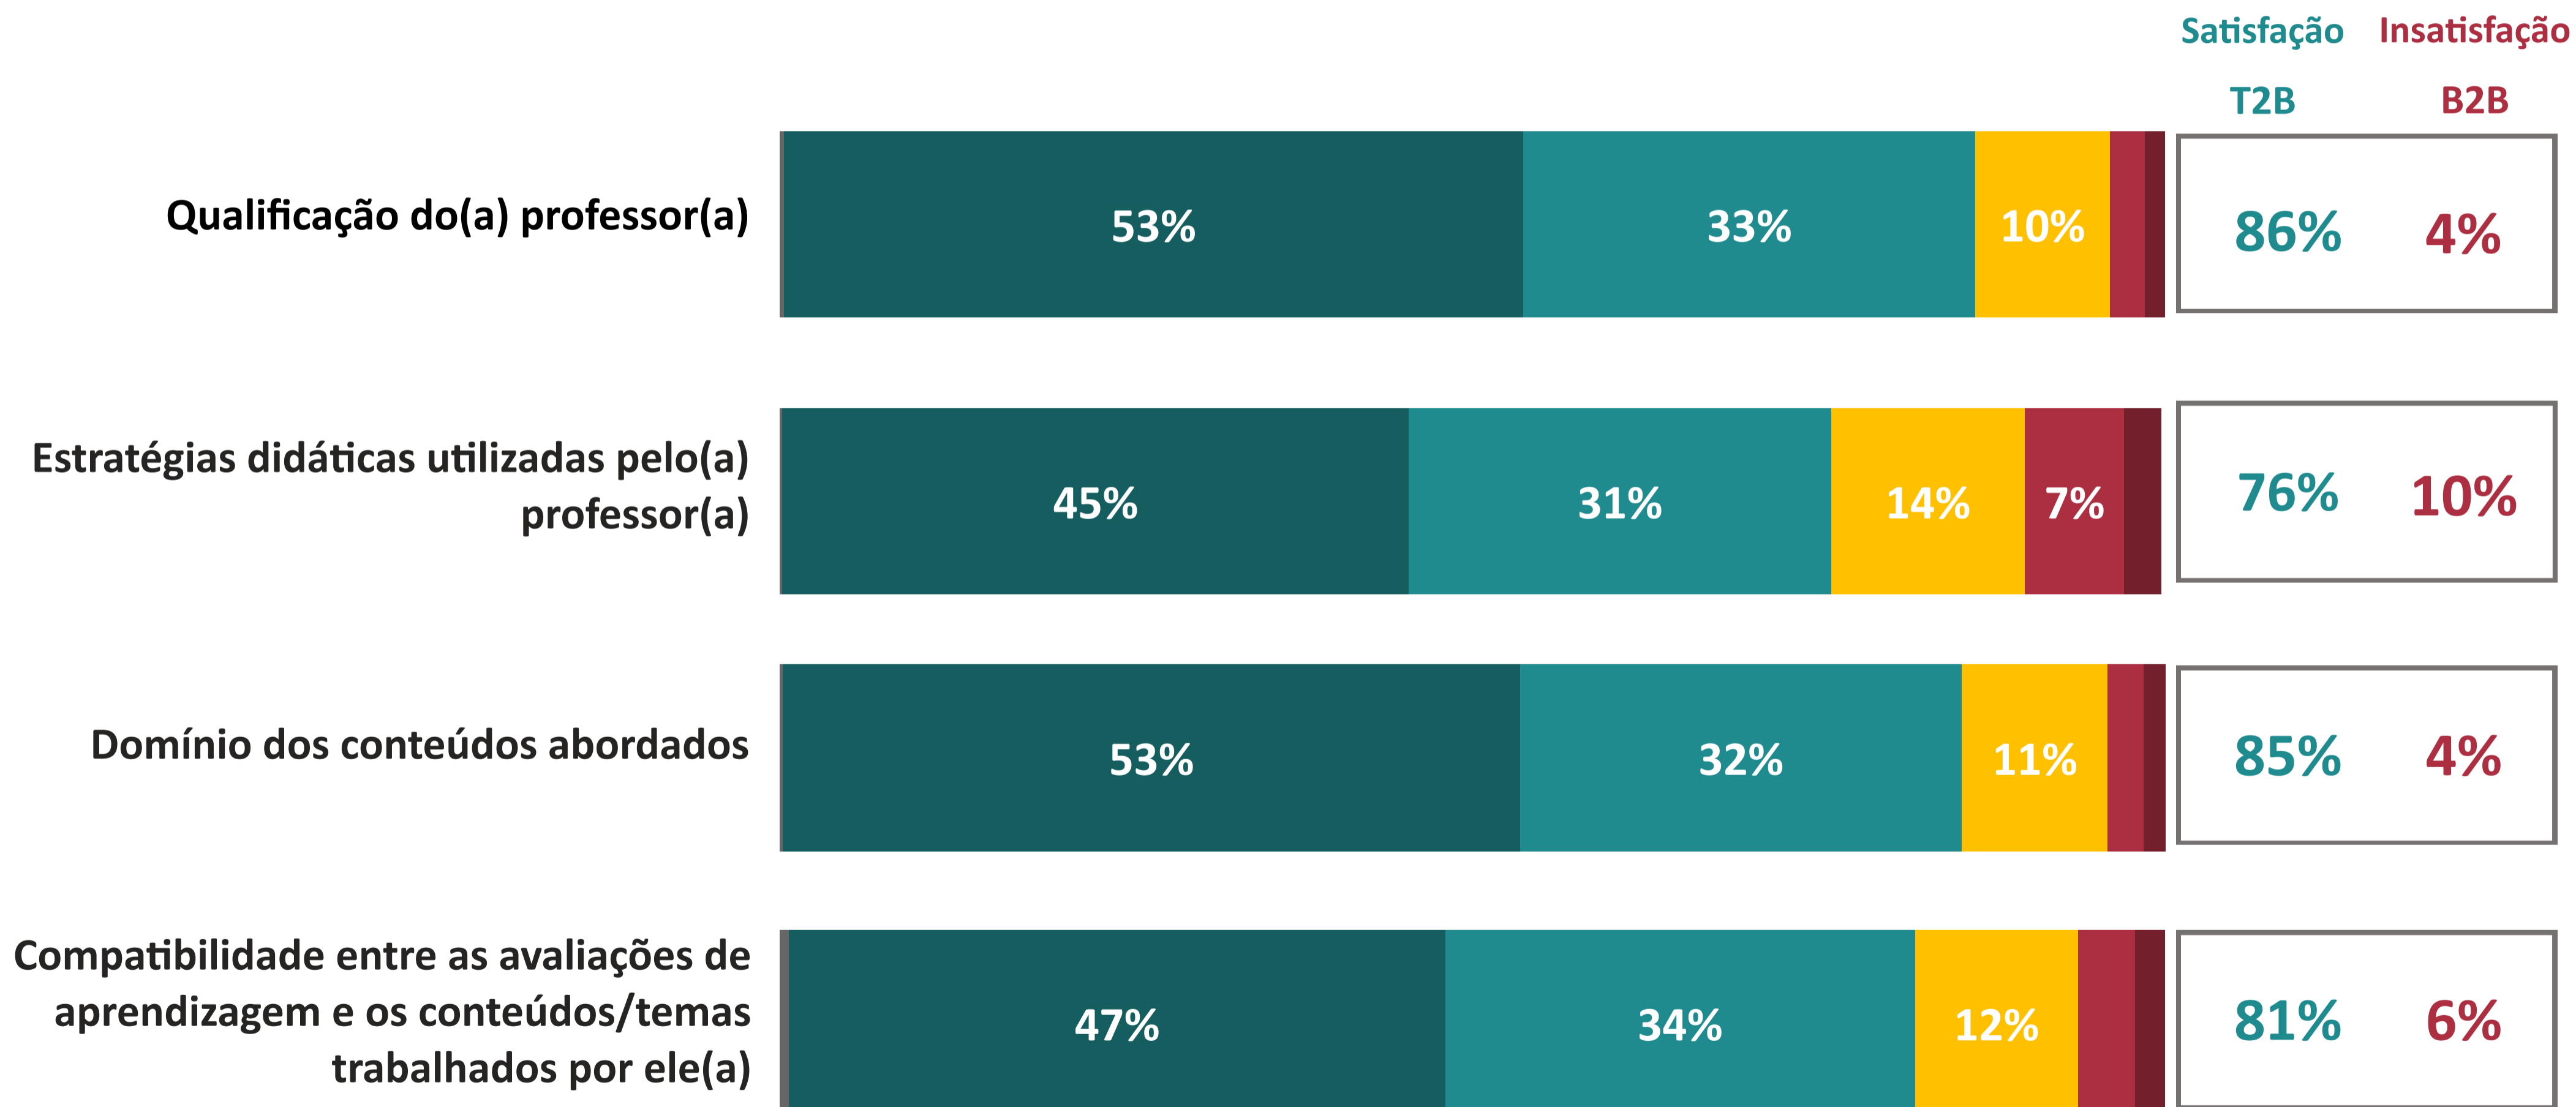

AVALIAÇÃO INSTITUCIONAL GERAL DOS DOCENTES | UNA

Faculdade UNA de Pouso Alegre

Ano da Pesquisa

2023.2

4.24

Índice de Satisfação Docente

(média das notas)

Número de avaliações: 2.060

5. Muito Satisfeito
4. Satisfeito
Não sei avaliar/não se aplica

1. Muito Insatisfeito
2. Insatisfeito
3. Nem satisfeito nem insatisfeito

T2B = % Muito Satisfeito + % Satisfeito

B2B = % Muito Insatisfeito + % Insatisfeito