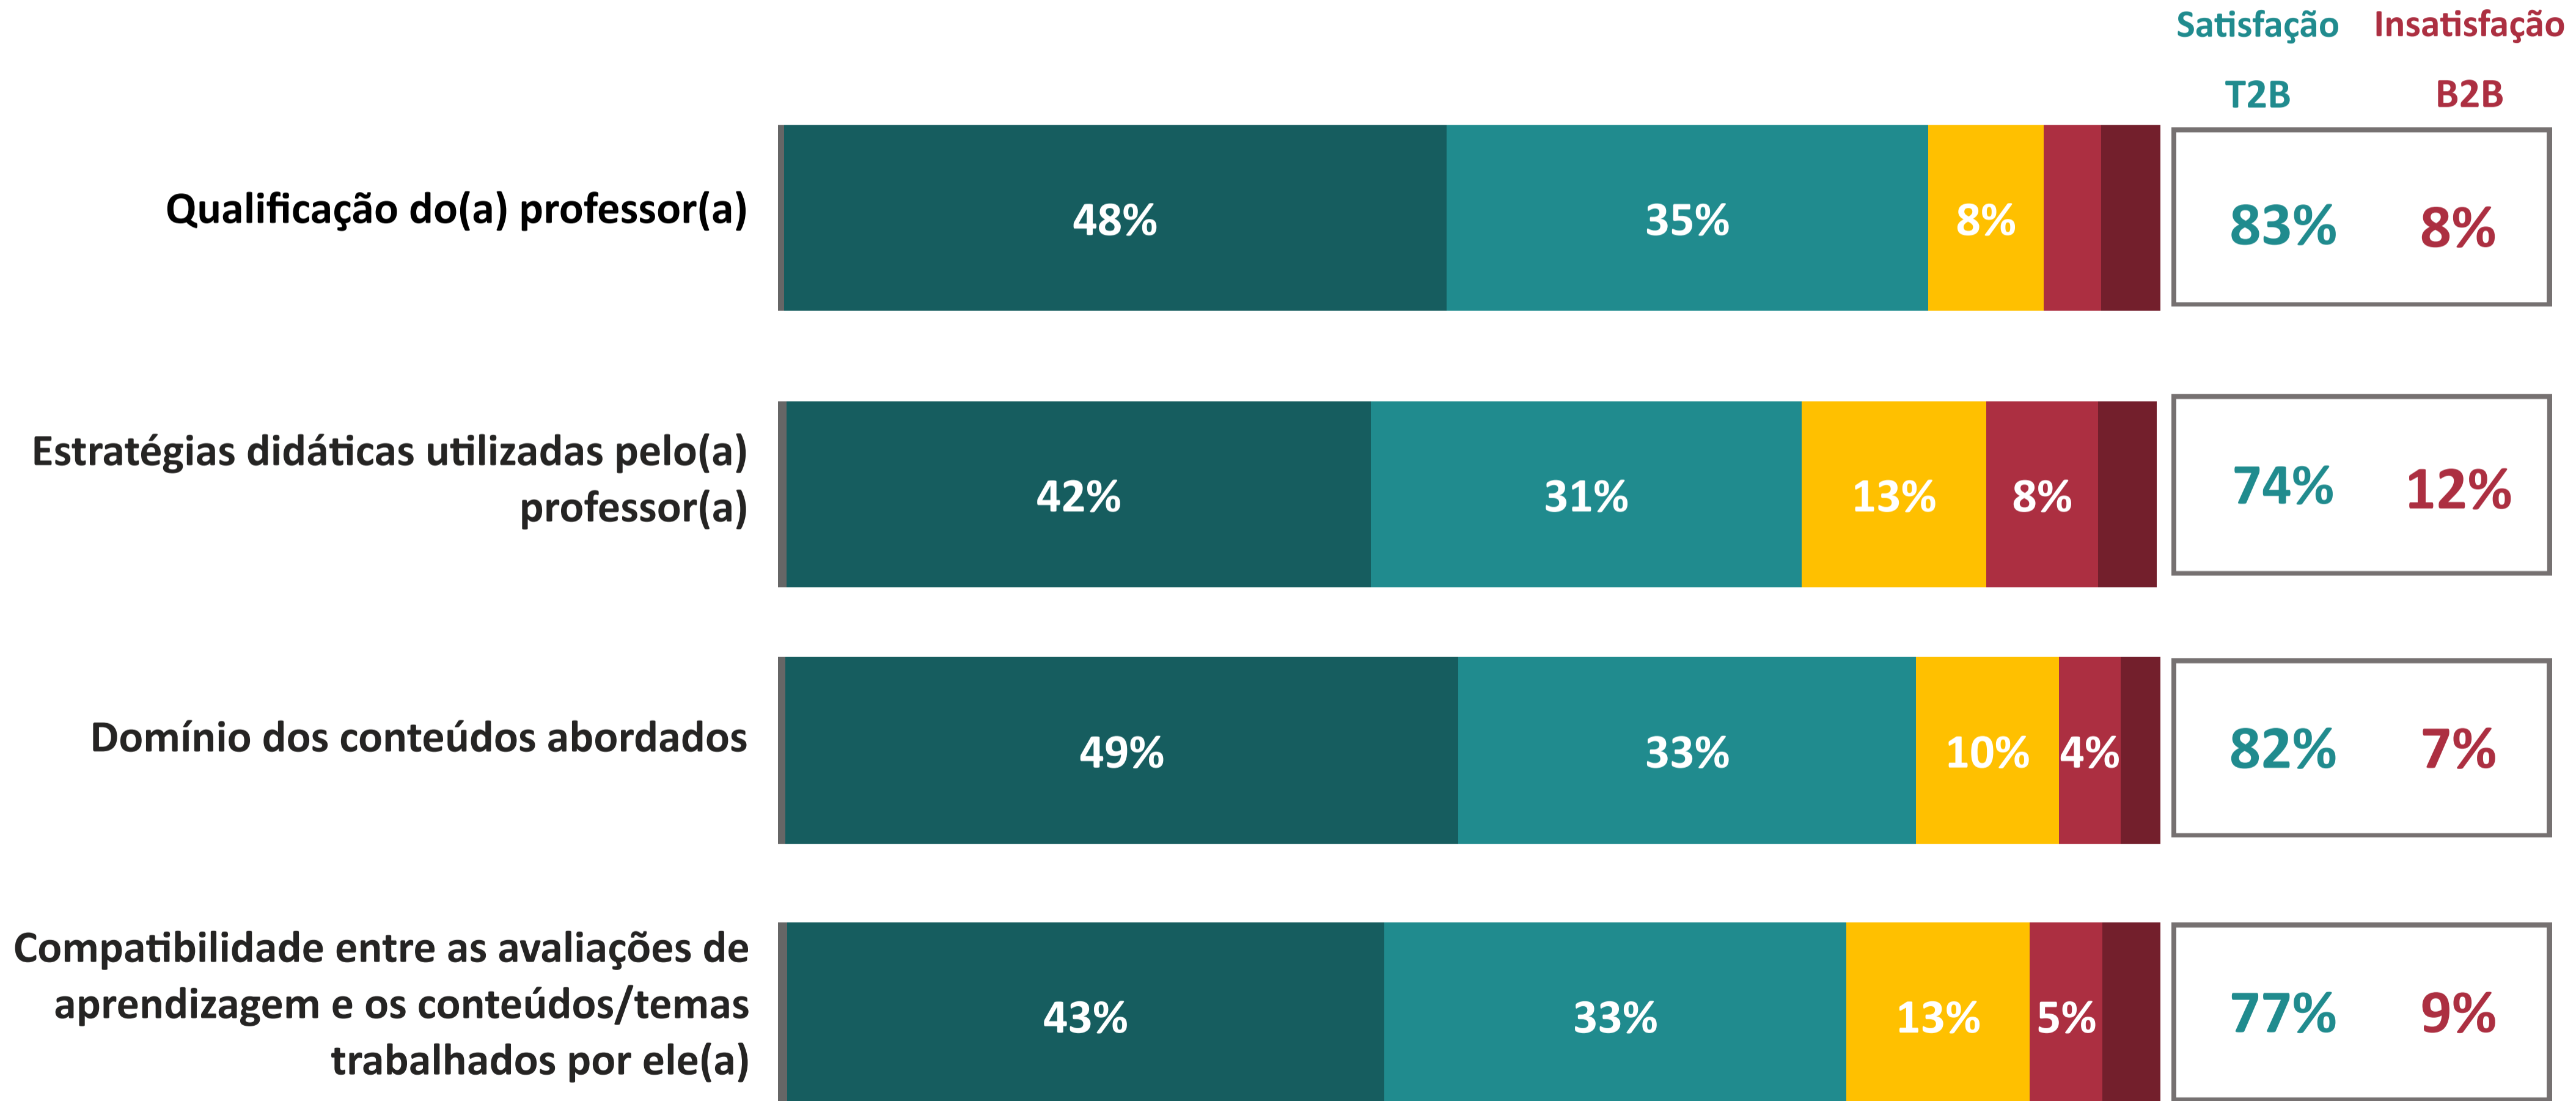

AVALIAÇÃO INSTITUCIONAL GERAL DOS DOCENTES | UNA

Faculdade UNA de Jataí

Ano da Pesquisa

2024.1

4.11

Índice de Satisfação Docente

(média das notas)

Número de avaliações: 912

5. Muito Satisfeito
4. Satisfeito
Não sei avaliar/não se aplica

1. Muito Insatisfeito
2. Insatisfeito
3. Nem satisfeito nem insatisfeito

T2B = % Muito Satisfeito + % Satisfeito

B2B = % Muito Insatisfeito + % Insatisfeito