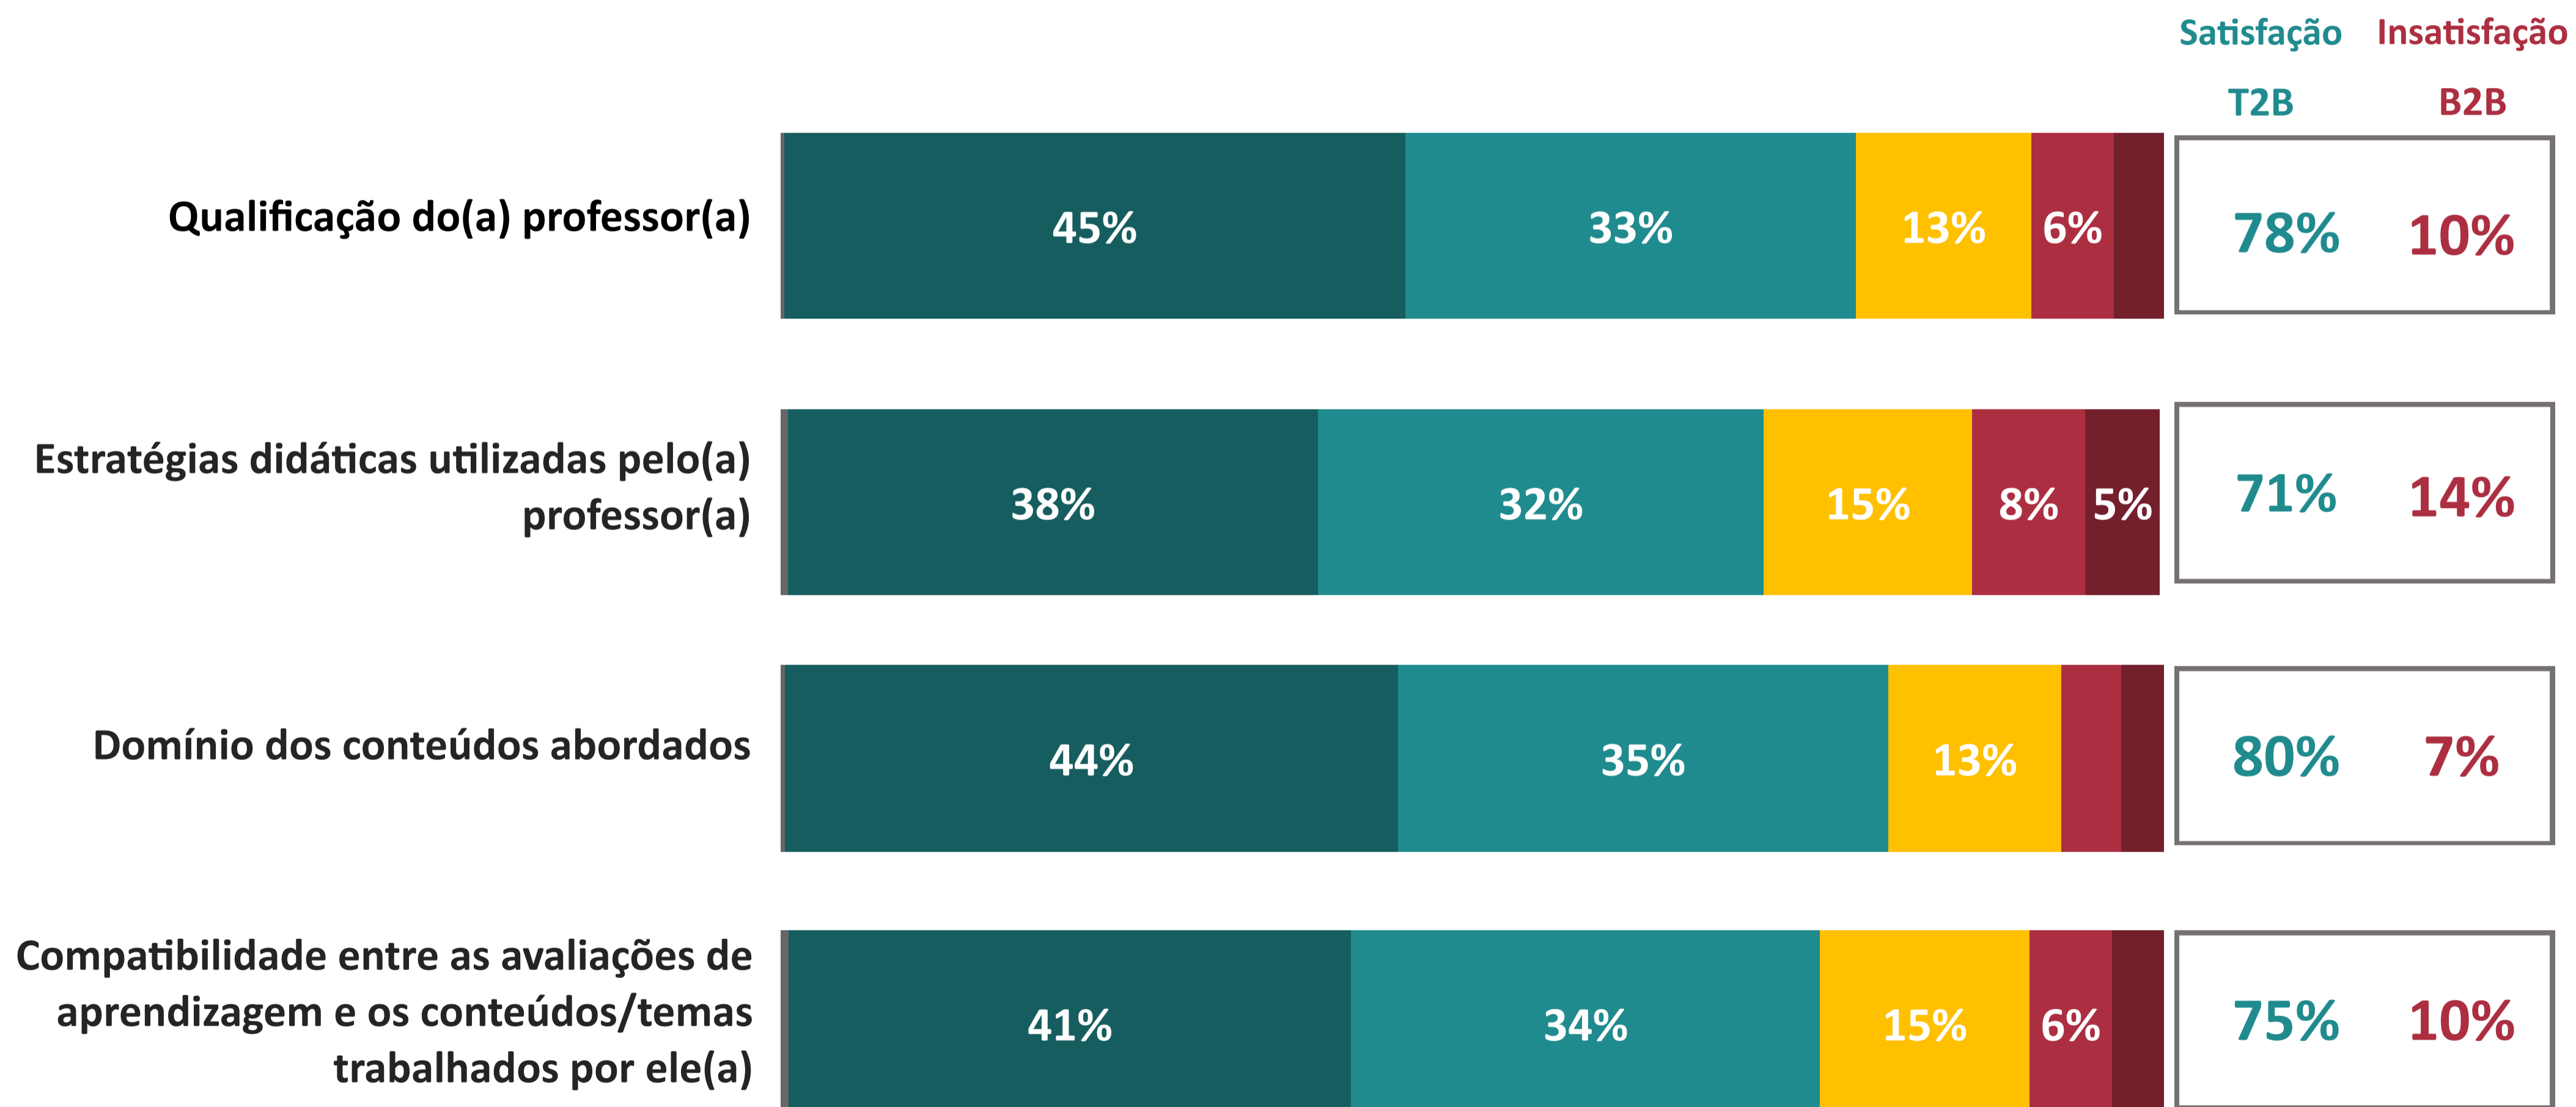

AVALIAÇÃO INSTITUCIONAL GERAL DOS DOCENTES | UNA

desempenho nos atributos

Ano da Pesquisa

2023.2

4.04

Índice de Satisfação Docente

(média das notas)

Número de avaliações: 1.507

5. Muito Satisfeito
4. Satisfeito
Não sei avaliar/não se aplica

1. Muito Insatisfeito
2. Insatisfeito
3. Nem satisfeito nem insatisfeito

T2B = % Muito Satisfeito + % Satisfeito

B2B = % Muito Insatisfeito + % Insatisfeito