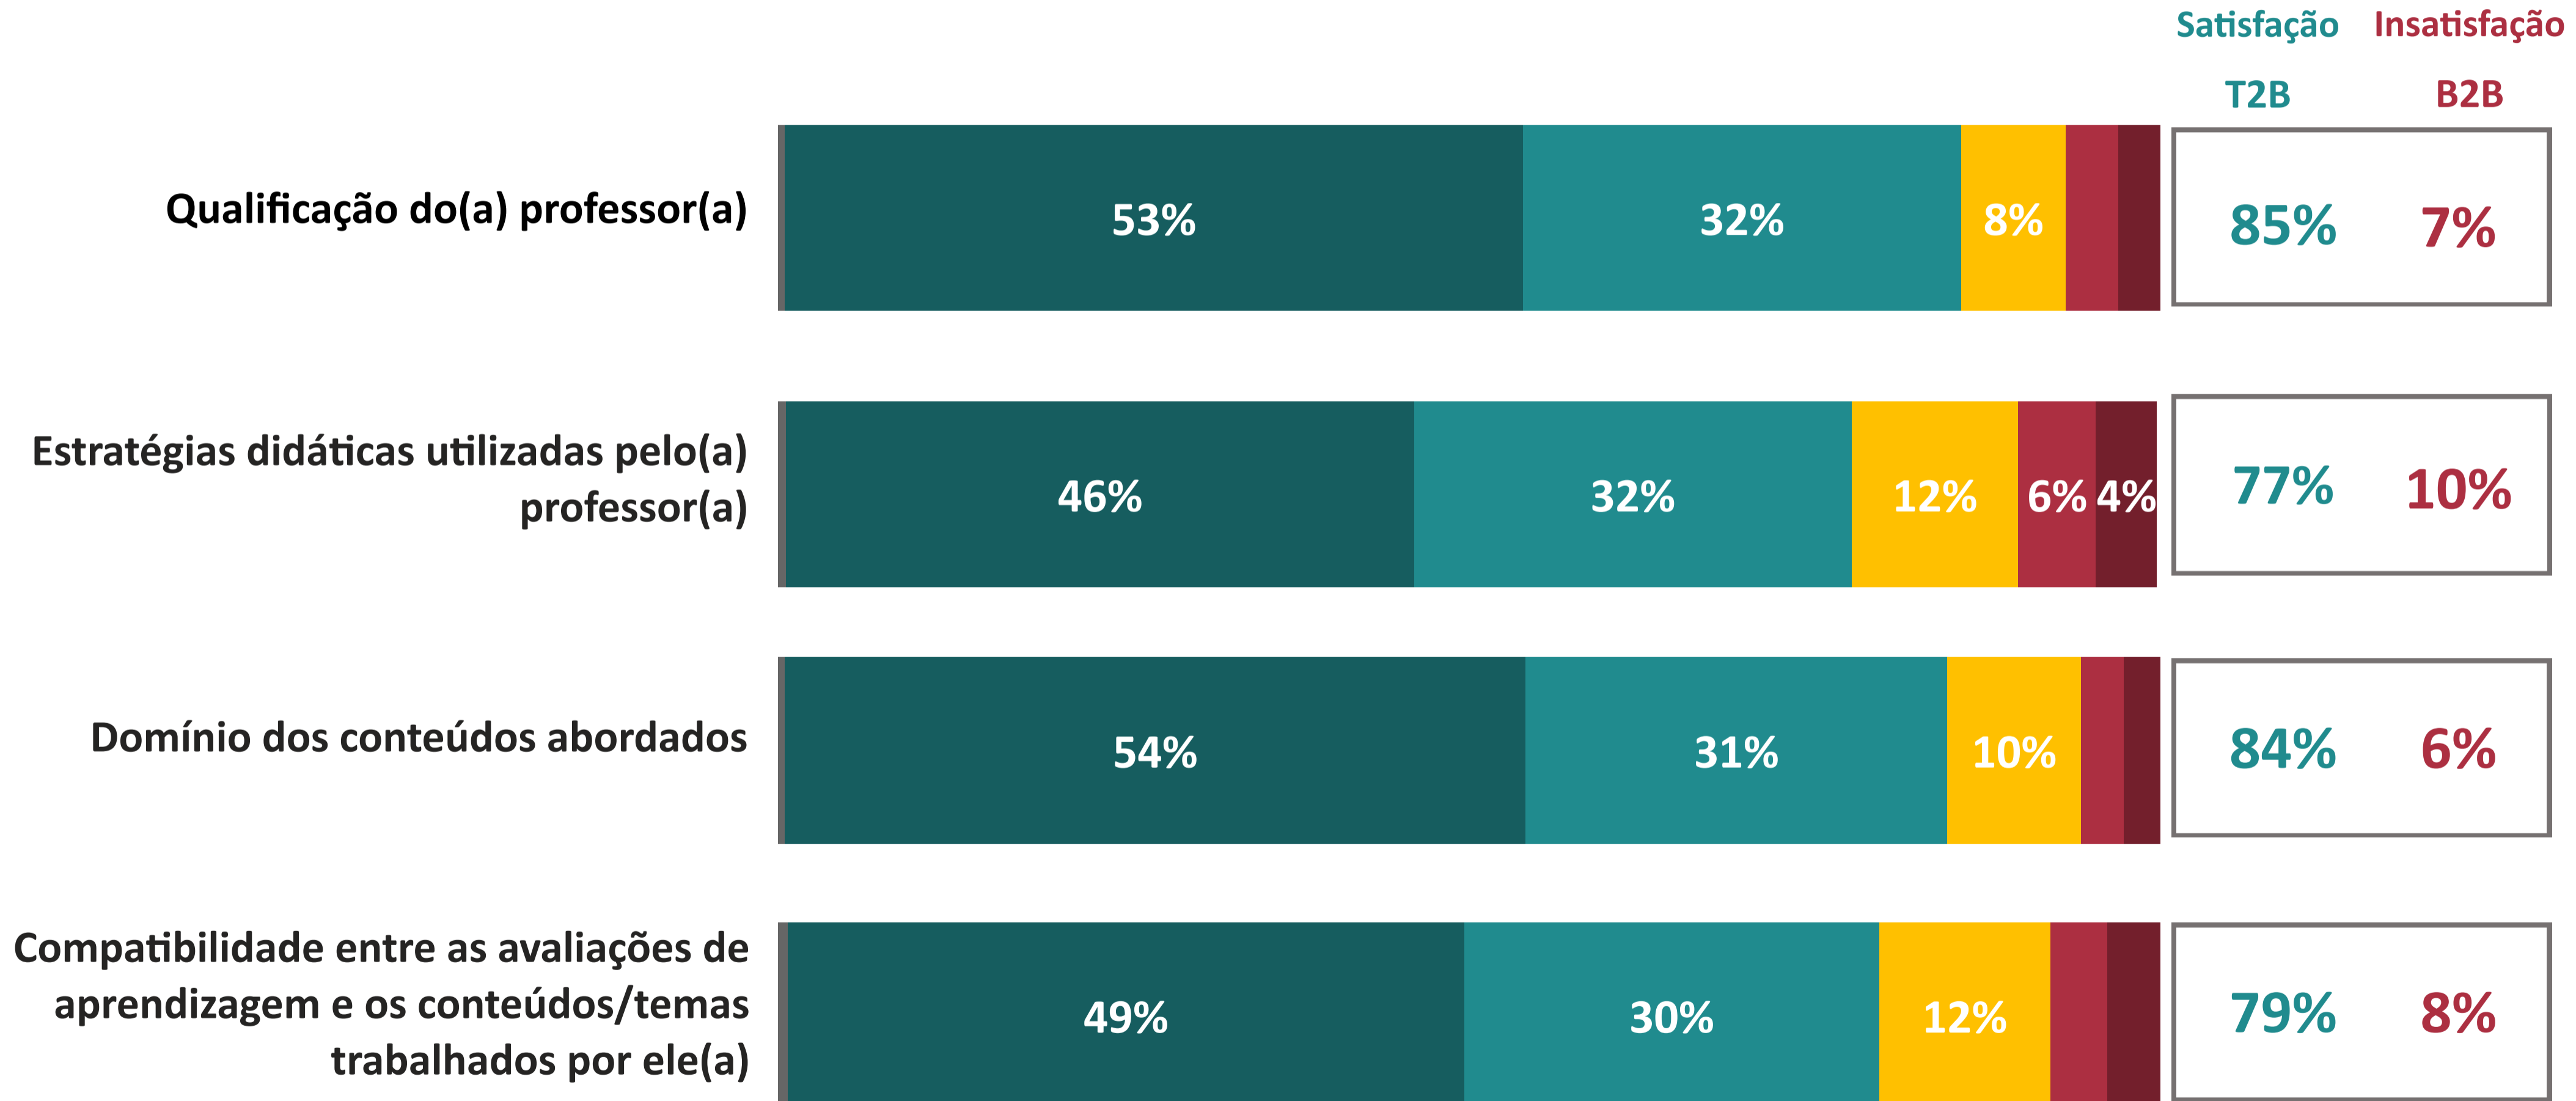

## Faculdade UNA de Itabira

Ano da Pesquisa

2024.1

4.21

**Índice de Satisfação Docente**

(média das notas)

Número de avaliações: 993

5. Muito Satisfeito  
4. Satisfeito  
Não sei avaliar/não se aplica

1. Muito Insatisfeito  
2. Insatisfeito  
3. Nem satisfeito nem insatisfeito

T2B = % Muito Satisfeito + % Satisfeito

B2B = % Muito Insatisfeito + % Insatisfeito