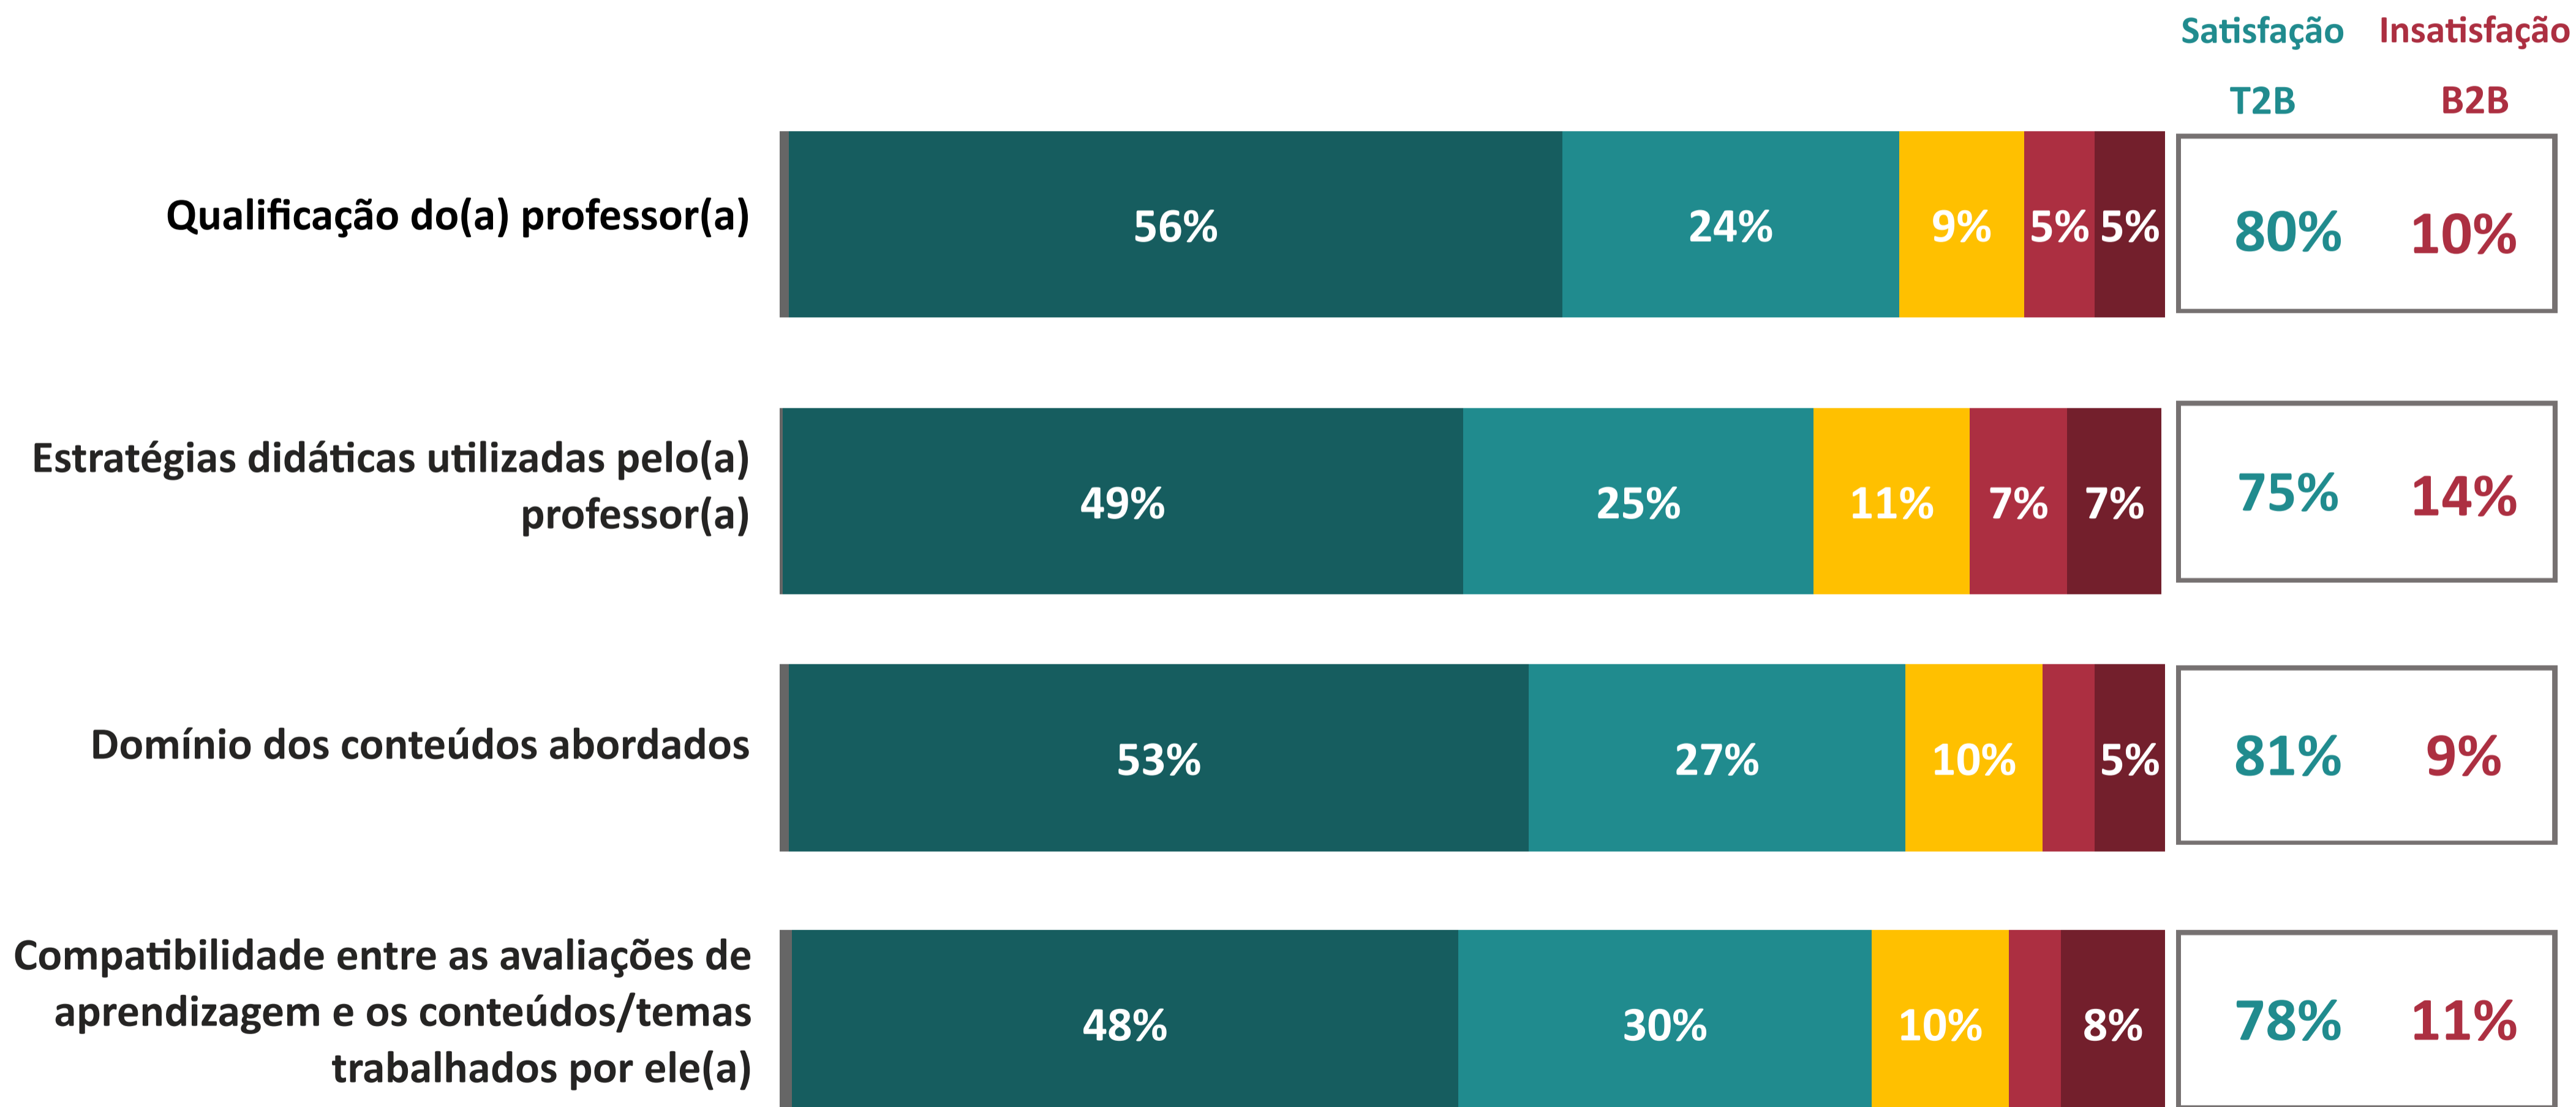

AVALIAÇÃO INSTITUCIONAL GERAL DOS DOCENTES | UNA

desempenho nos atributos

Ano da Pesquisa

2023.2

4.13

Índice de Satisfação Docente

(média das notas)

Número de avaliações: 453

5. Muito Satisfeito
 4. Satisfeito
 Não sei avaliar/não se aplica

1. Muito Insatisfeito
 2. Insatisfeito
 3. Nem satisfeito nem insatisfeito

T2B = % Muito Satisfeito + % Satisfeito

B2B = % Muito Insatisfeito + % Insatisfeito