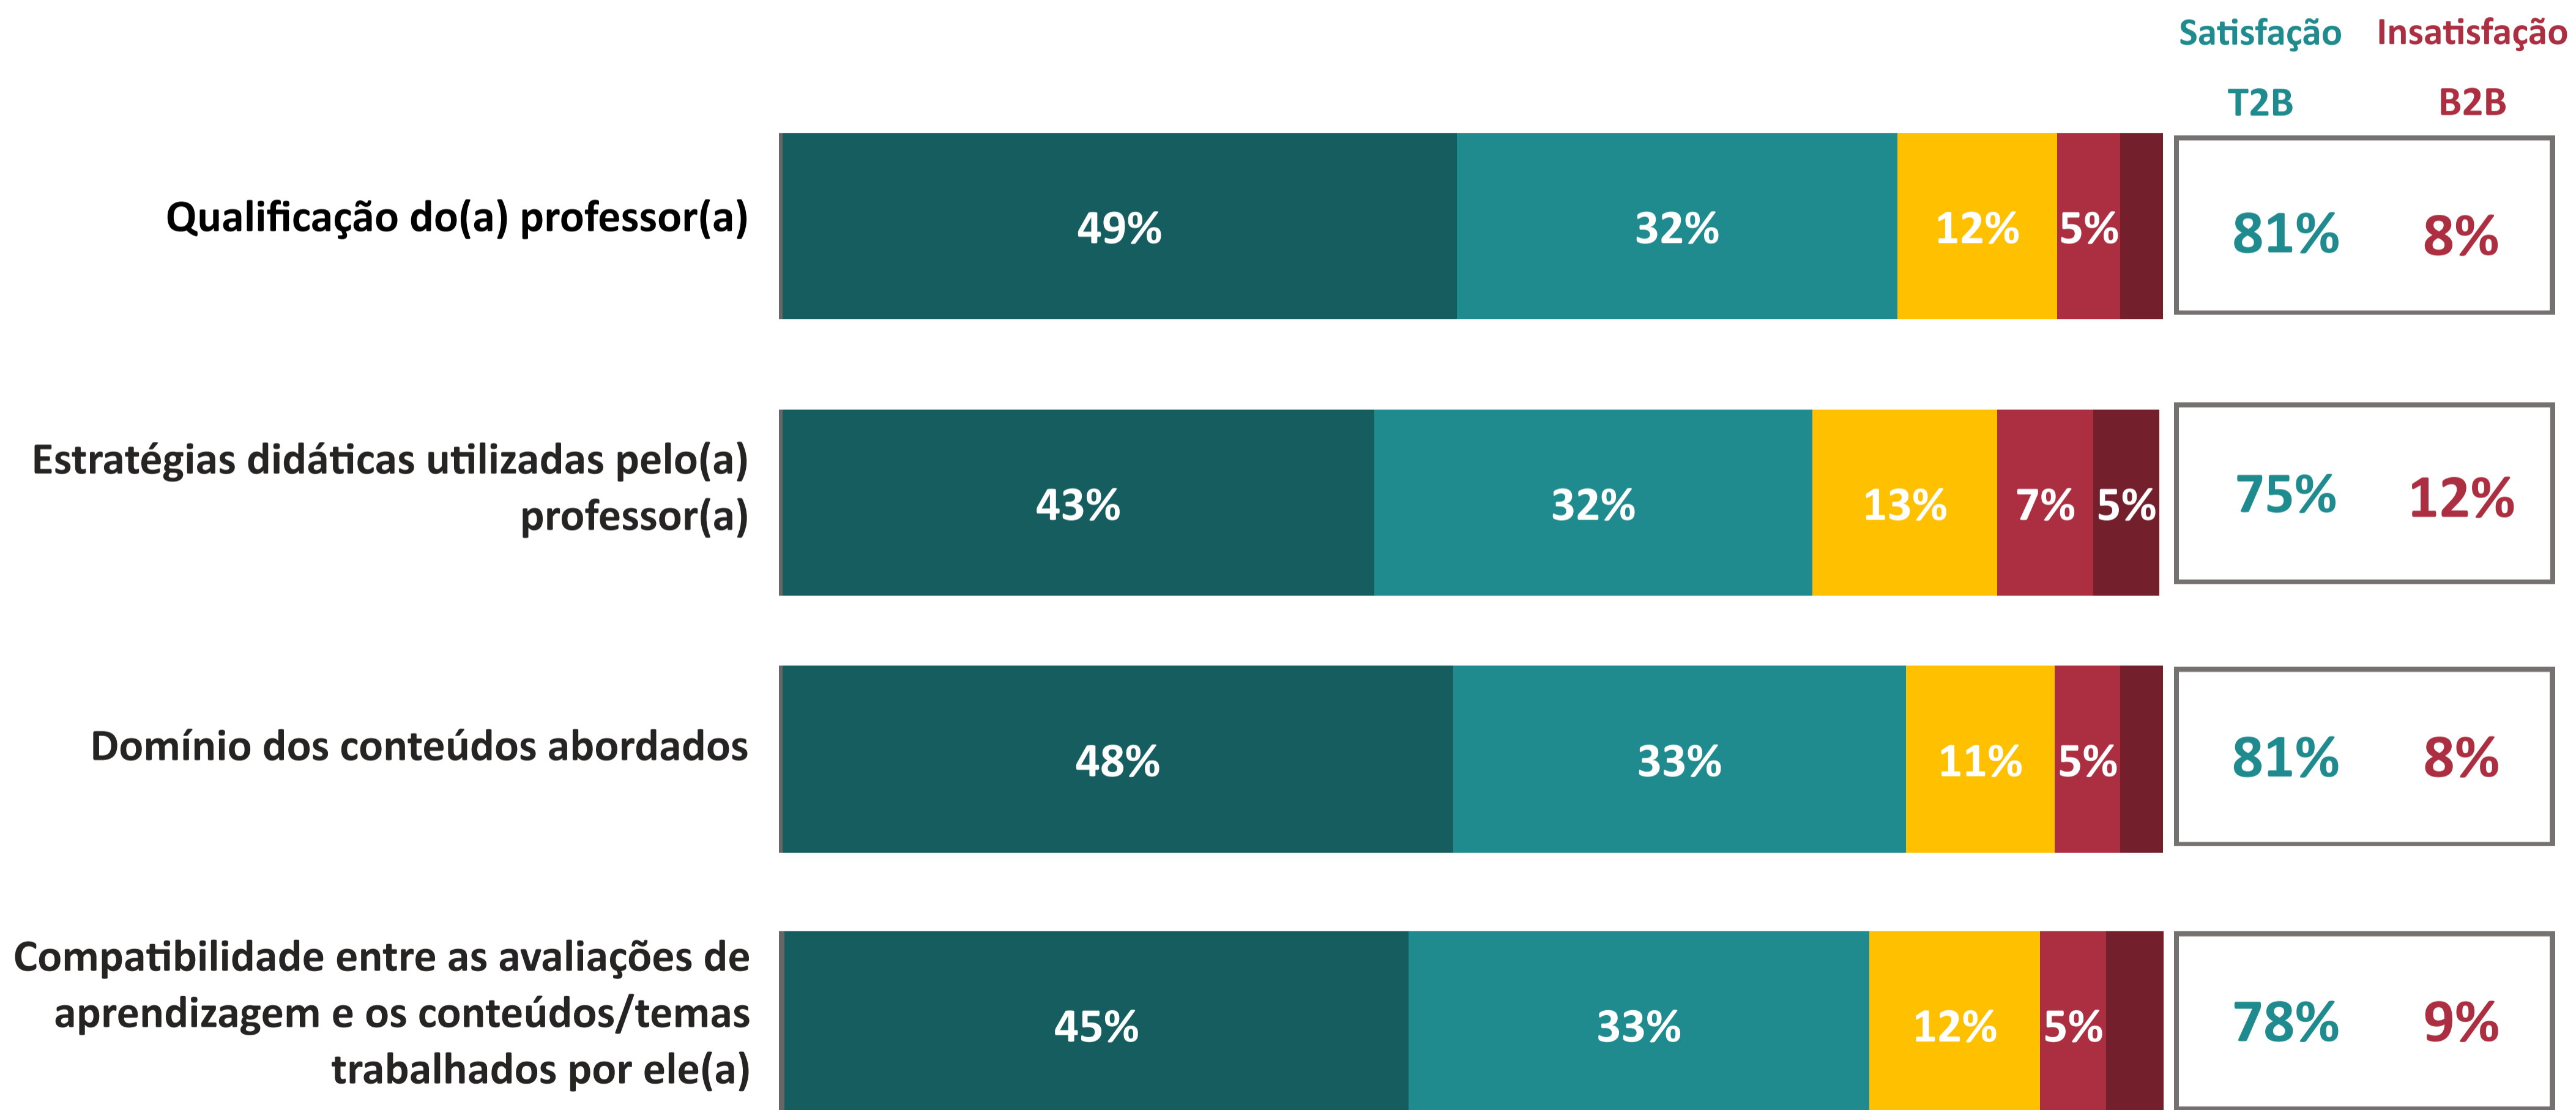

AVALIAÇÃO INSTITUCIONAL GERAL DOS DOCENTES | UNA

Faculdade UNA de Divinópolis

Ano da Pesquisa

2023.2

4.12

Índice de Satisfação Docente

(média das notas)

Número de avaliações: 1.141

5. Muito Satisfeito
4. Satisfeito
Não sei avaliar/não se aplica

1. Muito Insatisfeito
2. Insatisfeito
3. Nem satisfeito nem insatisfeito

T2B = % Muito Satisfeito + % Satisfeito

B2B = % Muito Insatisfeito + % Insatisfeito