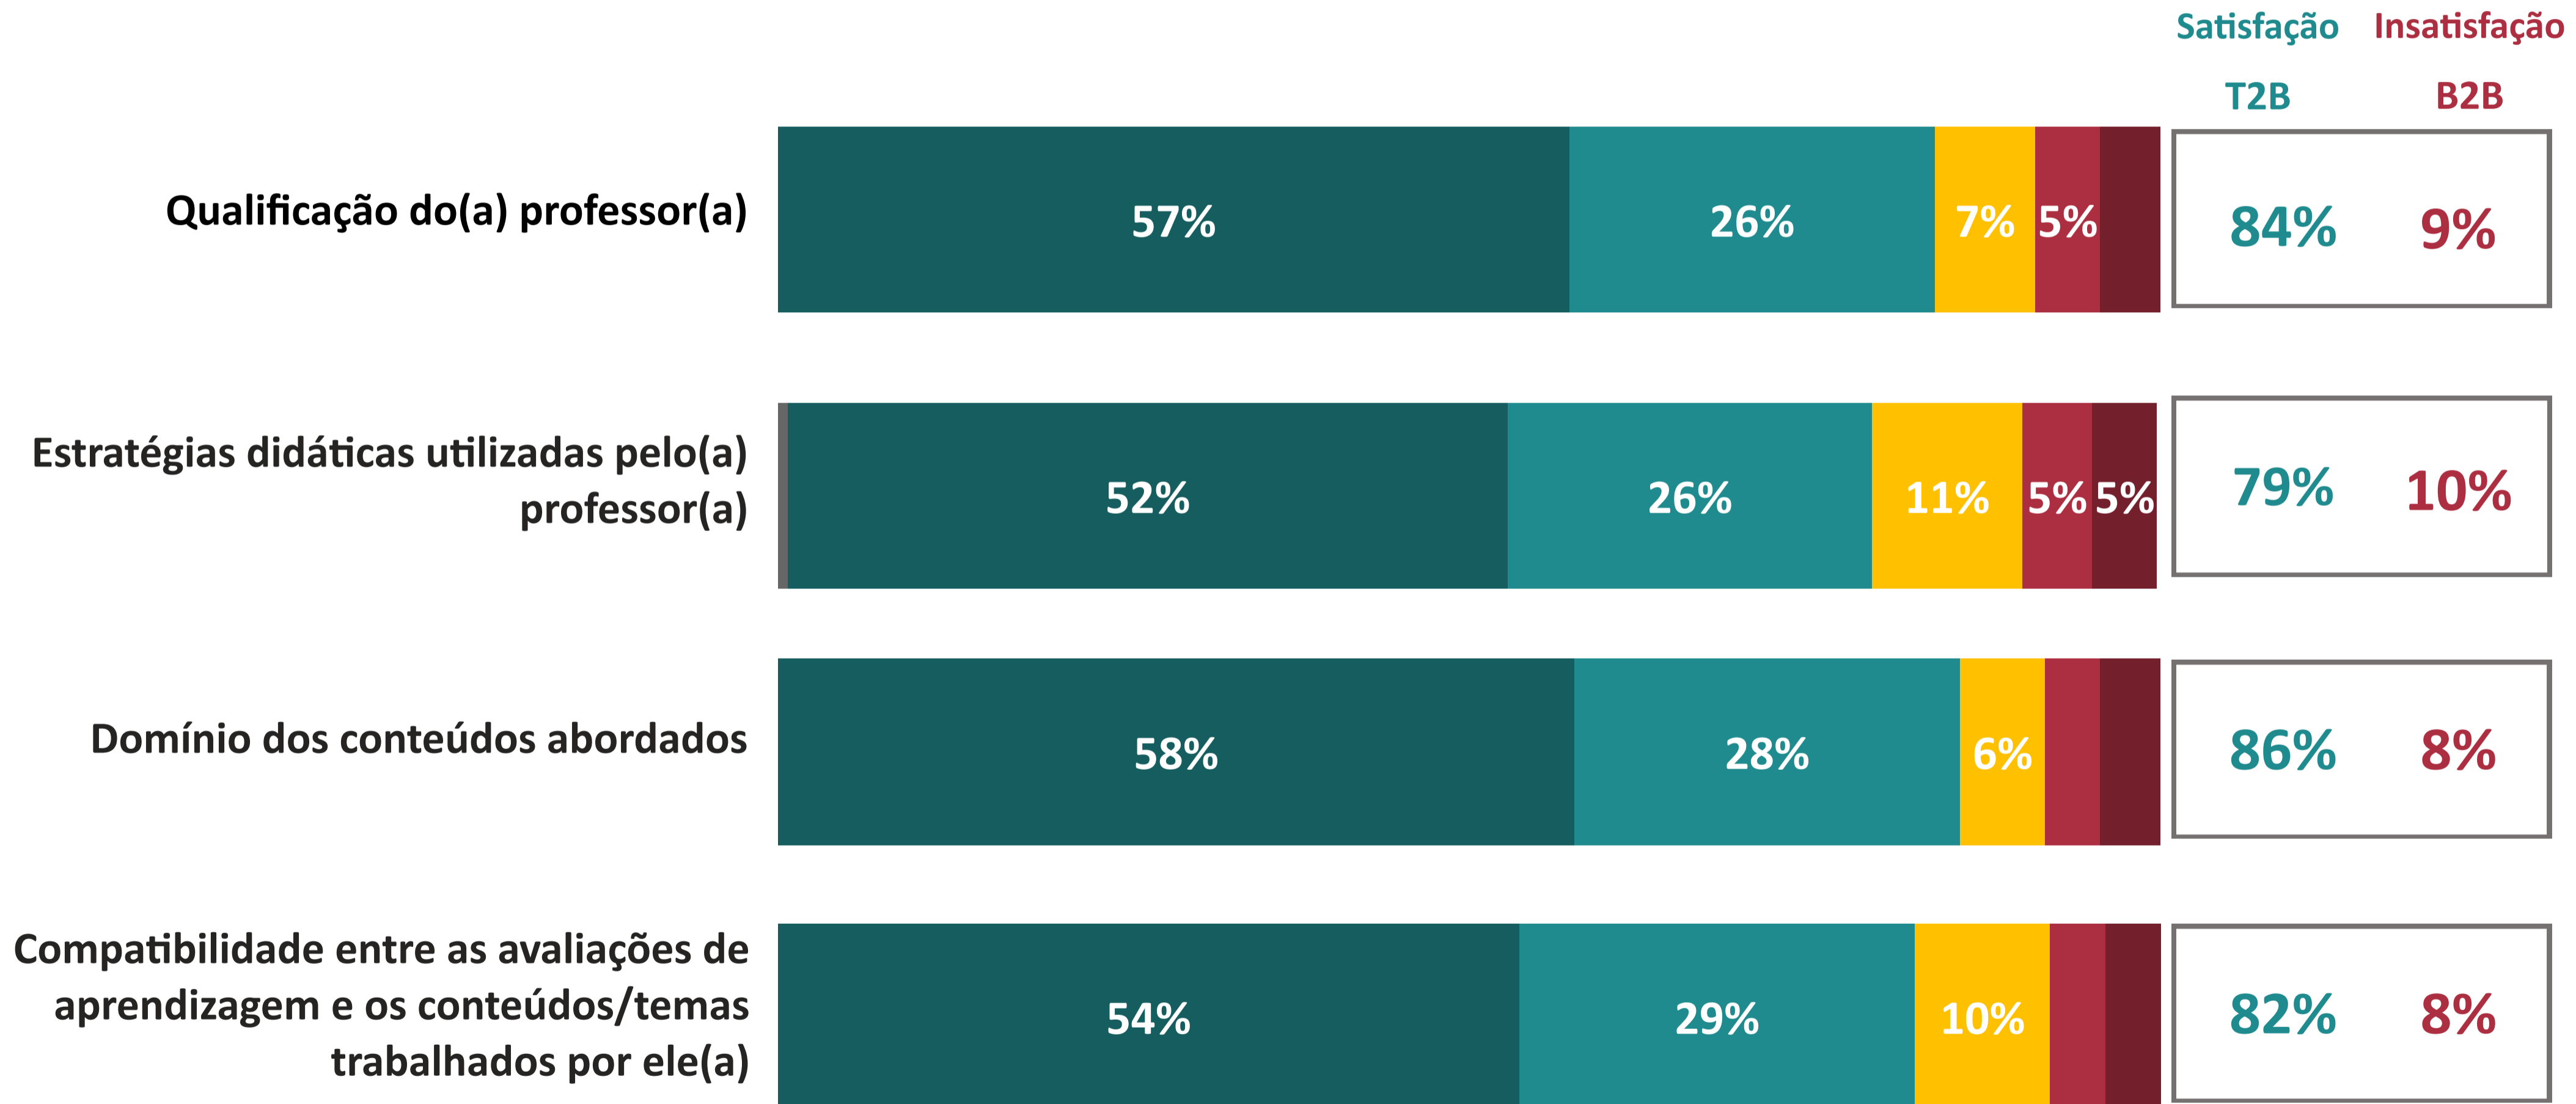

AVALIAÇÃO INSTITUCIONAL GERAL DOS DOCENTES | UNA

Escola Superior Una de Itumbiara

Ano da Pesquisa

2024.1

4.25

Índice de Satisfação Docente

(média das notas)

Número de avaliações: 276

5. Muito Satisfeito
4. Satisfeito

1. Muito Insatisfeito
2. Insatisfeito
3. Nem satisfeito nem insatisfeito

T2B = % Muito Satisfeito + % Satisfeito

B2B = % Muito Insatisfeito + % Insatisfeito