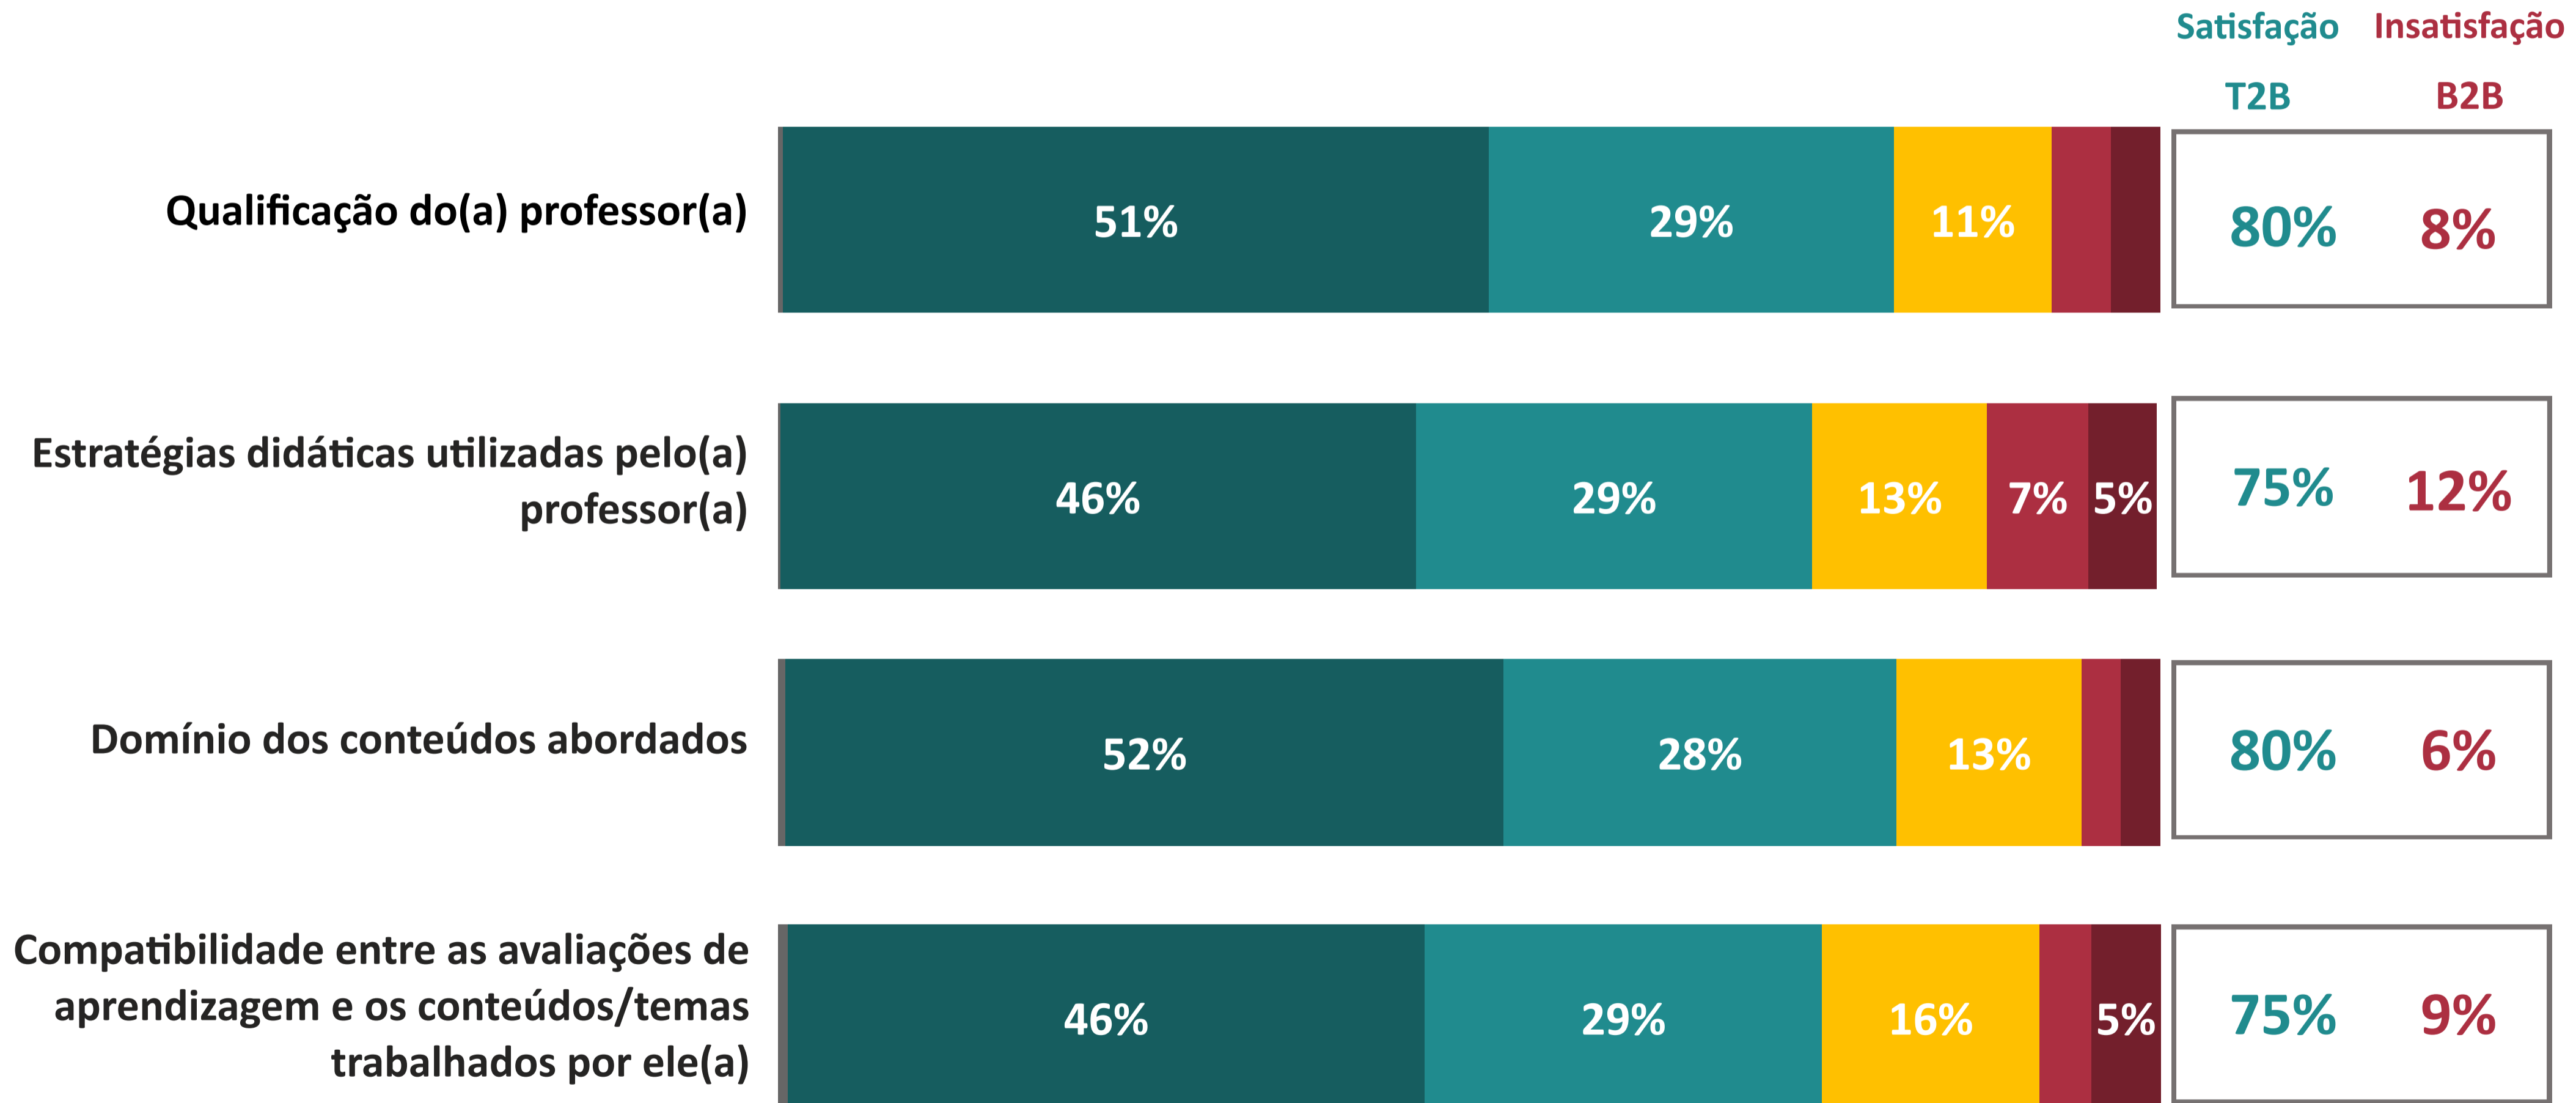

AVALIAÇÃO INSTITUCIONAL GERAL DOS DOCENTES | UNA

Escola Superior Una de Conselheiro Lafaiete

Ano da Pesquisa

2024.1

★
4.14

Índice de Satisfação Docente

(média das notas)

Número de avaliações: 560

5. Muito Satisfeito
4. Satisfeito
Não sei avaliar/não se aplica

1. Muito Insatisfeito
2. Insatisfeito
3. Nem satisfeito nem insatisfeito

T2B = % Muito Satisfeito + % Satisfeito

B2B = % Muito Insatisfeito + % Insatisfeito