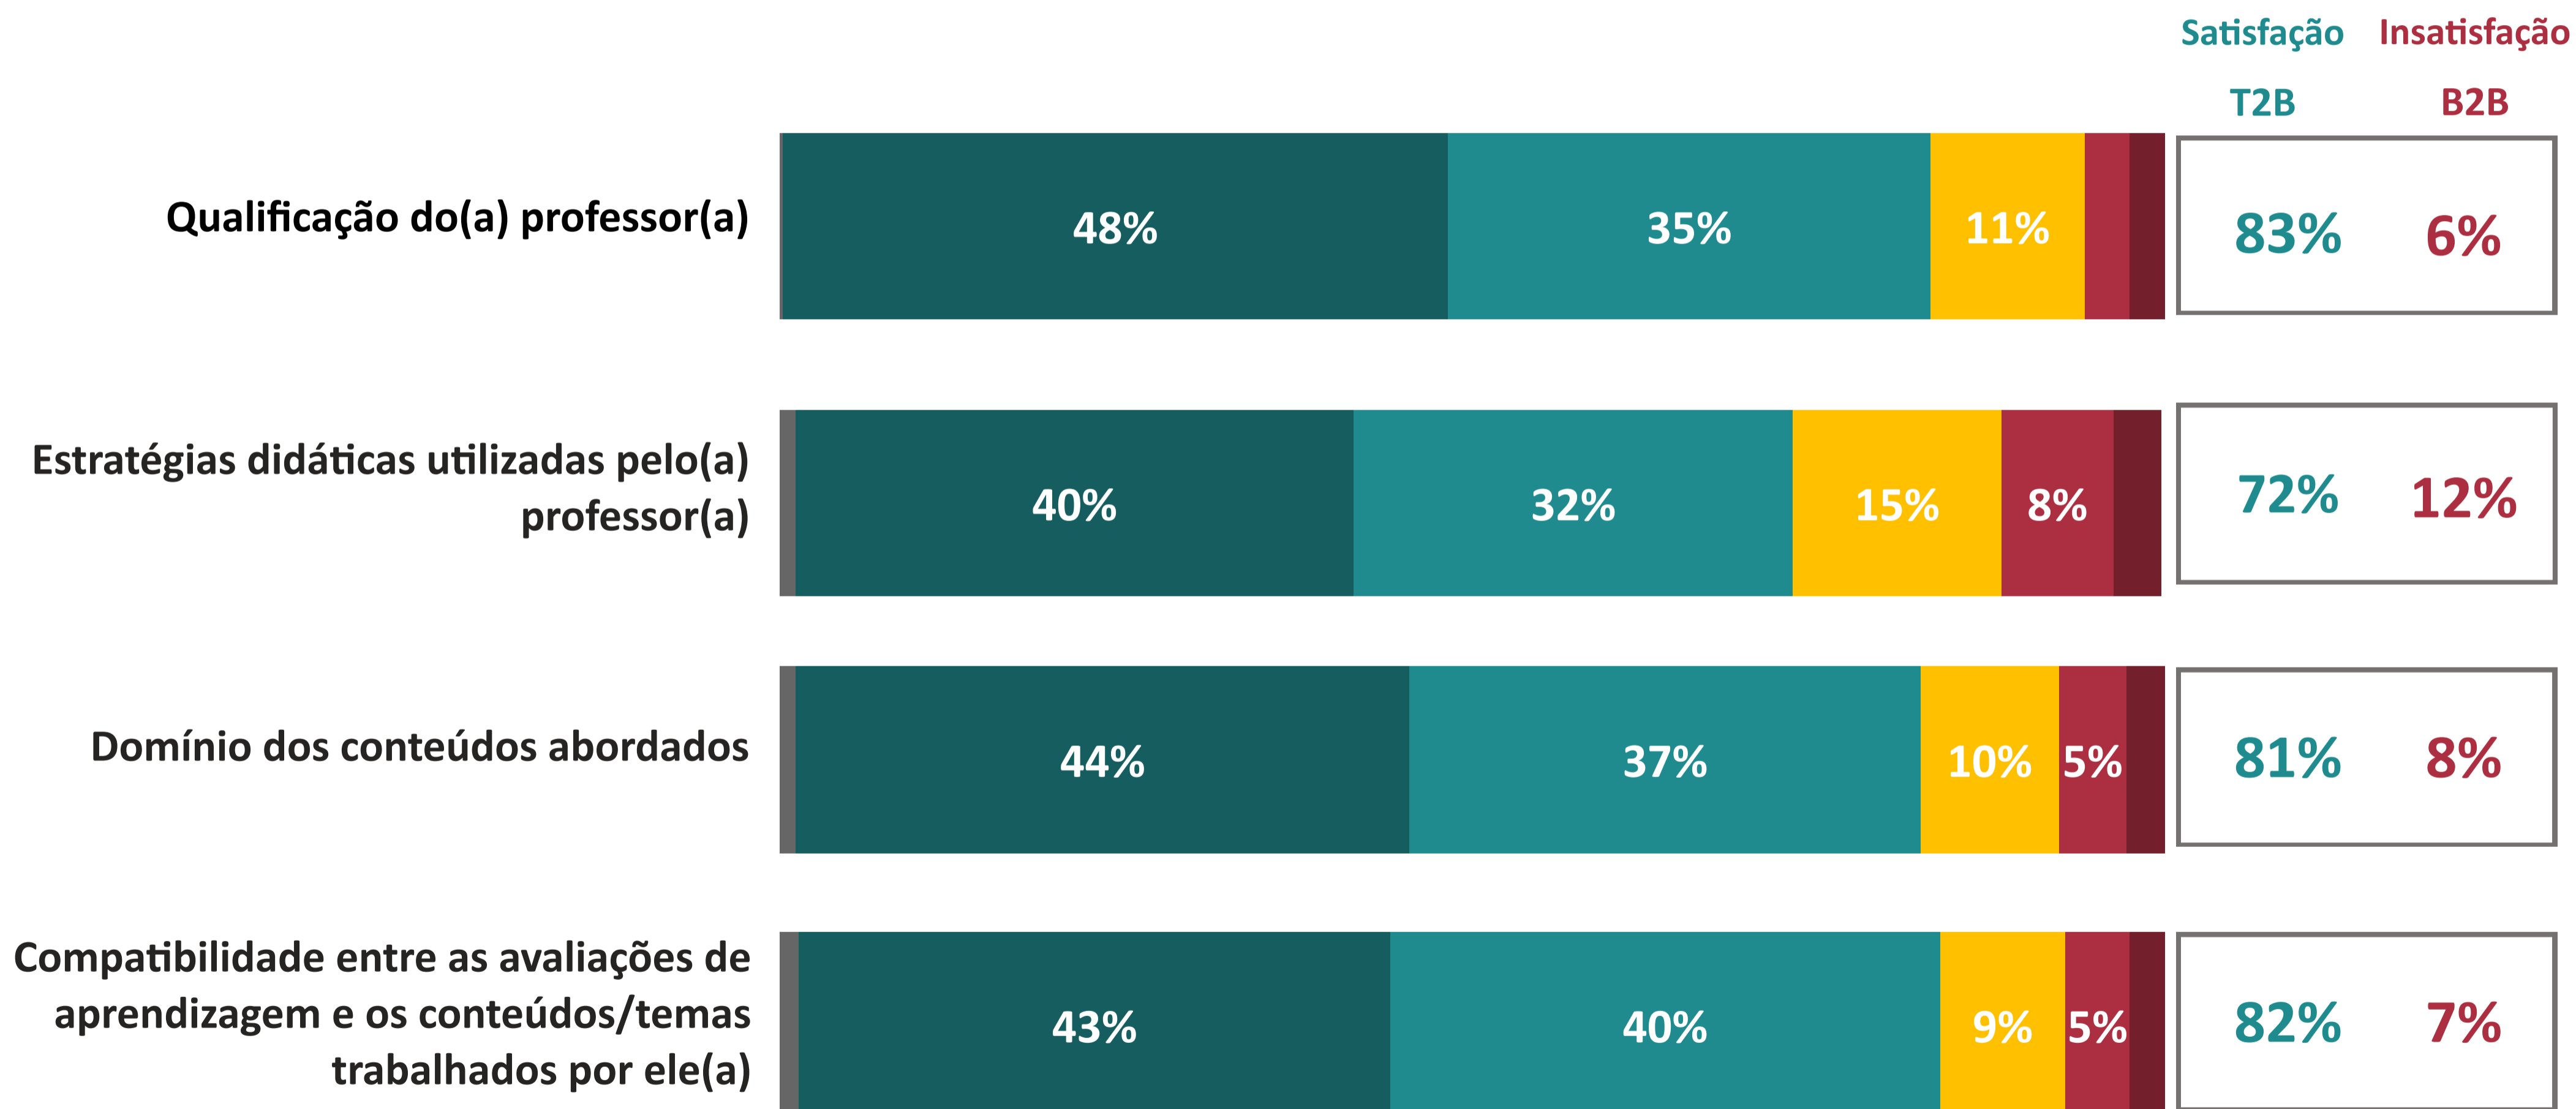

AVALIAÇÃO INSTITUCIONAL GERAL DOS DOCENTES | UNA

Escola Superior Una de Conselheiro Lafaiete

Ano da Pesquisa

2023.2

4.13

Índice de Satisfação Docente

(média das notas)

Número de avaliações: 431

5. Muito Satisfeito
4. Satisfeito
Não sei avaliar/não se aplica

1. Muito Insatisfeito
2. Insatisfeito
3. Nem satisfeito nem insatisfeito

T2B = % Muito Satisfeito + % Satisfeito

B2B = % Muito Insatisfeito + % Insatisfeito