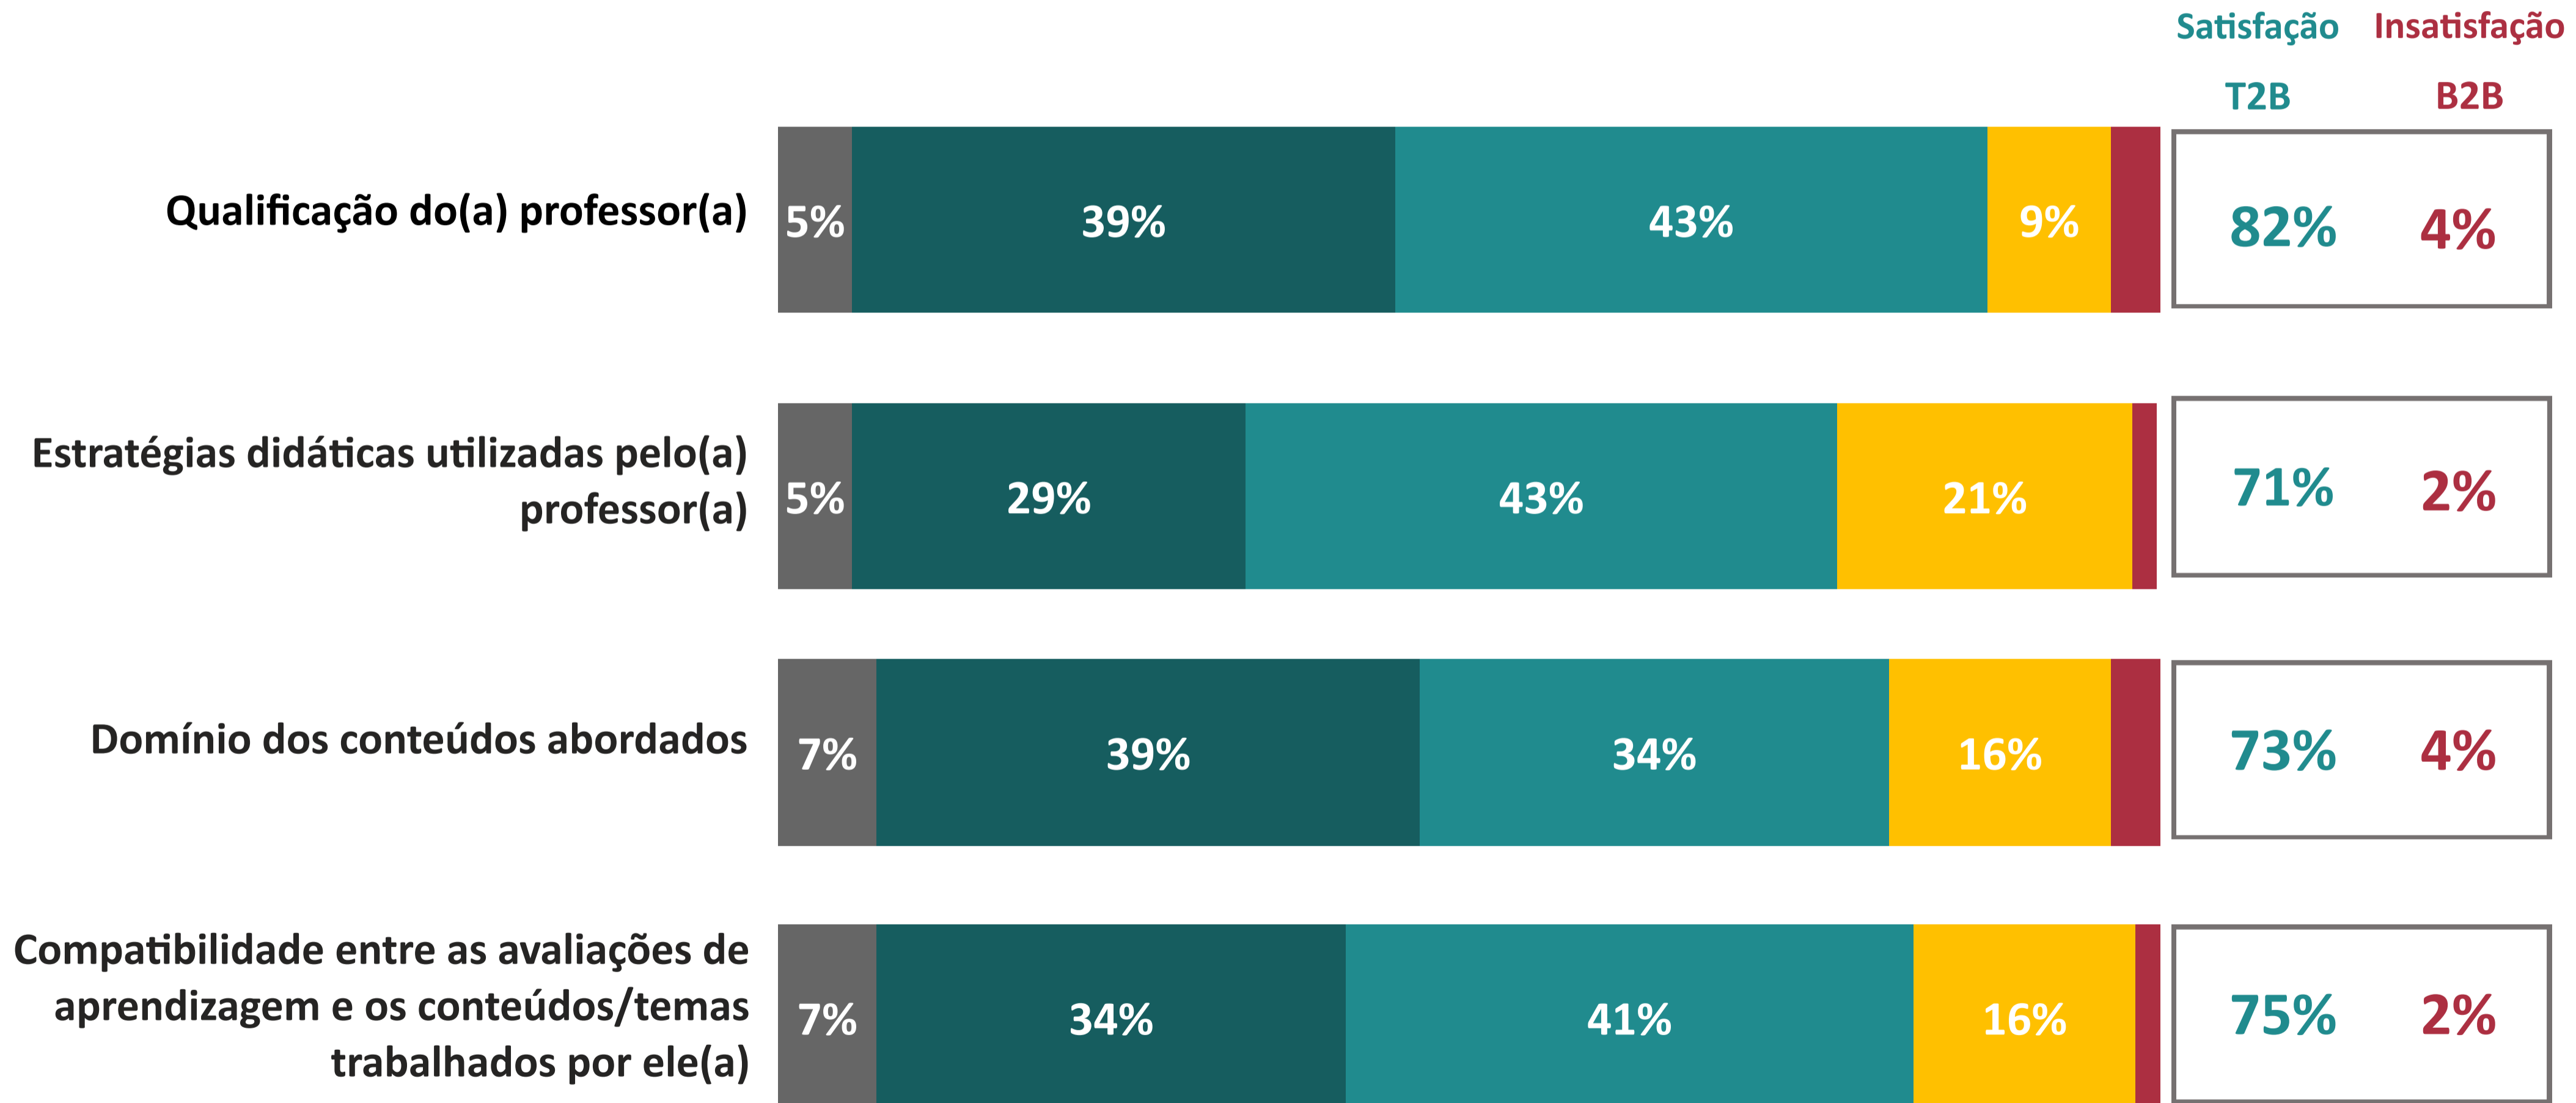

AVALIAÇÃO INSTITUCIONAL GERAL DOS DOCENTES | UNA

Centro de Estudos Superiores de Jataí

Ano da Pesquisa

2024.1

★
4.14

Índice de Satisfação Docente

(média das notas)

Número de avaliações: 56

5. Muito Satisfeito
4. Satisfeito
Não sei avaliar/não se aplica

2. Insatisfeito
3. Nem satisfeito nem insatisfeito

T2B = % Muito Satisfeito + % Satisfeito

B2B = % Muito Insatisfeito + % Insatisfeito