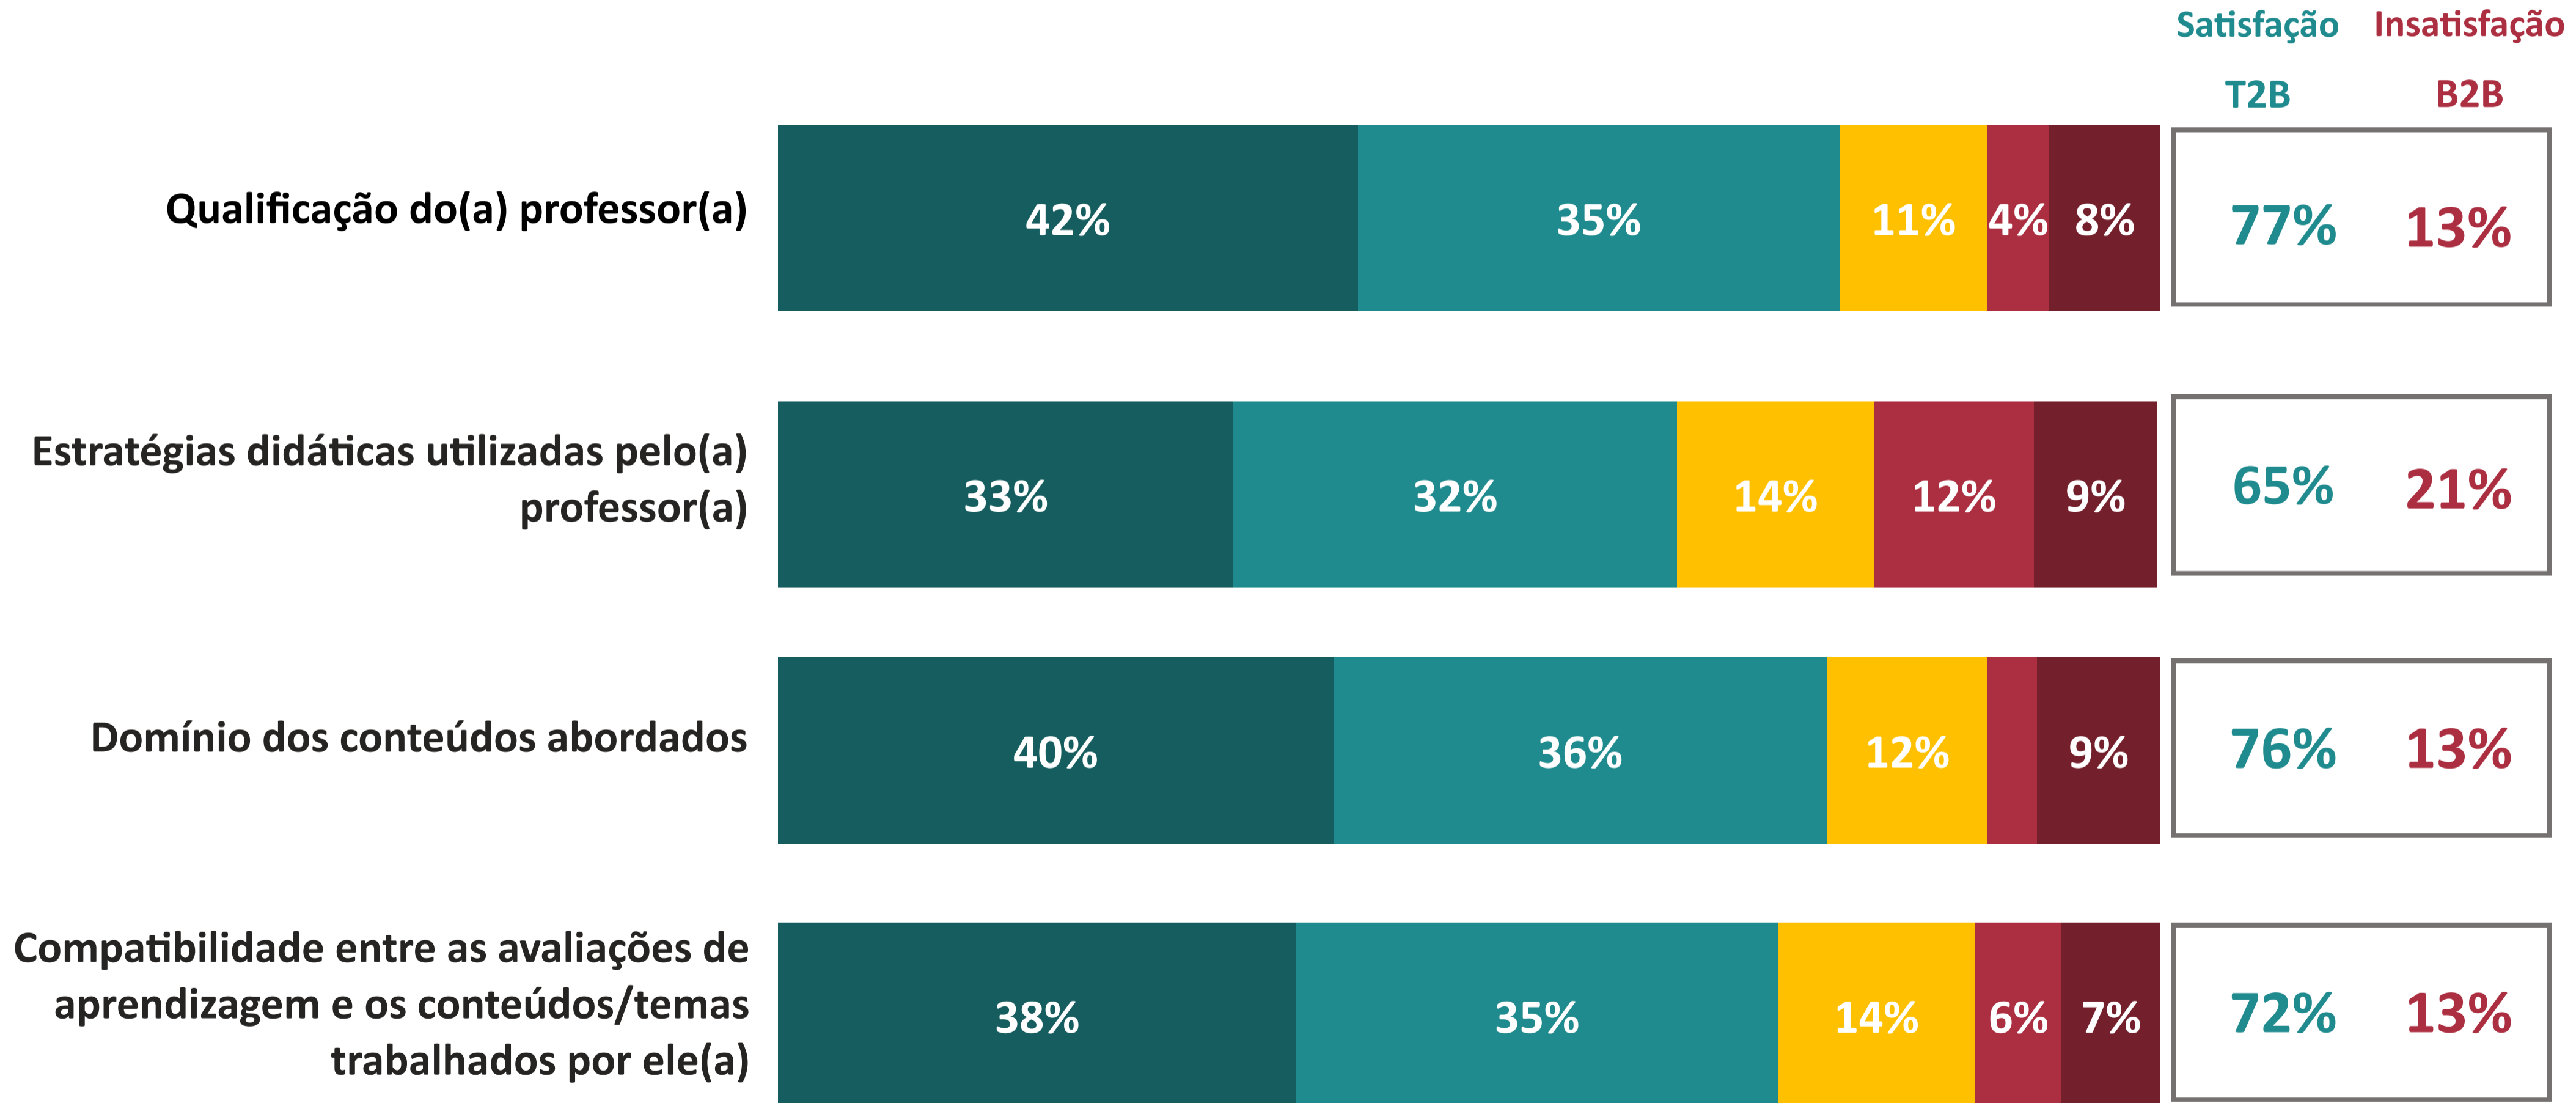

AVALIAÇÃO INSTITUCIONAL GERAL DOS DOCENTES | UNA

Centro de Ensino Superior de Sete Lagoas

Ano da Pesquisa

2024.1

3.88

Índice de Satisfação Docente

(média das notas)

Número de avaliações: 112

5. Muito Satisfeito
4. Satisfeito

1. Muito Insatisfeito
2. Insatisfeito
3. Nem satisfeito nem insatisfeito

T2B = % Muito Satisfeito + % Satisfeito

B2B = % Muito Insatisfeito + % Insatisfeito