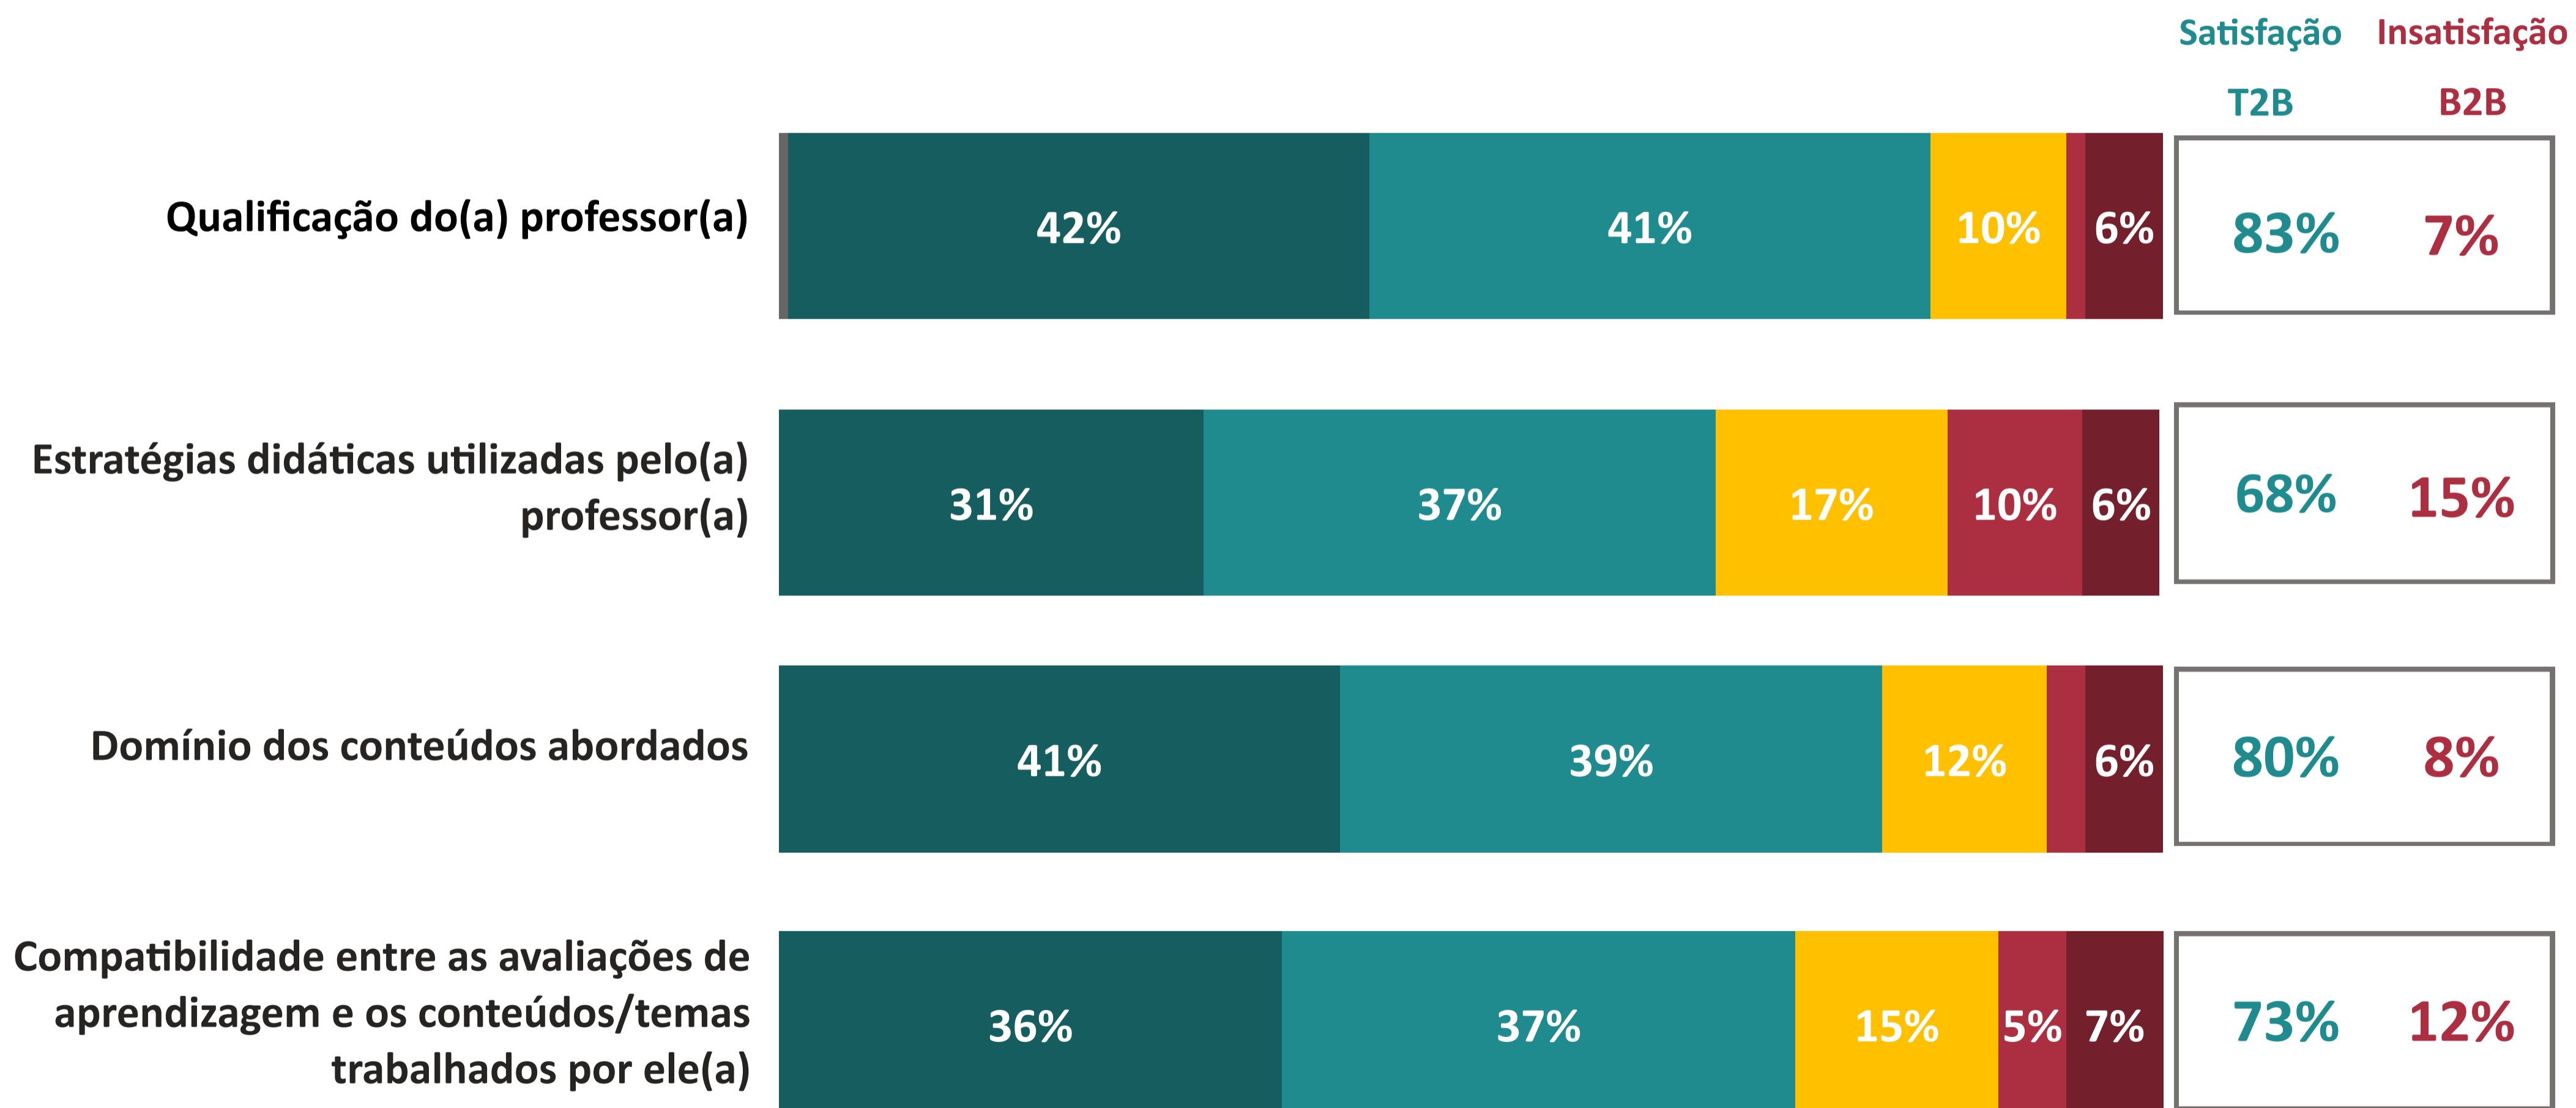

AVALIAÇÃO INSTITUCIONAL GERAL DOS DOCENTES | UNA

Centro de Ensino Superior de Sete Lagoas

Ano da Pesquisa

2023.2

3.97

Índice de Satisfação Docente

(média das notas)

Número de avaliações: 143

5. Muito Satisfeito
4. Satisfeito
Não sei avaliar/não se aplica

1. Muito Insatisfeito
2. Insatisfeito
3. Nem satisfeito nem insatisfeito

T2B = % Muito Satisfeito + % Satisfeito

B2B = % Muito Insatisfeito + % Insatisfeito