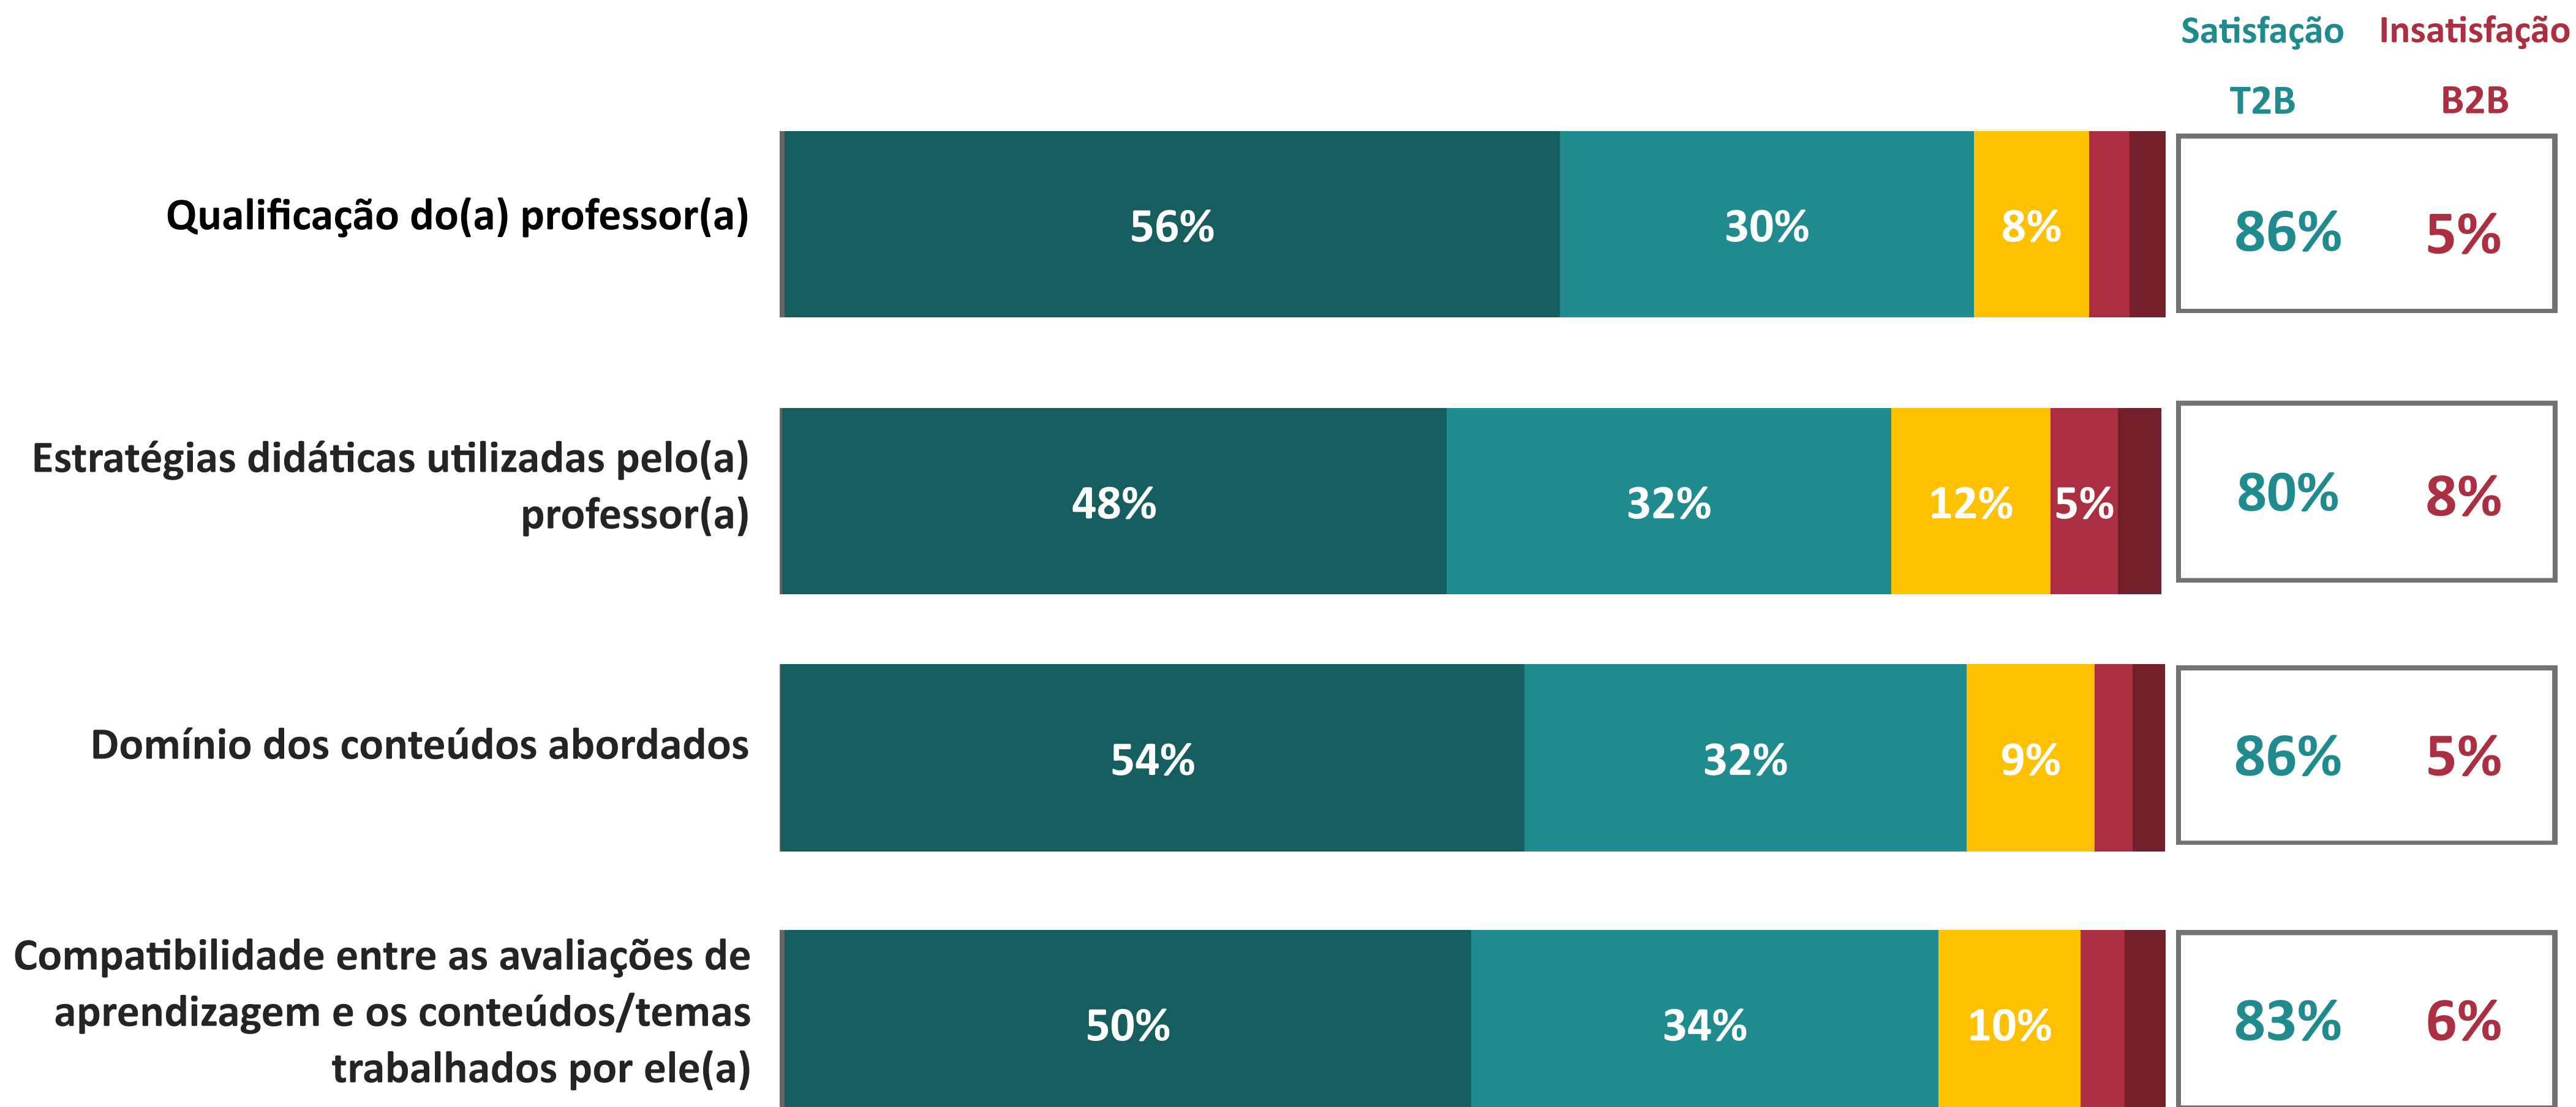

AVALIAÇÃO INSTITUCIONAL GERAL DOS DOCENTES | UNA

Centro Universitário Una de Bom Despacho

Ano da Pesquisa

2024.1

★
4.27

Índice de Satisfação Docente

(média das notas)

Número de avaliações: 1.676

5. Muito Satisfeito
4. Satisfeito
Não sei avaliar/não se aplica

1. Muito Insatisfeito
2. Insatisfeito
3. Nem satisfeito nem insatisfeito

T2B = % Muito Satisfeito + % Satisfeito

B2B = % Muito Insatisfeito + % Insatisfeito