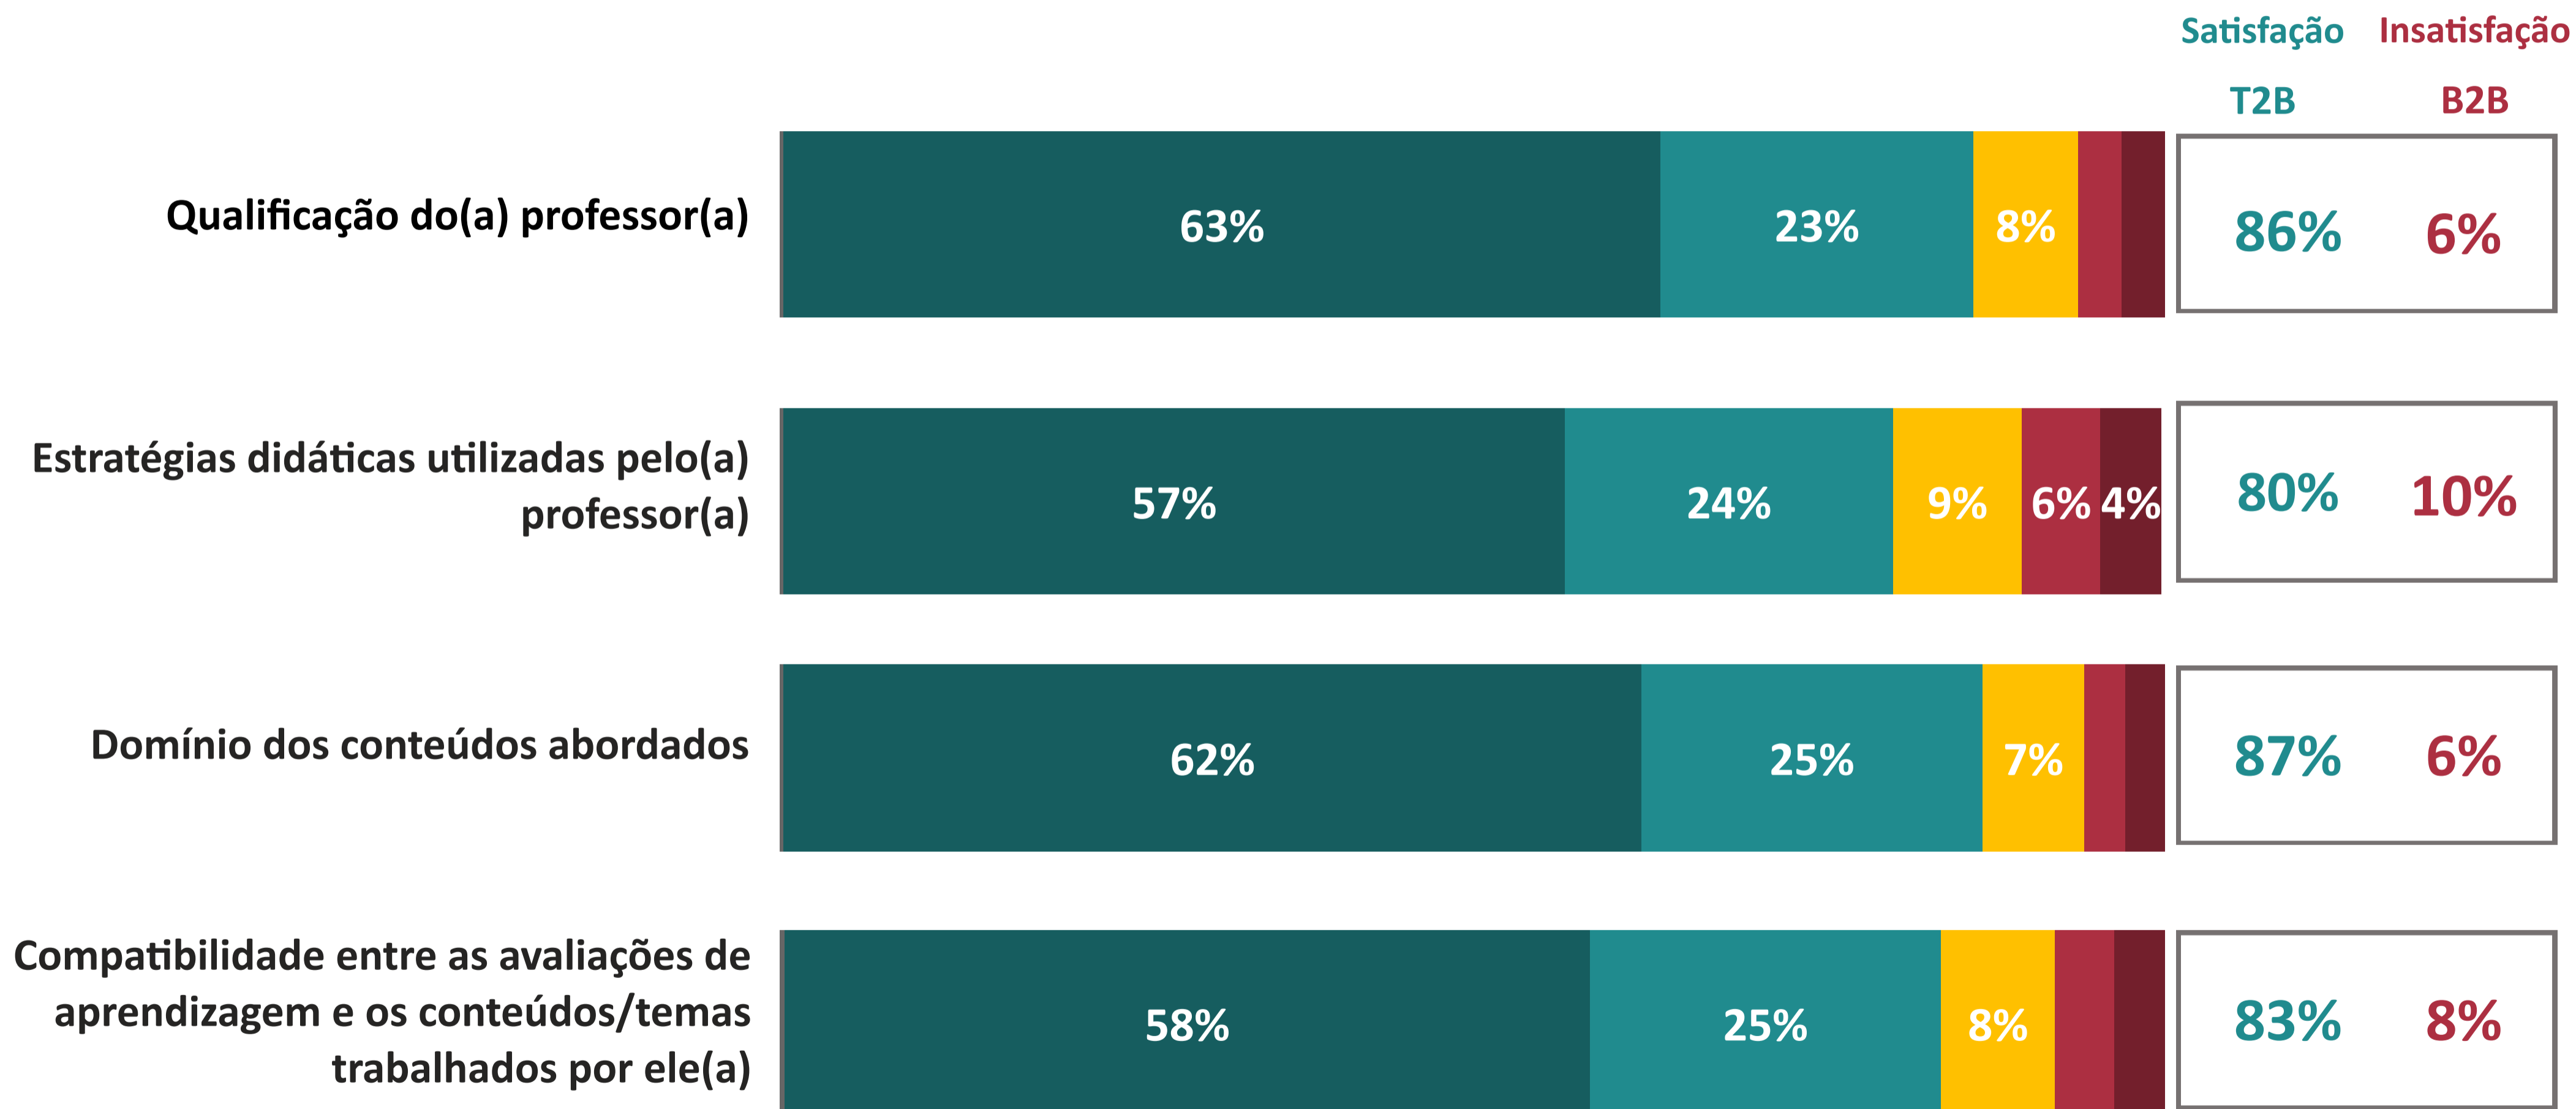

AVALIAÇÃO INSTITUCIONAL GERAL DOS DOCENTES | UNA

Centro Universitário UNA de Uberlândia

Ano da Pesquisa

2024.1

4.33

Índice de Satisfação Docente

(média das notas)

Número de avaliações: 1.373

5. Muito Satisfeito
4. Satisfeito
Não sei avaliar/não se aplica

1. Muito Insatisfeito
2. Insatisfeito
3. Nem satisfeito nem insatisfeito

T2B = % Muito Satisfeito + % Satisfeito

B2B = % Muito Insatisfeito + % Insatisfeito