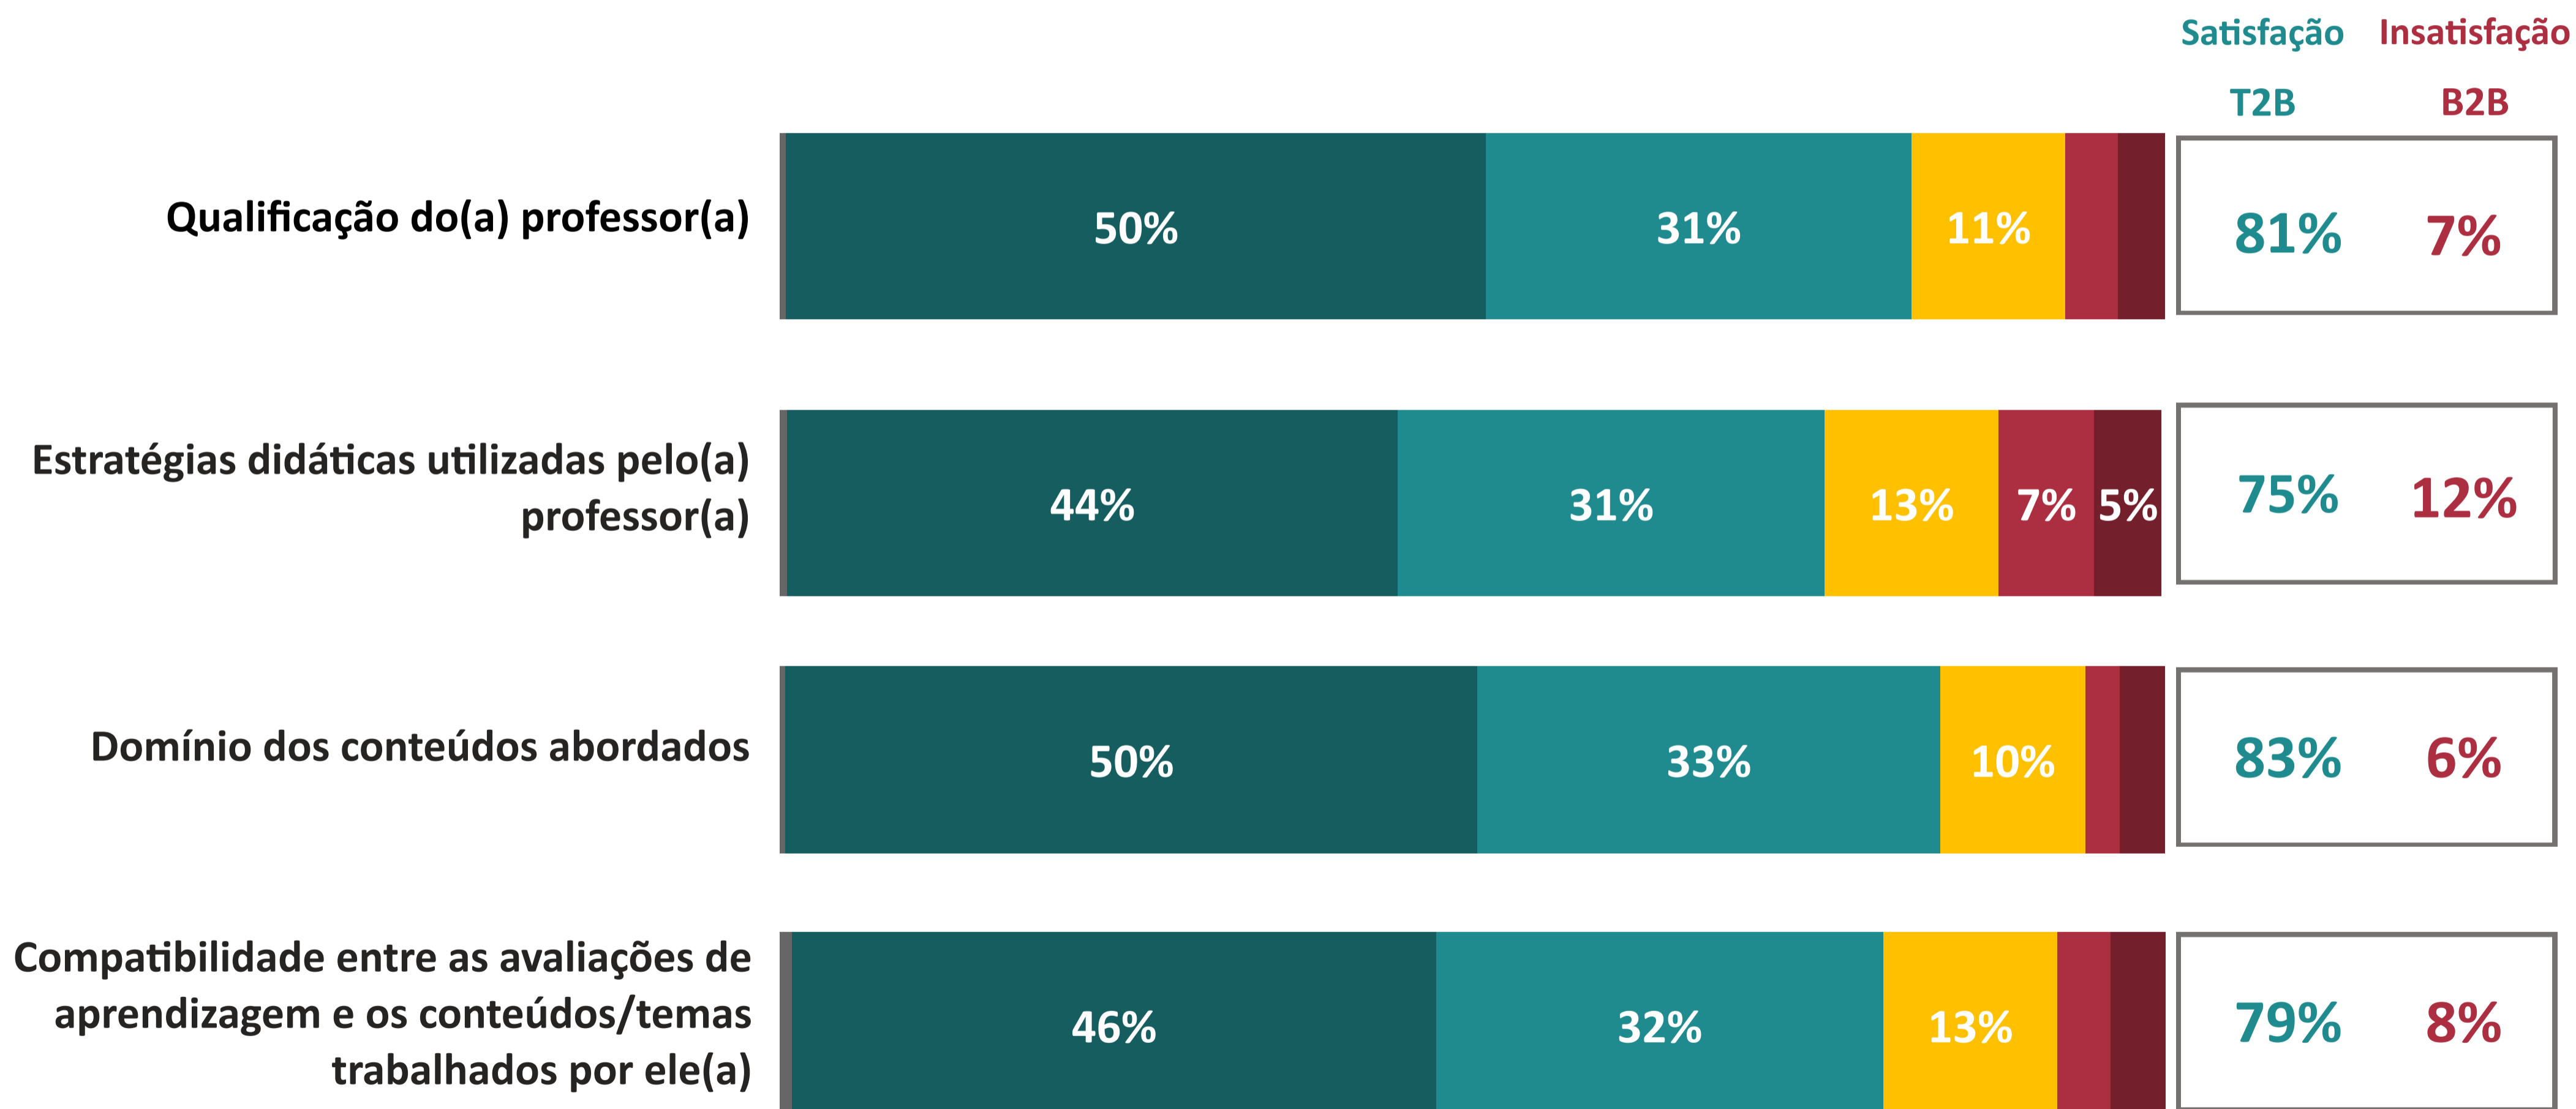

AVALIAÇÃO INSTITUCIONAL GERAL DOS DOCENTES | UNA

desempenho nos atributos

Ano da Pesquisa

2023.2

4.16

Índice de Satisfação Docente

(média das notas)

Número de avaliações: 1.652

5. Muito Satisfeito
 4. Satisfeito
 Não sei avaliar/não se aplica

1. Muito Insatisfeito
 2. Insatisfeito
 3. Nem satisfeito nem insatisfeito

T2B = % Muito Satisfeito + % Satisfeito

B2B = % Muito Insatisfeito + % Insatisfeito