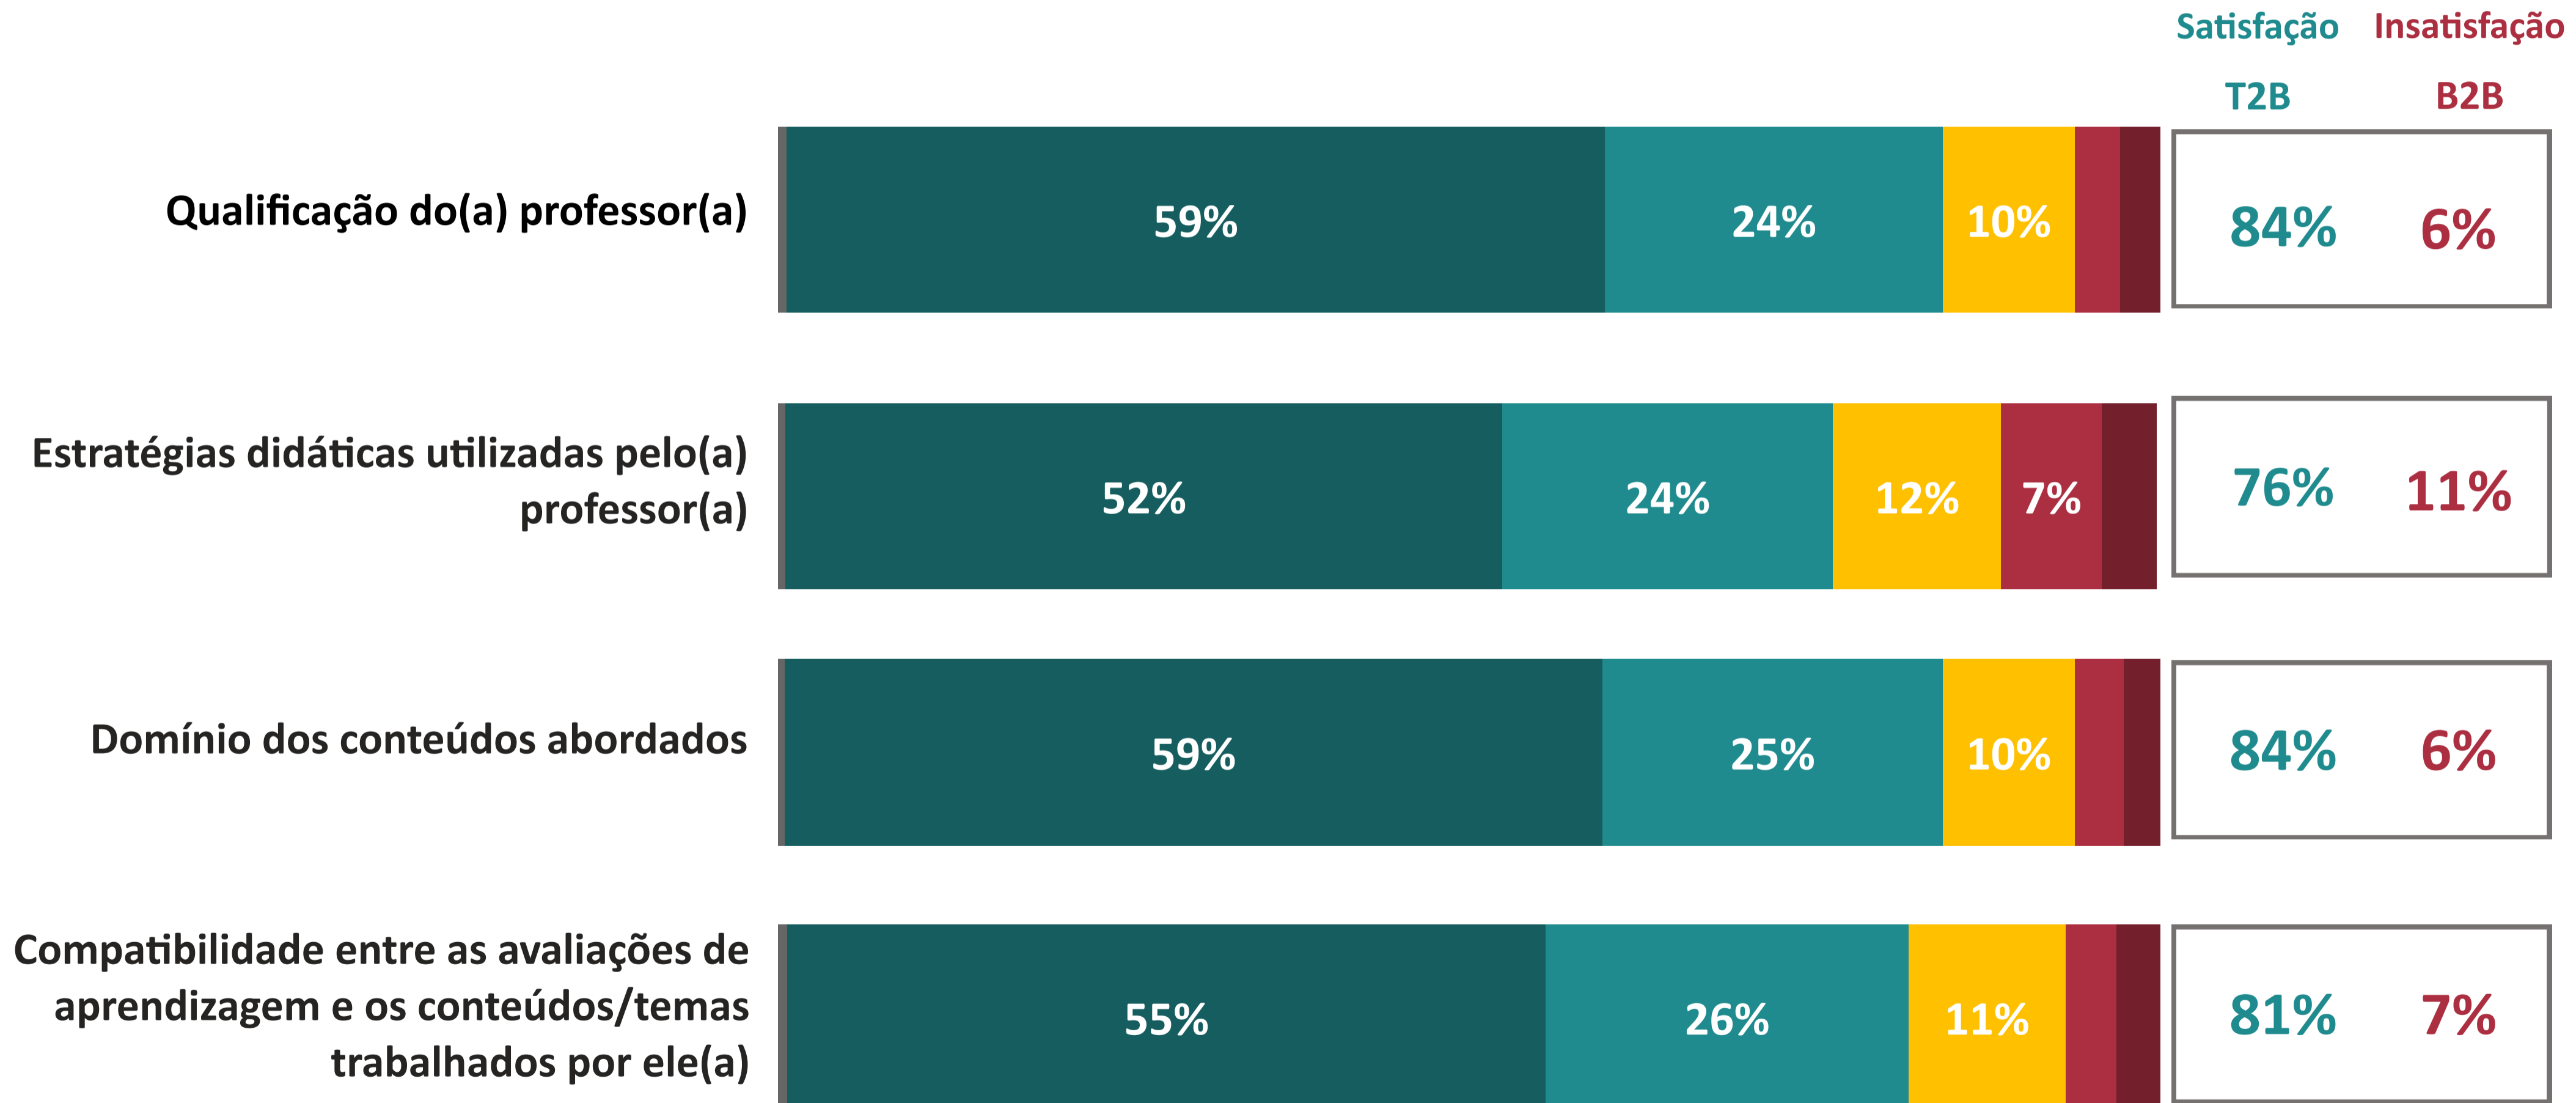

AVALIAÇÃO INSTITUCIONAL GERAL DOS DOCENTES | UNA

Centro de Universitário UNA de Contagem

Ano da Pesquisa

2024.1

★
4.27

Índice de Satisfação Docente

(média das notas)

Número de avaliações: 3.754

5. Muito Satisfeito
4. Satisfeito
Não sei avaliar/não se aplica

1. Muito Insatisfeito
2. Insatisfeito
3. Nem satisfeito nem insatisfeito

T2B = % Muito Satisfeito + % Satisfeito

B2B = % Muito Insatisfeito + % Insatisfeito