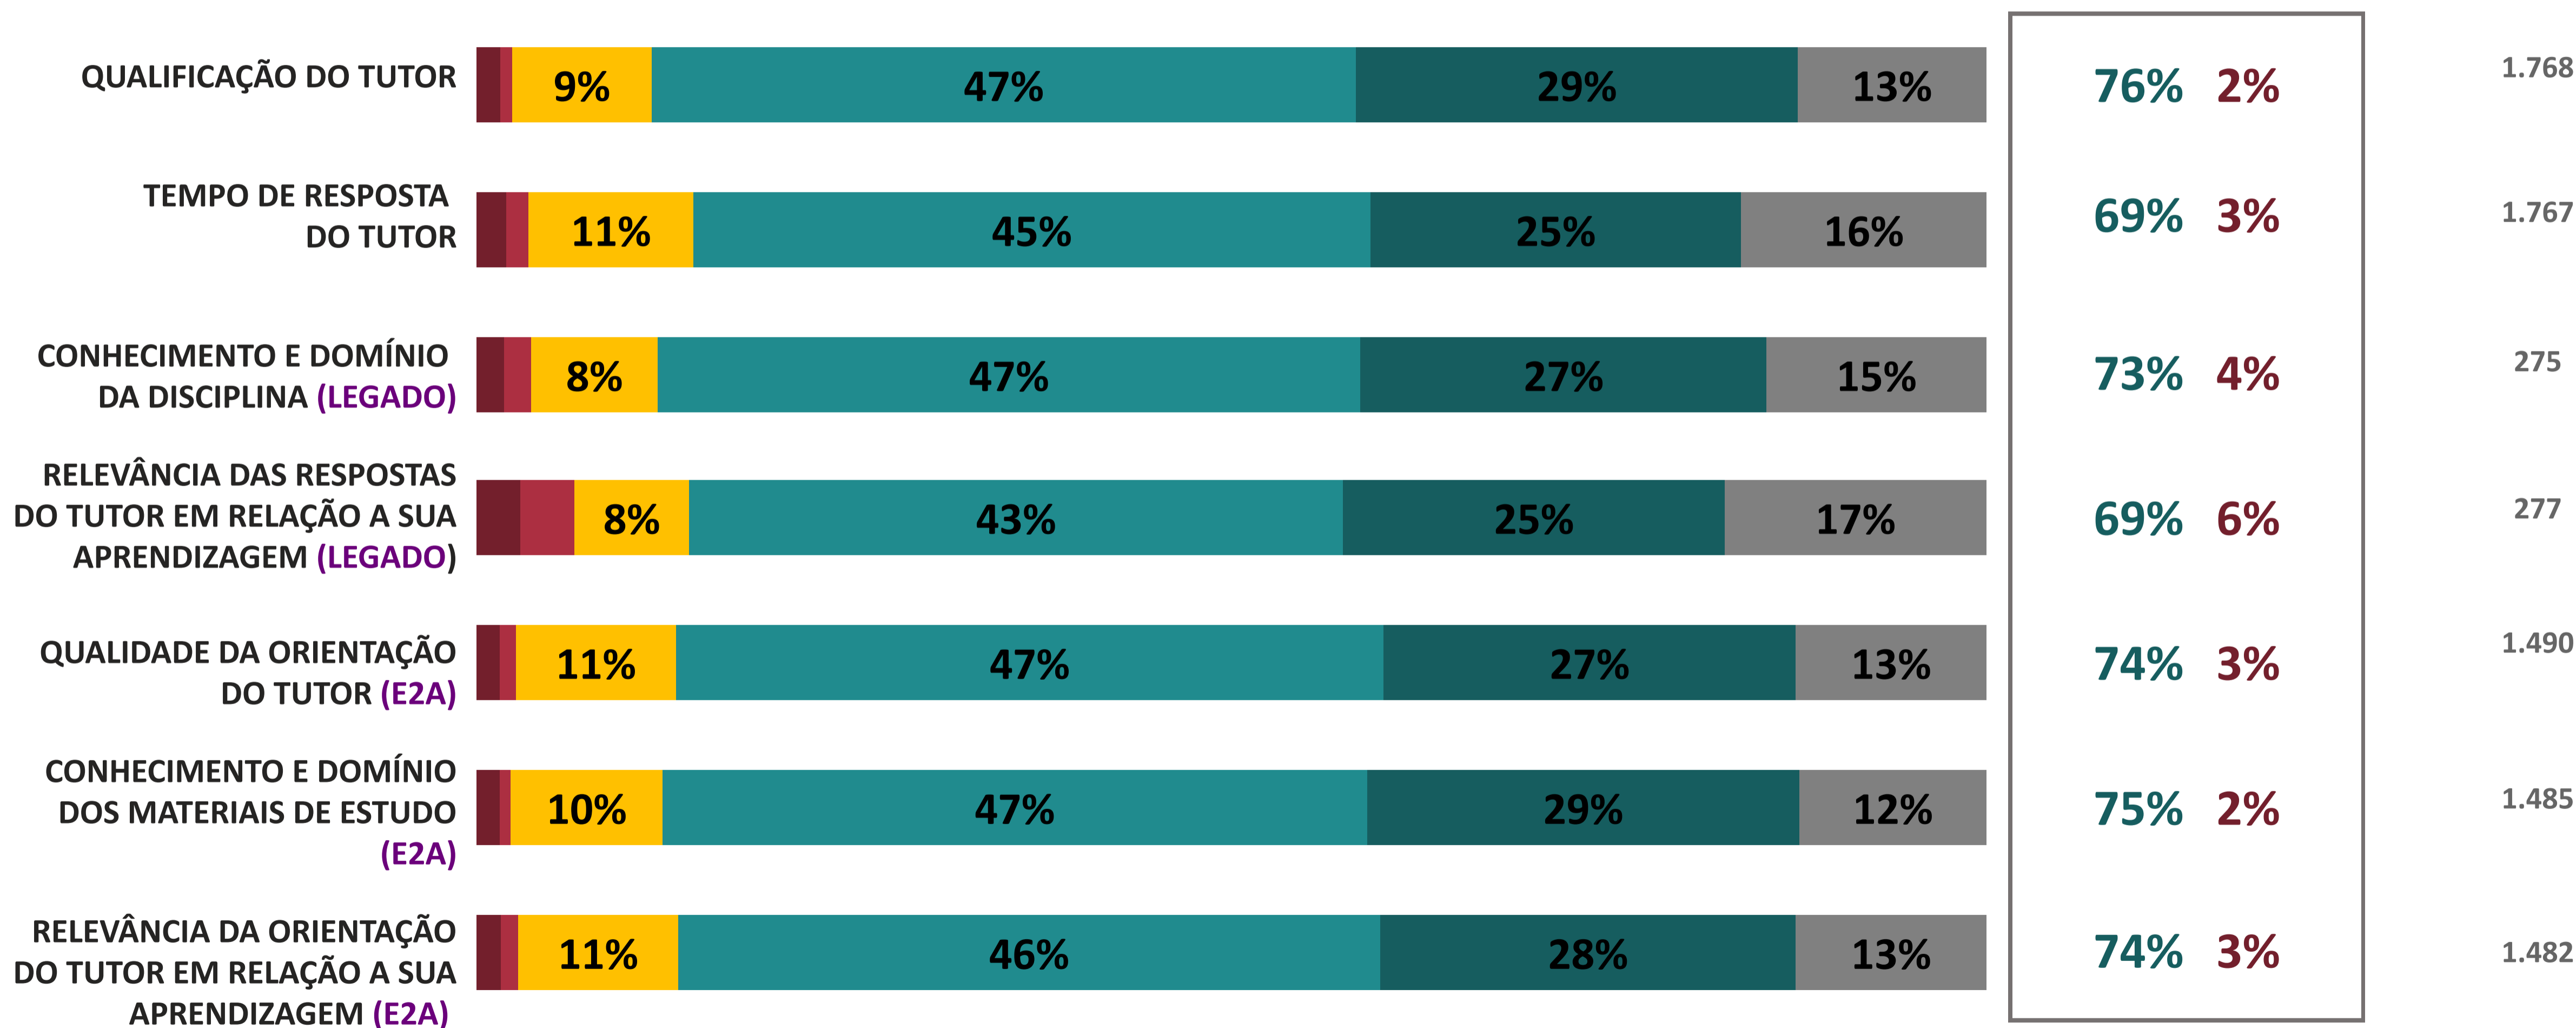

AVALIAÇÃO INSTITUCIONAL GERAL DE TUTORES | UNA

desempenho nos atributos

ANO

2023.2

4,11

Índice de Satisfação Tutores

(média das notas)

Número de avaliações: 1772

T2B

B2B

n

Satisfação Insatisfação

T2B = % Muito Satisfeito + % Satisfeito
B2B = % Muito Insatisfeito + % Insatisfeito