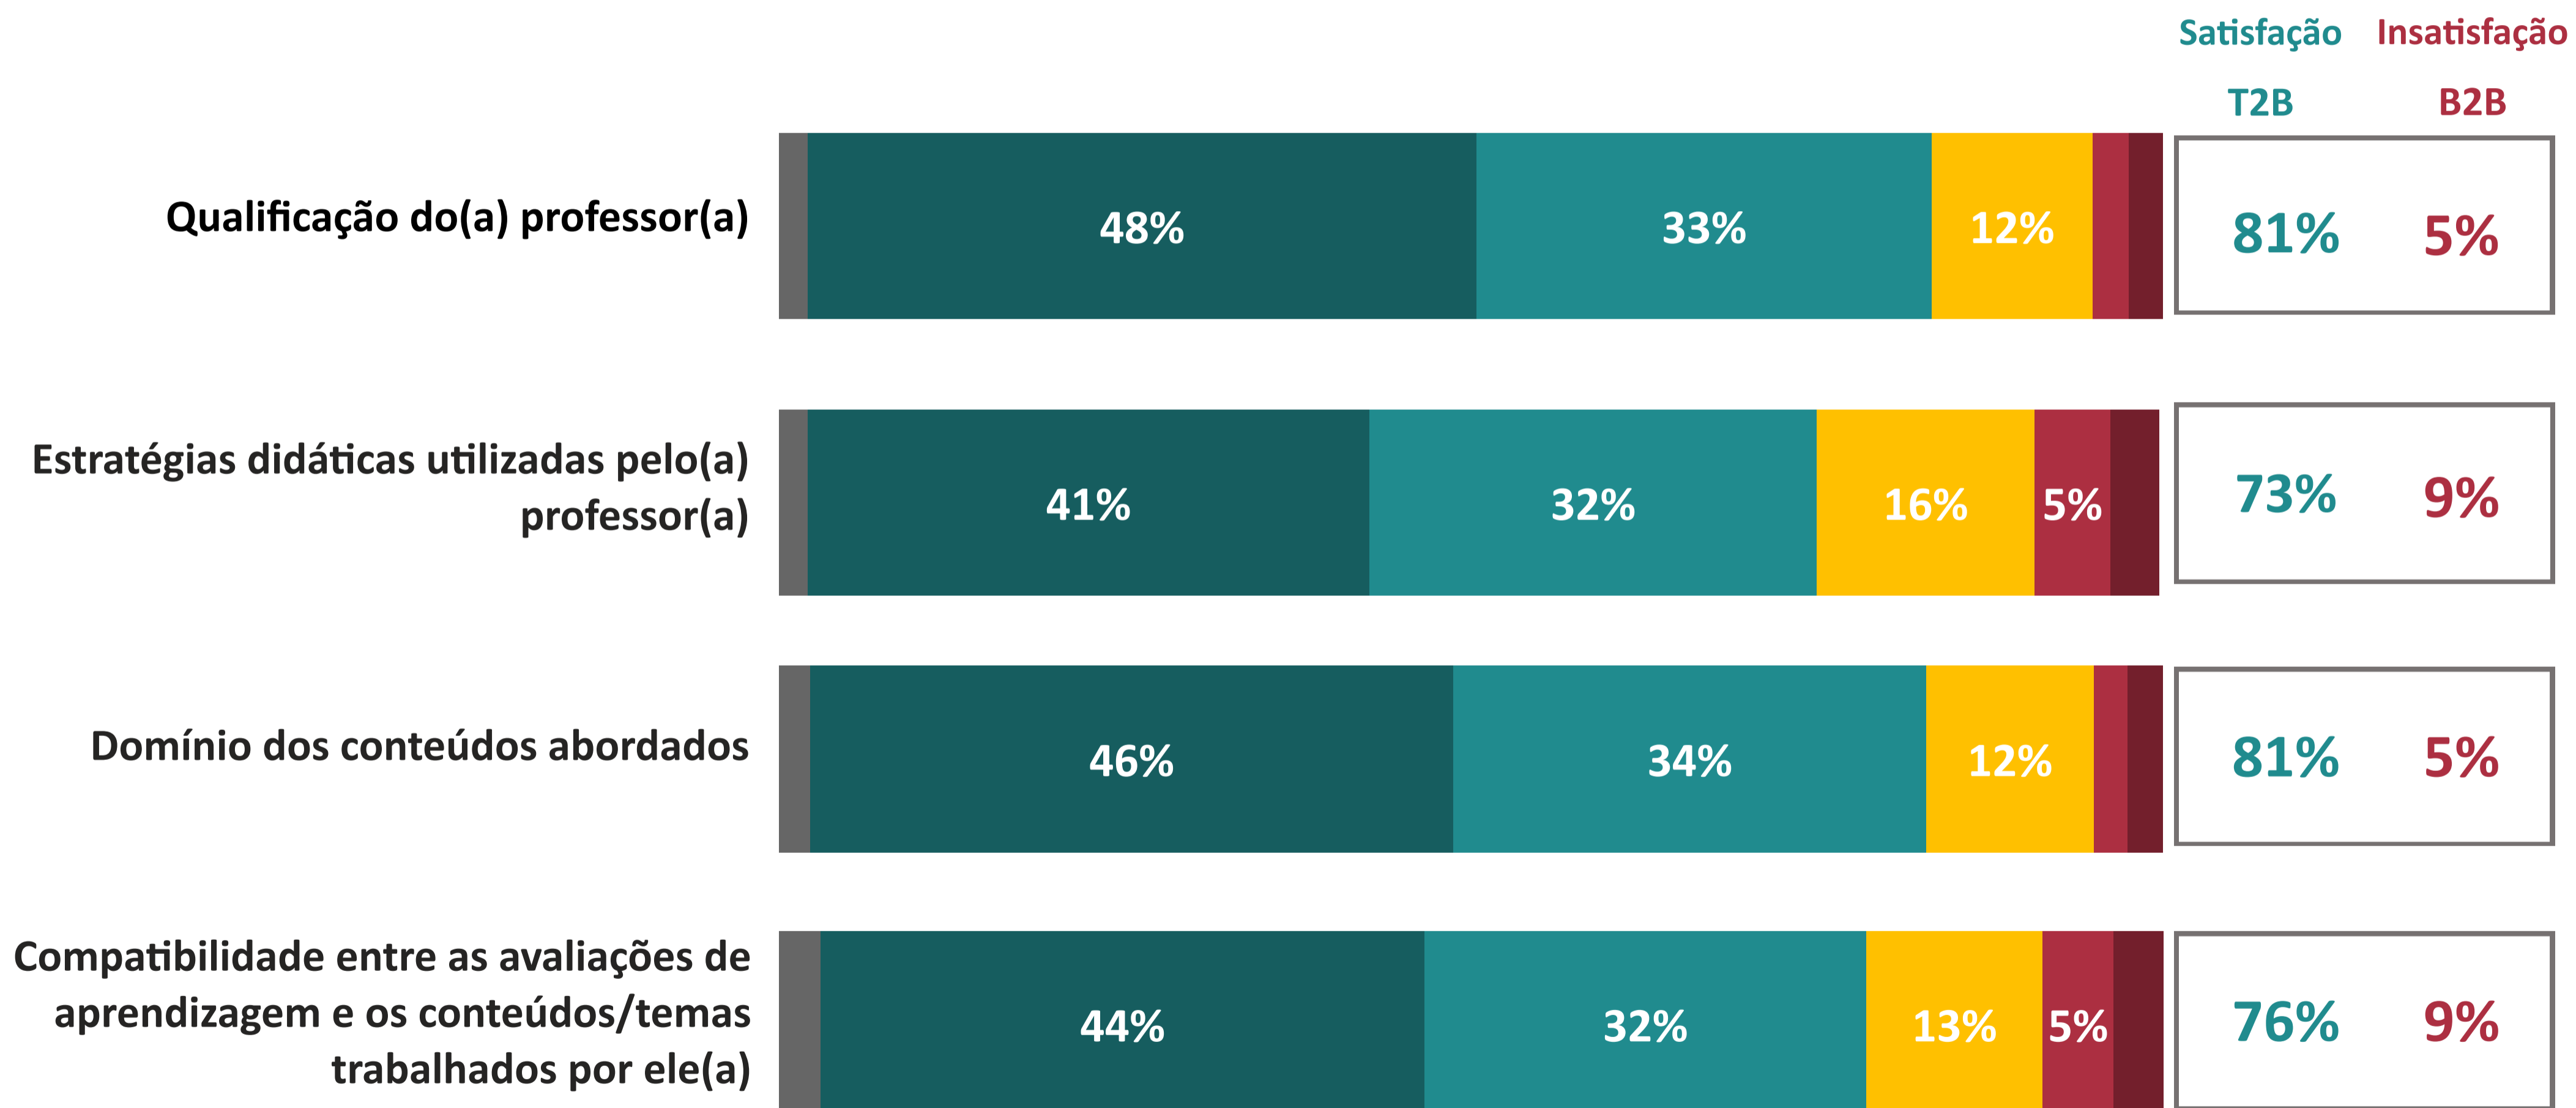

AVALIAÇÃO INSTITUCIONAL GERAL DOS DOCENTES | UNA

desempenho nos atributos

Ano da Pesquisa

2023.2

4.15

Índice de Satisfação Docente

(média das notas)

Número de avaliações: 1.059