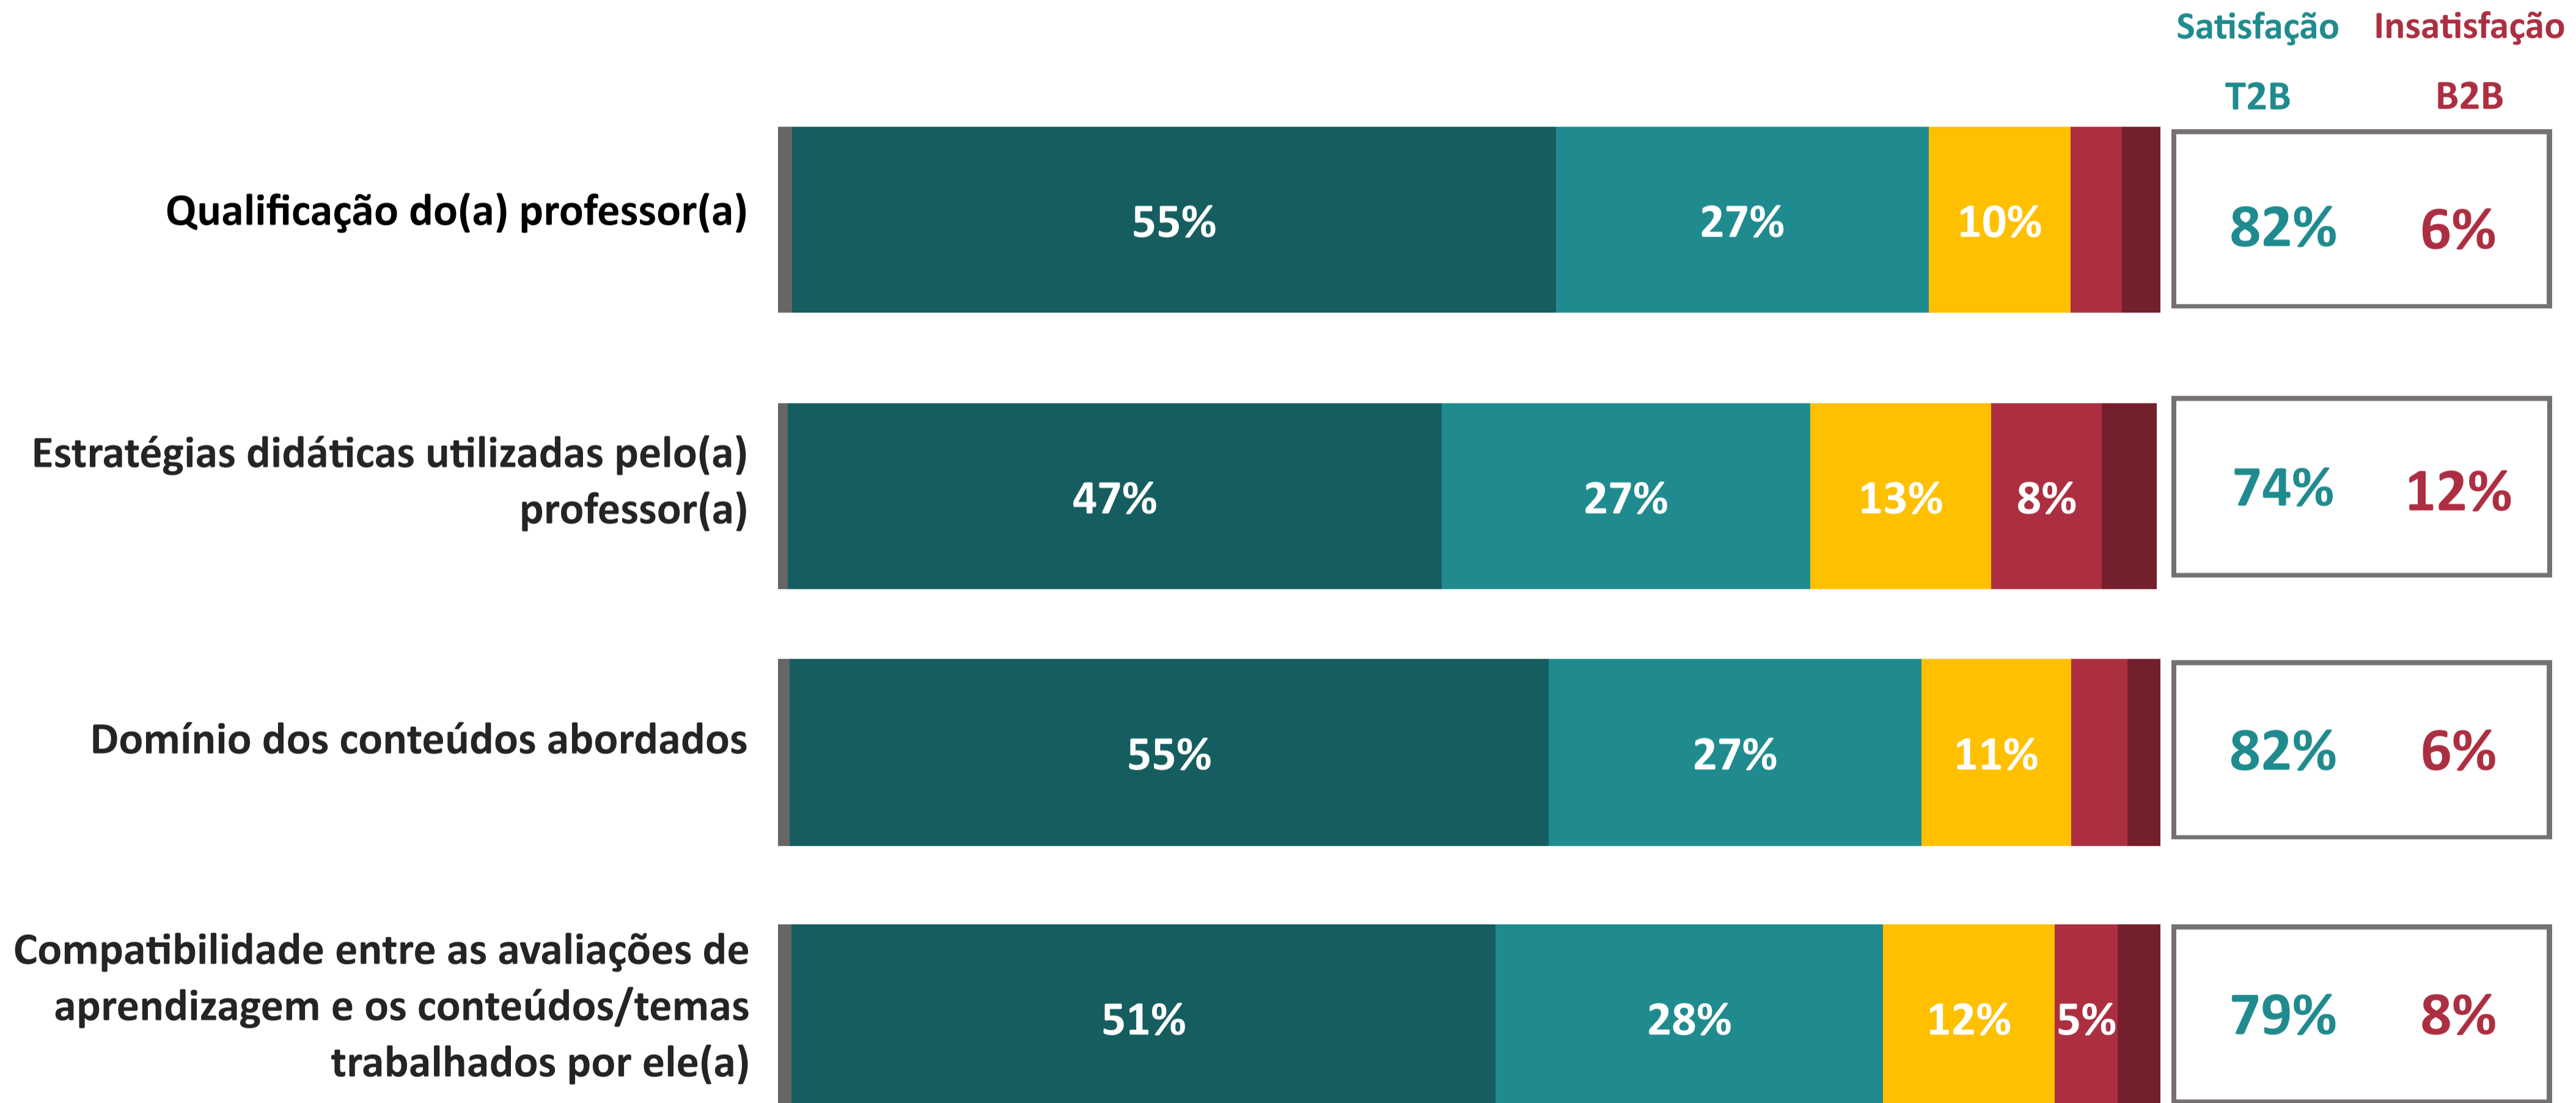

AVALIAÇÃO INSTITUCIONAL GERAL DOS DOCENTES | UNA

Campus Cristiano Machado

Ano da Pesquisa

2024.1

4.21

Índice de Satisfação Docente

(média das notas)

Número de avaliações: 1.729

5. Muito Satisfeito
4. Satisfeito
Não sei avaliar/não se aplica

1. Muito Insatisfeito
2. Insatisfeito
3. Nem satisfeito nem insatisfeito

T2B = % Muito Satisfeito + % Satisfeito

B2B = % Muito Insatisfeito + % Insatisfeito