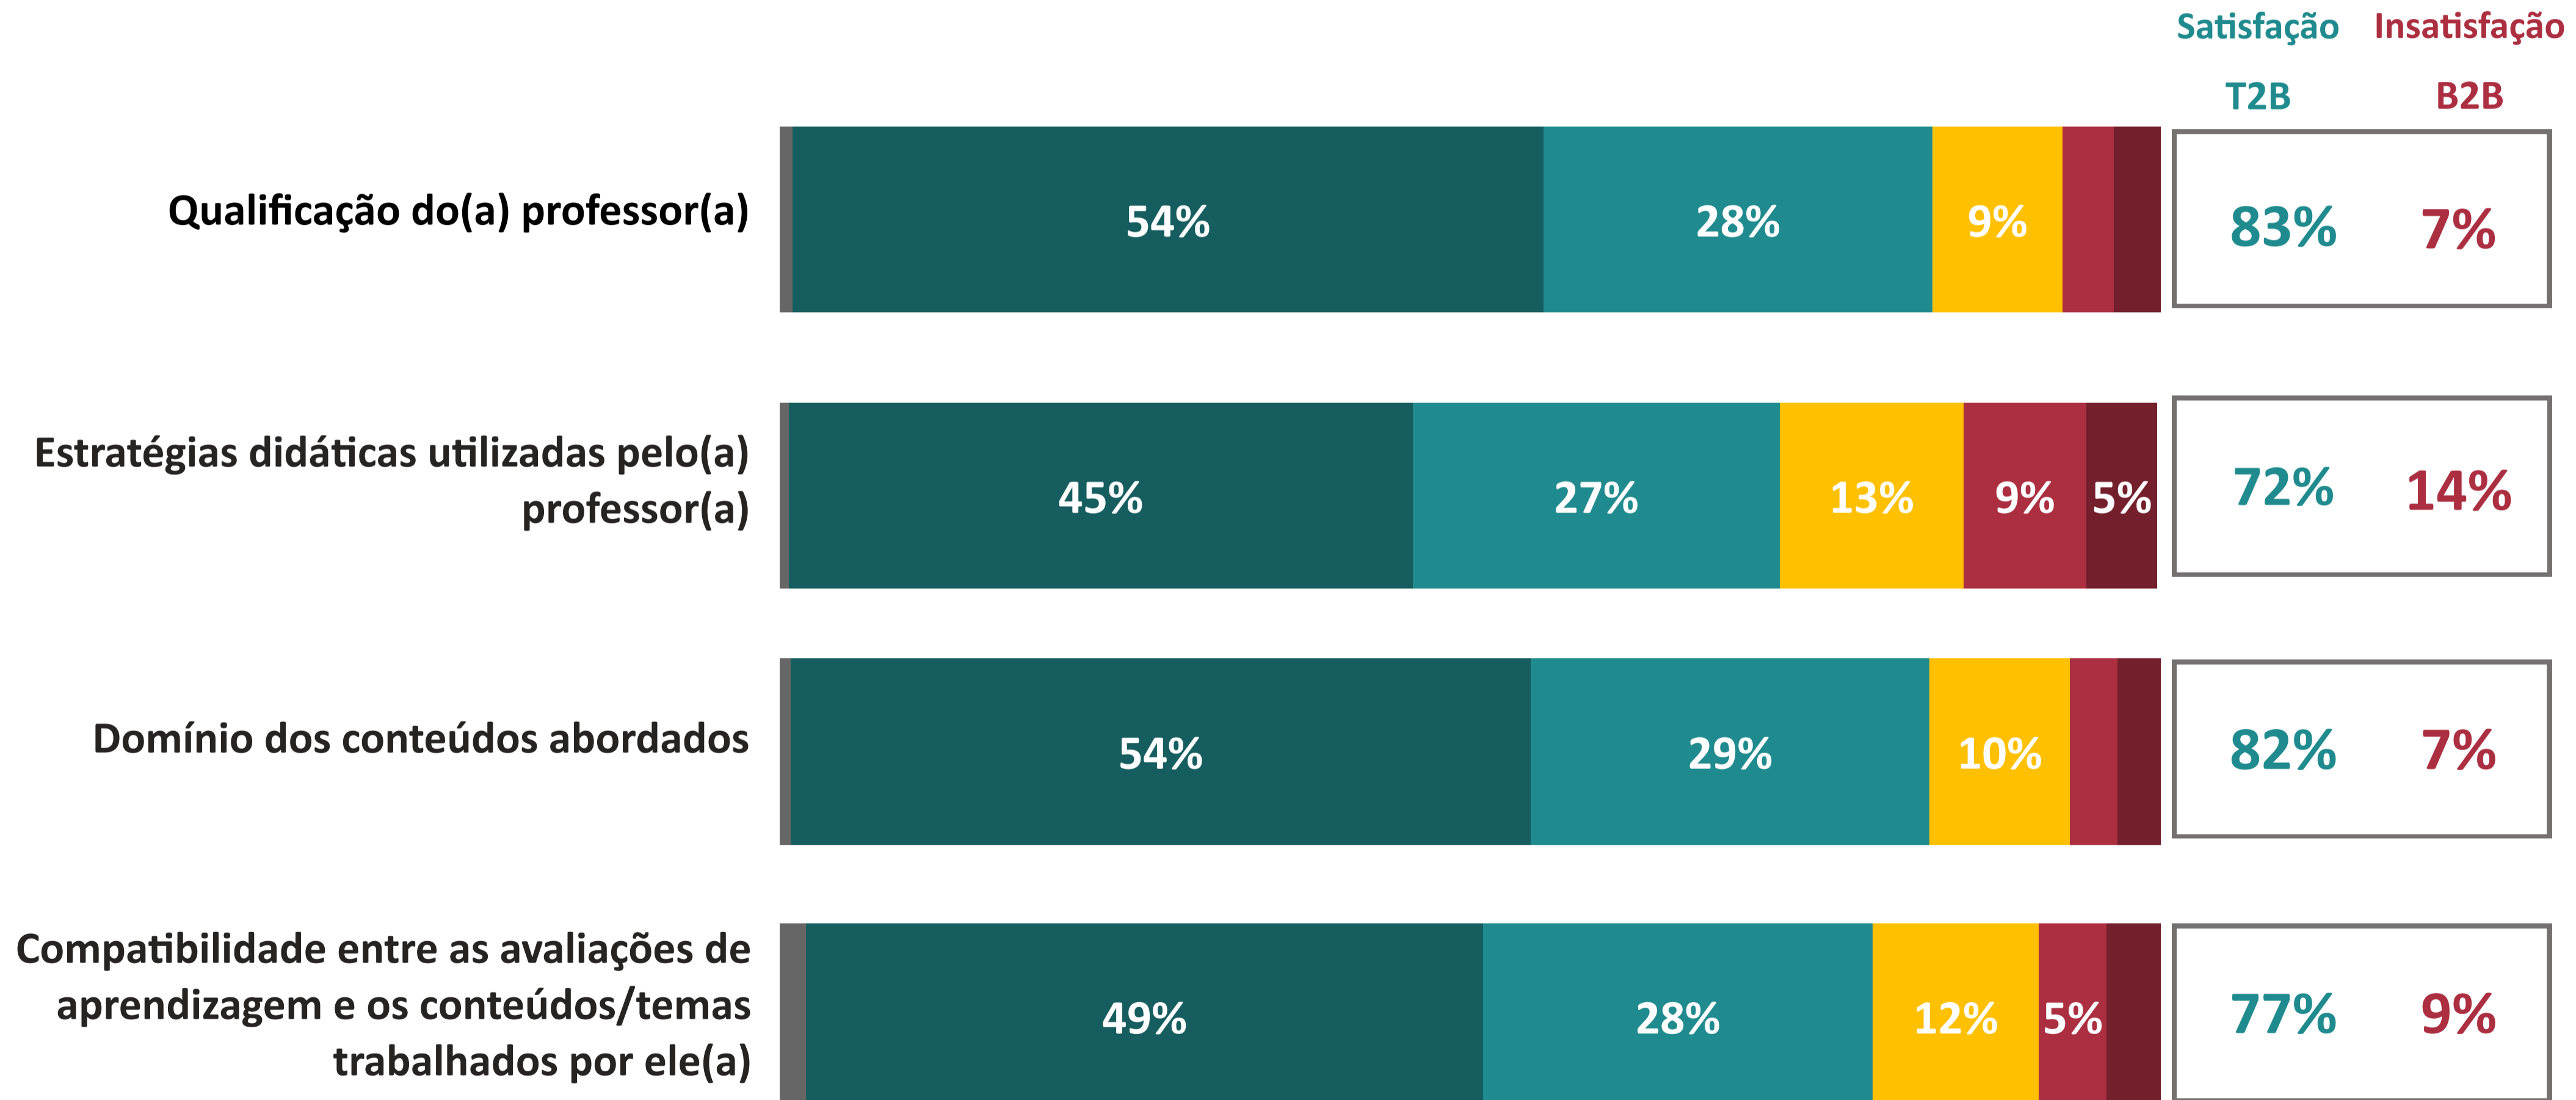

AVALIAÇÃO INSTITUCIONAL GERAL DOS DOCENTES | UNA Barreiro

Ano da Pesquisa

2023.2

4.17

Índice de Satisfação Docente

(média das notas)

Número de avaliações: 1.506

5. Muito Satisfeito
4. Satisfeito
Não sei avaliar/não se aplica

1. Muito Insatisfeito
2. Insatisfeito
3. Nem satisfeito nem insatisfeito

T2B = % Muito Satisfeito + % Satisfeito

B2B = % Muito Insatisfeito + % Insatisfeito