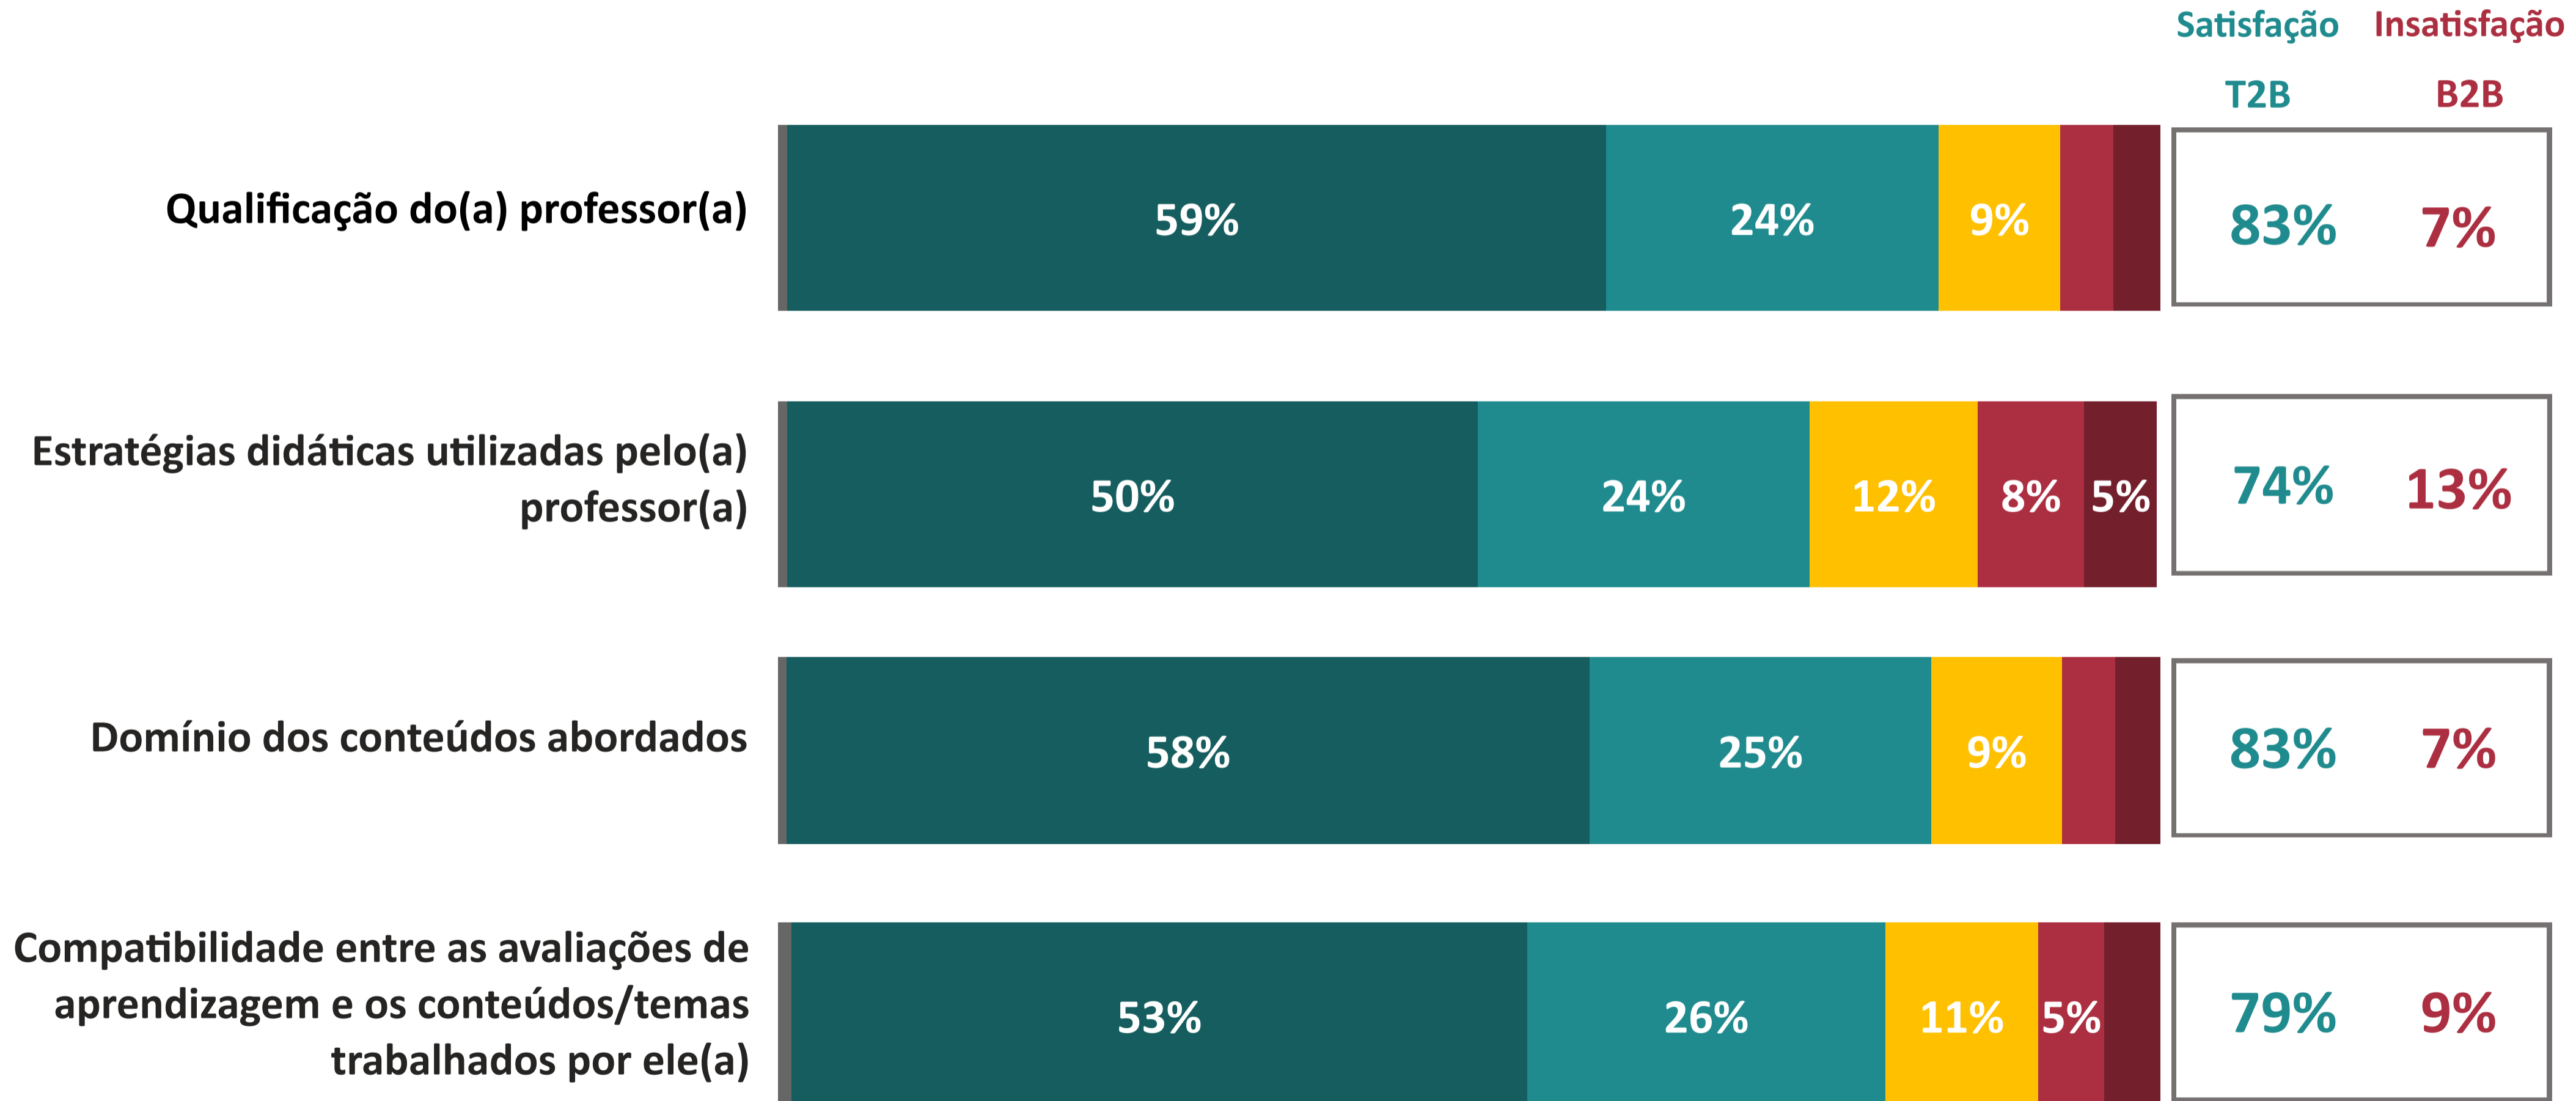

AVALIAÇÃO INSTITUCIONAL GERAL DOS DOCENTES | UNA Campus Aimorés

Ano da Pesquisa

2024.1

4.23

Índice de Satisfação Docente

(média das notas)

Número de avaliações: 4.000

5. Muito Satisfeito
 4. Satisfeito
 Não sei avaliar/não se aplica

1. Muito Insatisfeito
 2. Insatisfeito
 3. Nem satisfeito nem insatisfeito

T2B = % Muito Satisfeito + % Satisfeito

B2B = % Muito Insatisfeito + % Insatisfeito