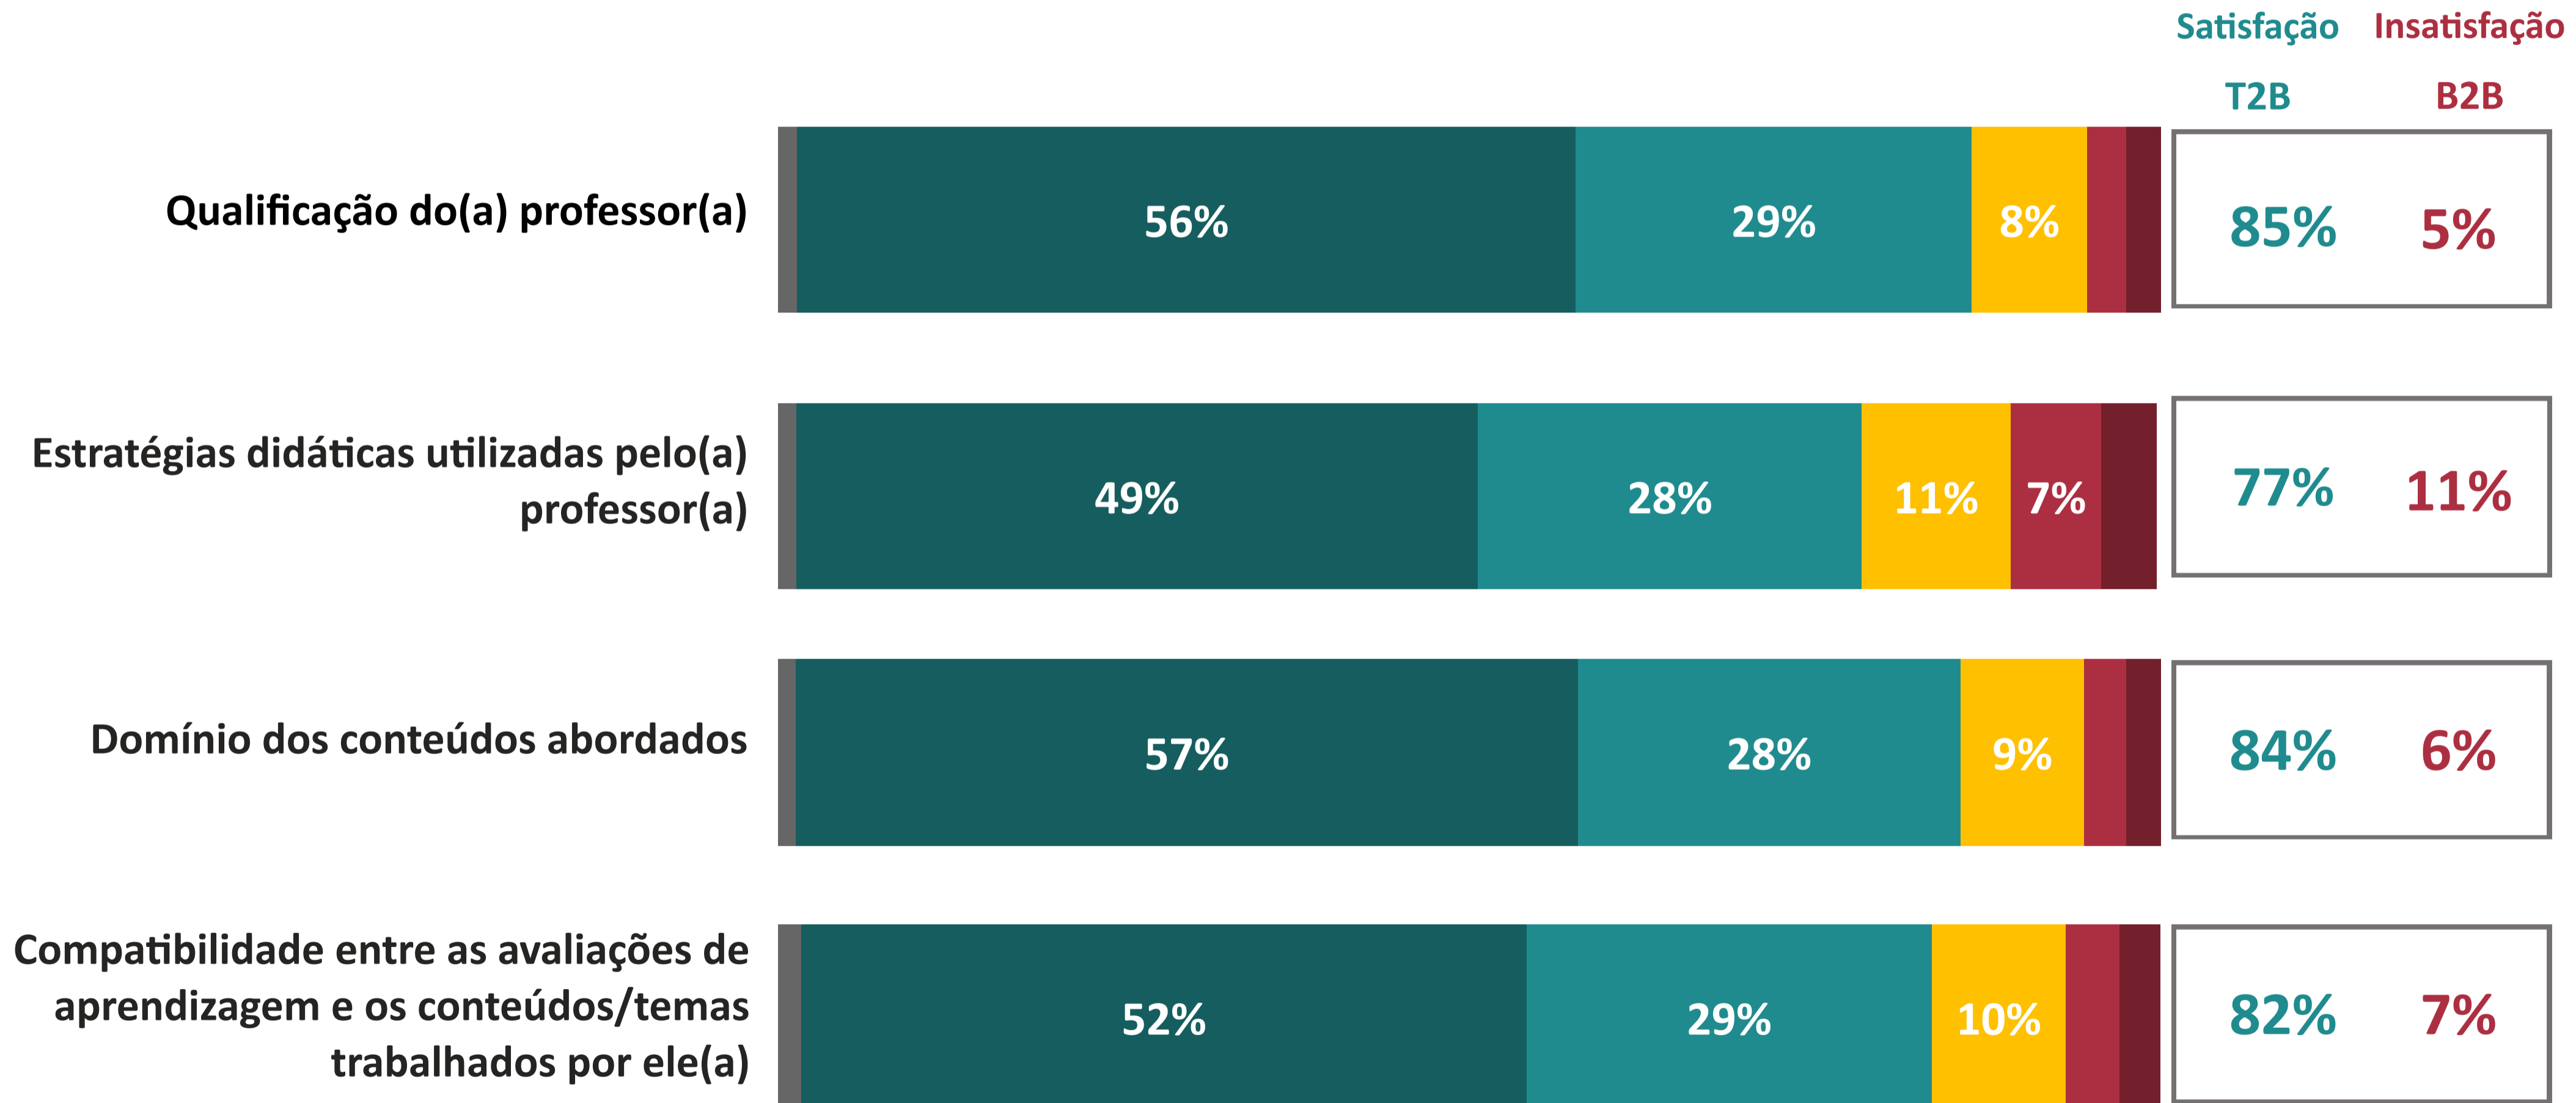

AVALIAÇÃO INSTITUCIONAL GERAL DOS DOCENTES | UNA Campus Aimorés

Ano da Pesquisa

2023.2

4.27

Índice de Satisfação Docente

(média das notas)

Número de avaliações: 4.561

5. Muito Satisfeito
4. Satisfeito
Não sei avaliar/não se aplica

1. Muito Insatisfeito
2. Insatisfeito
3. Nem satisfeito nem insatisfeito

T2B = % Muito Satisfeito + % Satisfeito

B2B = % Muito Insatisfeito + % Insatisfeito