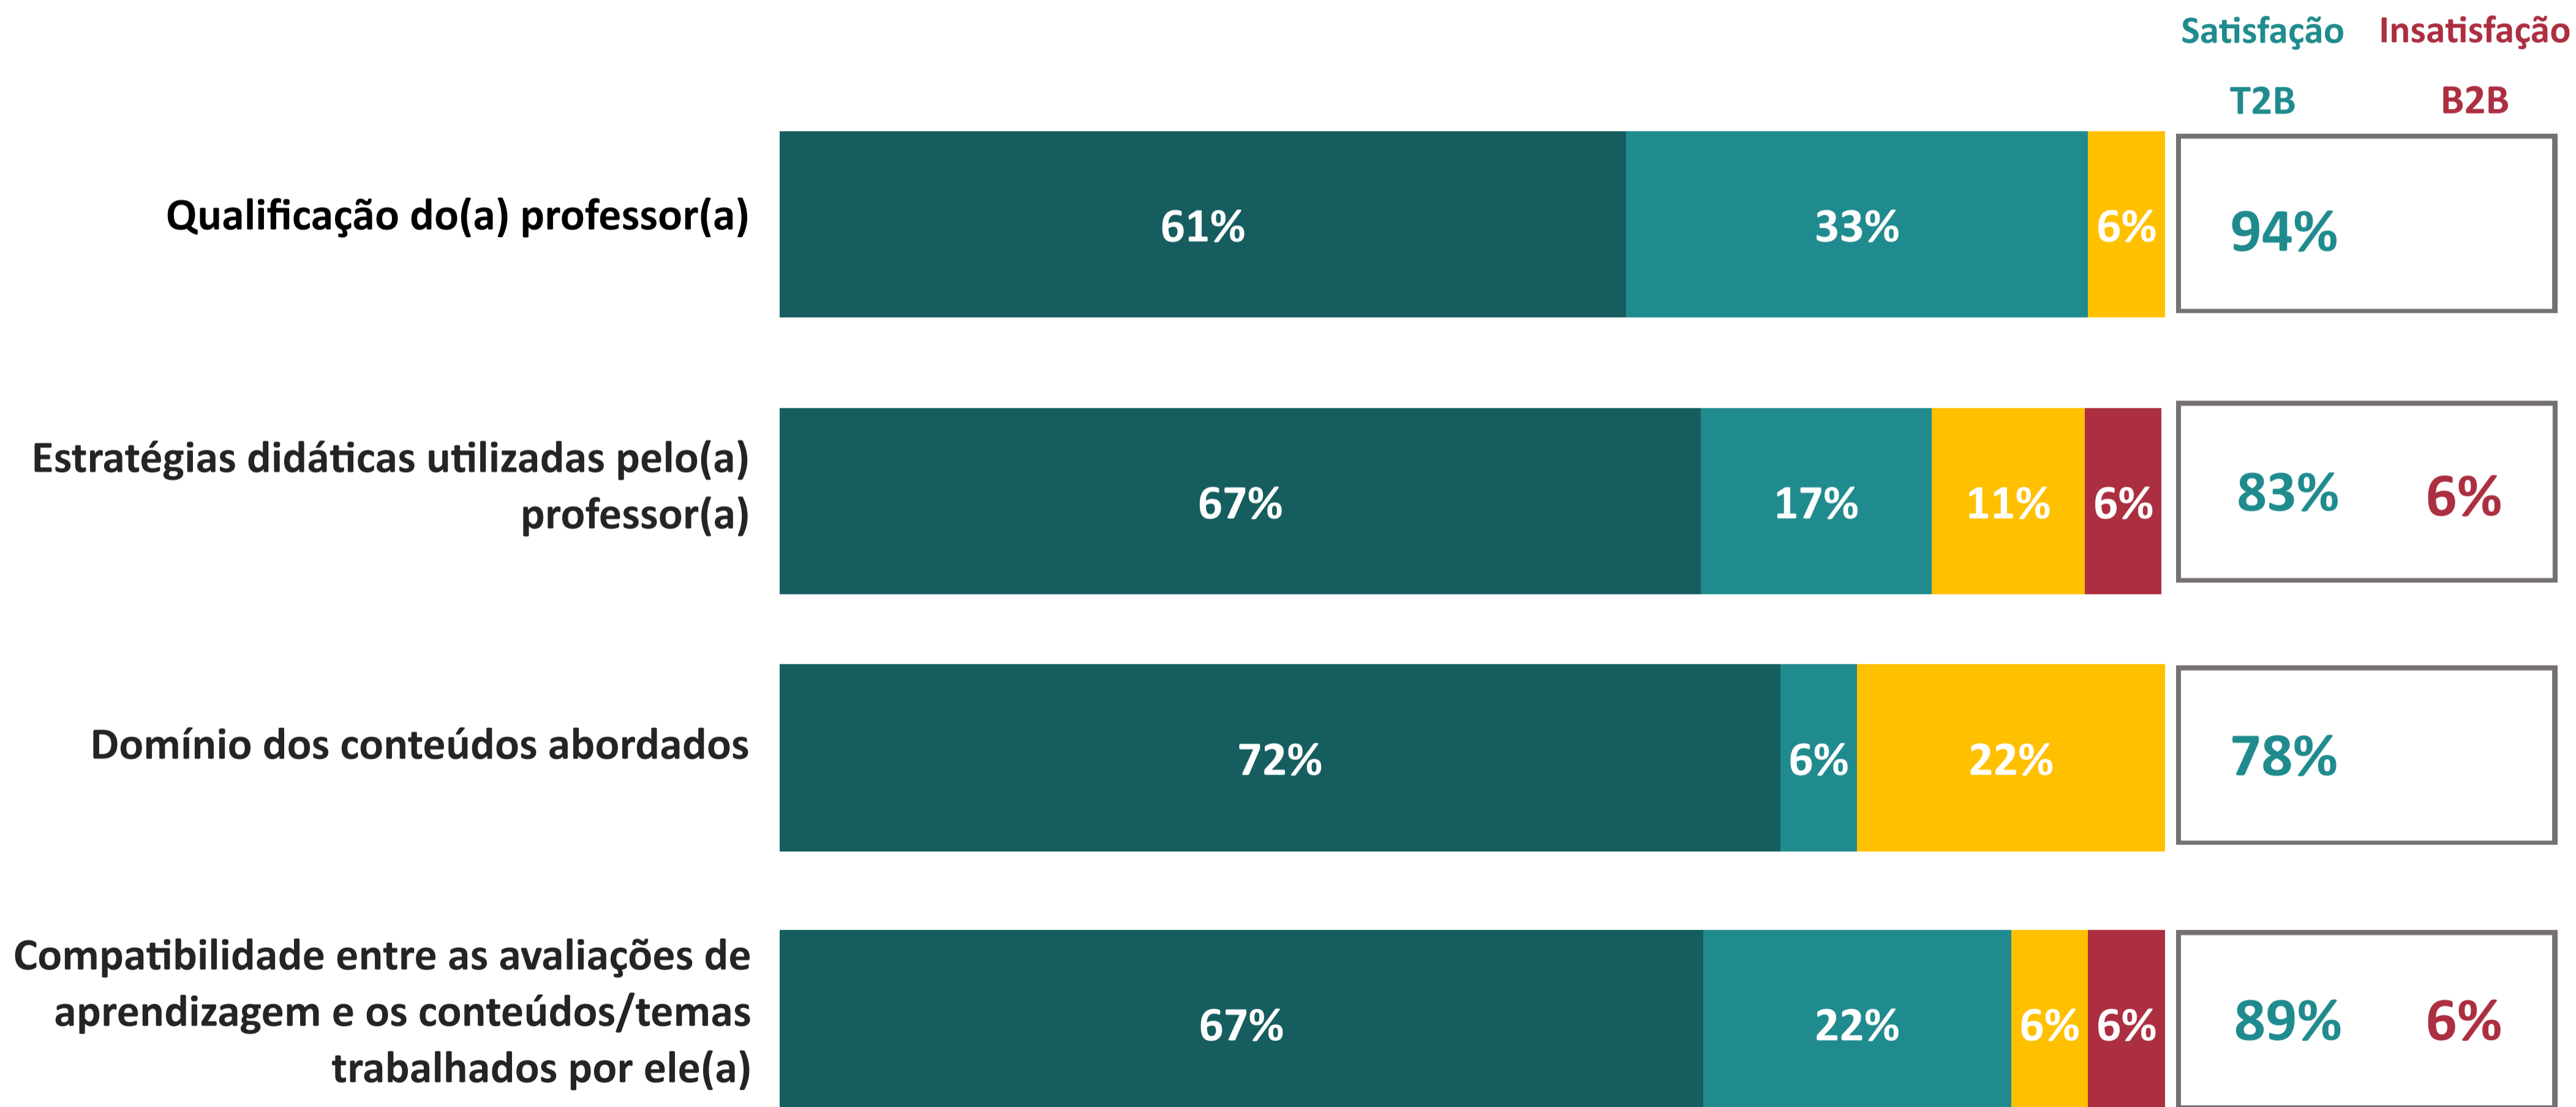

AVALIAÇÃO INSTITUCIONAL GERAL DOS DOCENTES | UNA

Escola Superior de Itabira

Ano da Pesquisa

2023.1

4.50

Índice de Satisfação Docente

(média das notas)

Número de avaliações: 18

5. Muito Satisfeito
4. Satisfeito

3. Nem satisfeito nem insatisfeito

T2B = % Muito Satisfeito + % Satisfeito

B2B = % Muito Insatisfeito + % Insatisfeito