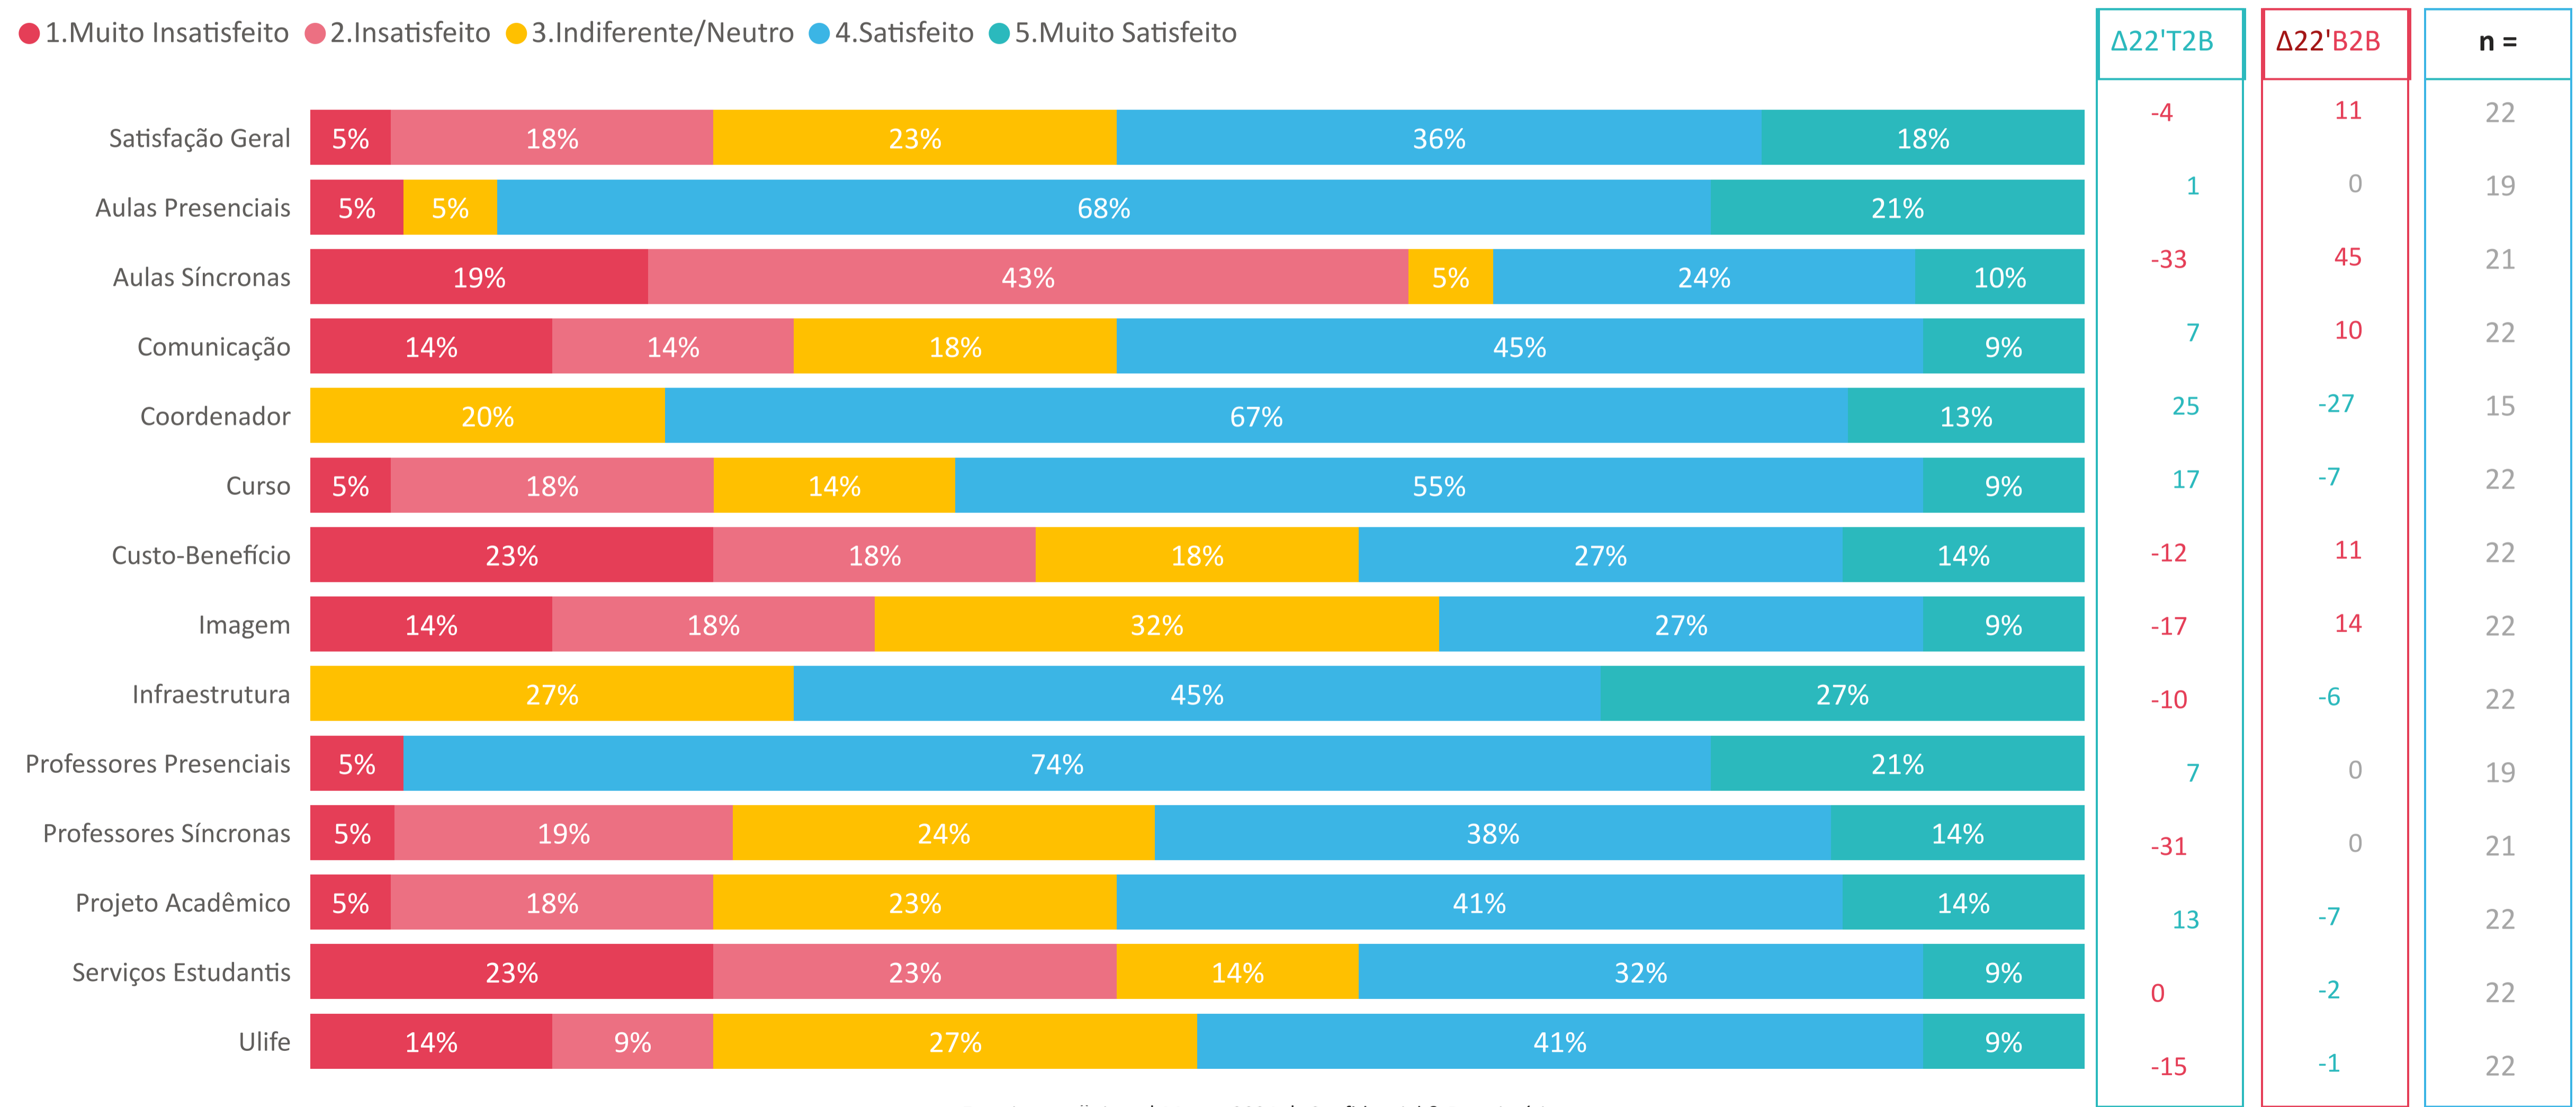

# Faculdade De Educação Superior De Pouso Alegre - UNA - SATISFAÇÃO 2023 | SATISFAÇÃO

PRESENCIAL

Bloco: 
 Atributo: 
 Incluir Não se aplica:

● 1.Muito Insatisfeito 
 ● 2.Insatisfeito 
 ● 3.Indiferente/Neutro 
 ● 4.Satisfeito 
 ● 5.Muito Satisfeito