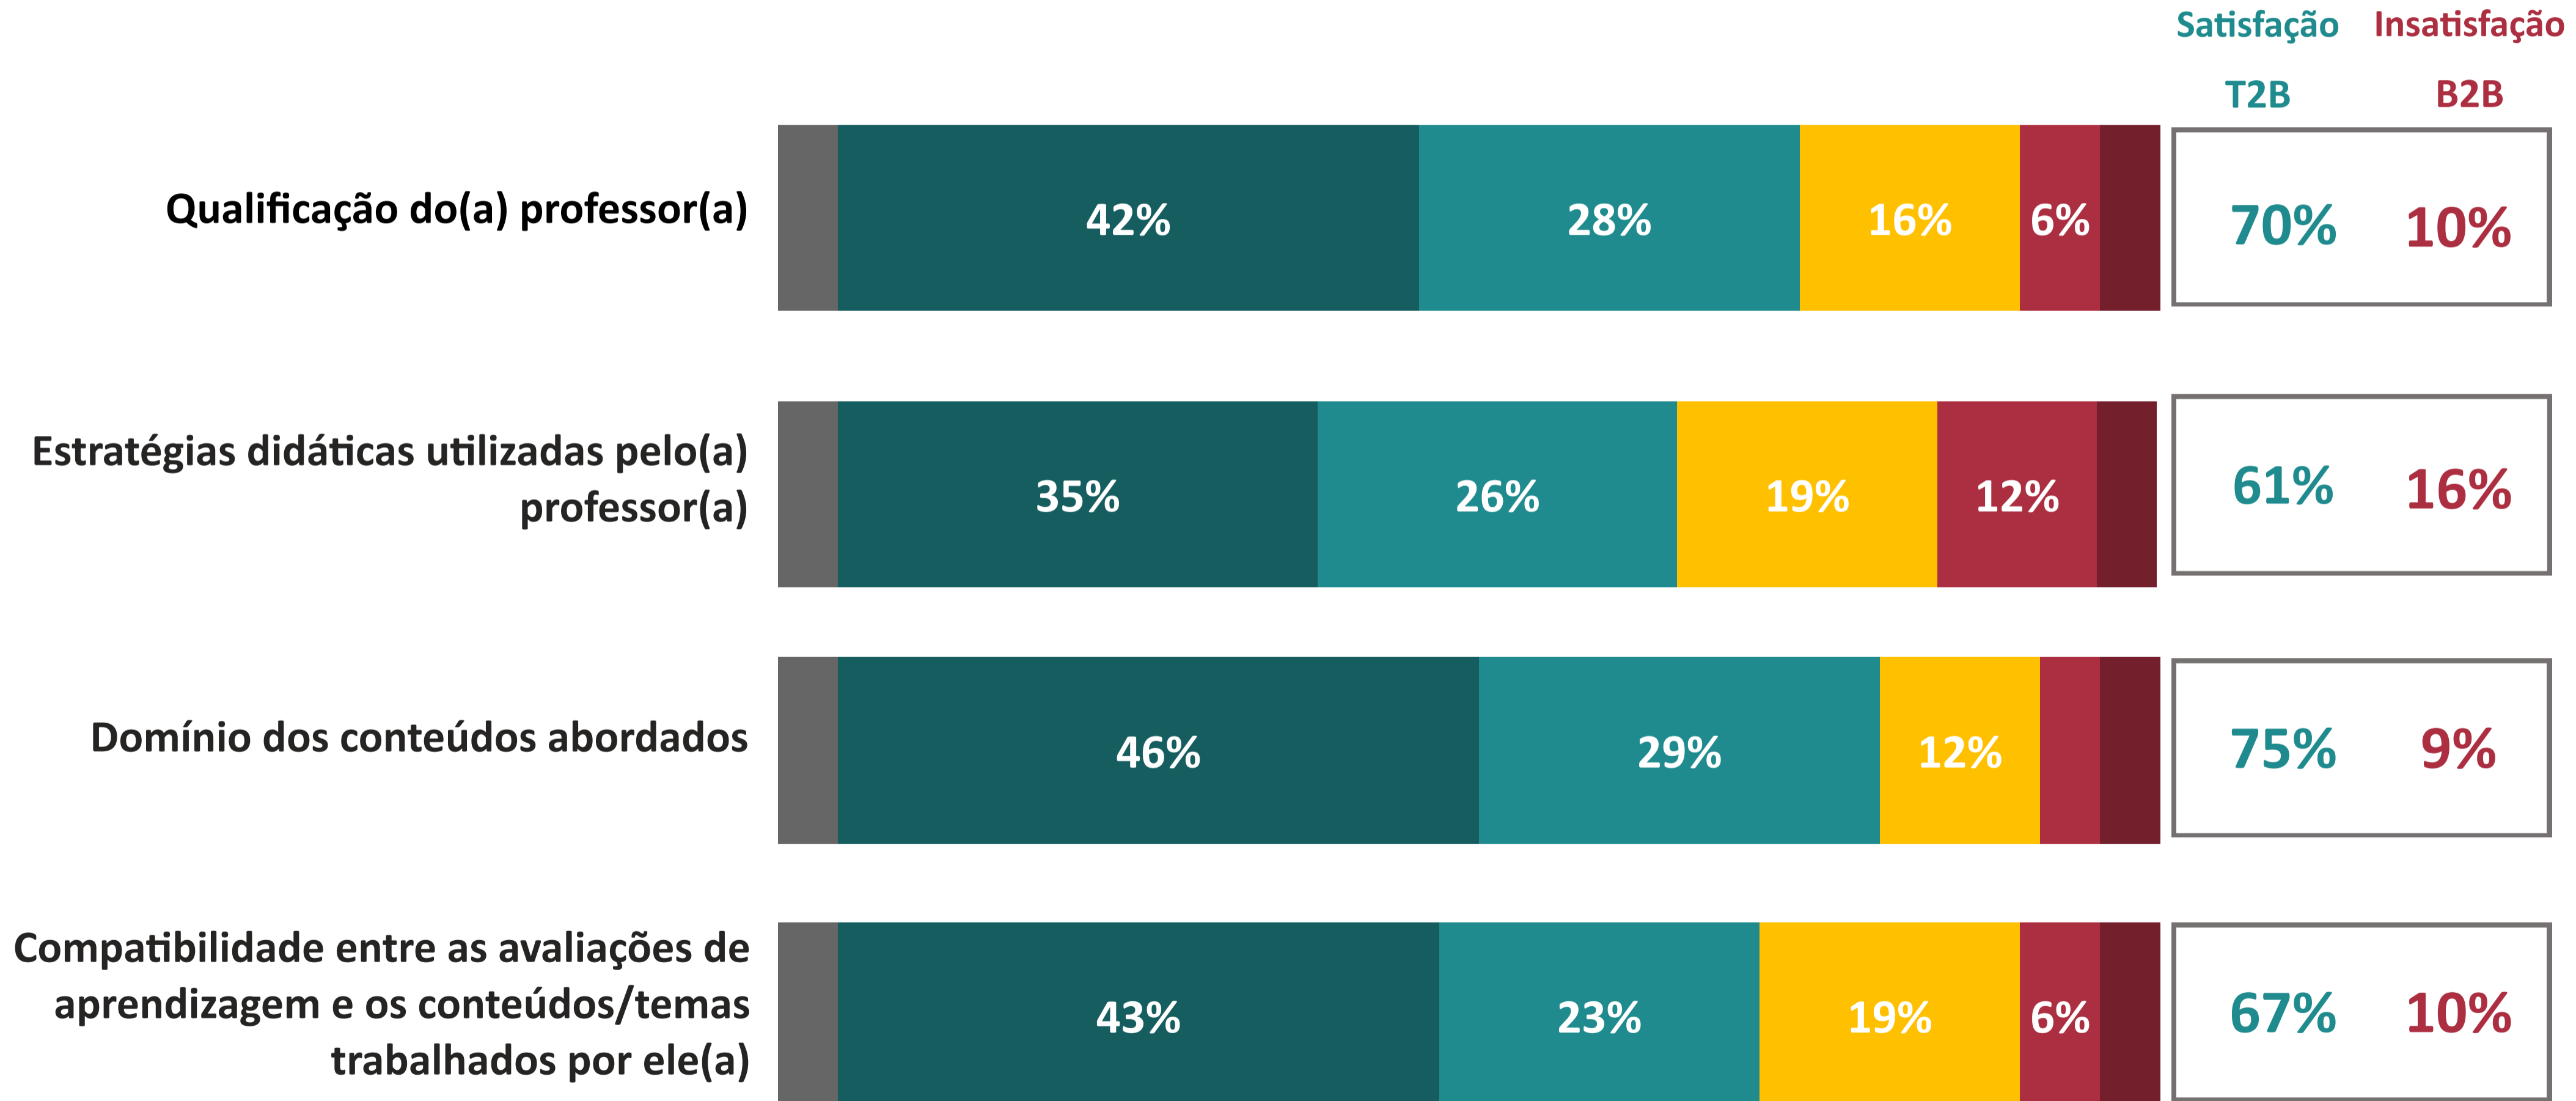

AVALIAÇÃO INSTITUCIONAL GERAL DOS DOCENTES | UNA

desempenho nos atributos

Ano da Pesquisa

2024.1

3.98

Índice de Satisfação Docente

(média das notas)

Número de avaliações: 69

5. Muito Satisfeito
 4. Satisfeito
 Não sei avaliar/não se aplica

1. Muito Insatisfeito
 2. Insatisfeito
 3. Nem satisfeito nem insatisfeito

T2B = % Muito Satisfeito + % Satisfeito

B2B = % Muito Insatisfeito + % Insatisfeito