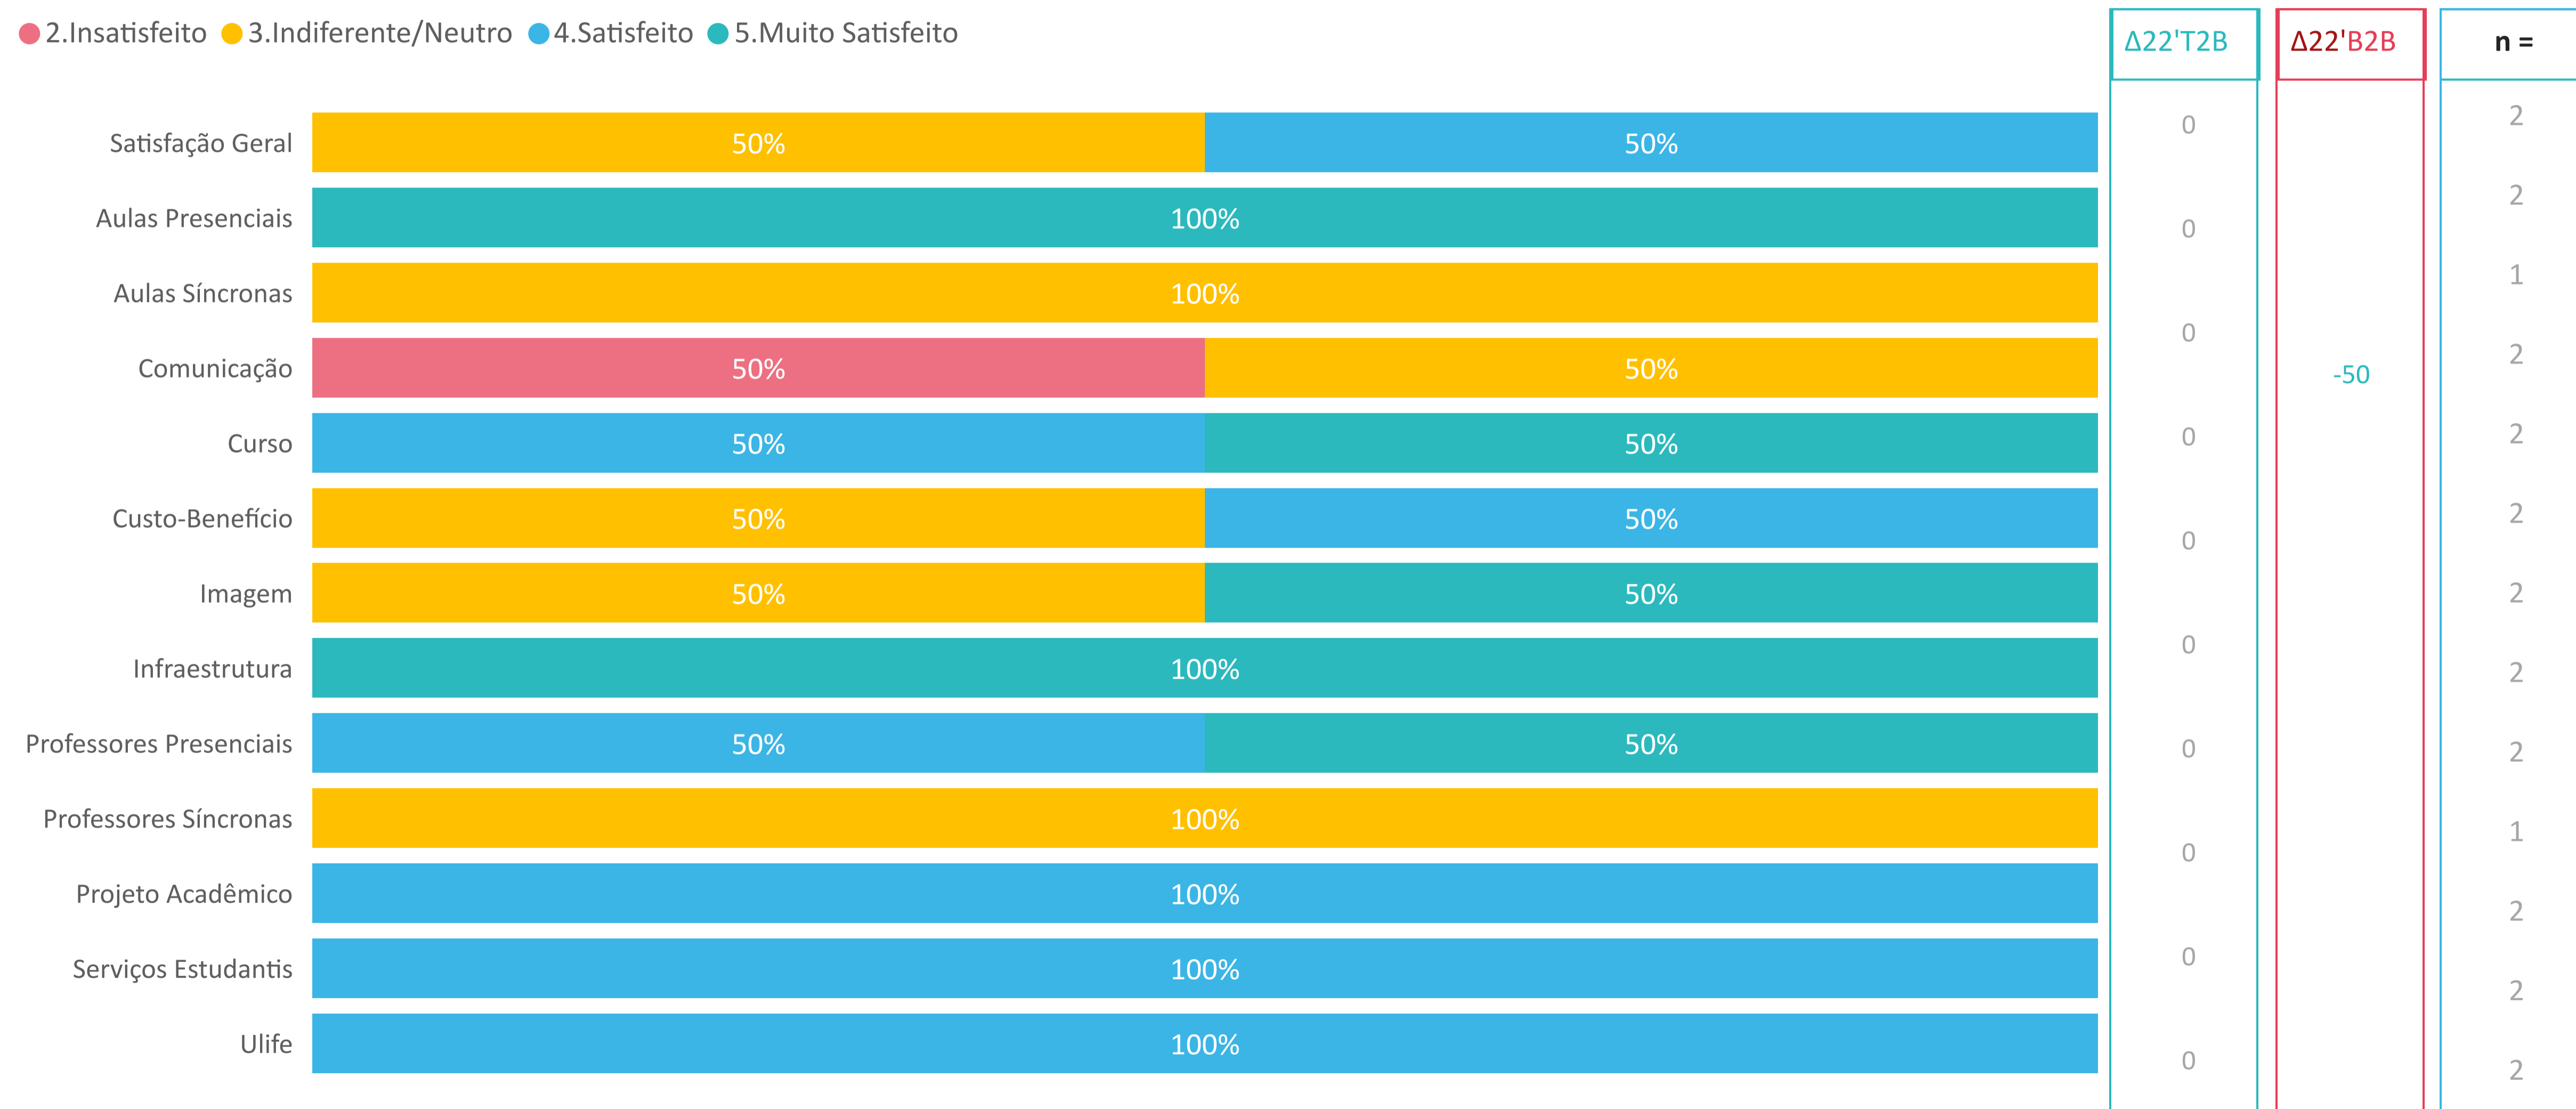

Escola Superior De Itabira - UNA - SATISFAÇÃO 2023 | SATISFAÇÃO

PRESENCIAL

Agrupar T2B/B2B

Escala Aberta

Bloco:

SATISFAÇÃO

Atributo:

SATISFAÇÃO GERAL

Incluir Não se aplica:

Sim

● 2.Insatisfeito ● 3.Indiferente/Neutro ● 4.Satisfeito ● 5.Muito Satisfeito

Ecosistema Ânima | Marco, 2024 | Confidencial & Proprietário

% T2B (Notas: 4 e 5)

% B2B (Notas: 2 e 1)

*tamanho de amostra pequeno

**variável não disponível em 2022