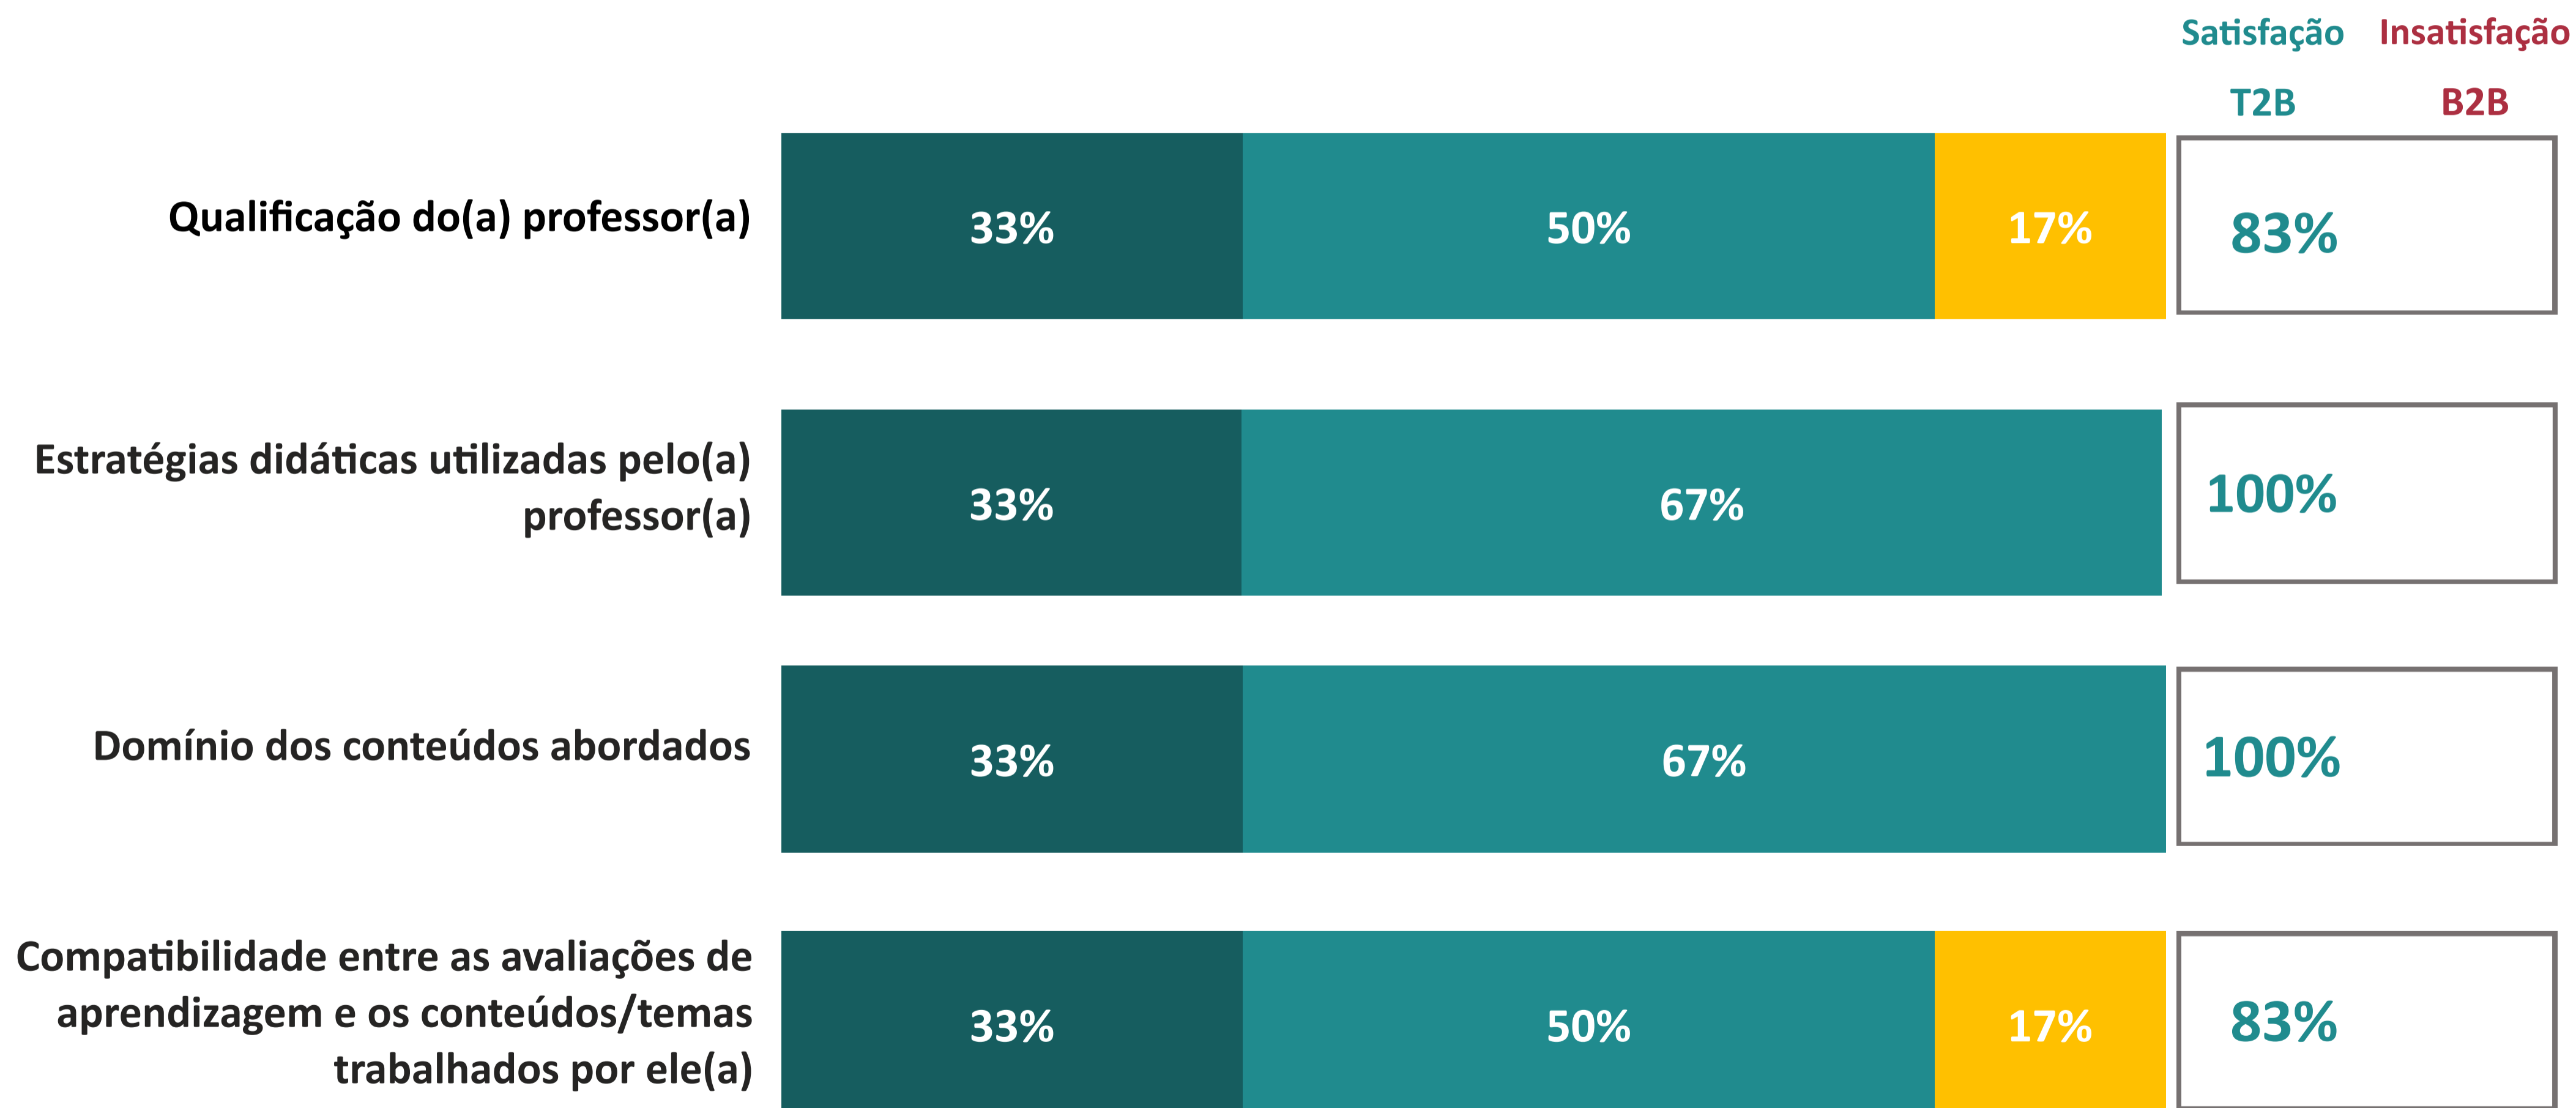

## Escola Superior De Itabira

Ano da Pesquisa

2023.2

4.25

**Índice de Satisfação Docente**

(média das notas)

Número de avaliações: 6

5. Muito Satisfeito  
4. Satisfeito