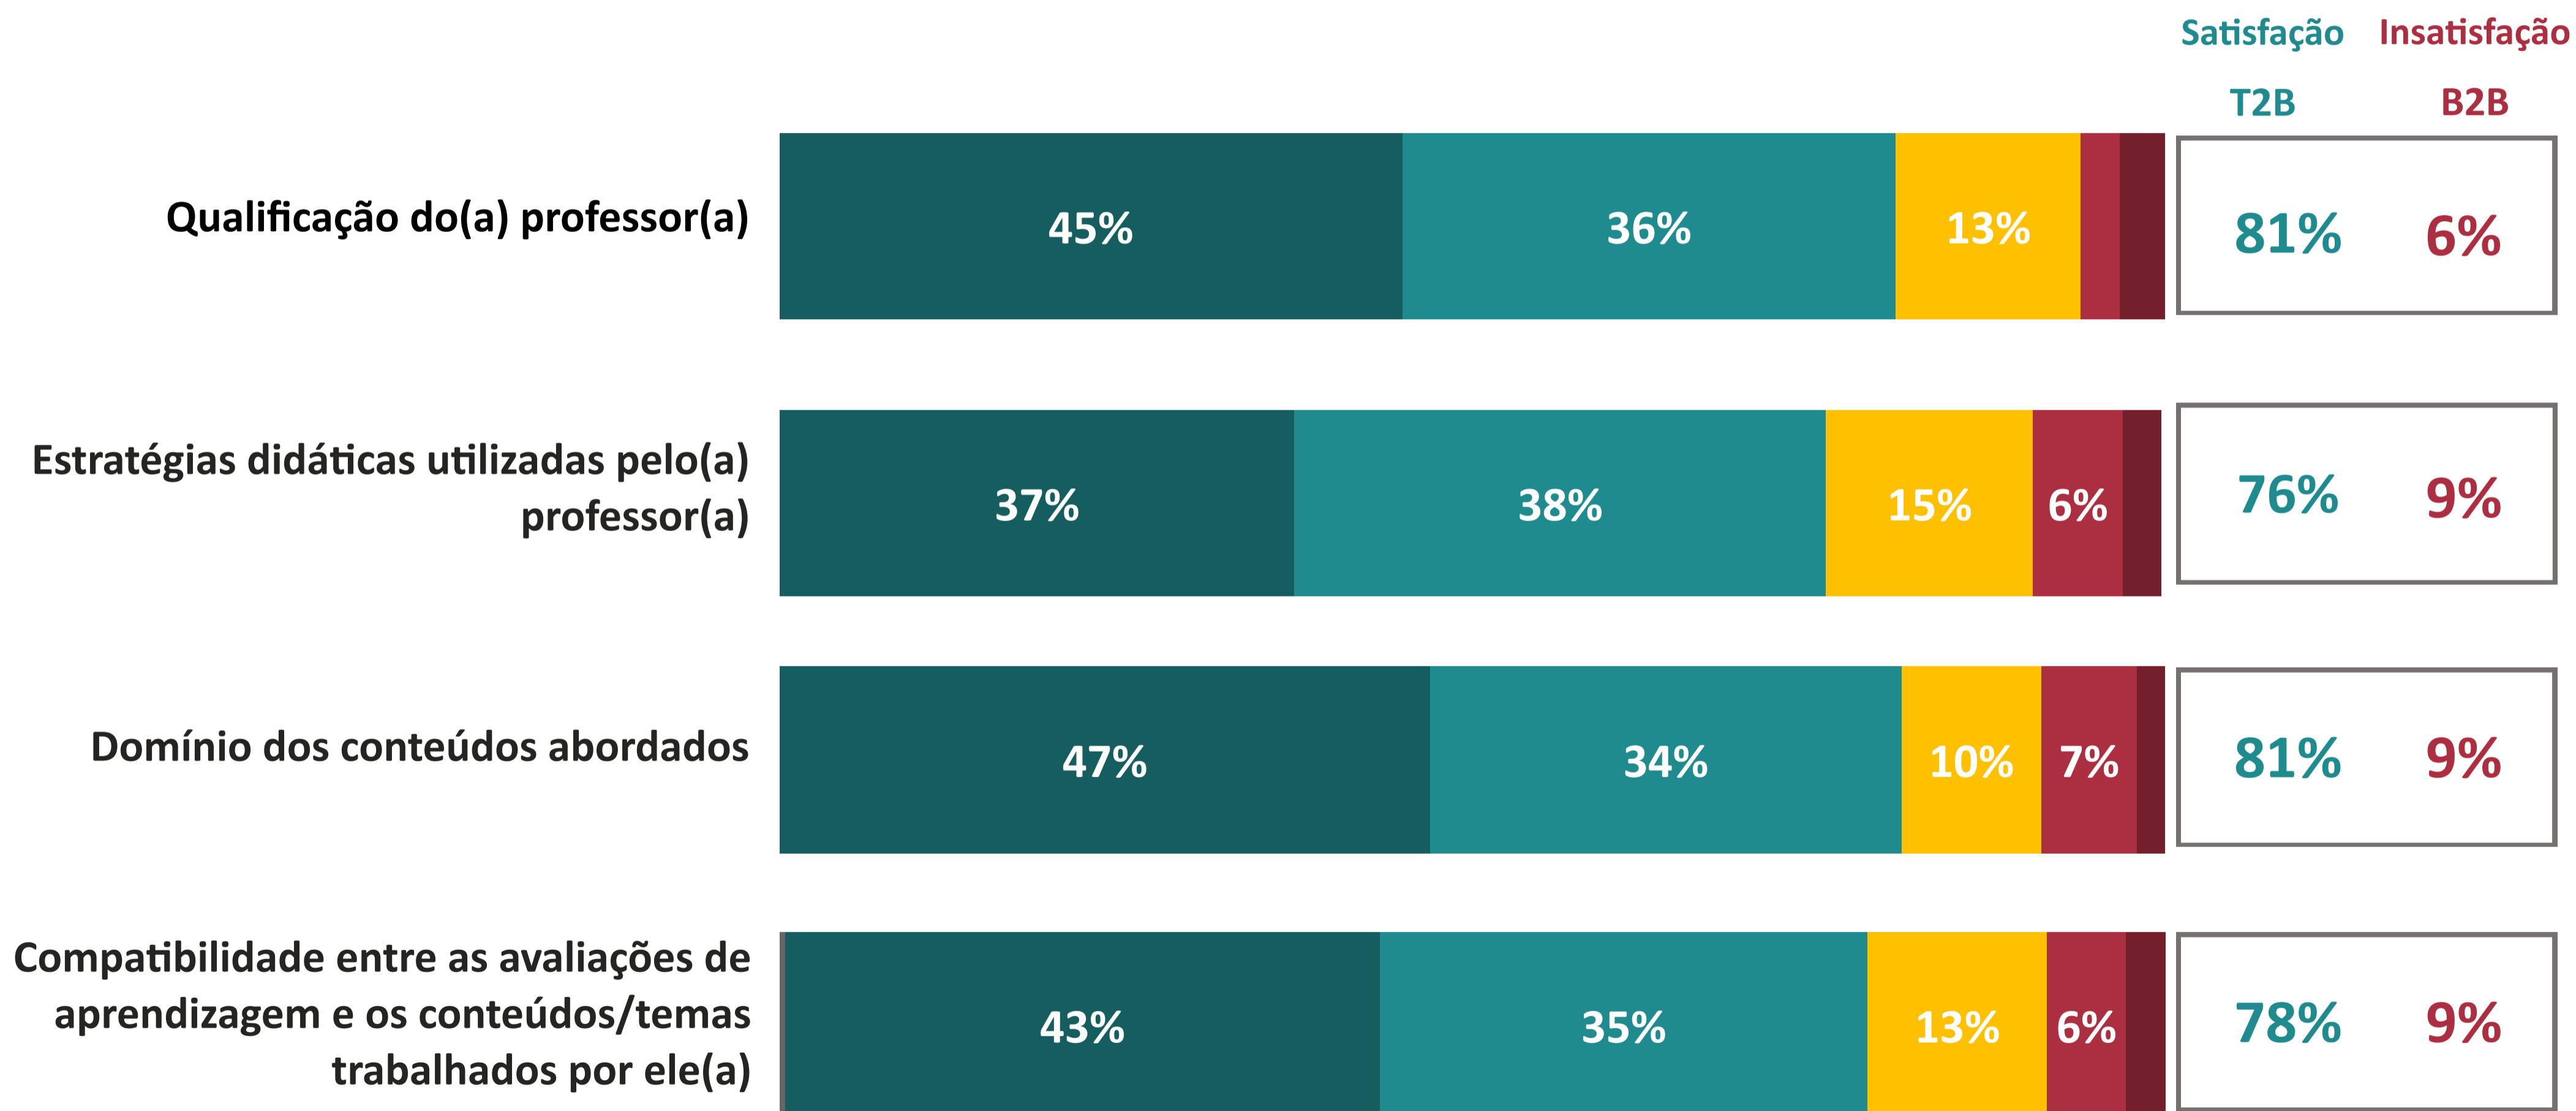

AVALIAÇÃO INSTITUCIONAL GERAL DOS DOCENTES | UNA

Instituto Universitário UNA de Conselheiro Lafaiete

Ano da Pesquisa

2023.1

4.11

Índice de Satisfação Docente

(média das notas)

Número de avaliações: 247

5. Muito Satisfeito
4. Satisfeito

1. Muito Insatisfeito
2. Insatisfeito
3. Nem satisfeito nem insatisfeito

T2B = % Muito Satisfeito + % Satisfeito

B2B = % Muito Insatisfeito + % Insatisfeito