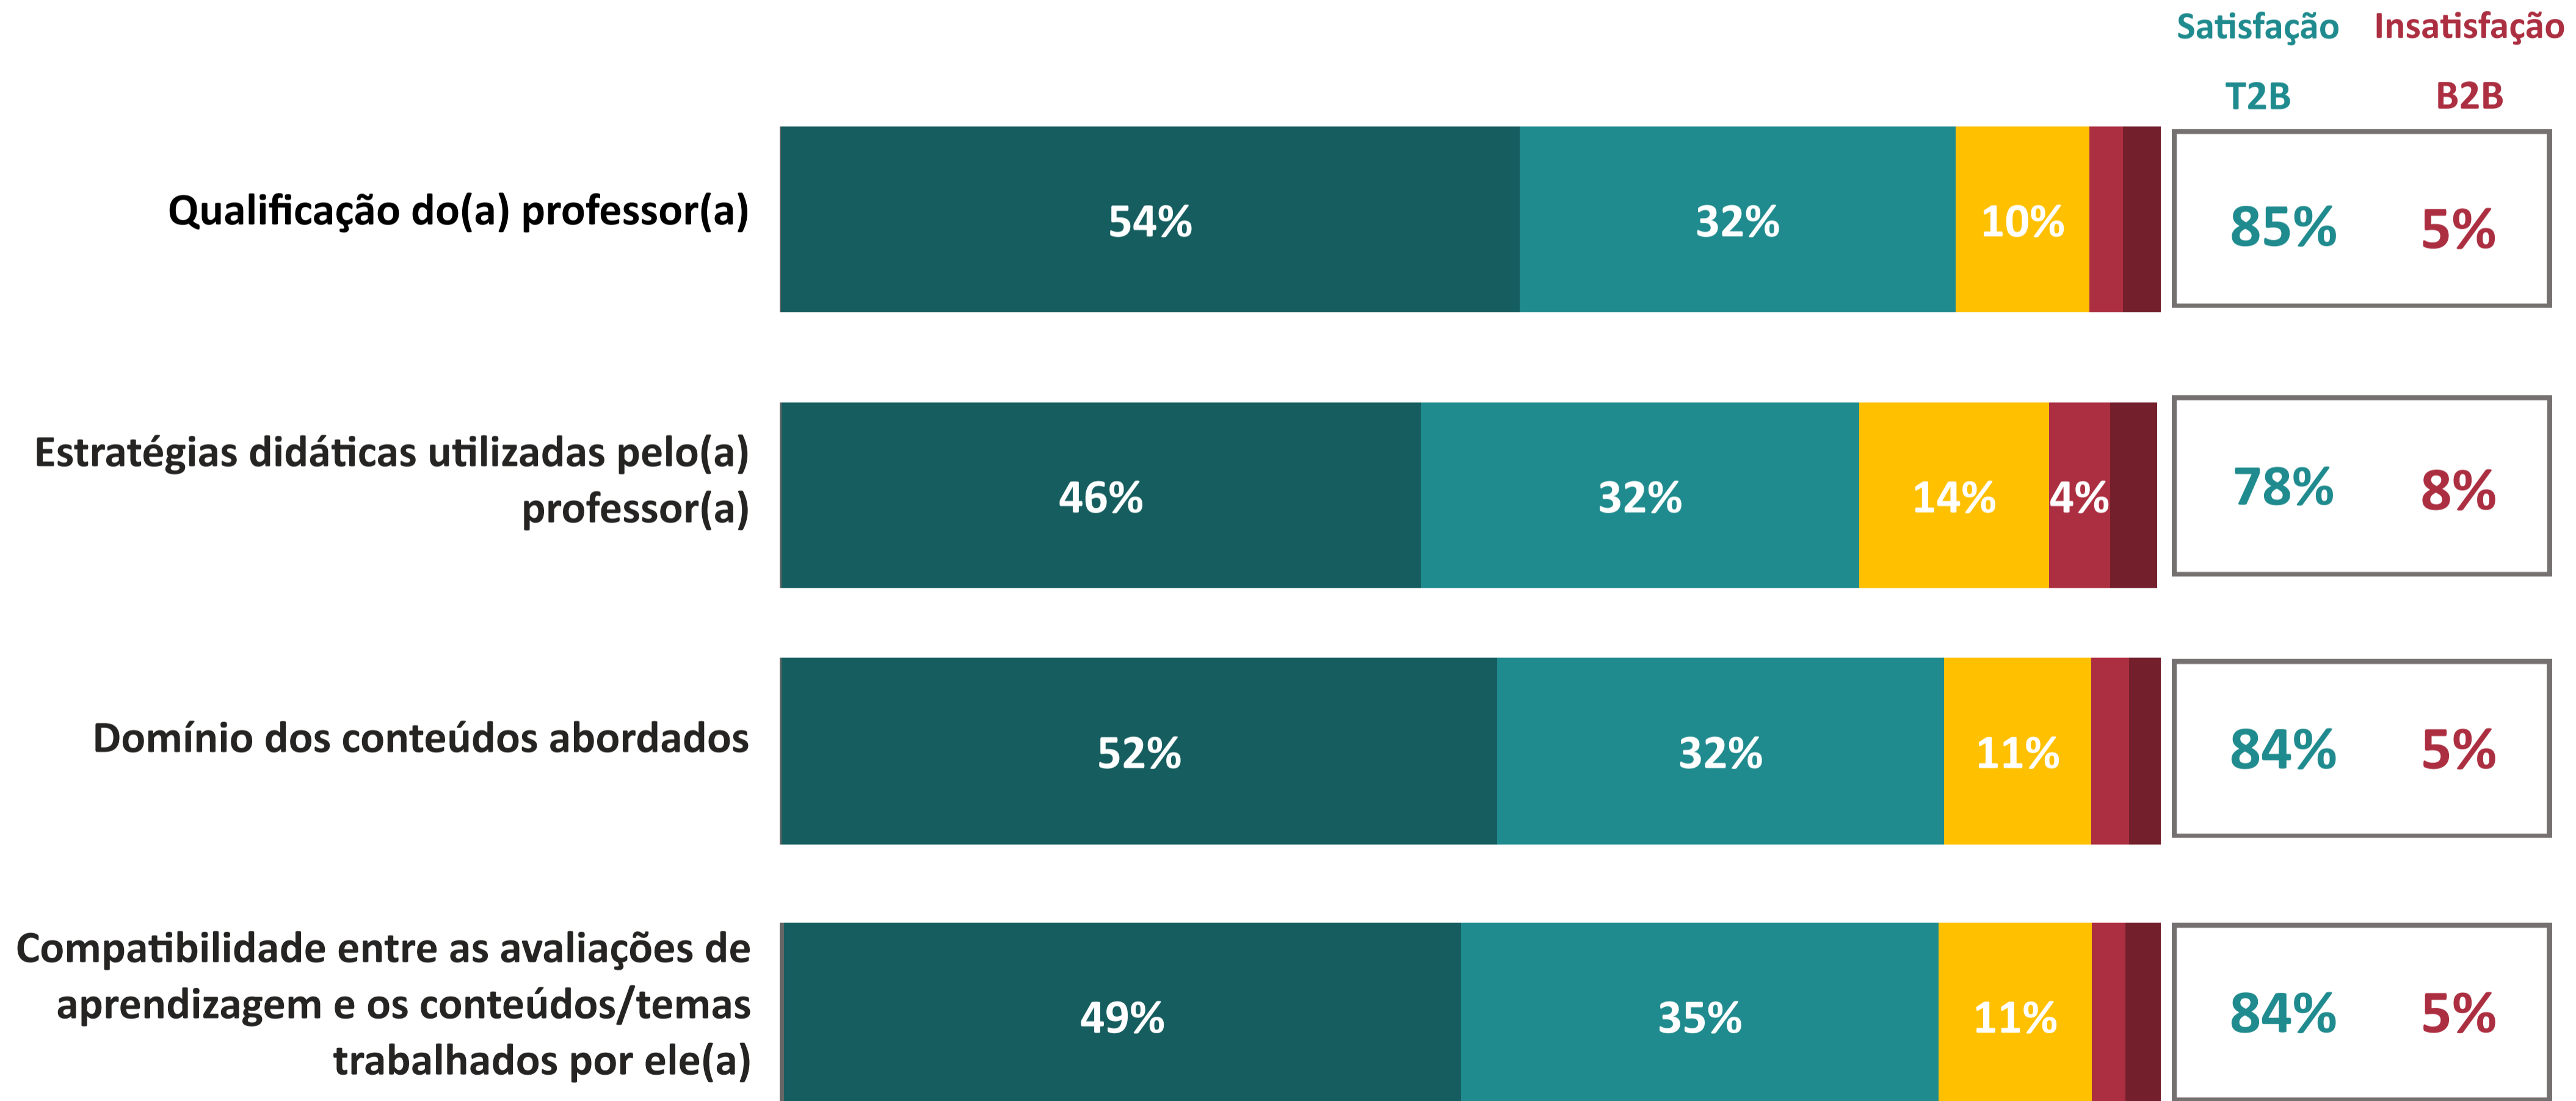

AVALIAÇÃO INSTITUCIONAL GERAL DOS DOCENTES | UNA

Instituto Universitário UNA de Catalão

Ano da Pesquisa

2023.1

4.25

Índice de Satisfação Docente

(média das notas)

Número de avaliações: 2.269

5. Muito Satisfeito
4. Satisfeito
Não sei avaliar/não se aplica

1. Muito Insatisfeito
2. Insatisfeito
3. Nem satisfeito nem insatisfeito

T2B = % Muito Satisfeito + % Satisfeito

B2B = % Muito Insatisfeito + % Insatisfeito