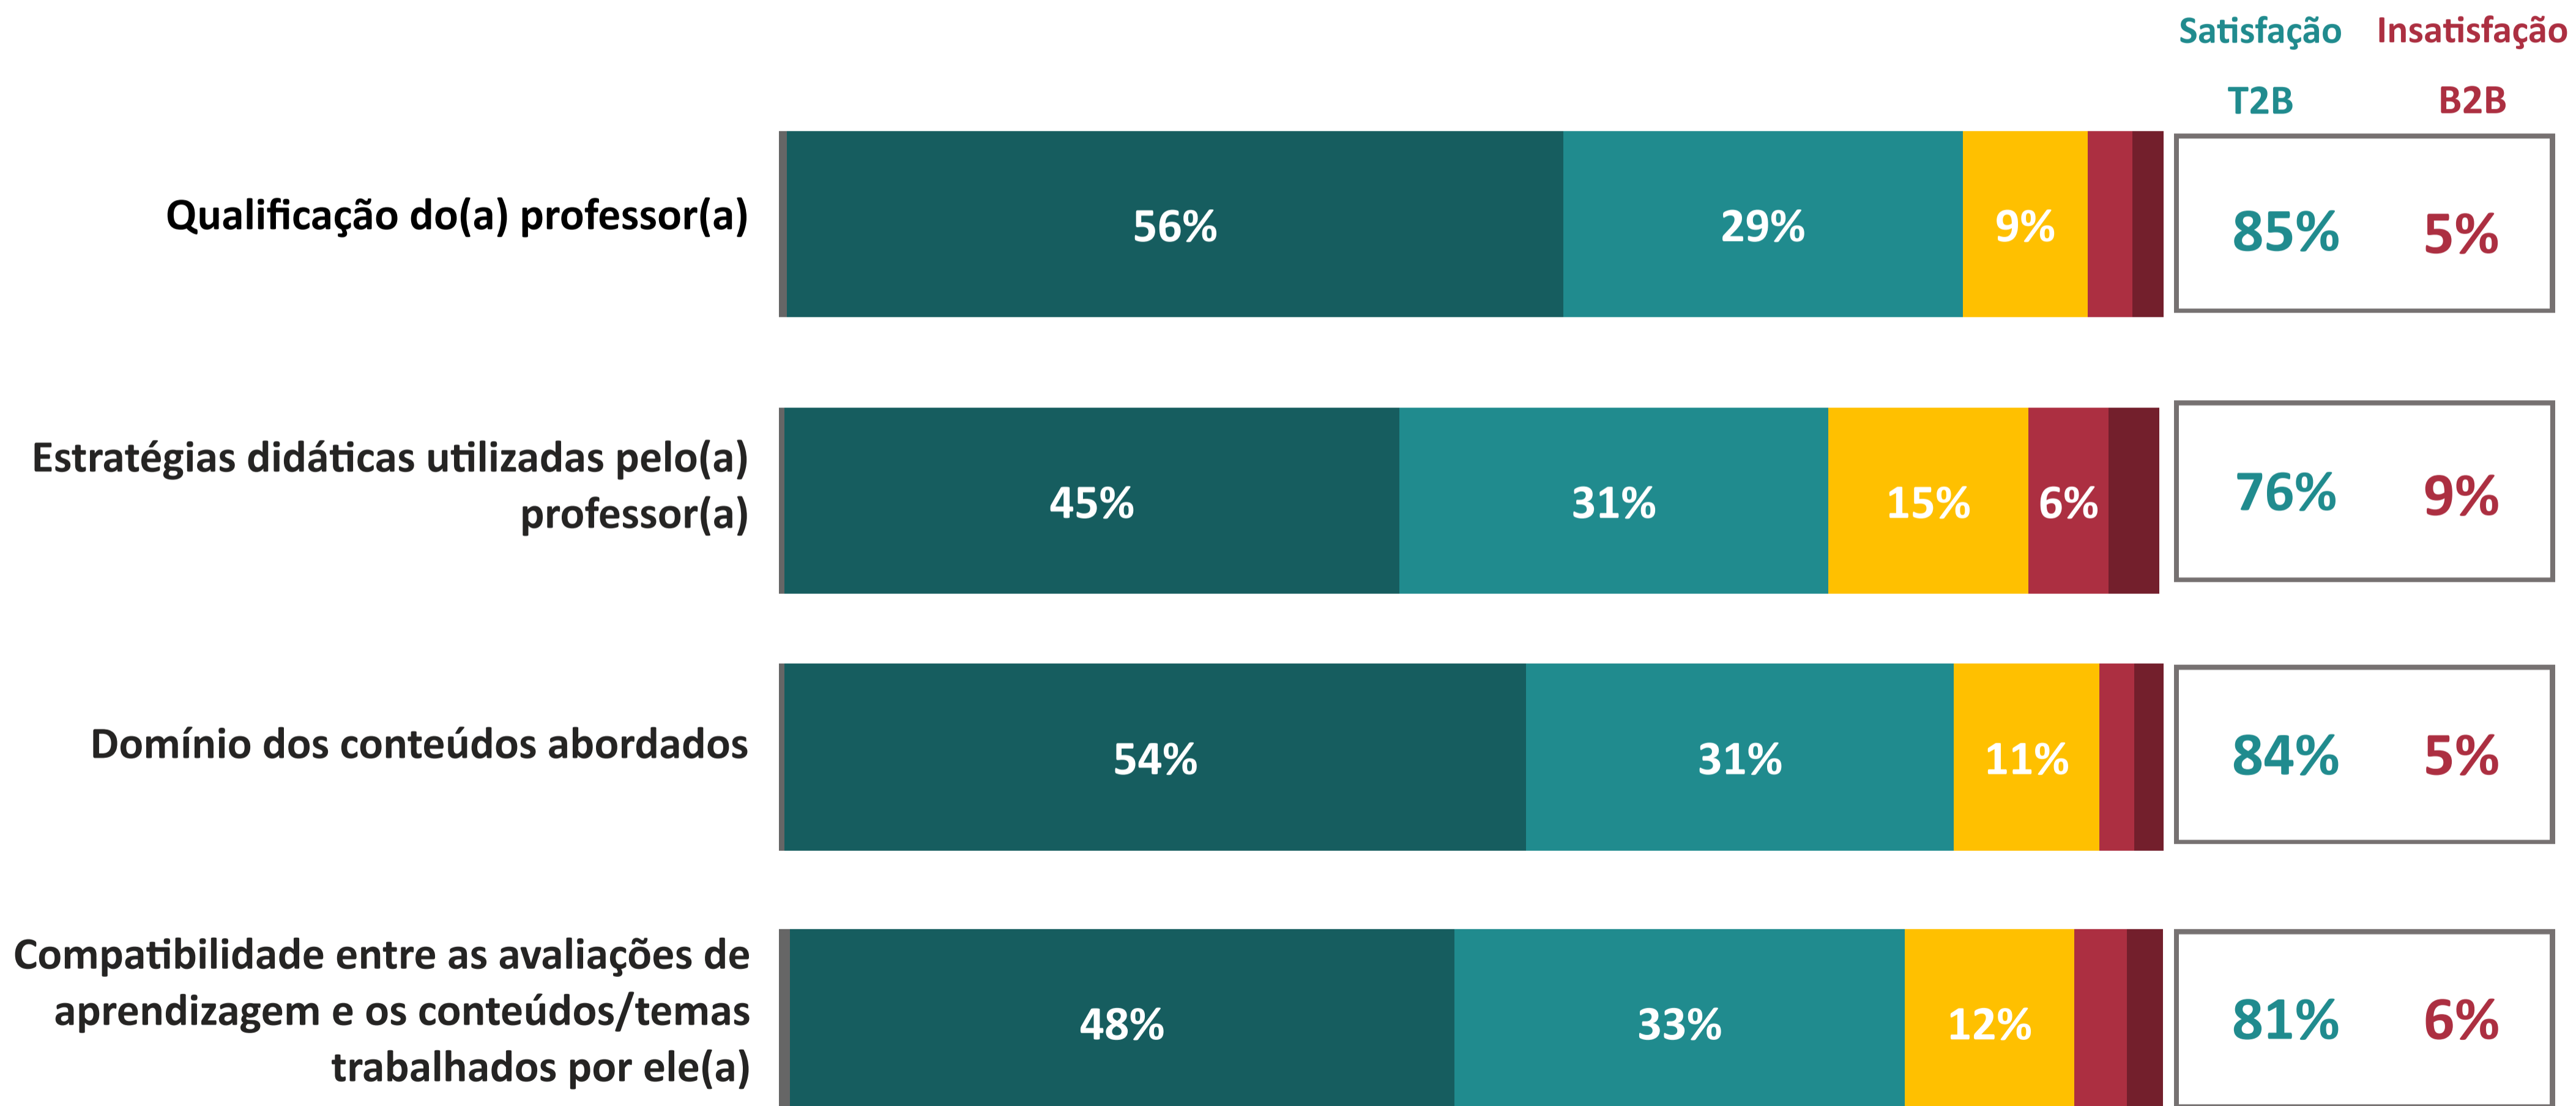

AVALIAÇÃO INSTITUCIONAL GERAL DOS DOCENTES | UNA

Faculdade UNA de Sete Lagoas

Ano da Pesquisa

2023.1

4.23

Índice de Satisfação Docente

(média das notas)

Número de avaliações: 2.211

5. Muito Satisfeito
4. Satisfeito
Não sei avaliar/não se aplica

1. Muito Insatisfeito
2. Insatisfeito
3. Nem satisfeito nem insatisfeito

T2B = % Muito Satisfeito + % Satisfeito

B2B = % Muito Insatisfeito + % Insatisfeito