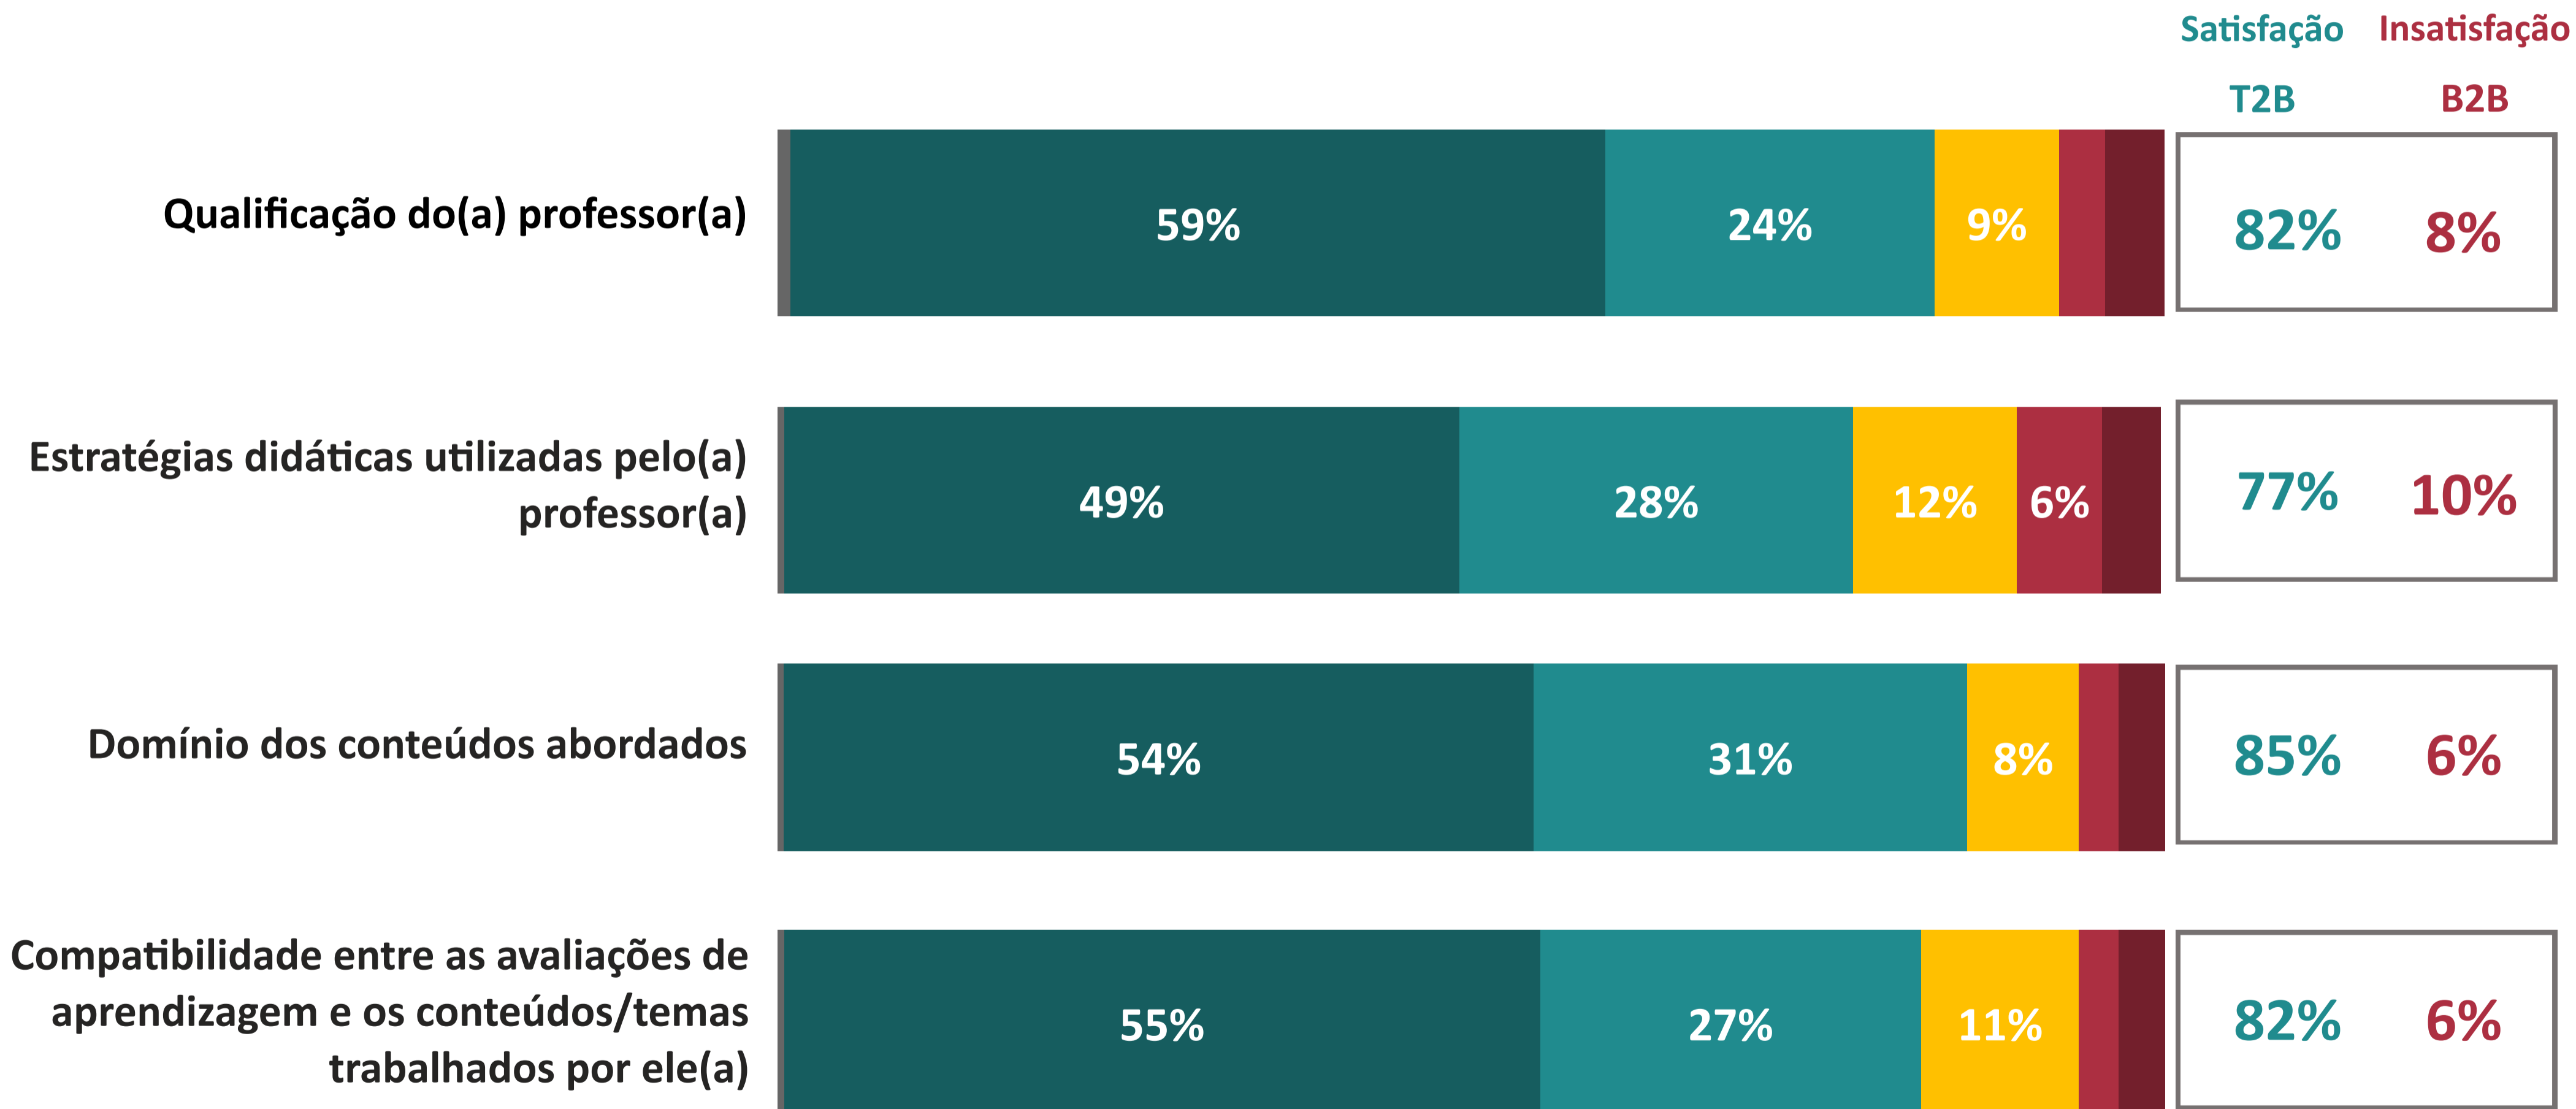

AVALIAÇÃO INSTITUCIONAL GERAL DOS DOCENTES | UNA

Escola Superior UNA de Itumbiara

Ano da Pesquisa

2023.1

4.25

Índice de Satisfação Docente

(média das notas)

Número de avaliações: 211

5. Muito Satisfeito
4. Satisfeito
Não sei avaliar/não se aplica

1. Muito Insatisfeito
2. Insatisfeito
3. Nem satisfeito nem insatisfeito

T2B = % Muito Satisfeito + % Satisfeito

B2B = % Muito Insatisfeito + % Insatisfeito