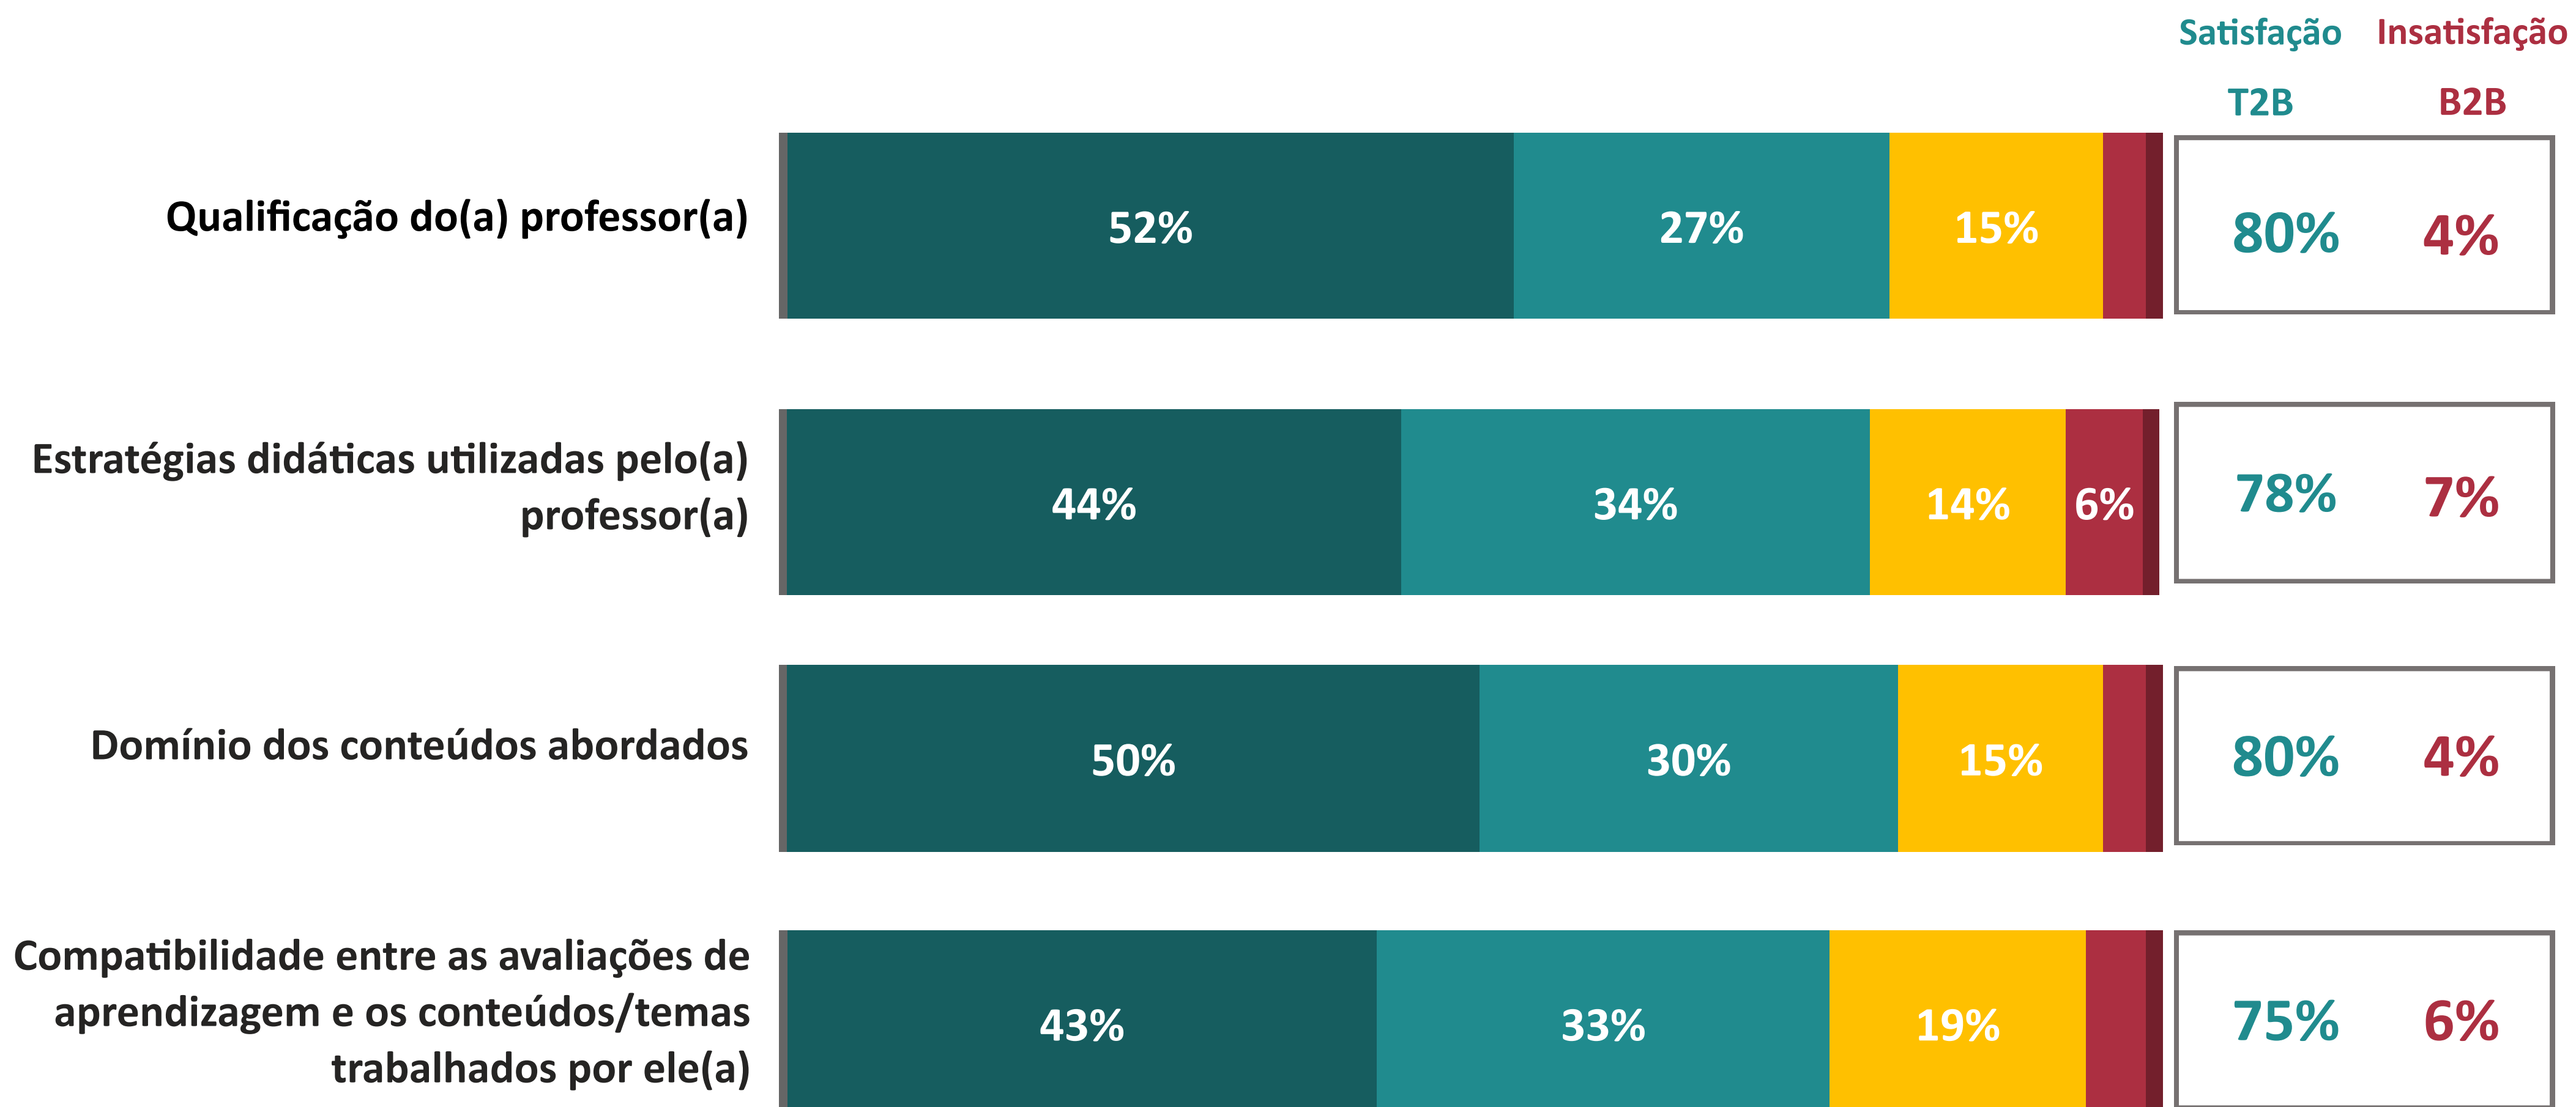

AVALIAÇÃO INSTITUCIONAL GERAL DOS DOCENTES | UNA

Centro de Ensino Superior de Divinópolis

Ano da Pesquisa

2023.1

4.20

Índice de Satisfação Docente

(média das notas)

Número de avaliações: 162

5. Muito Satisfeito
4. Satisfeito
Não sei avaliar/não se aplica

1. Muito Insatisfeito
2. Insatisfeito
3. Nem satisfeito nem insatisfeito

T2B = % Muito Satisfeito + % Satisfeito

B2B = % Muito Insatisfeito + % Insatisfeito