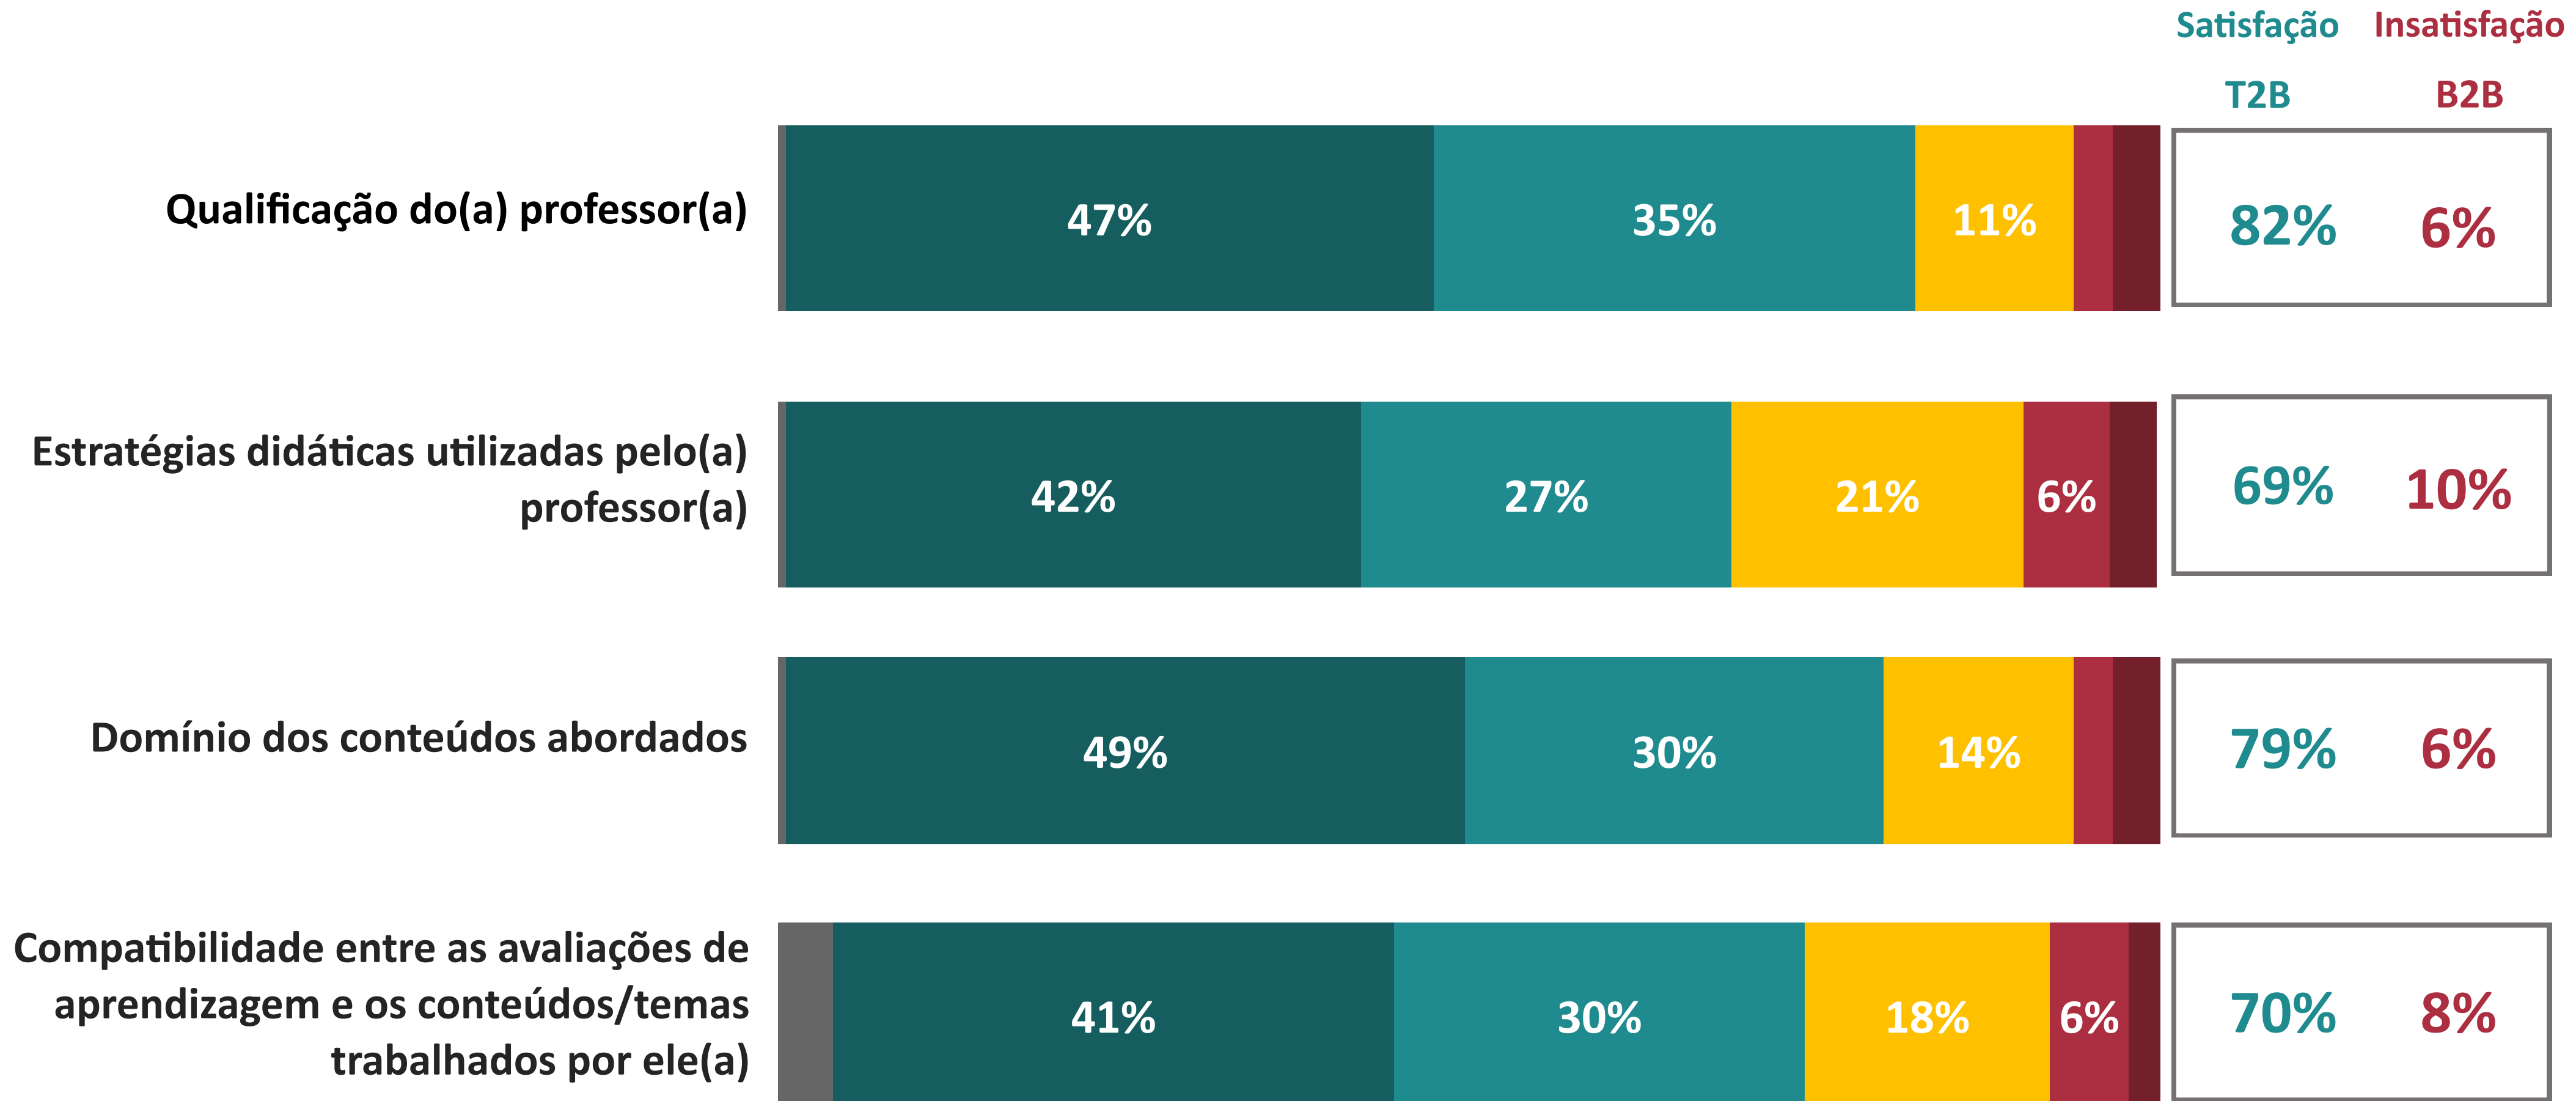

AVALIAÇÃO INSTITUCIONAL GERAL DOS DOCENTES | UNA

Centro de Ensino Superior de Sete Lagoas

Ano da Pesquisa

2023.1

★
4.10

Índice de Satisfação Docente

(média das notas)

Número de avaliações: 175

5. Muito Satisfeito
4. Satisfeito
Não sei avaliar/não se aplica

1. Muito Insatisfeito
2. Insatisfeito
3. Nem satisfeito nem insatisfeito

T2B = % Muito Satisfeito + % Satisfeito

B2B = % Muito Insatisfeito + % Insatisfeito