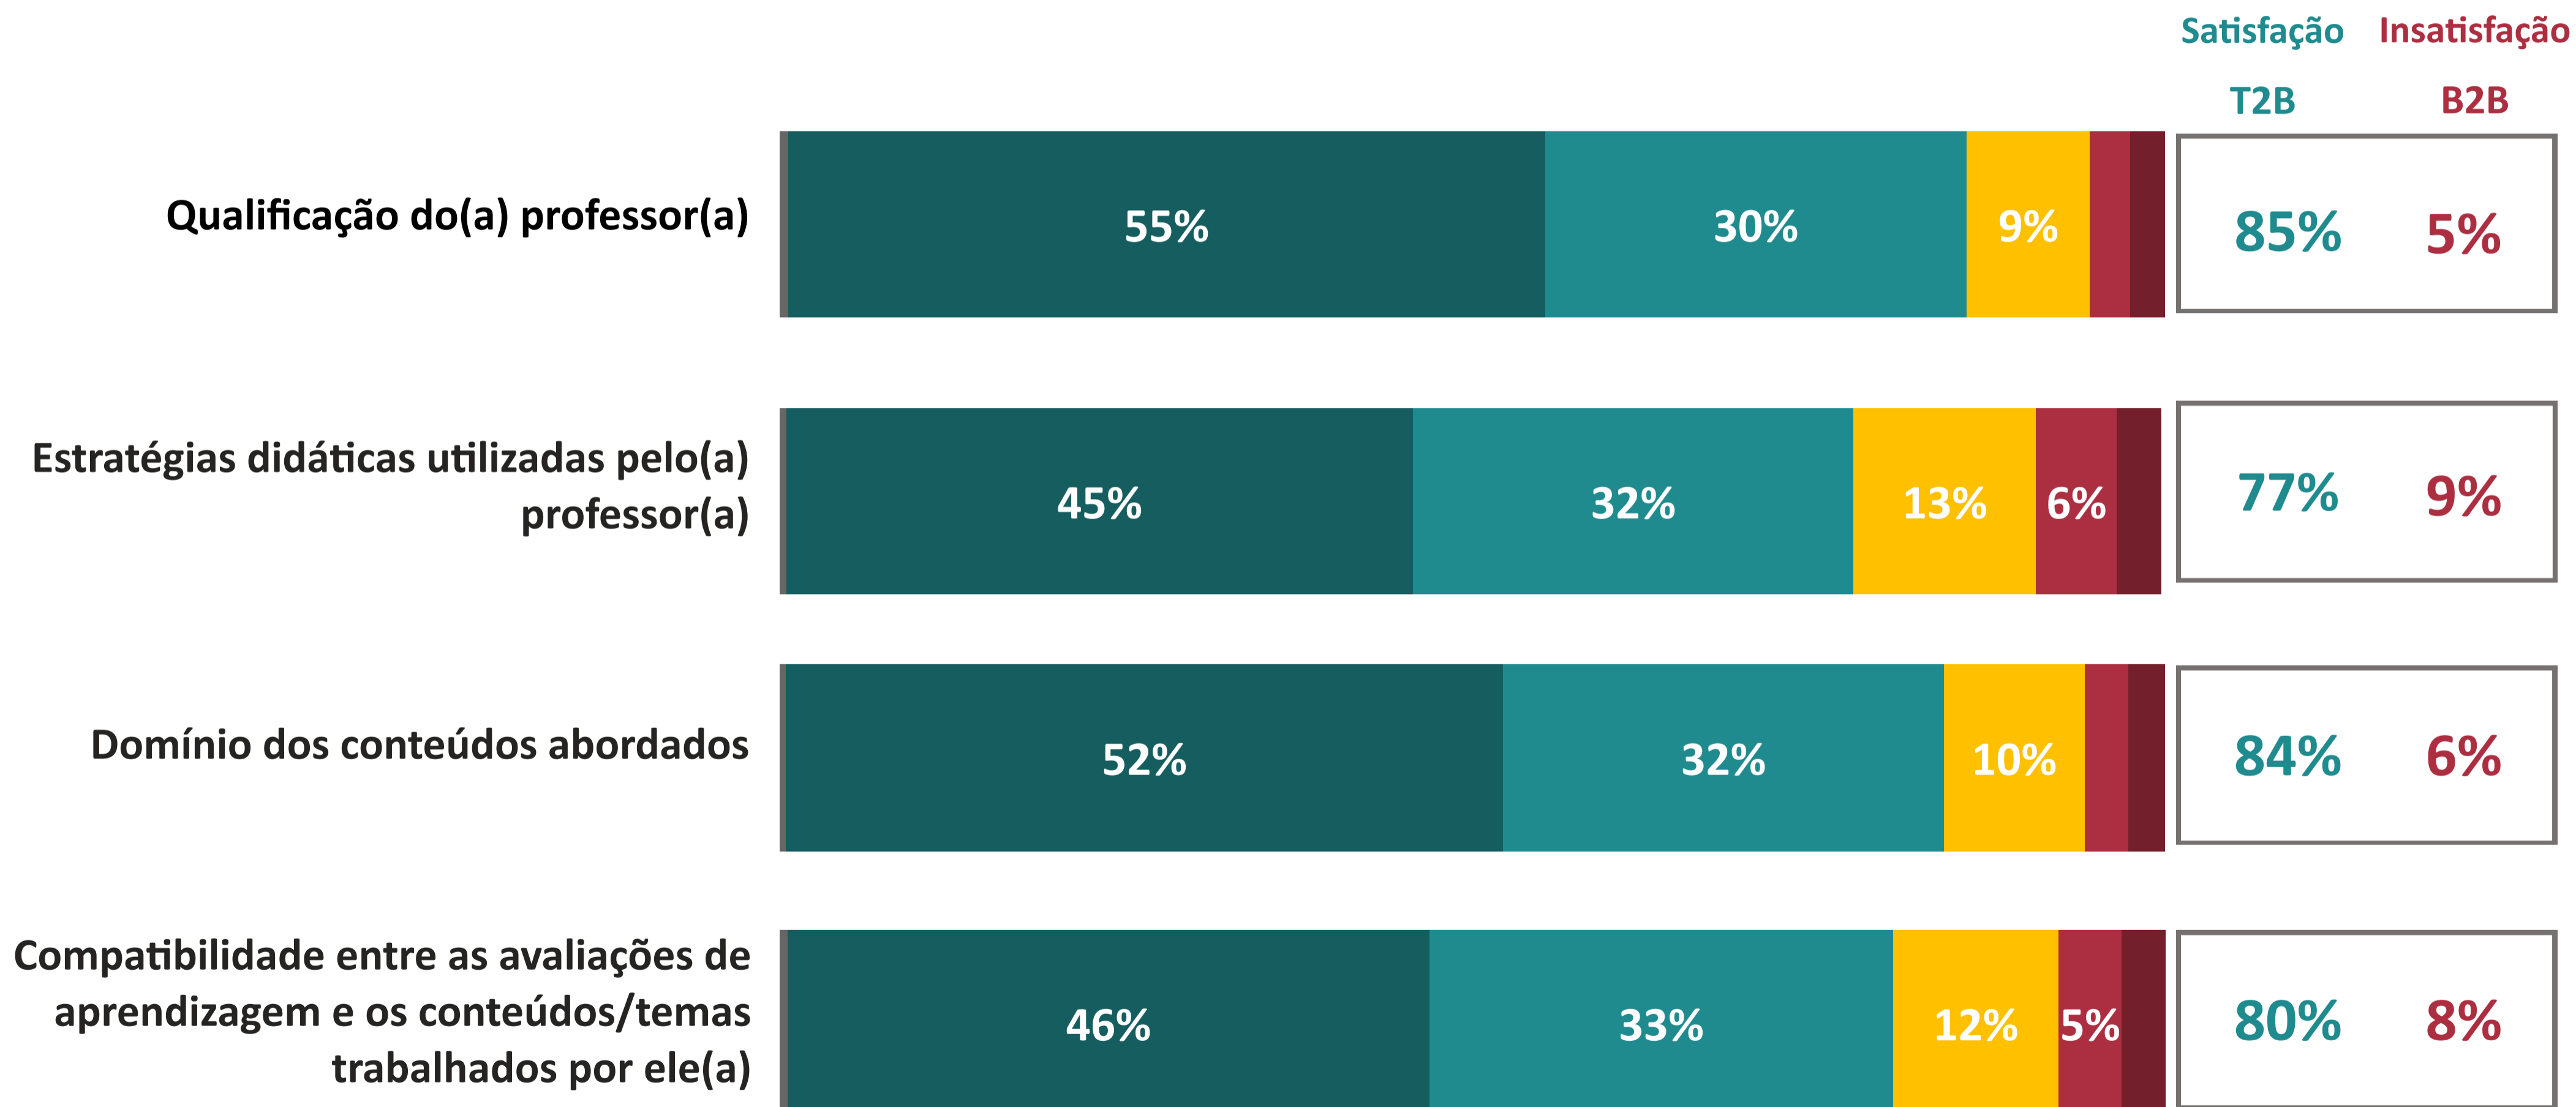

Ano da Pesquisa

2023.1

4.22

Índice de Satisfação Docente

(média das notas)

Número de avaliações: 3.376

5. Muito Satisfeito
4. Satisfeito
Não sei avaliar/não se aplica

1. Muito Insatisfeito
2. Insatisfeito
3. Nem satisfeito nem insatisfeito

T2B = % Muito Satisfeito + % Satisfeito

B2B = % Muito Insatisfeito + % Insatisfeito