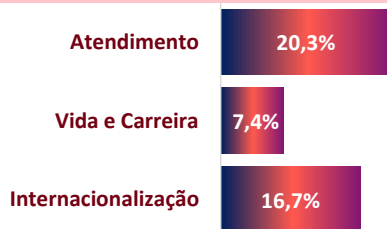

RESULTADOS DA AVALIAÇÃO 2021-1

UNA POUSO ALEGRE

PARTICIPAÇÃO DISCENTE

RESULTADOS

Dimensão Acadêmica

Dimensão Serviços

LEGENDA:
Iniciou: alunos que responderam parte da Avaliação Institucional;
Finalizou: alunos que responderam toda a Avaliação Institucional.