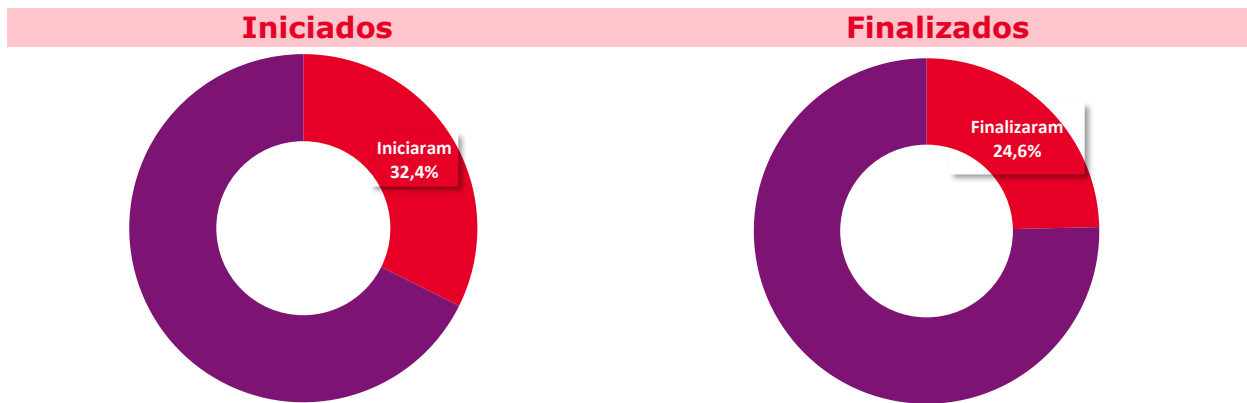

RESULTADOS DA AVALIAÇÃO 2021-1

UNA POUSO ALEGRE

PARTICIPAÇÃO DISCENTE

RESULTADOS

Dimensão Acadêmica

Dimensão Serviços

LEGENDA:
Iniciou: alunos que responderam parte da Avaliação Institucional;
Finalizou: alunos que responderam toda a Avaliação Institucional.