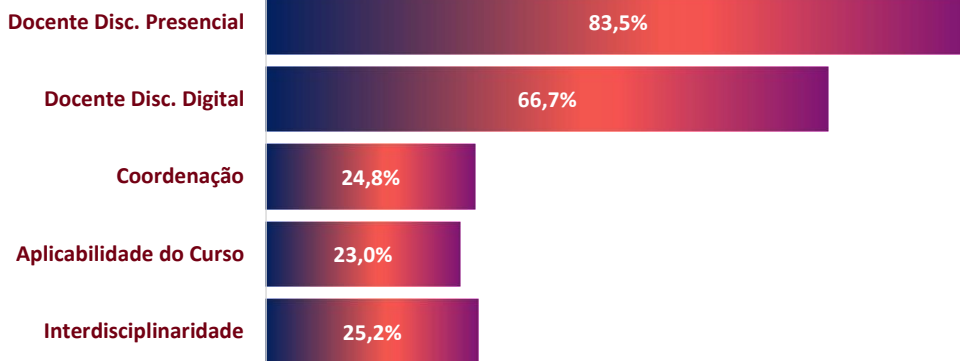

RESULTADOS DA AVALIAÇÃO 2021-1

UNA POUSO ALEGRE

PARTICIPAÇÃO DISCENTE

RESULTADOS

Dimensão Acadêmica

Dimensão Serviços

LEGENDA:
Iniciou: alunos que responderam parte da Avaliação Institucional;
Finalizou: alunos que responderam toda a Avaliação Institucional.