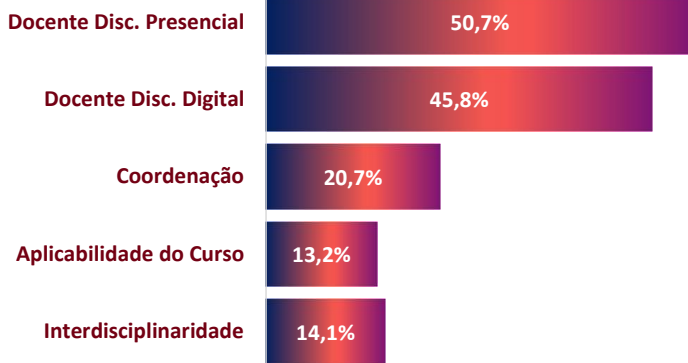

RESULTADOS DA AVALIAÇÃO 2021-1

UNA LIVE

PARTICIPAÇÃO DISCENTE

RESULTADOS

Dimensão Acadêmica

Dimensão Serviços

LEGENDA:

Iniciou: alunos que responderam parte da Avaliação Institucional;
Finalizou: alunos que responderam toda a Avaliação Institucional.