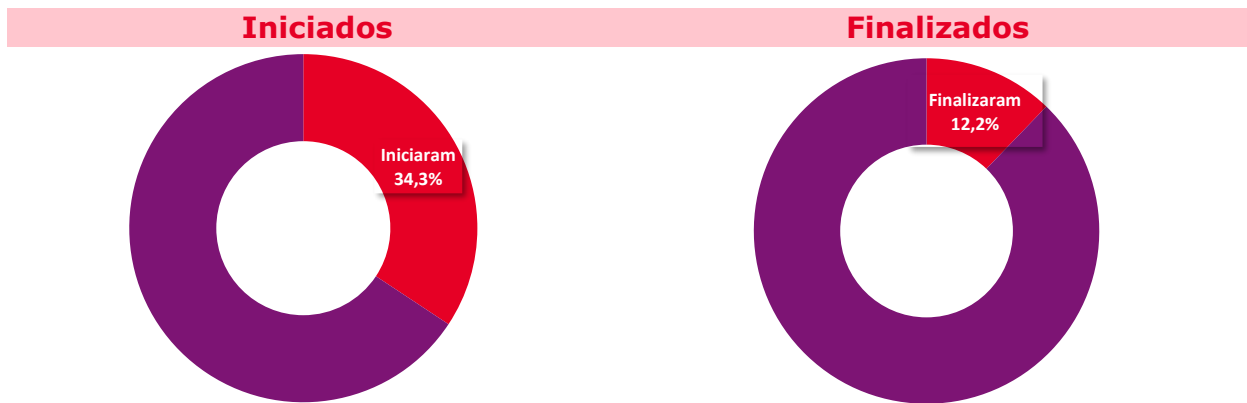

RESULTADOS DA AVALIAÇÃO 2021-1

UNA LIVE

PARTICIPAÇÃO DISCENTE

RESULTADOS

Dimensão Acadêmica

Dimensão Serviços

LEGENDA:

Iniciou: alunos que responderam parte da Avaliação Institucional;
Finalizou: alunos que responderam toda a Avaliação Institucional.