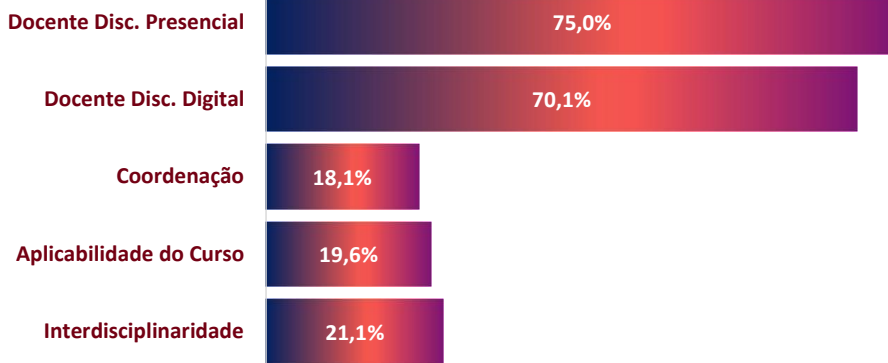

RESULTADOS DA AVALIAÇÃO 2021-1

UNA ITABIRA

PARTICIPAÇÃO DISCENTE

RESULTADOS

Dimensão Acadêmica

Dimensão Serviços

LEGENDA:
Iniciou: alunos que responderam parte da Avaliação Institucional;
Finalizou: alunos que responderam toda a Avaliação Institucional.