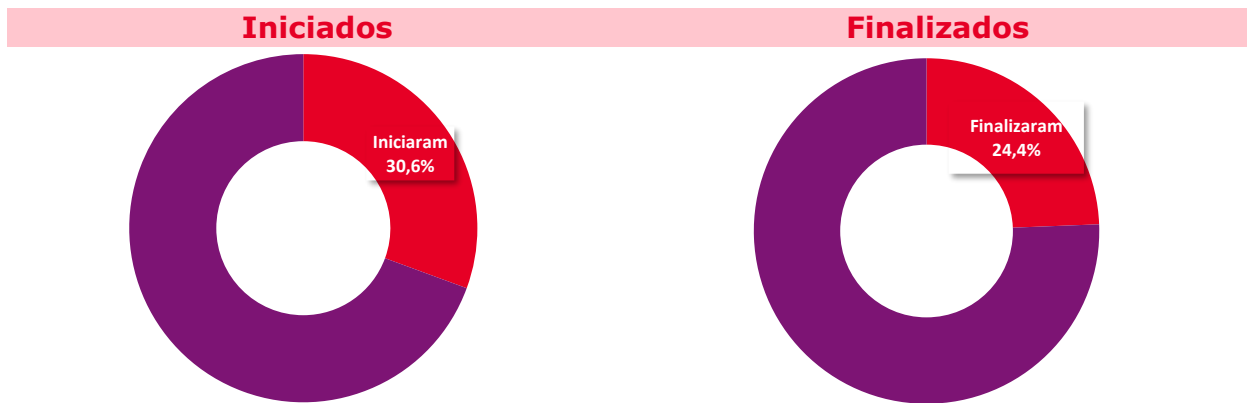

RESULTADOS DA AVALIAÇÃO 2021-1

UNA ITABIRA

PARTICIPAÇÃO DISCENTE

RESULTADOS

Dimensão Acadêmica

Dimensão Serviços

LEGENDA:
Iniciou: alunos que responderam parte da Avaliação Institucional;
Finalizou: alunos que responderam toda a Avaliação Institucional.