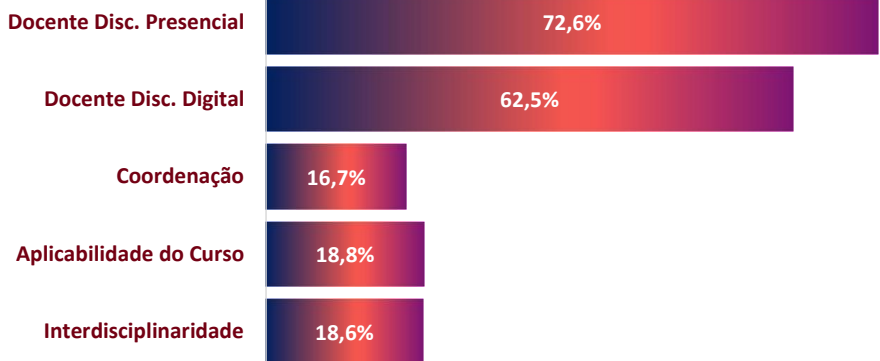

RESULTADOS DA AVALIAÇÃO 2021-1

UNA CONSELHEIRO LAFAIETE

PARTICIPAÇÃO DISCENTE

RESULTADOS

Dimensão Acadêmica

Dimensão Serviços

LEGENDA:
Iniciou: alunos que responderam parte da Avaliação Institucional;
Finalizou: alunos que responderam toda a Avaliação Institucional.