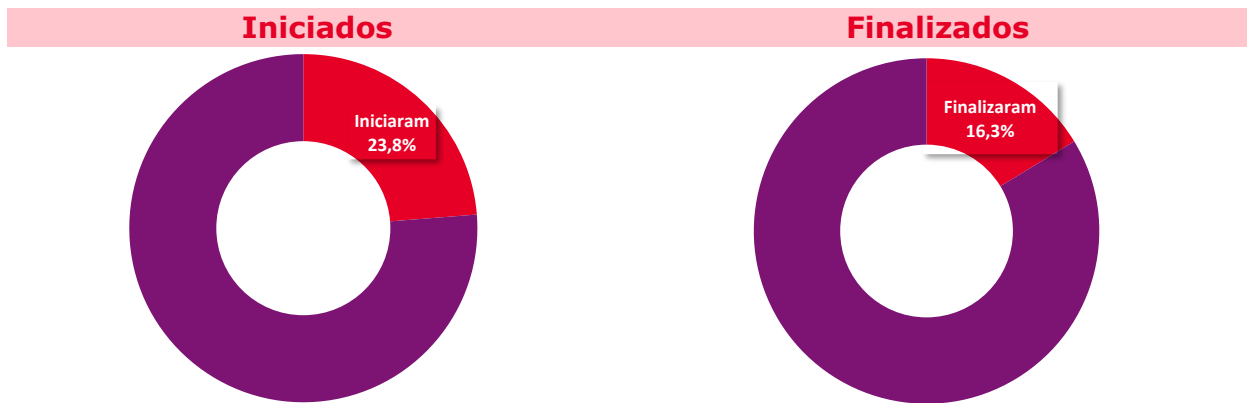

RESULTADOS DA AVALIAÇÃO 2021-1

UNA CONSELHEIRO LAFAIETE

PARTICIPAÇÃO DISCENTE

RESULTADOS

Dimensão Acadêmica

Dimensão Serviços

LEGENDA:
Iniciou: alunos que responderam parte da Avaliação Institucional;
Finalizou: alunos que responderam toda a Avaliação Institucional.