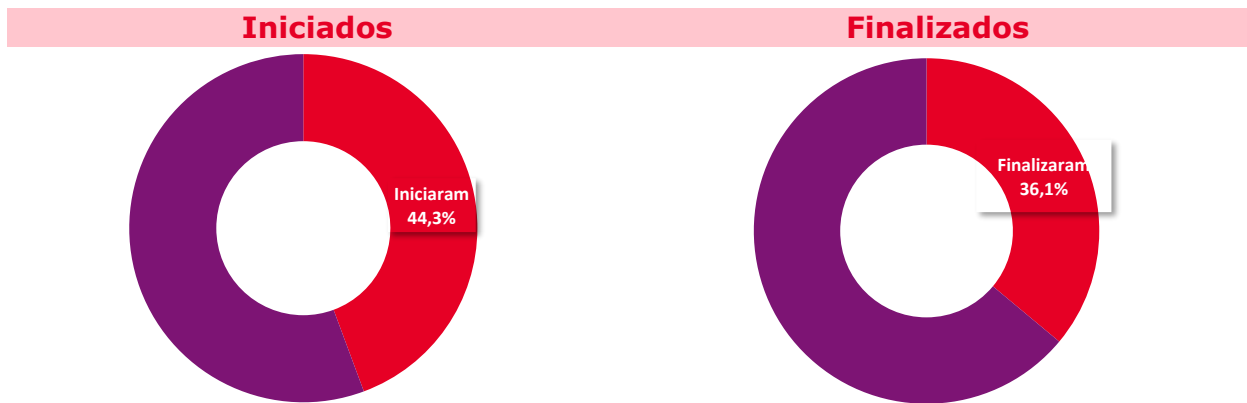

RESULTADOS DA AVALIAÇÃO 2021-1

UNA CATALÃO

PARTICIPAÇÃO DISCENTE

RESULTADOS

Dimensão Acadêmica

Dimensão Serviços

LEGENDA:
Iniciou: alunos que responderam parte da Avaliação Institucional;
Finalizou: alunos que responderam toda a Avaliação Institucional.