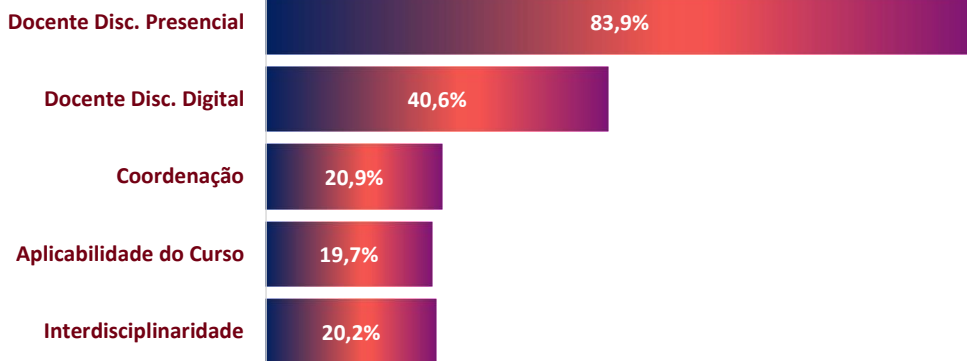

RESULTADOS DA AVALIAÇÃO 2021-1

UNA CATALÃO

PARTICIPAÇÃO DISCENTE

RESULTADOS

Dimensão Acadêmica

Dimensão Serviços

LEGENDA:
Iniciou: alunos que responderam parte da Avaliação Institucional;
Finalizou: alunos que responderam toda a Avaliação Institucional.