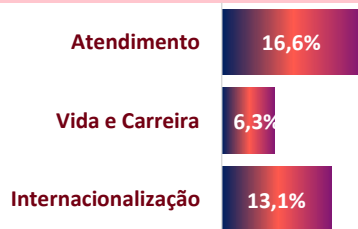

RESULTADOS DA AVALIAÇÃO 2021-1

UNA CATALÃO

PARTICIPAÇÃO DISCENTE

RESULTADOS

Dimensão Acadêmica

Dimensão Serviços

LEGENDA:
Iniciou: alunos que responderam parte da Avaliação Institucional;
Finalizou: alunos que responderam toda a Avaliação Institucional.